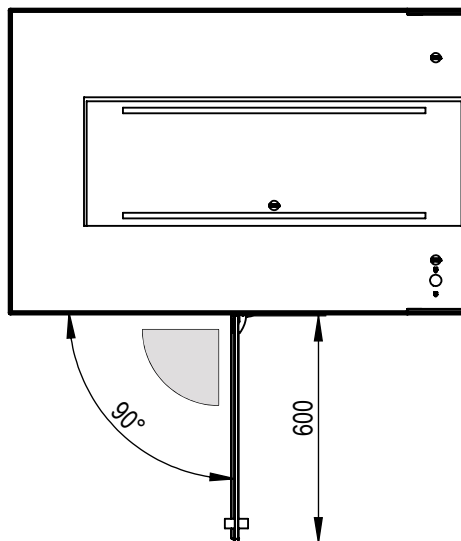

**- ACABAMENTOS:**

- Solid surface branco mate
- Vidro: translúcido / fosco
- Vidro temperado de 8mm
- Torneiras e dobradiças: Cromado

Controlo remoto optimizado, das funções de sauna, cromoterapia e conteúdos multimedia, através de aplicação específica "Eden By Sanitana"  
Controlador e aplicação Android incluídos

- **PESO:** aprox. 240 Kg

**PEÇA:**

- **DESCRIÇÃO:** Cabine de Hidromassagem
- **SERIE:** EDEN
- **VERSÃO:** Direita, com Vidro Posterior Translúcido / Fosco
- **REF:** S20206700000001 / ( S20206700000000 Vidro Fosco )

**Ficha Informação Técnica**

Dimensões em mm

**PRODUTOS ASSOCIADOS:**

Os produtos apresentados seguem especificações técnicas internas da Sanitana S.A. As dimensões são meramente indicativas. Para instalação à medida apenas devem ser consideradas as dimensões retiradas da peça a ser aplicada. Reservamos o direito de fazer alterações técnicas que permitam melhorar a funcionalidade dos nossos produtos sem aviso prévio.

**Technical Data Sheet**

Dimensions in mm

**RELATED PRODUCTS:**

FICHA N°: GT076850

The products presented follow technical specifications by Sanitana S.A. Dimensions provided are indicative only. For custom installation, should only be considered the dimensions measured directly on the part to be installed. We reserve the right to make technical changes to improve the functionality of our products without prior notice.