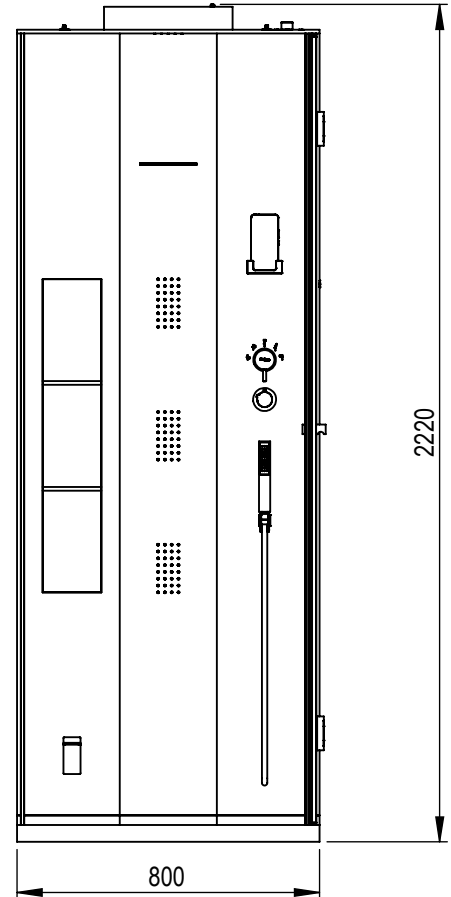

# Sanitana

**CARACTERÍSTICAS DO MODELO:**

- **MATERIAL:** Solid Surface (HI-MACS® da LG)
- **ESPECIFICAÇÕES:**
  - **SISTEMA HIDRÁULICO:**
    - Torneira termostática com selector de 5 funções
    - Duche superior: Efeito chuva com 150 micro jets
    - Sistema de massagem lombar: 64 micro jets
    - Sistema de massagem cervical: 64 micro jets
    - Cascata de grande caudal:
    - Chuveiro de mão:
  - **SISTEMA ELETRÓNICO:**
    - Cromoterapia led
    - Banho turco (*Hamman*)
    - Sistema de som imersivo

**- ACABAMENTOS:**

- Solid surface branco mate
- Vidro: translúcido / fosco
- Vidro temperado de 8mm
- Torneiras e dobradiças: Cromado

Controlo remoto optimizado, das funções de sauna, cromoterapia e conteúdos multimedia, através de aplicação específica "Eden By Sanitana"  
Controlador e aplicação Android incluídos

- **PESO:** aprox. 240 Kg

**PEÇA:**

- **DESCRIÇÃO:** Cabine de Hidromassagem
- **SERIE:** EDEN
- **VERSÃO:** Direita, com Vidro Posterior Translúcido / Fosco
- **REF:** S20206700000001 / ( S20206700000000 Vidro Fosco )

**Ficha Informação Técnica**

Dimensões em mm

**PRODUTOS ASSOCIADOS:**

Os produtos apresentados seguem especificações técnicas internas da Sanitana S.A. As dimensões são meramente indicativas. Para instalação à medida apenas devem ser consideradas as dimensões retiradas da peça a ser aplicada. Reservamos o direito de fazer alterações técnicas que permitam melhorar a funcionalidade dos nossos produtos sem aviso prévio.