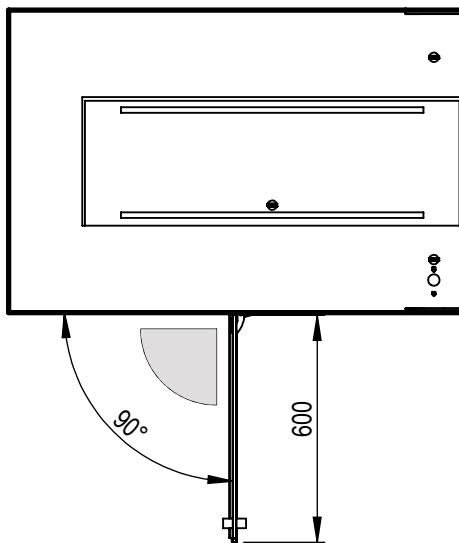

- **PESO:** aprox. 240 Kg

**PEÇA:**

- **DESCRIÇÃO:** Cabine de Hidromassagem
- **SERIE:** EDEN
- **VERSÃO:** Direita, com Vidro Posterior Translúcido / Fosco
- **REF:** S20206700000001 / ( S20206700000000 Vidro Fosco )

**Ficha Informação Técnica**

Dimensões em mm

**PRODUTOS ASSOCIADOS:**

Os produtos apresentados seguem especificações técnicas internas da Sanitana S.A. As dimensões são meramente indicativas. Para instalação à medida apenas devem ser consideradas as dimensões retiradas da peça a ser aplicada. Reservamos o direito de fazer alterações técnicas que permitam melhorar a funcionalidade dos nossos produtos sem aviso prévio.

**- WEIGHT:** approx. 240 kg

**PART:**

- **DESCRIPTION:** Whirlpool Cabin
- **SERIES:** EDEN
- **VERSION:** Right, with Translucent / Frosted Back Glass
- **REF:** S20206700000001 / ( S20206700000000 Frosted Glass )

**Technical Data Sheet**

Dimensions in mm

**RELATED PRODUCTS:**

FICHA N°: GT076850

The products presented follow technical specifications by Sanitana S.A. Dimensions provided are indicative only. For custom installation, should only be considered the dimensions measured directly on the part to be installed. We reserve the right to make technical changes to improve the functionality of our products without prior notice.