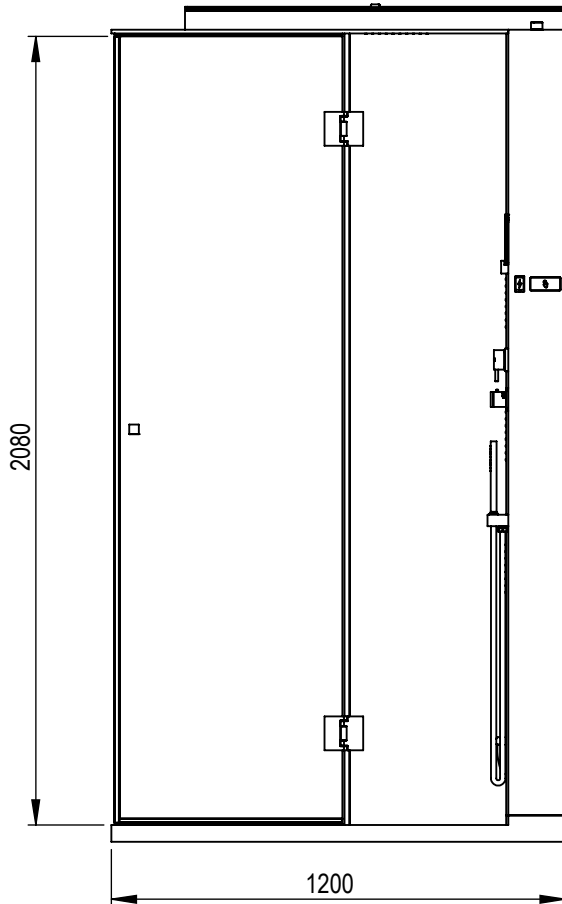

- **PESO:** aprox. 240 Kg

**PEÇA:**

- **DESCRIÇÃO:** Cabine de Hidromassagem
- **SERIE:** EDEN
- **VERSÃO:** Direita, com Vidro Posterior Translúcido / Fosco
- **REF:** S20206700000001 / ( S20206700000000 Vidro Fosco )

**Ficha Informação Técnica**

Dimensões em mm

**PRODUTOS ASSOCIADOS:**

Os produtos apresentados seguem especificações técnicas internas da Sanitana S.A. As dimensões são meramente indicativas. Para instalação à medida apenas devem ser consideradas as dimensões retiradas da peça a ser aplicada. Reservamos o direito de fazer alterações técnicas que permitam melhorar a funcionalidade dos nossos produtos sem aviso prévio.

**- WEIGHT:** approx. 240 kg

**PART:**

- **DESCRIPTION:** Whirlpool Cabin
- **SERIES:** EDEN
- **VERSION:** Right, with Translucent / Frosted Back Glass
- **REF:** S20206700000001 / ( S20206700000000 Frosted Glass )

**Technical Data Sheet**

Dimensions in mm

**RELATED PRODUCTS:**

FICHA N°: GT076850

The products presented follow technical specifications by Sanitana S.A. Dimensions provided are indicative only. For custom installation, should only be considered the dimensions measured directly on the part to be installed. We reserve the right to make technical changes to improve the functionality of our products without prior notice.