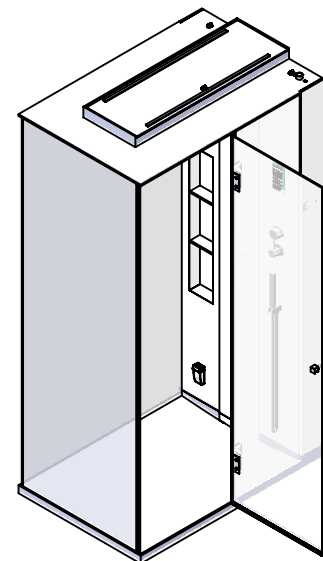

MODEL FEATURES:

- **MATERIAL:** Solid Surface (HI-MACS® by LG)
- **SPECIFICATIONS:**
  - **HYDRAULIC SYSTEM:**
    - Thermostatic faucet with 5 function selector
    - Upper shower: Rain effect with 150 micro jets
    - Lumbar massage system: 64 micro jets
    - Cervical massage system: 64 micro jets
    - Large flow cascade
    - Hand shower
  - **ELECTRONIC SYSTEM:**
    - Chromotherapy led
    - Turkish bath (Hamman)
    - Immersive sound system

- FINISHES:

- Matt white solid surface
- Glass: translucent
- 8mm tempered glass
- Faucets and hinges: Chrome

Optimized remote control for sauna, color therapy and multimedia content, through specific application "Eden By Sanitana" Android controller and application included

- WEIGHT: approx. 240 kg

PART:

- **DESCRIPTION:** Whirlpool Cabin
- **SERIES:** EDEN
- **VERSION:** Right, with Translucent / Frosted Back Glass
- **REF:** S20206700000001 / (S20206700000000 Frosted Glass)

Technical Data Sheet

Dimensions in mm

RELATED PRODUCTS:

FICHA N°: GT076850

The products presented follow technical specifications by Sanitana S.A. Dimensions provided are indicative only. For custom installation, should only be considered the dimensions measured directly on the part to be installed. We reserve the right to make technical changes to improve the functionality of our products without prior notice.