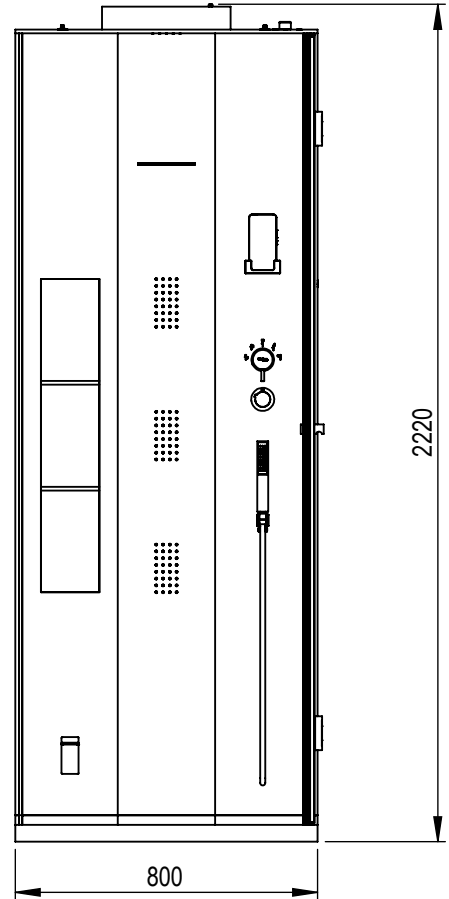

- **PESO:** aprox. 240 Kg

**PEÇA:**

- **DESCRIÇÃO:** Cabine de Hidromassagem
- **SERIE:** EDEN
- **VERSÃO:** Direita, com Vidro Posterior Translúcido / Fosco
- **REF:** S20206700000001 / ( S20206700000000 Vidro Fosco )

**Ficha Informação Técnica**

Dimensões em mm

**PRODUTOS ASSOCIADOS:**

Os produtos apresentados seguem especificações técnicas internas da Sanitana S.A. As dimensões são meramente indicativas. Para instalação à medida apenas devem ser consideradas as dimensões retiradas da peça a ser aplicada. Reservamos o direito de fazer alterações técnicas que permitam melhorar a funcionalidade dos nossos produtos sem aviso prévio.

**- WEIGHT:** approx. 240 kg

**PART:**

- **DESCRIPTION:** Whirlpool Cabin
- **SERIES:** EDEN
- **VERSION:** Right, with Translucent / Frosted Back Glass
- **REF:** S20206700000001 / ( S20206700000000 Frosted Glass )

**Technical Data Sheet**

Dimensions in mm

**RELATED PRODUCTS:**

FICHA N°: GT076850

The products presented follow technical specifications by Sanitana S.A. Dimensions provided are indicative only. For custom installation, should only be considered the dimensions measured directly on the part to be installed. We reserve the right to make technical changes to improve the functionality of our products without prior notice.