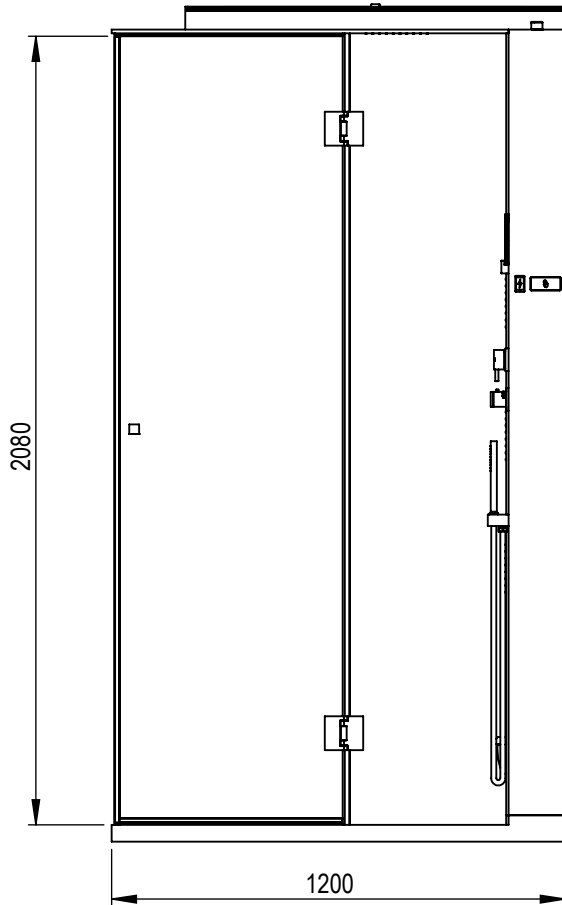

- **PESO:** aprox. 240 Kg

**PEÇA:**

- **DESCRIÇÃO:** Cabine de Hidromassagem
- **SERIE:** EDEN
- **VERSÃO:** Direita, com Vidro Posterior Translúcido / Fosco
- **REF:** S20206700000001 / ( S20206700000000 Vidro Fosco )

**Ficha Informação Técnica**

Dimensões em mm

**PRODUTOS ASSOCIADOS:**

Os produtos apresentados seguem especificações técnicas internas da Sanitana S.A. As dimensões são meramente indicativas. Para instalação à medida apenas devem ser consideradas as dimensões retiradas da peça a ser aplicada. Reservamos o direito de fazer alterações técnicas que permitam melhorar a funcionalidade dos nossos produtos sem aviso prévio.

**- WEIGHT:** approx. 240 kg

**PART:**

- **DESCRIPTION:** Whirlpool Cabin
- **SERIES:** EDEN
- **VERSION:** Right, with Translucent / Frosted Back Glass
- **REF:** S20206700000001 / ( S20206700000000 Frosted Glass )

**Technical Data Sheet**

Dimensions in mm

**RELATED PRODUCTS:**

FICHA N°: GT076850

The products presented follow technical specifications by Sanitana S.A. Dimensions provided are indicative only. For custom installation, should only be considered the dimensions measured directly on the part to be installed. We reserve the right to make technical changes to improve the functionality of our products without prior notice.