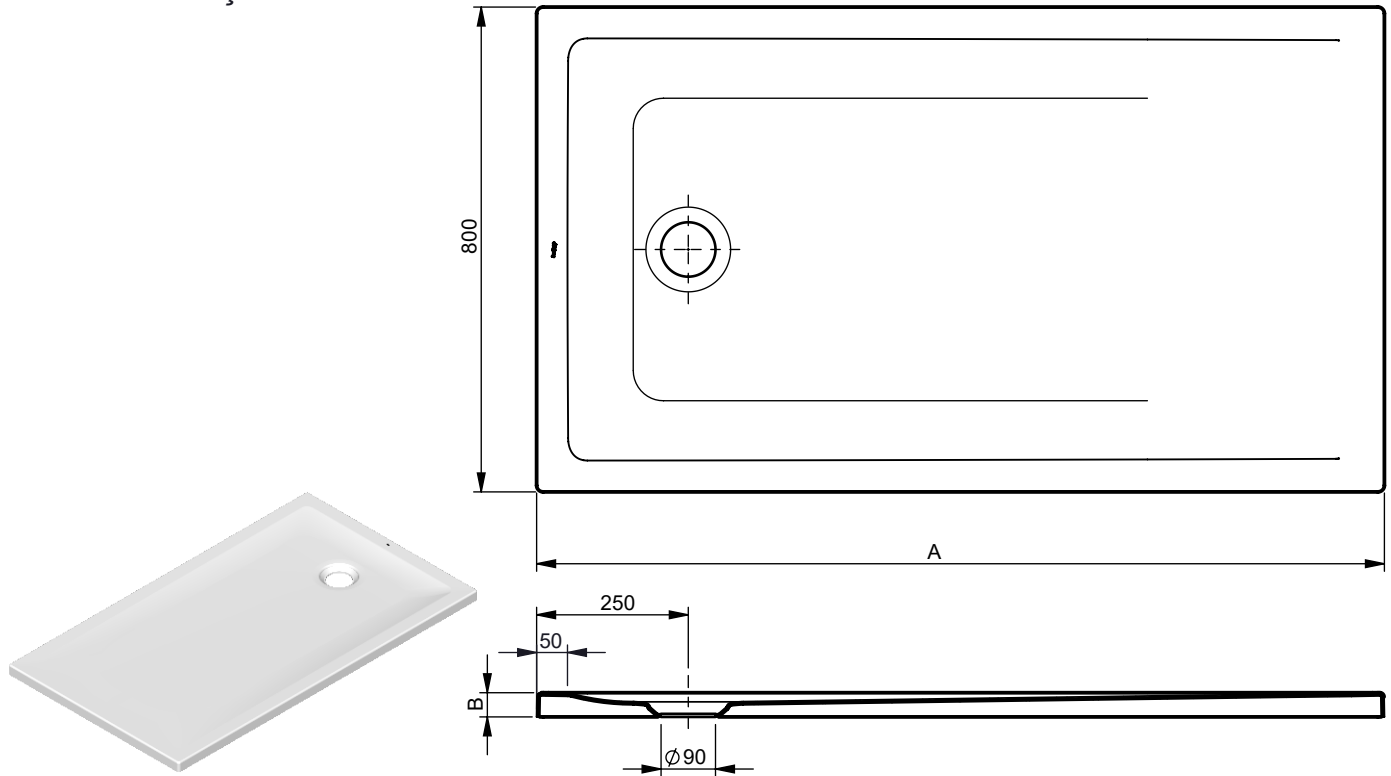

CARACTERÍSTICAS DO MODELO:

MATERIAL : Chapa acrílica s/ norma EN263 (NF)

ESPECIFICAÇÕES :

- Válvula de descarga $\varnothing 90$ (não incluída)
- Com ou sem antiderrapante

NORMAS : EN 14527 - CL1 + CL2

CORES DISPONÍVEIS: Branco Brilho / Branco Mate Stone / Preto Mate Stone

PESO: Consultar tabela

PEÇA:

- DESCRIÇÃO: Base de chuveiro acrílica
- SERIE: VITA-N 800
- VERSÃO: Rectangular Extra Plana
- REF: Consultar tabela

Ficha Informação Técnica

REF.:	DESCRIÇÃO:	A	B	PESO
S2020810000000	VITA - BASE POUJAR 1000x800 BRANCO	1000	40	10 Kg
S20208100071600	VITA - BASE POUJAR 1000x800 STONE PRETO MATE			
S20208100006400	VITA - BASE POUJAR 1000x800 STONE BRANCO MATE	1100	40	11 Kg
S20208000000000	VITA - BASE POUJAR 1100x800 BRANCO			
S20208081600000	VITA - BASE POUJAR 1100x800 STONE PRETO MATE	1200	40	12 Kg
S2020800071600	VITA - BASE POUJAR 1100x800 STONE BRANCO MATE			
S20207900000000	VITA - BASE POUJAR 1200x800 BRANCO	1300	40	13 Kg
S20207900071600	VITA - BASE POUJAR 1200x800 STONE PRETO MATE			
S20207900006400	VITA - BASE POUJAR 1200x800 STONE BRANCO MATE	1400	40	14 Kg
S20207800000000	VITA - BASE POUJAR 1300x800 BRANCO			
S20207800071600	VITA - BASE POUJAR 1300x800 STONE PRETO MATE	1500	50	16 Kg
S20207800006400	VITA - BASE POUJAR 1300x800 STONE BRANCO MATE			
S20207700000000	VITA - BASE POUJAR 1400x800 BRANCO	1600	50	17 Kg
S20207700071600	VITA - BASE POUJAR 1400x800 STONE PRETO MATE			
S20207600006400	VITA - BASE POUJAR 1500x800 STONE BRANCO MATE	1700	50	18 Kg
S20207600000000	VITA - BASE POUJAR 1500x800 BRANCO			
S202075000071600	VITA - BASE POUJAR 1600x800 STONE PRETO MATE	1800	50	20 Kg
S20207500006400	VITA - BASE POUJAR 1600x800 STONE BRANCO MATE			
S20207400000000	VITA - BASE POUJAR 1700x800 BRANCO	1800	50	20 Kg
S20207400071600	VITA - BASE POUJAR 1700x800 STONE PRETO MATE			
S20207400006400	VITA - BASE POUJAR 1700x800 STONE BRANCO MATE	1800	50	20 Kg
S20207381600000	VITA - BASE POUJAR 1800x800 BRANCO			
S20207300071600	VITA - BASE POUJAR 1800x800 STONE PRETO MATE	1800	50	20 Kg
S20207300006400	VITA - BASE POUJAR 1800x800 STONE BRANCO MATE