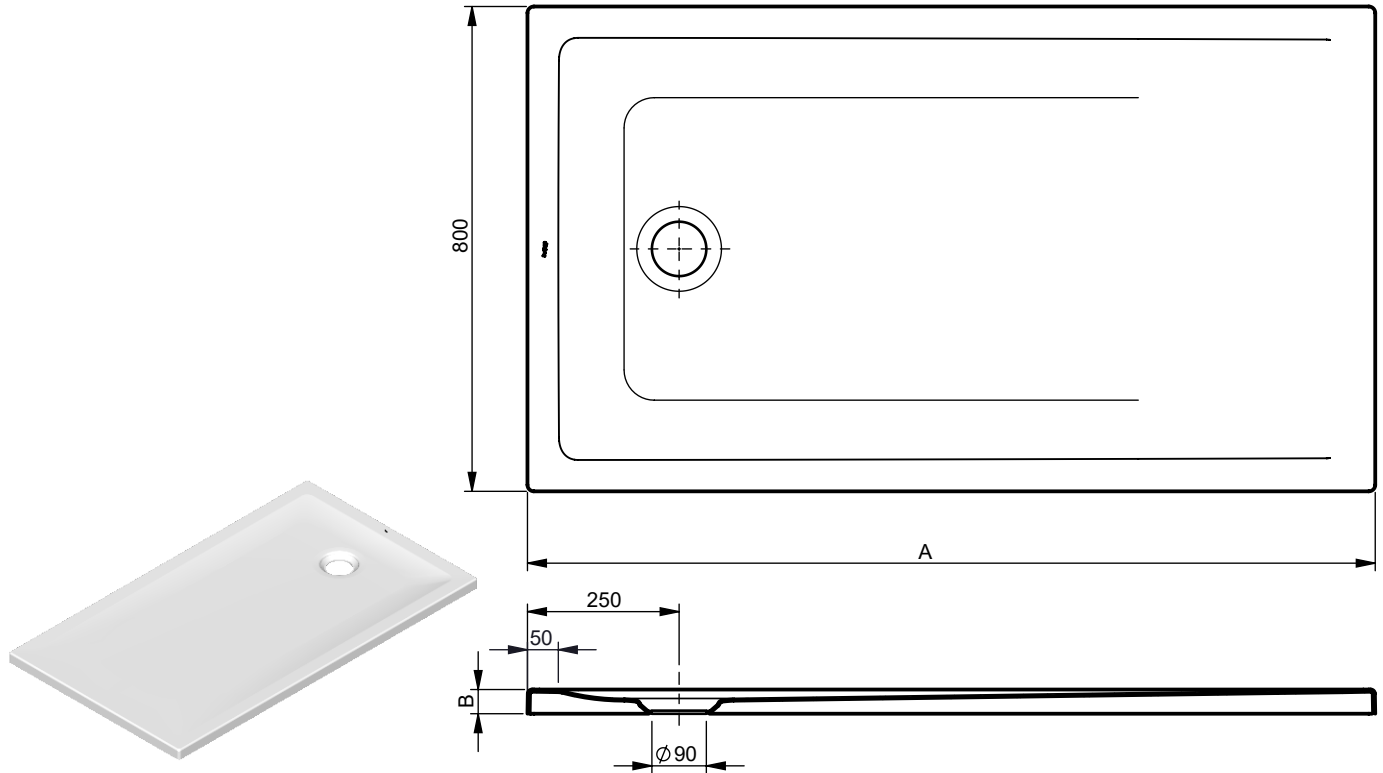

MODEL FEATURES:

MATERIAL: Crosslinked cast acrylic sheet
acc/standard EN263 (NF)

SPECIFICATIONS:

- Uses $\varnothing 90$ mm shower discharge valve (not included)
- With or without antislip

EUROPEAN STANDARDS: EN14527 - CL1 + CL2

AVAILABLE COLORS: Glossy White / Matte White /
Black Matte Stone

WEIGHT: See table

PART:

- DESCRIPTION: Acrylic shower tray
- SERIES: VITA-N 800
- VERSION: Rectangular Ultra Flat
- REF: See table

Technical Data Sheet

REF.:	DESCRIPTION:	A	B	WEIGHT
S2020810000000	VITA - SHOWER TRAY 1000x800 WHITE	1000	40	10 Kg
S20208100071600	VITA - SHOWER TRAY 1000x800 STONE BLACK MATTE			
S20208100006400	VITA - SHOWER TRAY 1000x800 STONE WHITE MATTE			
S20208000000000	VITA - SHOWER TRAY 1100x800 WHITE	1100	40	11 Kg
S20208081600000	VITA - SHOWER TRAY 1100x800 STONE BLACK MATTE			
S20208000071600	VITA - SHOWER TRAY 1100x800 STONE WHITE MATTE			
S20207900000000	VITA - SHOWER TRAY 1200x800 WHITE	1200	40	12 Kg
S20207900071600	VITA - SHOWER TRAY 1200x800 STONE BLACK MATTE			
S20207900006400	VITA - SHOWER TRAY 1200x800 STONE WHITE MATTE			
S20207800000000	VITA - SHOWER TRAY 1300x800 WHITE	1300	40	13 Kg
S20207800071600	VITA - SHOWER TRAY 1300x800 STONE BLACK MATTE			
S20207800006400	VITA - SHOWER TRAY 1300x800 STONE WHITE MATTE			
S20207700000000	VITA - SHOWER TRAY 1400x800 WHITE	1400	40	14 Kg
S20207700071600	VITA - SHOWER TRAY 1400x800 STONE BLACK MATTE			
S20207700006400	VITA - SHOWER TRAY 1400x800 STONE WHITE MATTE			
S20207600000000	VITA - SHOWER TRAY 1500x800 WHITE	1500	50	16 Kg
S20207600071600	VITA - SHOWER TRAY 1500x800 STONE BLACK MATTE			
S20207600006400	VITA - SHOWER TRAY 1500x800 STONE WHITE MATTE			
S20207500000000	VITA - SHOWER TRAY 1600x800 WHITE	1600	50	17 Kg
S20207500071600	VITA - SHOWER TRAY 1600x800 STONE BLACK MATTE			
S20207500006400	VITA - SHOWER TRAY 1600x800 STONE WHITE MATTE			
S20207400000000	VITA - SHOWER TRAY 1700x800 WHITE	1700	50	18 Kg
S20207400071600	VITA - SHOWER TRAY 1700x800 STONE BLACK MATTE			
S20207400006400	VITA - SHOWER TRAY 1700x800 STONE WHITE MATTE			
S20207381600000	VITA - SHOWER TRAY 1800x800 WHITE	1800	50	20 Kg
S20207300071600	VITA - SHOWER TRAY 1800x800 STONE BLACK MATTE			
S20207300006400	VITA - SHOWER TRAY 1800x800 STONE WHITE MATTE			

REF.:	DESCRIPTION:	A	B	WEIGHT
S20208081600000	VITA - SHOWER TRAY 1000x800 WHITE W/ ANTISLIP	1000	40	10 Kg
S20208000000000	VITA - SHOWER TRAY 1100x800 WHITE W/ ANTISLIP	1100	40	11 Kg
S20207981600000	VITA - SHOWER TRAY 1200x800 WHITE W/ ANTISLIP	1200	40	12 Kg
S20207881600000	VITA - SHOWER TRAY 1300x800 WHITE W/ ANTISLIP	1300	40	13 Kg
S20207781600000	VITA - SHOWER TRAY 1400x800 WHITE W/ ANTISLIP	1400	40	14 Kg
S20207681600000	VITA - SHOWER TRAY 1500x800 WHITE W/ ANTISLIP	1500	50	16 Kg
S20207581600000	VITA - SHOWER TRAY 1600x800 WHITE W/ ANTISLIP	1600	50	17 Kg
S20207481600000	VITA - SHOWER TRAY 1700x800 WHITE W/ ANTISLIP	1700	50	18 Kg
S20207281600000	VITA - SHOWER TRAY 1800x800 WHITE W/ ANTISLIP	1800	50	20 Kg

ANTISLIP PROPERTIES:
CLASS C: ACC/ STANDARD DIN 51097
SLIP RESISTANCE:
R11: ACC/ STANDARD DIN 51130

Dimensions in mm

RELATED PRODUCTS:

REF.:	DESCRIPTION:
S50210000012600	DISCHARGE VALVE $\varnothing 90$ W/ CHROME COVER
S50210000000600	DISCHARGE VALVE $\varnothing 90$ W/ WHITE COVER
S20210000005600	DISCHARGE VALVE $\varnothing 90$ W/ BLACK COVER