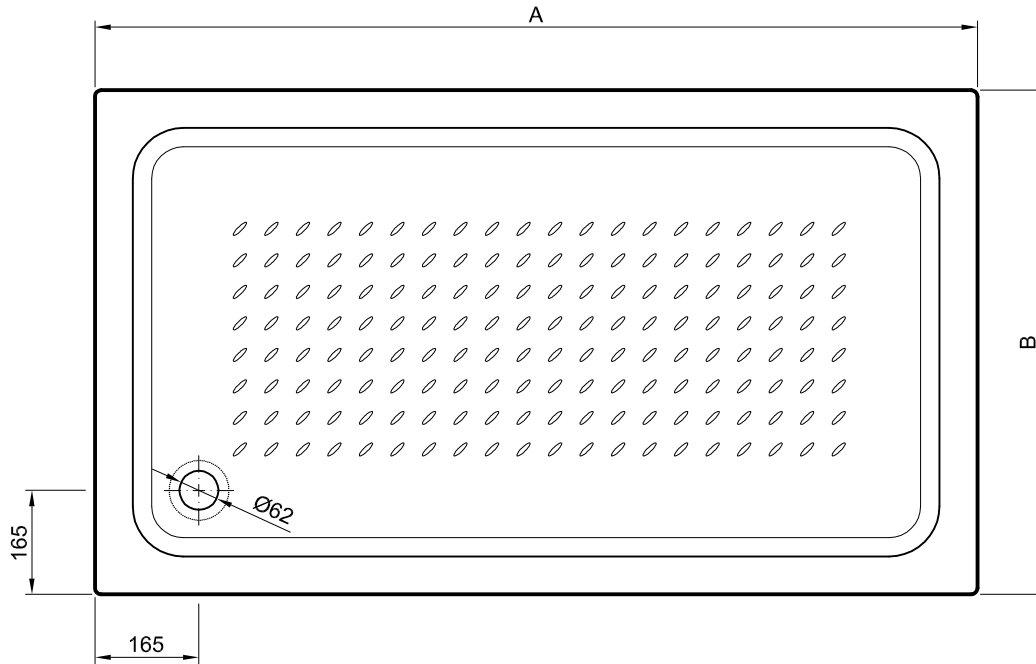

**CARACTERÍSTICAS DO MODELO:**

MATERIAL: Chapa Acrílica de 3.2 mm s/norma EN263 (NF)

ESPECIFICAÇÕES:

- Aplicação de encastre ou murete
- Utiliza válvula de Ø 65 mm (não incluída)
- Antiderrapante

NORMAS: EN 14527 - CL1 + CL2

CORES DISPONÍVEIS: Branco

PESO: Consultar tabela

PEÇA:

- DESCRIÇÃO: Base de chuveiro acrílica rectangular
- SERIE: JULIA
- VERSÃO: Rectangular com cuba de 50 mm e aba de 35 mm
- REF: Consultar tabela

Ficha Técnica

Dim.	Ref.	A	B	Peso (Kg)
900x750	B9075C5A	900	750	11
1000x800	B10080C5A	1000	800	11
1200x800	B12080C5A	1200	800	13
1400x800	B14080C5A	1400	800	15
1600x800	B16080C5A	1600	800	19

Dimensões em mm

PRODUTOS ASSOCIADOS:

AVAILABLE COLORS : White

WEIGHT: See table

PART:

- DESCRIPTION: Rectangular shower tray
- SERIES: JULIA
- VERSION: Rectangular with 50 mm deep shower tray and 35 mm upstands
- REF: See table

Technical Sheet