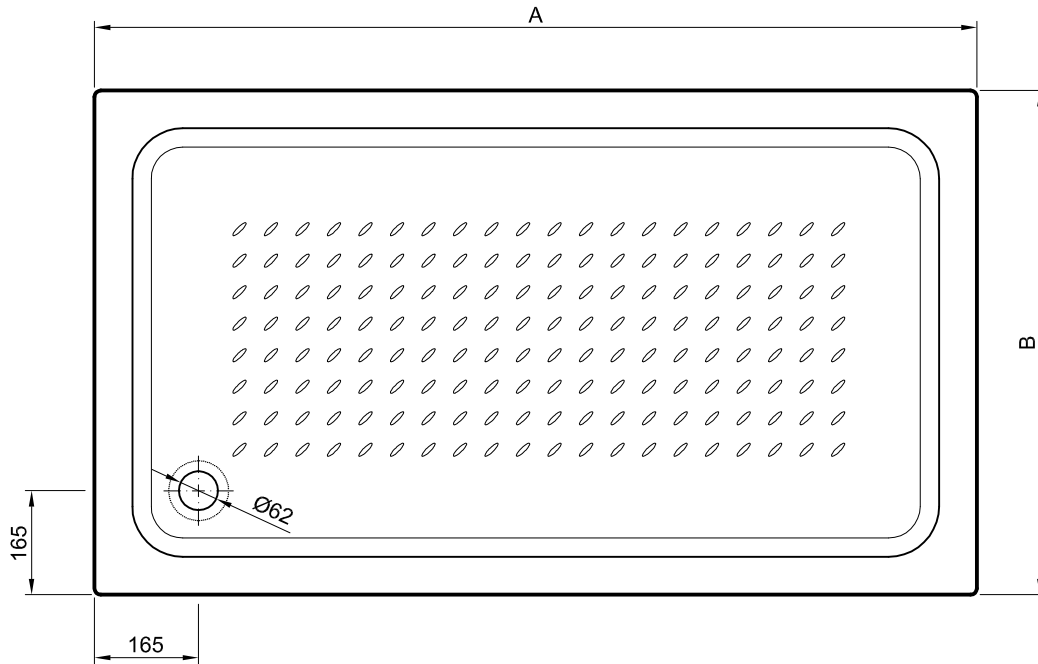

CARACTERÍSTICAS DO MODELO:

MATERIAL: Chapa Acrílica de 3.2 mm s/norma EN263 (NF)

ESPECIFICAÇÕES:

- Utiliza válvula de Ø 65 mm (não incluída)
- Antiderrapante

NORMAS: EN 14527 - CL1 + CL2

CORES DISPONÍVEIS: Branco

PESO: Consultar tabela

PEÇA:

- DESCRIÇÃO: Base de chuveiro acrílica rectangular
- SERIE: JULIA
- VERSÃO: Rectangular com cuba de 50 mm e aba integral de 75 mm
- REF: Consultar tabela

Ficha Técnica

Dim.	Ref.	A	B	Peso (Kg)
900x750	B9075C5D	900	750	10
1000x800	B10080C5D	1000	800	11
1200x800	B12080C5D	1200	800	14
1400x800	B14080C5D	1400	800	17
1600x800	B16080C5D	1600	800	19

Dimensões em mm

PRODUTOS ASSOCIADOS:

Designação	Ref.
Estrado Julia 900x750x15 (Cor Carvalho)	EMJUR907581U
Estrado Julia 1000x800x15 (Cor Carvalho)	EMJUR108081U
Estrado Julia 1200x800x15 (Cor Carvalho)	EMJUR128081U
Estrado Julia 1400x800x15 (Cor Carvalho)	EMJUR148081U
Estrado Julia 1600x800x15 (Cor Carvalho)	EMJUR168081U

AVAILABLE COLORS: White

WEIGHT: See table

PART:

- DESCRIPTION: Rectangular shower tray
- SERIES: JULIA
- VERSION: Rectangular with 50 mm deep shower tray and 75 mm integral upstands
- REF: See table

Technical Sheet