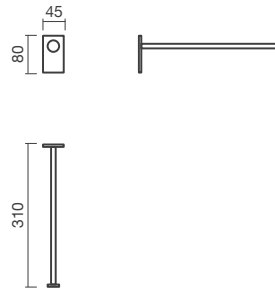

## DIMENSÕES

Comprimento 45 mm  
o  
Largura 310 mm  
Altura 80 mm

## DESENHOS TÉCNICOS

## CARACTERÍSTICAS

Em aço inoxidável. Instalação na parede, com adesivos. Na embalagem: toalheiro e kit de fixação.

Adequado para: Bidé

Altura (polegadas): 3 1/8"

Comprimento (polegadas): 1 3/4"

Forma: Direito

Largura (polegadas): 12 3/16"

Material: Metal

O peso máximo suportado: 4,41

O peso máximo suportado: 2

Tipo de instalação: Mural