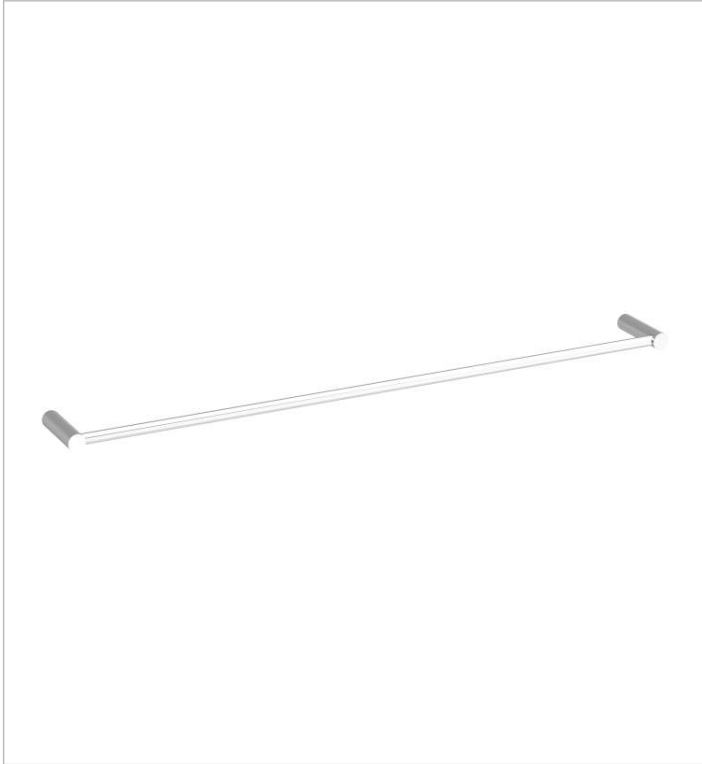

STUDIO

Toalheiro 600

DIMENSÕES

Comprimento	600 mm
Largura	65 mm
Altura	20 mm

CORES E ACABAMENTOS

NULL NULL

73,00 €

DESENHOS TÉCNICOS

CARACTERÍSTICAS

Em aço inoxidável. Instalação na parede, com parafusos. Na embalagem: toalheiro e kit de fixação.

Altura (polegadas): 13/16"

Comprimento (polegadas): 23 5/8"

Largura (polegadas): 2 9/16"

STUDIO

Studio é uma coleção premium de acessórios de casa de banho, pensada para ambientes mais modernos. Fabricados com materiais de alta qualidade, são fixos com parafusos para garantir máxima segurança na utilização. Disponível em três acabamentos: cromado, escovado e preto mate.