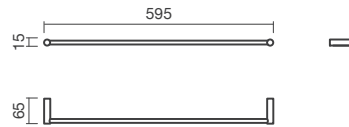

STUDIO

Toalheiro 600

DIMENSÕES

Comprimento	600 mm
Largura	65 mm
Altura	20 mm

CORES E ACABAMENTOS

NULL NULL

73,00 €

DESENHOS TÉCNICOS

CARACTERÍSTICAS

Em aço inoxidável. Instalação na parede, com parafusos. Na embalagem: toalheiro e kit de fixação.

Altura (polegadas): 13/16"

Comprimento (polegadas): 23 5/8"

Largura (polegadas): 2 9/16"

STUDIO