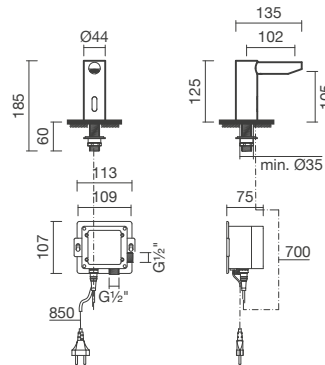

UNIC

Torneira eletrônica para lavatório - entrada de água simples

DIMENSÕES

| | |
|-------------|--------|
| Comprimento | 135 mm |
| Largura | 125 mm |
| Altura | 50 mm |

CORES E ACABAMENTOS

NULL NULL

240,00 €

DESENHOS TÉCNICOS

CARACTERÍSTICAS

Para instalar em lavatórios com furo para torneira. Eletro-válvula (eletrônica). Consumo estimado de água: 1,6 l/min. Ativada através de sensor por infravermelhos. 1 entrada de água, alimentada a energia elétrica (230V) ou pilhas (1,5V). Na embalagem: torneira, caixa eletrônica, ligações flexíveis e kit de fixação.

Acabamento: Cromado

Altura (polegadas): 1 15/16"

Caudal (l/min a 3 bares): 1

Comprimento (polegadas): 5 5/16"

Largura (polegadas): 4 15/16"

Ligação de água: 1/2"

Limitador de caudal

Lugar de instalação: Lavatório