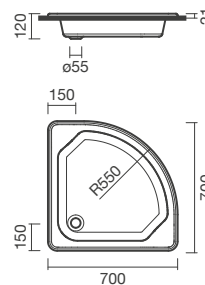

UNIVERSAL

Base de duche de encastre lisa em chapa de aço esmaltada

DIMENSÕES

Comprimento	700 mm
Largura	700 mm
Altura	120 mm

CORES E ACABAMENTOS

NULL NULL

83,00 €

DESENHOS TÉCNICOS

CARACTERÍSTICAS

Em chapa de aço esmaltada - 700x700x21mm. Formato angular, com superfície lisa. De encastre. Altura da cuba interior: 120mm. Altura da aba exterior: 21mm. Com uma válvula de descarga de Ø55mm. Na embalagem: base de duche.

Altura (polegadas): 4 3/4"

Comprimento (polegadas): 27 9/16"

Diâmetro de descarga (mm): 55

Forma: Angular simétrico

Largura (polegadas): 27 9/16"

Material: Aço

Profundidade: Chão

Raio do ângulo (mm): 550

Tipo de instalação: De encastrar / Nicho