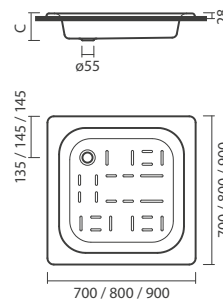

## DIMENSÕES

Comprimento	800 mm
Largura	800 mm
Altura	130 mm

## DESENHOS TÉCNICOS

## CARACTERÍSTICAS

Em chapa de aço esmaltada - 800x800x28mm. Formato quadrado, com superfície antiderrapante. De encastre. Altura da cuba interior: 145mm. Altura da aba exterior: 28mm. Com uma válvula de descarga de Ø55mm. Na embalagem: base de duche.

Altura (polegadas): 5 1/8"

Comprimento (polegadas): 31 1/2"

Diâmetro de descarga (mm): 55

Forma: Quadrada

Largura (polegadas): 31 1/2"

Material: Aço

Profundidade: Chão

Tipo de instalação: De encastrar / Nicho