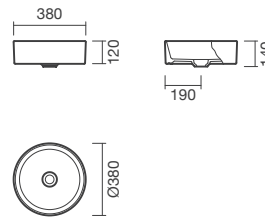

HALO

Lavatório cerâmico de pousar - 380mm

DIMENSÕES

Comprimento	380 mm
o	
Largura	380 mm
Altura	140 mm

CORES E ACABAMENTOS

NULL NULL

154,00 €

DESENHOS TÉCNICOS

CARACTERÍSTICAS

Em cerâmica, de pousar em bancada. Sem furo para torneira, sem furo de nível. Faces laterais totalmente vidradas. Na embalagem: lavatório e válvula de descarga em cerâmica.

Altura (polegadas): 5 1/2"

Comprimento (polegadas): 14 15/16"

Forma: Redonda

Forma interna: Redonda

Largura (polegadas): 14 15/16"

Material: Porcelana

Orifício para torneiras: Sem Orifícios

Posição da cuba: Central

Sem avisador de nível