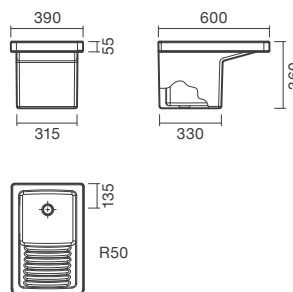

GENTILE

Tanque de roupa

DIMENSÕES

Comprimento	390 mm
Largura	600 mm
Altura	360 mm

CORES E ACABAMENTOS

000 Branco

NULL NULL

124,00 €

DESENHOS TÉCNICOS

CARACTERÍSTICAS

Em cerâmica, de encastre (por cima). Na embalagem: tanque de roupa.

Altura (polegadas): 14 3/16"

Comprimento (polegadas): 15 3/8"

Largura (polegadas): 23 5/8"

Tipo de instalação: De encastrar / De bancada