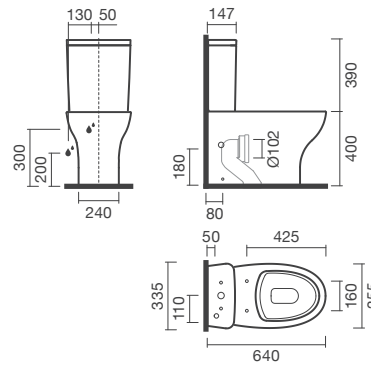

POP ART

Sanita de pousar compacta BTW com descarga dual

DIMENSÕES

Comprimento	360 mm
Largura	640 mm
Altura	400 mm

CORES E ACABAMENTOS

NULL NULL

134,00 €

DESENHOS TÉCNICOS

CARACTERÍSTICAS

Em cerâmica, de pousar (compacta BTW - encosta totalmente à parede). Descarga dual. Compatível com tanque cerâmico de descarga dupla (3/4,5l) e tampos para sanita Pop Art. Na embalagem: sanita, curva de descarga e kit de fixação.

Altura (polegadas): 15 3/4"

Comprimento (polegadas): 14 3/16"

Conjunto de fixações: Incluído

Encostado à parede

Forma: Elongated

Largura (polegadas): 25 3/16"

Manguito de evacuação incluído

Tipo de arco: Fechada

Tipo de instalação: De pé

Tipo de saída: Dual (vario)

POP ART

Pop Art é uma coleção versátil e acessível que combina linhas simples e modernas com design funcional. Com sanitas, bidés e lavatórios de pousar e mural, oferece soluções eficientes com tecnologia de poupança de água e fácil manutenção.