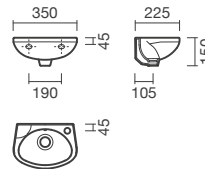

CENT

Lavatório cerâmico mural - 350mm

DIMENSÕES

Comprimento	350 mm
o	
Largura	225 mm
Altura	150 mm

CORES E ACABAMENTOS

NULL NULL

39,00 €

DESENHOS TÉCNICOS

CARACTERÍSTICAS

Em cerâmica, mural. Com furo para torneira, com furo de nível. Incompatível com torneiras com sistema cold start. Na embalagem: lavatório e kit de fixação.

Altura (polegadas): 5 7/8"

Base esmaltada

Comprimento (polegadas): 13 3/4"

Largura (polegadas): 8 7/8"

Lava-mãos

Material: Porcelana

Orifício para torneiras: 1 Orifício no lado direito

Posição da cuba: Central

Tipo de instalação: Suspenso

CENT