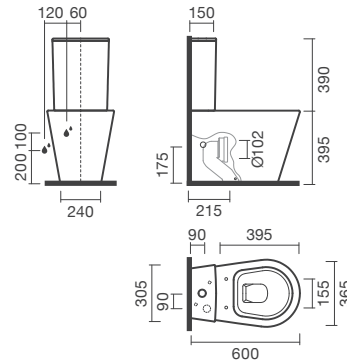

**GLAM****Sanita de pousar compacta BTW com descarga dual**

## DIMENSÕES

Comprimento	600 mm
Largura	365 mm
Altura	395 mm

## CORES E ACABAMENTOS

NULL NULL

**163,00 €****DESENHOS TÉCNICOS****CARACTERÍSTICAS**

Em cerâmica, de pousar (compacta BTW - encosta totalmente à parede). Descarga dual. Compatível com tanque cerâmico de descarga dupla (3/4,5l) e tampos para sanita Glam. Na embalagem: sanita, curva de descarga e kit de fixação.

Altura (polegadas): 15 9/16"

Comprimento (polegadas): 23 5/8"

Conjunto de fixações: Incluído

Encostado à parede

Forma: Redonda

Largura (polegadas): 14 3/8"

Manguito de evacuação incluído

Sanita compacta