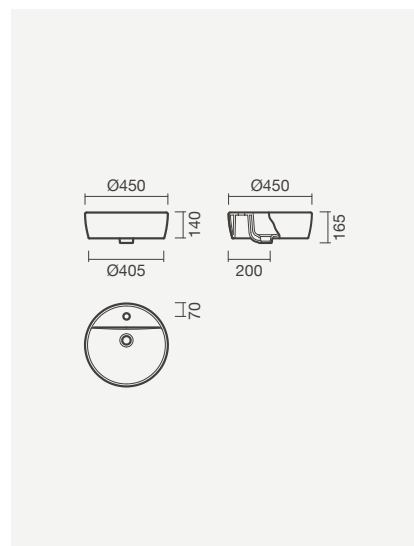

URBAN

Lavatório 45

450 x 450 x 165mm

- > aplicação de pousar
- > com furo para torneira (central à cuba), com furo de nível
- > na embalagem: lavatório

Referência	Peso	Peças por palete	€
S100 1691 7600 000	12	32	116,50