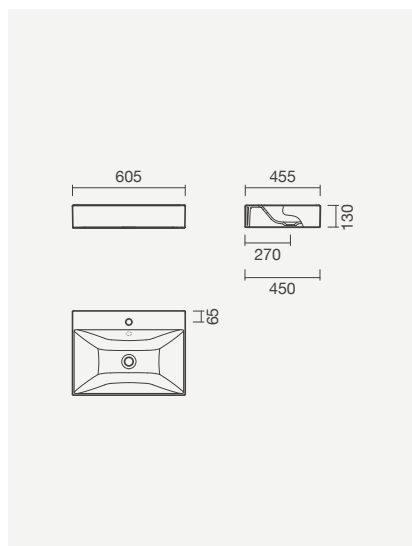

ALBUS

Lavatórios 61

605 × 455 × 130mm

- > aplicação de posar
- > com furo para torneira (central à cuba)
- > na embalagem: lavatório

Referência	Peso	Peças por palete	€
S100 8518 0800 000	18	32	164,00