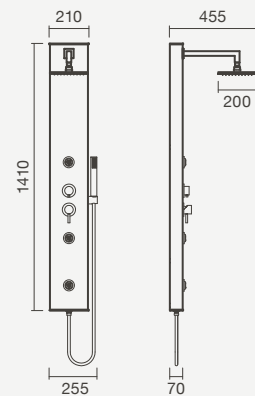

FLEX SQUARE

Coluna de hidromassagem

255 x 455 x 1410mm

> compatível com base de duche

Prata	Peso	€
S200 2793 3845 200	6	502,50
Preto		
S200 2793 3805 600	6	489,00
Branco		
S200 2793 3800 000	6	463,00