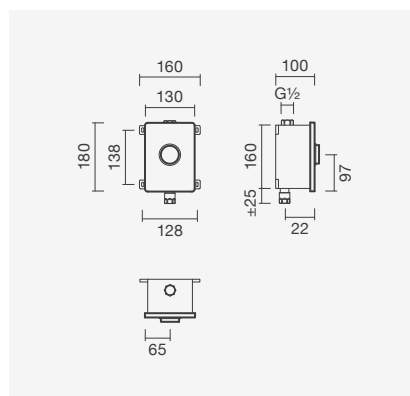

Fluxómetro temporizado para urinóis

- > aplicação mural (de encastre)
- > compatível com urinóis de alimentação horizontal
- > regulado para 3 bars-2 litros/min (caudal regulável também de 1 a 22 litros/min)
- > com válvula de fecho para manutenção
- > 5 anos de garantia
- > na embalagem: fluxómetro de descarga, espelho embelezador cromado e kit de fixação

Referência	Peso	€
S500 8782 9299 900	2	211,00