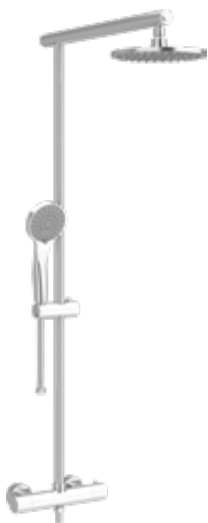

DUCHE

Sistema de duche com torneira termostática

- > para duche (2 funções: chuveiro de mão e chuveiro superior - orientável)
- > cartucho termostático (safe-stop 38°)
- > sistema de duche fixo (altura da barra não-regulável)
- > em latão cromado
- > na embalagem: sistema de duche, chuveiro superior com Ø200mm, chuveiro de mão, suporte para chuveiro de mão orientável e regulável em altura, flexível de 175cm e kit de fixação

Referência	Peso	€
S500 0594 5950 709	4	400,50