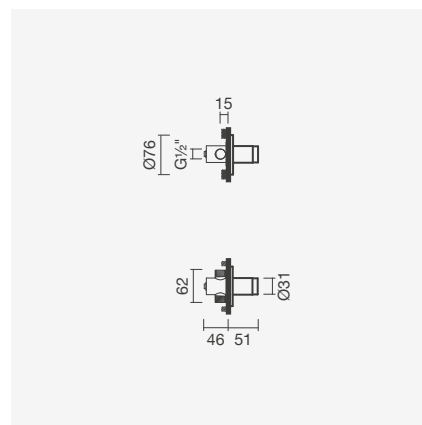

TEMPORIZADAS - BLOOM

Torneira temporizada para duche

- > para duche
- > cartucho temporizado
- > tempo de abertura: 20 segundos (margem de erro de 20%)
- > profundidade de instalação ajustável:
  de 45 a 80mm (2 fluxos de água) e 48 a 75mm (1 fluxo de água)
- > na embalagem: torneira

2 Fluxos de água	Peso	€
S502 0760 2512 600	3	220,00
1 Fluxo de água		
S502 0760 0612 600	1	83,50