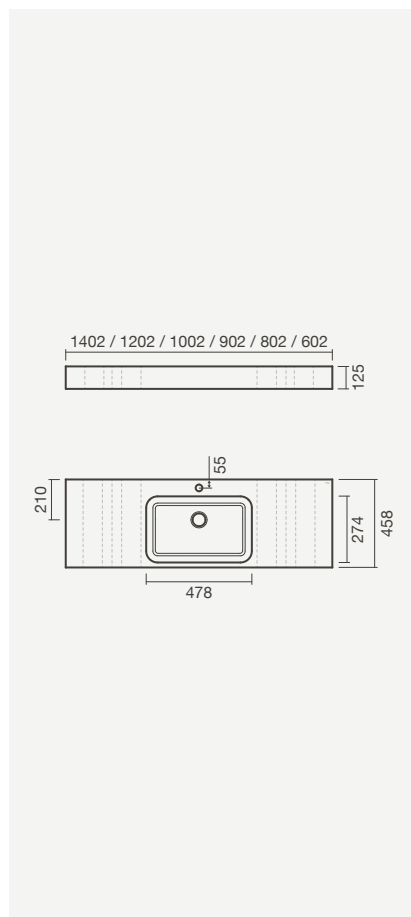

VELVET - CUBA CENTRAL com furo para torneira

Lavatórios 140, 120, 100, 90, 80 e 60

- > aplicação mural - aba: 125mm
- > com furo para torneira (central à cuba), sem furo de nível
- > na embalagem: lavatório, válvula de descarga com tampa em solid surface e kit de fixação

1400 x 460 x 125 mm - com toalheiro	Peso	Peças por palete	€
S202 0391 2000 000	19	1	1 086,00
1400 x 460 x 125mm - sem toalheiro			
S202 0391 1700 000	19	1	1 074,50
1200 x 460 x 125 mm - com toalheiro			
S202 0421 2000 000	17	1	1 005,00
1200 x 460 x 125mm - sem toalheiro			
S202 0421 1700 000	17	1	992,50
1000 x 460 x 125 mm - com toalheiro			
S202 0451 2000 000	15	1	922,00
1000 x 460 x 125mm - sem toalheiro			
S202 0451 1700 000	15	1	911,00
900 x 460 x 125 mm - com toalheiro			
S202 0481 2000 000	13	1	898,00
900 x 460 x 125mm - sem toalheiro			
S202 0481 1700 000	13	1	887,00
800 x 460 x 125 mm - com toalheiro			
S202 0491 2000 000	12	1	874,50
800 x 460 x 125mm - sem toalheiro			
S202 0491 1700 000	12	1	863,50
600 x 460 x 125 mm - com toalheiro			
S202 0501 2000 000	10	1	810,50
600 x 460 x 125mm - sem toalheiro			
S202 0501 1700 000	10	1	798,50

+ Prateleira

- > aplicação mural
- > em solid surface
- > na embalagem: prateleira e kit de fixação

1400 x 385 x 50 mm			
S202 1240 0000 000	12	5	530,50
1200 x 385 x 50 mm			
S202 1230 0000 000	11	5	489,50
1000 x 385 x 50 mm			
S202 1200 0000 000	9	5	448,50
900 x 385 x 50 mm			
S202 1280 0000 000	8	5	407,00
800 x 385 x 50 mm			
S202 1210 0000 000	7	5	366,00
600 x 385 x 50 mm			
S202 1220 0000 000	6	5	324,50