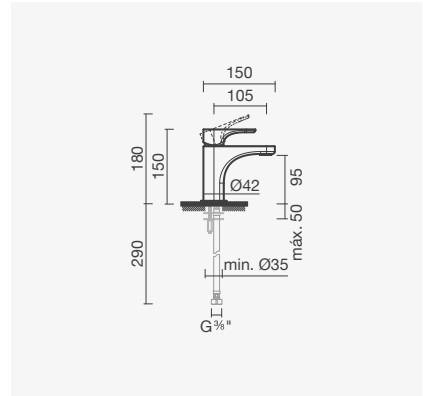

LAVATÓRIO

Torneira monocomando para lavatório

- > para lavatório com furo para torneira
- > cartucho de discos cerâmicos e perlador ecológico
- > função cold start (abertura em frio)
- > na embalagem: torneira, ligações flexíveis e kit de fixação

Referência	Peso	€
S502 0041 2912 600	1	97,00