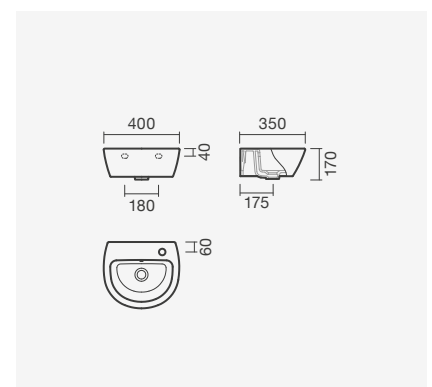

Lavatório 40

400 x 350 x 170 mm

- > aplicação de pousar / mural
- > furo para torneira (à direita da cuba), com furo de nível
- > incompatível com torneiras com sistema cold start
- > na embalagem: lavatório e kit de fixação

Referência	Peso	Peças por palete	€
S100 7811 6900 000	10	48	56,50