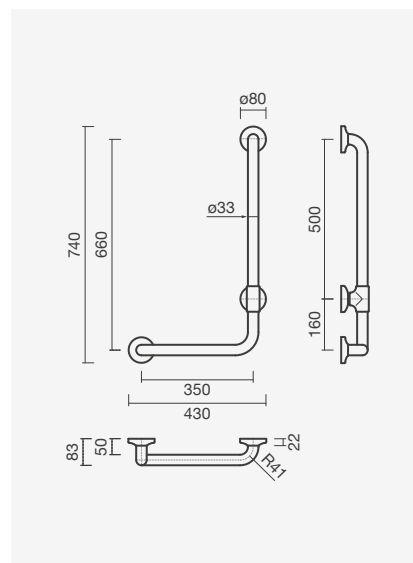

BARRAS DE APOIO

Barra de apoio angular 90° - fixa - esquerda

- > aplicação mural
- > em vinil anti-bacteriano com acabamento branco
- > 6 pontos de fixação
- > suporta até um peso máximo de 150kg
- > na embalagem: barra de apoio e kit de fixação

Referência	Peso	Peças por palete	€
S902 1450 0000 000	2	150	180,00