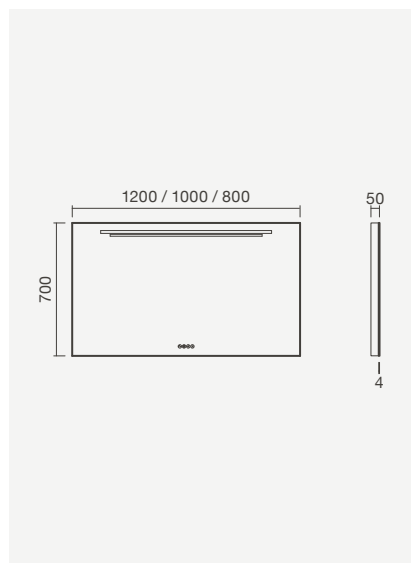

POLARIS

Espelho com iluminação

- > iluminação LED (temperatura de cor: 6500K) com sensor *touch on / off*
- > tecnologia de controlo *bluetooth* e desembaciador temporizado (desliga passados 45min)
- > capacidade de atendimento de chamadas e controlo de playlist no espelho: faixas e volume
- > permite fixação horizontal
- > apto para dupla tensão: 110V ou 220V
- > proteção IP44
- > na embalagem: espelho, transformador e kit de fixação

1200 x 700	Peso	Peças por palete	€
S702 0312 0200 000	14	32	395,00
1000 x 700			
S702 0322 0200 000	13	32	365,00
800 x 700			
S702 0332 0200 000	8	32	335,00