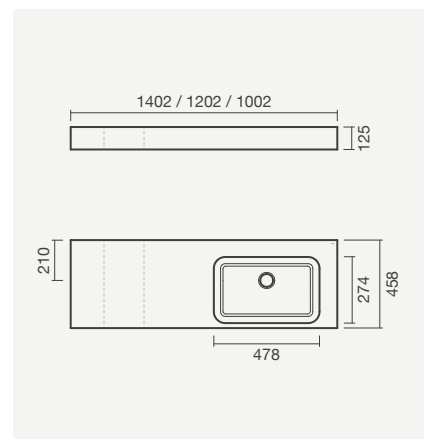

VELVET - CUBA À DIREITA com furo para torneira

Lavatórios 140, 120 e 100

- > aplicação mural - aba: 125mm
- > com furo para torneira (central à cuba), sem furo de nível
- > na embalagem: lavatório, válvula de descarga com tampa em solid surface e kit de fixação

1400 x 460 x 125 mm - com toalheiro	Peso	Peças por palete	€
S202 0411 2000 000	19	1	1086,00
1400 x 460 x 125mm - sem toalheiro			
S202 0411 1700 000	19	1	1074,50
1200 x 460 x 125 mm - com toalheiro			
S202 0441 2000 000	17	1	1005,00
1200 x 460 x 125mm - sem toalheiro			
S202 0441 1700 000	17	1	992,50
1000 x 460 x 125 mm - com toalheiro			
S202 0471 2000 000	15	1	922,00
1000 x 460 x 125mm - sem toalheiro			
S202 0471 1700 000	15	1	911,00

+ Prateleira

- > aplicação mural
- > em solid surface
- > na embalagem: prateleira e kit de fixação

1400 x 385 x 50 mm	Peso	Peças por palete	€
S202 1240 0000 000	12	5	530,50
1200 x 385 x 50 mm			
S202 1230 0000 000	11	5	489,50
1000 x 385 x 50 mm			
S202 1200 0000 000	9	5	448,50

VELVET - CUBA À DIREITA sem furo para torneira

Lavatórios 140, 120 e 100

- > aplicação mural - aba: 125mm
- > sem furo para torneira, sem furo de nível
- > na embalagem: lavatório, válvula de descarga com tampa em solid surface e kit de fixação

1400 x 460 x 125 mm - com toalheiro	Peso	Peças por palete	€
S202 0411 1900 000	19	1	1086,00
1400 x 460 x 125mm - sem toalheiro			
S202 0410 0000 000	19	1	1074,50
1200 x 460 x 125 mm - com toalheiro			
S202 0441 1900 000	17	1	1005,00
1200 x 460 x 125mm - sem toalheiro			
S202 0440 0000 000	17	1	992,50
1000 x 460 x 125 mm - com toalheiro			
S202 0471 1900 000	15	1	922,00
1000 x 460 x 125mm - sem toalheiro			
S202 0470 0000 000	15	1	911,00

+ Prateleira

- > aplicação mural
- > em solid surface
- > na embalagem: prateleira e kit de fixação