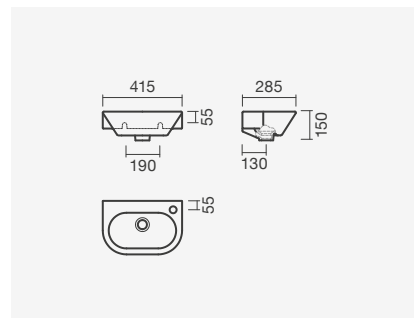

Lavatório 42

415 × 285 × 150 mm

- > aplicação mural
- > furo para torneira (à direita da cuba), com furo de nível
- > incompatível com torneiras com sistema cold start
- > na embalagem: lavatório e kit de fixação

Referência	Peso	Peças por palete	€
S100 7511 6900 000	7	56	52,50