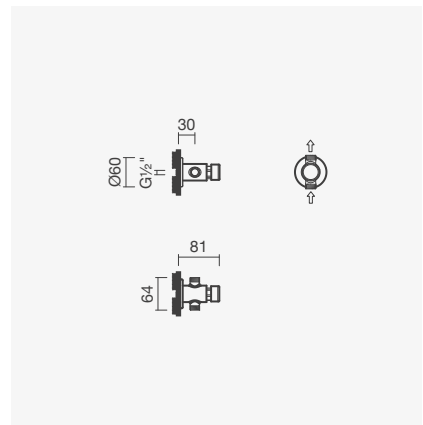

Torneira temporizada para duche

- > para duche
- > cartucho temporizado
- > tempo de abertura: 20 segundos (margem de erro de 20%)
- > possível regular caudal de forma a reduzir o consumo de água
- > na embalagem: torneira

2 Fluxos de água	Peso	€
S500 0490 2450 702	3	516,00
1 Fluxo de água		
S500 0490 0650 702	1	61,00