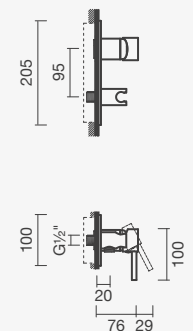

DUCHE

Torneira monocomando para duche

- > para duche
- > cartucho de discos cerâmicos
- > profundidade mínima de instalação: 90mm
- > na embalagem: torneira, caixa de instalação, ligações flexíveis e kit de fixação

Espelho retangular (horizontal)	Peso	€
S502 0700 0012 600	1	129,00