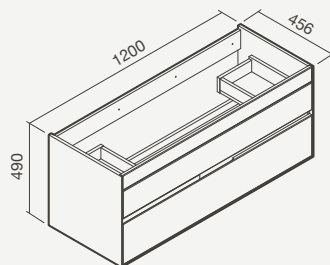

TAHOE 120

Móvel suspenso 120

1200 x 456 x 490mm

- > compatível com lavatórios de encastre: em solid surface Even e Velvet 120 e lavatórios cerâmicos Alur 121
- > com duas gavetas
- > na embalagem: móvel e kit de fixação

Branco - Branco	Peso	Peças por palete	€
S702 0120 3100 000	48	6	755,00
Branco - Cinza			
S702 0120 3102 200	48	6	755,00
Branco - Carvalho			
S702 0120 3165 200	48	6	755,00
Branco - Cinza Wengué			
S702 0120 3145 000	48	6	755,00

+ Complementos

+ Lavatório em solid surface 120

- > aplicação de encastre - aba: 12mm
- > com ou sem furo para torneira (central à cuba), sem furo de nível
- > na embalagem: lavatório

EVEN 120 - com furo para torneira

S202 0861 1700 000 13 1 **554,50**

EVEN 120 - sem furo para torneira

S202 0860 0000 000 13 1 **554,50**

VELVET 120 - com furo para torneira

S202 0331 1700 000 12 1 **617,50**

VELVET 120 - sem furo para torneira

S202 0330 0000 000 12 1 **617,50**

+ Lavatório cerâmico duplo ALUR 121

- > aplicação de encastre (por cima)
- > com furos para torneira (centrais às cubas), com furos de nível
- > na embalagem: lavatório

S102 0830 0000 005 23 10 **205,00**

Lavatório cerâmico ALUR 121

- > aplicação de encastre (por cima)
- > com furo para torneira (central à cuba), com furo de nível
- > na embalagem: lavatório

S102 0830 0000 004 23 10 **173,50**

Conjunto completo

Móvel + Lavatório

960,00