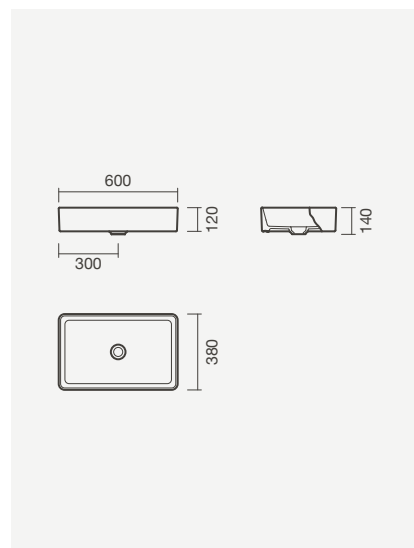

Branco	Peso	Peças por palete	€
S102 0925 0400 000	12	24	180,00
Branco Mate			
S102 0925 0406 400	12	24	265,00
Preto Mate			
S102 0925 0407 800	12	24	265,00