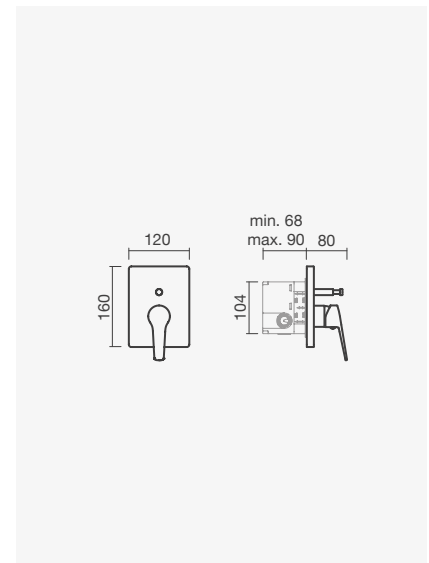

DUCHE / BANHO

Torneira monocomando para duche (2 funções)

- > para duche ou banho (2 funções)
- > cartucho de discos cerâmicos
- > com *smartbox*
- > na embalagem: torneira e caixa de instalação

Referência	Peso	€
S502 1206 9512 600	1	119,00