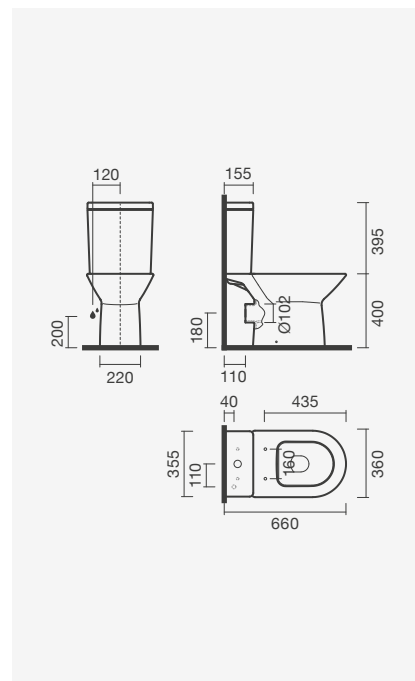

Termodur - slim

S802 0096 2300 000	3	-	39,50

Conjunto completo

Sanita + Tanque + Tampo

233,00