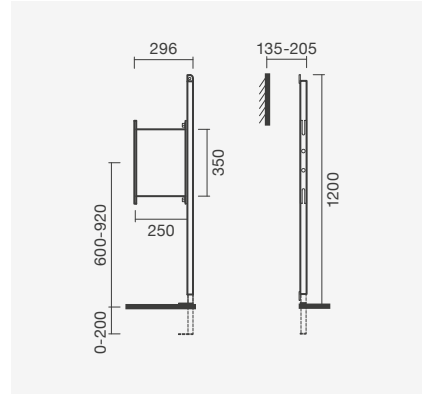

ELEMENTO PARA MONTAGEM DE BARRA DE APOIO

Elemento para montagem de barra de apoio

296 x 135-205 x 1200 mm

- > fixação ao chão e à parede
- > aplicação em paredes de alvenaria (de encastre)
- > compatível com estruturas de montagem de louça sanitária
- > estrutura em aço termolacado
- > reversível
- > na embalagem: elemento para montagem de barra de apoio

Referência	Peso	€
TNR9 0000 0000 0095	17	99,00

PLACAS DE ISOLAMENTO

Placa de isolamento acústico

- > compatível com estruturas de montagem de louça sanitária
- > em esferovite
- > na embalagem: placa de isolamento

Referência	Peso	€
TNR9 0000 0000 0096	1	7,00