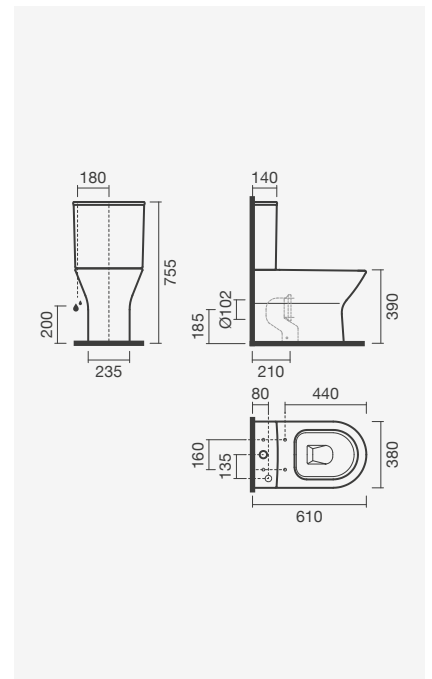

Termodur (tecnologia-take off)

S802 0018 1800 000	3	-	59,00

Conjunto completo

Sanita + Tanque + Tampo

297,00