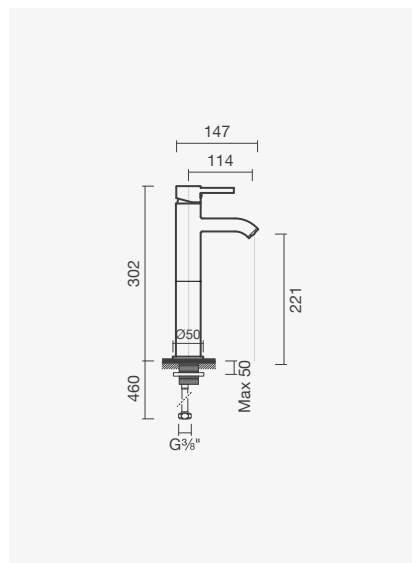

Torneira monocomando para lavatório (cano alto)

- > para lavatório sem furo para torneira
- > cartucho de discos cerâmicos e perlador ecológico
- > função cold start (abertura em frio)
- > na embalagem: torneira, ligações flexíveis e kit de fixação

Acabamento cromado	Peso	€
S502 0381 2412 600	2	89,50
Acabamento preto mate		
S502 0381 2471 600	2	133,00