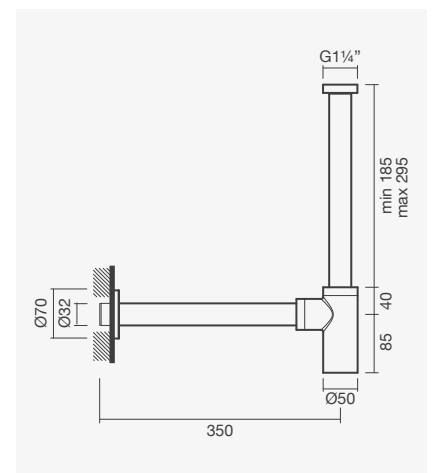

Sifões de descarga

SIFÕES DE DESCARGA

Sifão de descarga 1 1/4"

- > para lavatório
- > formato quadrado ou redondo
- > em latão cromado
- > na embalagem: sifão de descarga

Formato quadrado - acabamento cromado	Peso	€
TN50 0082 3199 9900	1	58,00
Formato redondo - acabamento cromado		
TN50 0084 2139 9900	1	41,00
Formato redondo - acabamento preto mate		
S502 0511 4471 600	1	44,50