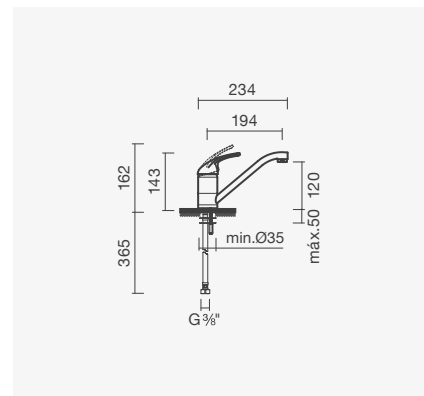

Torneira monocomando para lava-louças

- > para lava-louças com furo para torneira
- > cartucho de discos cerâmicos (ecológico) e perlator não-orientável
- > corpo superior pivotante
- > na embalagem: torneira, ligações flexíveis e kit de fixação

Referência	Peso	€
S500 0391 2550 704	1	73,50