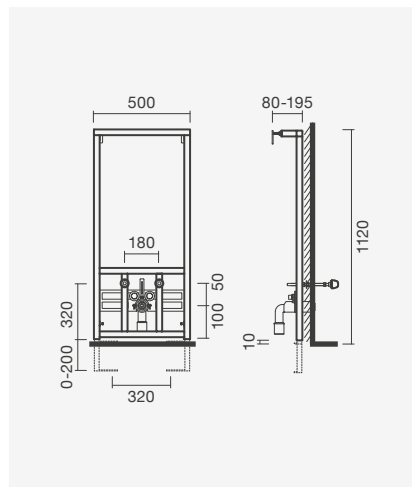

ELEMENTOS DE INSTALAÇÃO STANDARD - BIDÉS SUSPENSOS

Elemento de instalação standard

500 x 130-195 x 1120 mm

- > fixação ao chão e à parede
- > aplicação em paredes ligeiras (de encastre)
- > compatível com bidés suspensos
- > estrutura em aço termolacado
- > na embalagem: elemento de instalação e kit de fixação

Referência	Peso	€
SI00 9647 9099 900	9	173,50