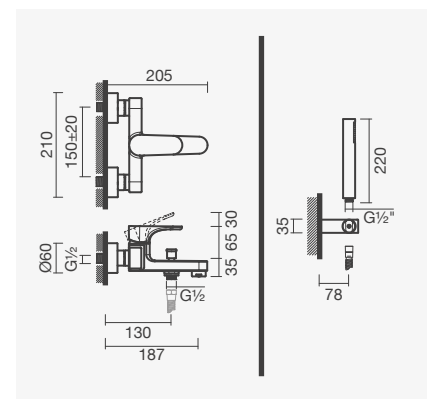

BANHO

Torneira monocomando para banheira

- > para banho
- > cartucho de discos cerâmicos e perlator
- > redutor de caudal integrado no flexível
- > na embalagem: torneira, chuveiro de mão, suporte, flexível de 175cm e kit de fixação

Referência	Peso	€
S502 0076 6212 600	2	143,00

Torneira monocomando para duche ORBIS