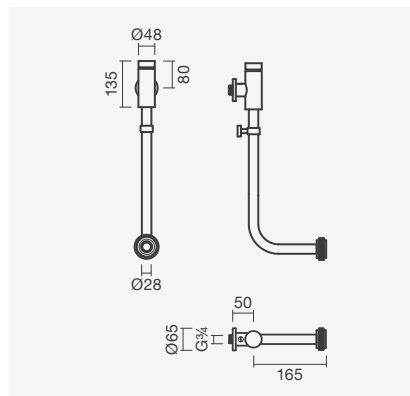

Descarga: fluxómetros

PARA SANITAS

Fluxómetro temporizado para sanita

- > aplicação mural (exposto)
- > compatível com sanitas simples
- > regulado para 3 bars - 6 litros/min (caudal regulável)
- > com válvula de fecho para manutenção
- > 5 anos de garantia
- > na embalagem: fluxómetro de descarga, tubo cromado de ligação e kit de fixação

Referência	Peso	€
S500 8752 6999 900	3	229,50