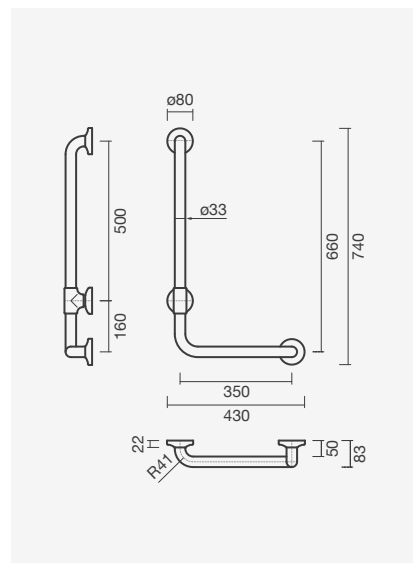

Barra de apoio angular 90° - fixa - direita

- > aplicação mural
- > em vinil anti-bacteriano com acabamento branco
- > 6 pontos de fixação
- > suporta até um peso máximo de 150kg
- > na embalagem: barra de apoio e kit de fixação

Referência	Peso	Peças por palete	€
S902 1460 0000 000	2	150	180,00