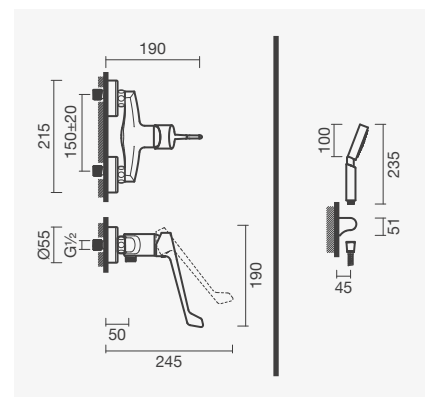

Torneira monocomando para duche (clínica)

- > para duche
- > cartucho de discos cerâmicos
- > na embalagem: torneira, chuveiro de mão, suporte, flexível de 170cm e kit de fixação

Referência	Peso	€
S502 0301 3912 601	2	88,00

Torneira monocomando para bidé VIVA