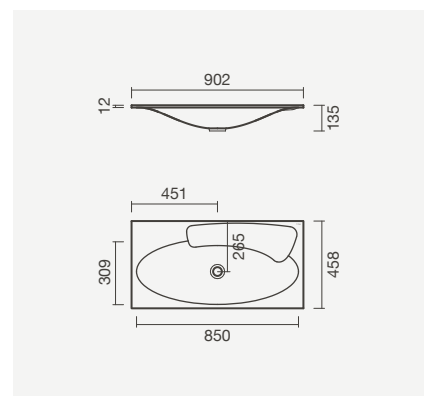

SLEEK sem furo para torneira

Lavatório 90

900 x 460 x 12mm

- > aplicação de encastramento - aba: 12mm
- > sem furo para torneira, sem furo de nível
- > na embalagem: lavatório

Referência	Peso	Peças por palete	€
S202 0250 0000 000	14	1	520,50