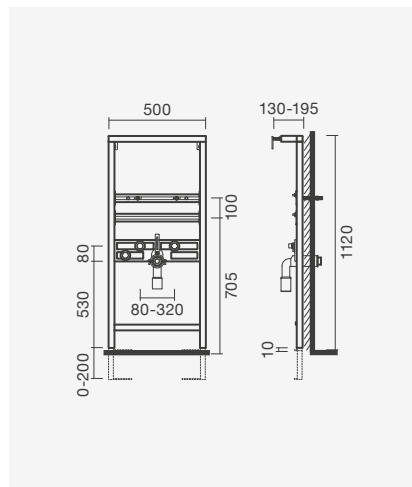

ELEMENTOS DE INSTALAÇÃO STANDARD - LAVATÓRIOS

Elemento de instalação standard

500 x 130-195 x 1120 mm

- > fixação ao chão e à parede
- > aplicação em paredes ligeiras (de encastre)
- > compatível com lavatórios murais
- > estrutura em aço termolacado
- > na embalagem: elemento de instalação e kit de fixação

Referência	Peso	€
SI00 1373 1699 900	5	169,00