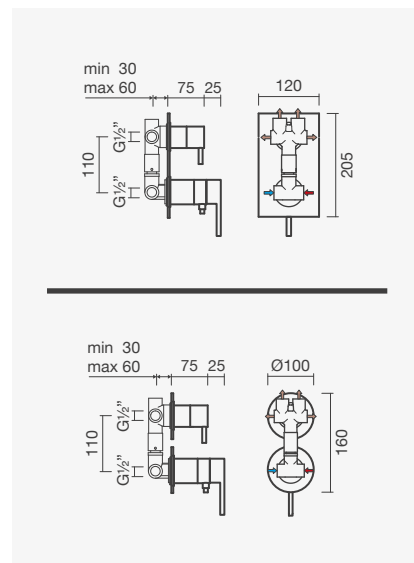

### Torneira monocomando para duche (1 função)

- > para duche ou banho (1 função)
- > cartucho de discos cerâmicos
- > profundidade de instalação ajustável: de 45 a 75mm
- > na embalagem: torneira

Espelho quadrado	Peso	€
S500 0406 9450 700	1	106,50
Espelho redondo		
S500 0406 8650 700	1	99,50