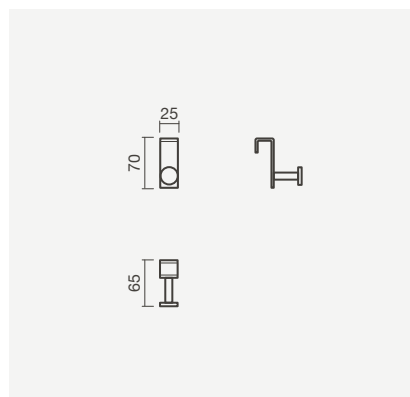

Cabide de pendurar

- > aplicação mural
- > em aço inoxidável com acabamento cromado, branco ou preto mate
- > na embalagem: cabide de pendurar e kit de fixação

Cromado	Peso	Peças por palete	€
S902 0280 0012 600	1	-	26,00
Branco Mate			
S902 0280 0006 400	1	-	26,00
Preto Mate			
S902 0280 0071 600	1	-	26,00