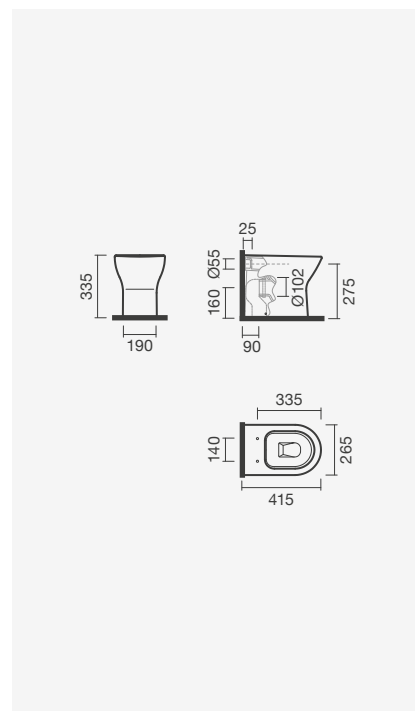

SANITAS SIMPLES BTW

Sanita simples BTW 42 S/D

265 x 415 x 335 mm

> saída dual

> na embalagem: sanita, curva de descarga e kit de fixação

Referência	Peso	Peças por palete	€
S100 1312 3300 001	12	40	110,50

+ Tampo para sanita

Madeira - branco

S800 0733 2900 000	3	-	54,00

Madeira - amarelo

S800 0733 2907 100	3	-	54,00

Madeira - rosa

S800 0733 2907 500	3	-	54,00

Madeira - azul

S800 0733 2907 600	3	-	54,00

+ Aro para sanita

Madeira - branco

S800 0737 7300 000	2	-	41,00

Madeira - amarelo

S800 0737 7307 100	2	-	41,00

Madeira - rosa

S800 0737 7307 500	2	-	41,00

Madeira - azul

S800 0737 7307 600	2	-	41,00

Conjunto completo

Sanita + Aro

151,50