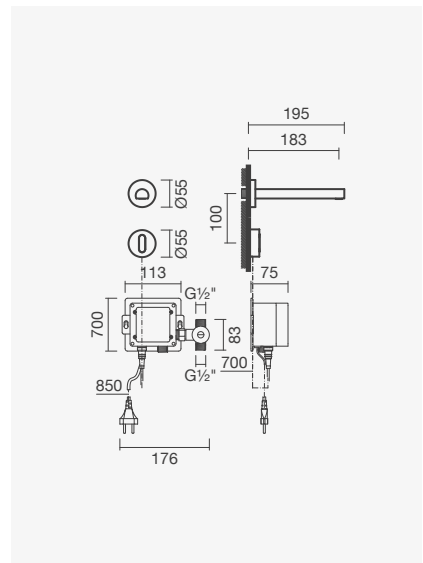

Torneira eletrônica para lavatório

- > para lavatório sem furo para torneira
- > com eletro-válvula e perlador ecológico
- > ativada através de sensor por infravermelhos
- > alimentada mediante ligação à rede (230V) ou baterias
- > na embalagem: torneira, caixa eletrônica, misturadora oculta e ligações flexíveis

2 Fluxos de água	Peso	€
S500 8952 9450 700	2	214,00