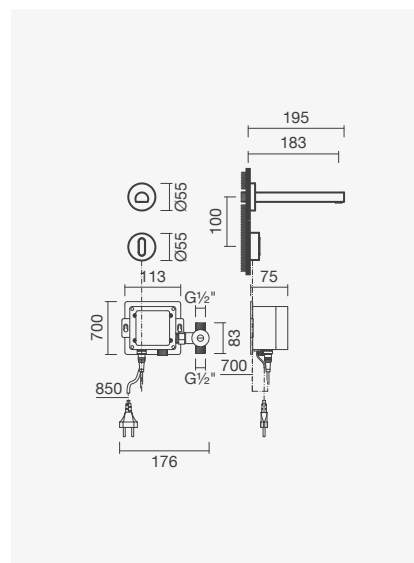

Torneira eletrônica para lavatório

- > para lavatório sem furo para torneira
- > com eletro-válvula e perlator ecológico
- > ativada através de sensor por infravermelhos
- > alimentada mediante ligação à rede (230V) ou baterias
- > na embalagem: torneira, caixa eletrônica, misturadora oculta e ligações flexíveis

2 Fluxos de água	Peso	€
S500 8952 9450 700	2	214,00