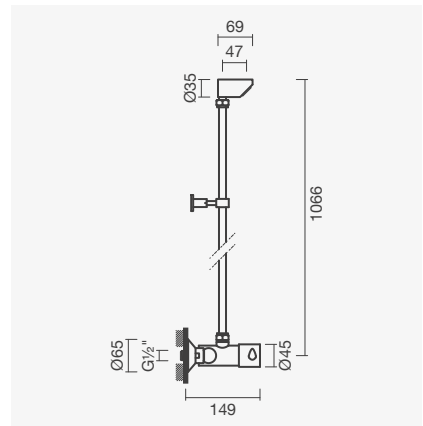

Torneira temporizada para duche

- > para duche
- > cartucho temporizado
- > tempo de abertura: 20 segundos (margem de erro de 20%)
- > possível regular caudal de forma a reduzir o consumo de água
- > na embalagem: torneira

2 Fluxos de água	Peso	€
S500 0490 2450 702	3	516,00
1 Fluxo de água		
S500 0490 0650 702	1	61,00