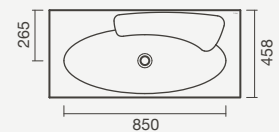

Lavatório mural SLEEK 100 com toalheiro e torneira ORBIS de parede