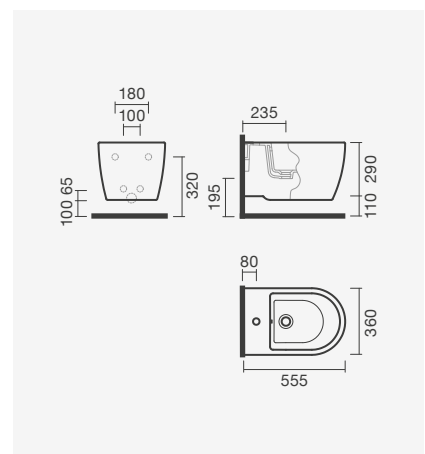

BIDÉS SUSPENSOS

Bidé suspenso 56

360 x 555 x 400 mm

- > na embalagem: bidé e kit de pré-instalação

Referência	Peso	Peças por palete	€
S100 6373 4900 000	23	18	152,00