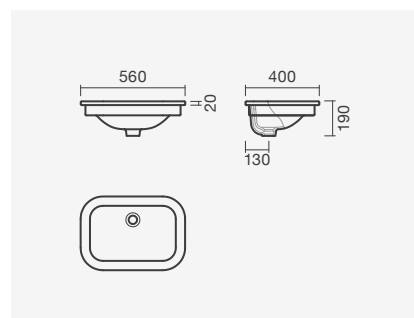

Lavatório 56

560 × 400 × 190 mm

- > aplicação de encastre (por cima ou por baixo)
- > sem furo para torneira, com furo de nível
- > na embalagem: lavatório e kit de fixação

Referência	Peso	Peças por palete	€
S100 7473 0500 000	10	24	97,00