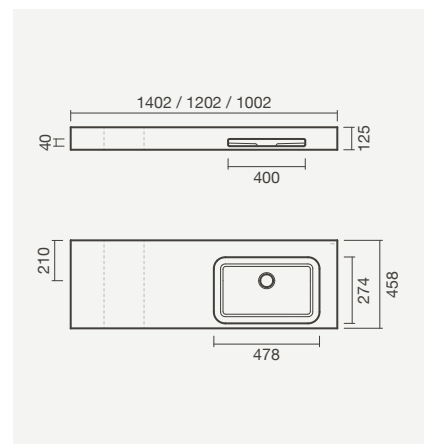

VELVET - CUBA À DIREITA com furo para torneira

Lavatórios 140, 120 e 100

- > aplicação mural - aba: 125mm
- > com furo para torneira (central à cuba), sem furo de nível
- > na embalagem: lavatório, válvula de descarga com tampa em solid surface e kit de fixação

1400 x 460 x 125 mm - com toalheiro	Peso	Peças por palete	€
S202 0411 2000 000	19	1	1086,00
1400 x 460 x 125mm - sem toalheiro			
S202 0411 1700 000	19	1	1074,50
1200 x 460 x 125 mm - com toalheiro			
S202 0441 2000 000	17	1	1005,00
1200 x 460 x 125mm - sem toalheiro			
S202 0441 1700 000	17	1	992,50
1000 x 460 x 125 mm - com toalheiro			
S202 0471 2000 000	15	1	922,00
1000 x 460 x 125mm - sem toalheiro			
S202 0471 1700 000	15	1	911,00

+ Prateleira

- > aplicação mural
- > em solid surface
- > na embalagem: prateleira e kit de fixação

1400 x 385 x 50 mm	Peso	Peças por palete	€
S202 1240 0000 000	12	5	530,50
1200 x 385 x 50 mm			
S202 1230 0000 000	11	5	489,50
1000 x 385 x 50 mm			
S202 1200 0000 000	9	5	448,50

VELVET - CUBA À DIREITA sem furo para torneira

Lavatórios 140, 120 e 100

- > aplicação mural - aba: 125mm
- > sem furo para torneira, sem furo de nível
- > na embalagem: lavatório, válvula de descarga com tampa em solid surface e kit de fixação

1400 x 460 x 125 mm - com toalheiro	Peso	Peças por palete	€
S202 0411 1900 000	19	1	1086,00
1400 x 460 x 125mm - sem toalheiro			
S202 0410 0000 000	19	1	1074,50
1200 x 460 x 125 mm - com toalheiro			
S202 0441 1900 000	17	1	1005,00
1200 x 460 x 125mm - sem toalheiro			
S202 0440 0000 000	17	1	992,50
1000 x 460 x 125 mm - com toalheiro			
S202 0471 1900 000	15	1	922,00
1000 x 460 x 125mm - sem toalheiro			
S202 0470 0000 000	15	1	911,00

+ Prateleira

- > aplicação mural
- > em solid surface
- > na embalagem: prateleira e kit de fixação