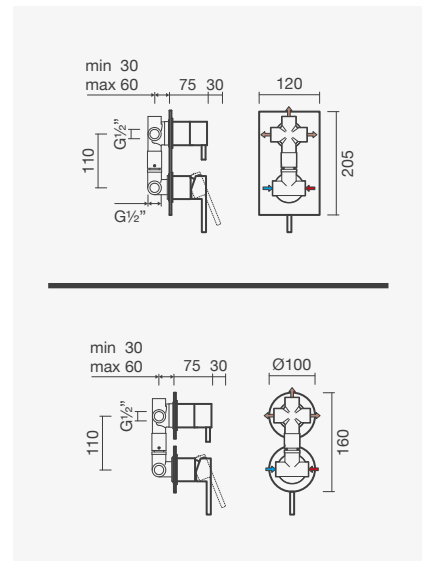

Espelhos redondos

S500 0406 8850 700	2	219,00