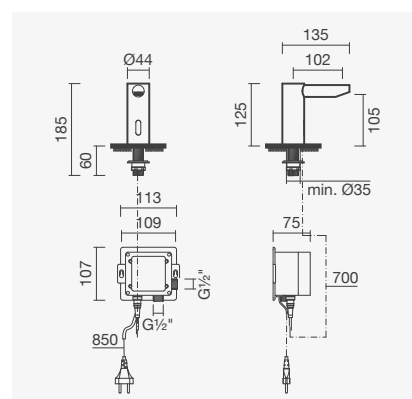

Torneira eletrônica para lavatório

- > para lavatório com furo para torneira
- > com eletro-válvula e perlator ecológico
- > ativada através de sensor por infravermelhos
- > alimentada mediante ligação à rede (230V) ou baterias
- > na embalagem: torneira, caixa eletrônica, misturadora oculta, ligações flexíveis e kit de fixação

1 Fluxo de água	Peso	€
S500 0592 9350 703	2	230,00