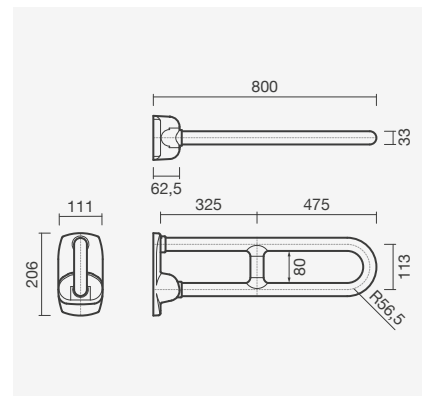

Barra de apoio para sanita - rebatível

- > aplicação mural
- > em vinil anti-bacteriano com acabamento branco
- > 4 pontos de fixação
- > suporta até um peso máximo de 150kg
- > na embalagem: barra de apoio e kit de fixação

Sem apoio para porta-rolos	Peso	Peças por palete	€
S902 1400 0000 000	3	150	345,00