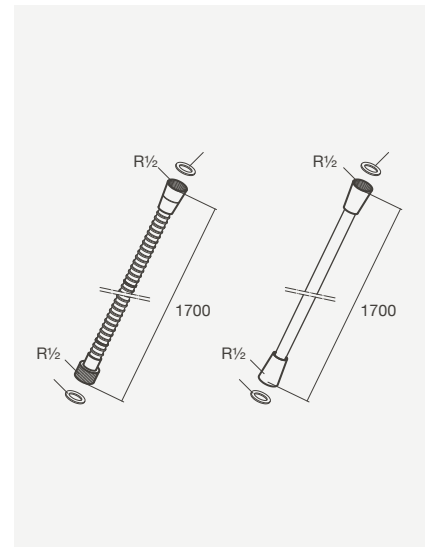

FLEXÍVEIS

Flexível com 170cm

- > compatível com chuveiros de mão
- > na embalagem: flexível de duche

	Peso	€
Metal - acabamento brilhante		
S101 0470 0000 000	1	14,00
Pvc - acabamento metalizado		
S502 1300 0012 600	1	15,50
Pvc - acabamento preto mate		
S502 1300 0071 600	1	19,00