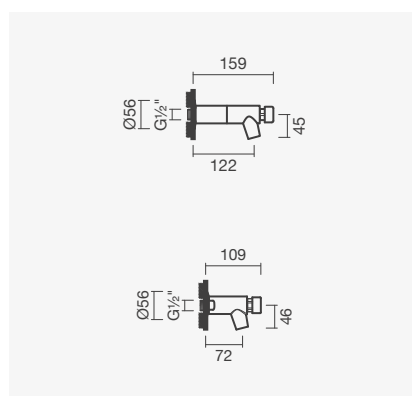

1 Fluxo de água - bica longa	Peso	€
S500 0490 1450 703	1	80,50

1 Fluxo de água - bica curta	Peso	€
S500 0490 1350 703	1	53,50

**DUCHE - JANO**

**Torneira temporizada para duche**

- > para duche
- > cartucho temporizado
- > tempo de abertura: 20 segundos (margem de erro de 20%)
- > possível regular caudal de forma a reduzir o consumo de água
- > na embalagem: torneira