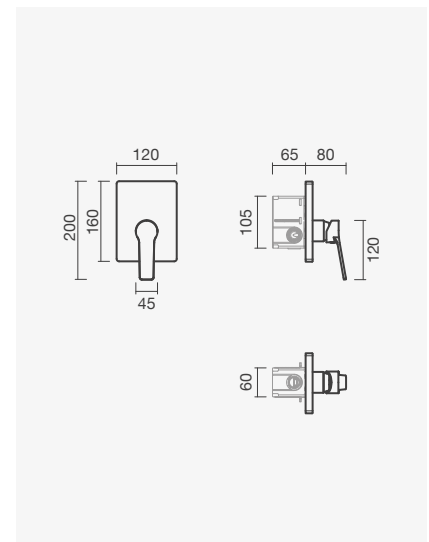

Torneira monocomando para duche (1 função)

- > para duche ou banho (1 função)
- > cartucho de discos cerâmicos
- > na embalagem: torneira

Referência	Peso	€
S502 0936 9412 600	1	87,00