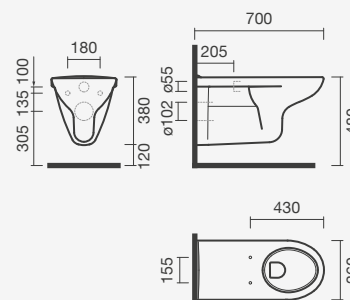

SANITAS SUSPENSAS (PACK)

Sanita suspensa 70 S/H + Tampo

360 x 700 x 480 mm

> saída horizontal

> na embalagem: sanita e assento com aro aberto

Referência	Peso	Peças por palete	€
S102 1310 0000 000	23	12	199,00