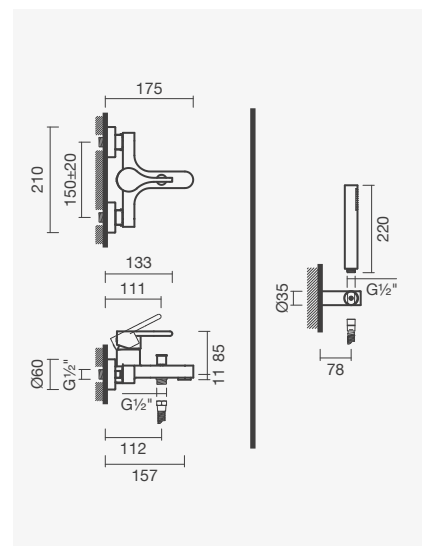

BANHO

Torneira monocomando para banheira

- > para banho
- > cartucho de discos cerâmicos e perlador ecológico
- > na embalagem: torneira, chuveiro de mão, suporte, flexível de 175cm e kit de fixação

Referência	Peso	€
S500 0541 3850 705	2	140,00