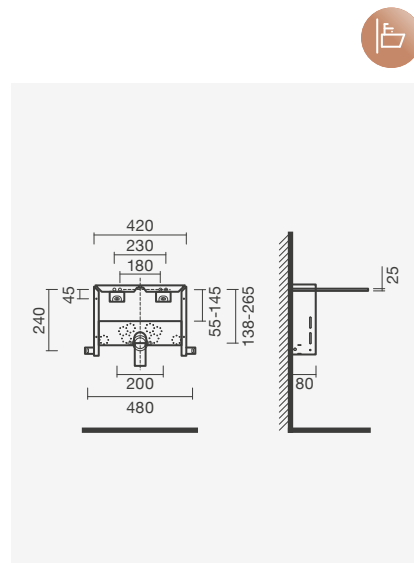

ELEMENTOS DE INSTALAÇÃO INSIDE - BIDÉS SUSPENSOS

Elemento de instalação inside

420 x 80 x 240 mm

- > fixação à parede
- > aplicação em paredes de alvenaria (de encastre)
- > compatível com bidés suspensos
- > estrutura em aço galvanizado
- > na embalagem: elemento de instalação, conexões e kit de fixação

Referência	Peso	€
SI02 0011 1100 001	5	131,50