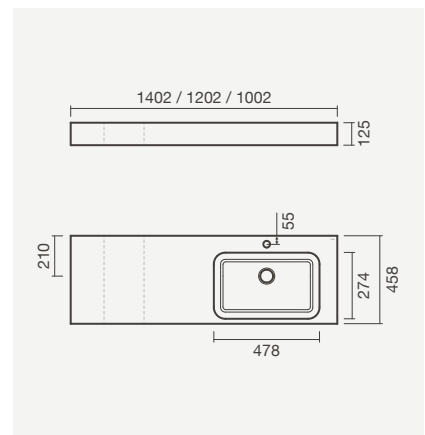

VELVET - CUBA À DIREITA com furo para torneira

Lavatórios 140, 120 e 100

- > aplicação mural - aba: 125mm
- > com furo para torneira (central à cuba), sem furo de nível
- > na embalagem: lavatório, válvula de descarga com tampa em solid surface e kit de fixação

1400 x 460 x 125 mm - com toalheiro	Peso	Peças por palete	€
S202 0411 2000 000	19	1	1086,00
1400 x 460 x 125mm - sem toalheiro			
S202 0411 1700 000	19	1	1074,50
1200 x 460 x 125 mm - com toalheiro			
S202 0441 2000 000	17	1	1005,00
1200 x 460 x 125mm - sem toalheiro			
S202 0441 1700 000	17	1	992,50
1000 x 460 x 125 mm - com toalheiro			
S202 0471 2000 000	15	1	922,00
1000 x 460 x 125mm - sem toalheiro			
S202 0471 1700 000	15	1	911,00

+ Prateleira

- > aplicação mural
- > em solid surface
- > na embalagem: prateleira e kit de fixação

1400 x 385 x 50 mm	Peso	Peças por palete	€
S202 1240 0000 000	12	5	530,50
1200 x 385 x 50 mm			
S202 1230 0000 000	11	5	489,50
1000 x 385 x 50 mm			
S202 1200 0000 000	9	5	448,50

VELVET - CUBA À DIREITA sem furo para torneira

Lavatórios 140, 120 e 100

- > aplicação mural - aba: 125mm
- > sem furo para torneira, sem furo de nível
- > na embalagem: lavatório, válvula de descarga com tampa em solid surface e kit de fixação

1400 x 460 x 125 mm - com toalheiro	Peso	Peças por palete	€
S202 0411 1900 000	19	1	1086,00
1400 x 460 x 125mm - sem toalheiro			
S202 0410 0000 000	19	1	1074,50
1200 x 460 x 125 mm - com toalheiro			
S202 0441 1900 000	17	1	1005,00
1200 x 460 x 125mm - sem toalheiro			
S202 0440 0000 000	17	1	992,50
1000 x 460 x 125 mm - com toalheiro			
S202 0471 1900 000	15	1	922,00
1000 x 460 x 125mm - sem toalheiro			
S202 0470 0000 000	15	1	911,00

+ Prateleira

- > aplicação mural
- > em solid surface
- > na embalagem: prateleira e kit de fixação