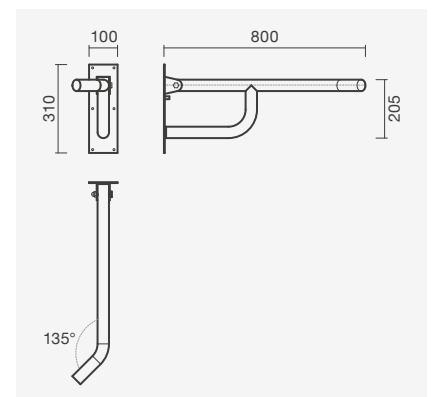

Barra de apoio curva para sanita - rebatível

- > aplicação mural
- > em aço inoxidável escovado (AISI 304)
- > 5 anos de garantia
- > na embalagem: barra de apoio e kit de fixação

Esquerda	Peso	Peças por palete	€
S900 1844 0201 100	3	36	259,00