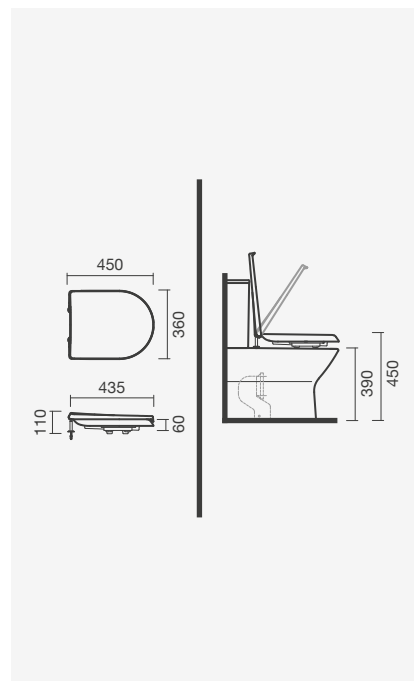

+ Tampos para sanita

Termodur - aro aberto (comfort)

S802 0130 0000 000	3	-	80,50

Conjunto completo

Sanita + Tanque + Tampo

318,50