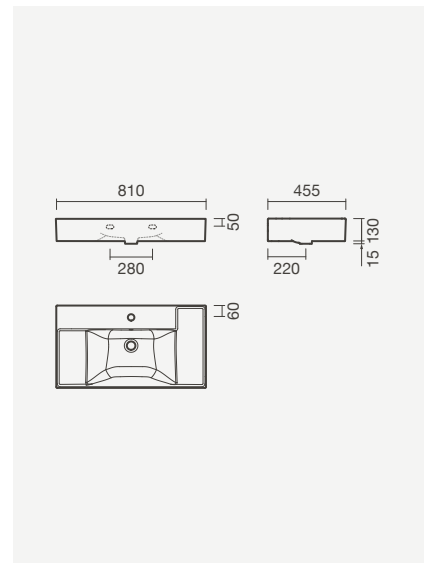

ALBUS

Lavatório 81

810 x 455 x 145mm

- > aplicação mural
- > com furo para torneira (central à cuba), com furo de nível
- > na embalagem: lavatório e kit de fixação

Referência	Peso	Peças por palete	€
S102 0021 6900 000	27	24	182,50