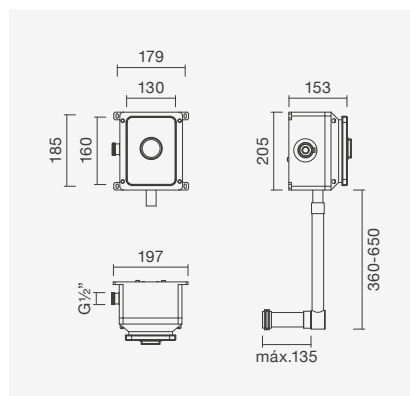

Fluxómetro temporizado para sanita

- > aplicação mural (de encastre)
- > compatível com sanitas simples, simples BTW e suspensas
- > regulado para 3 bars - 6 litros/min (caudal regulável também de 1 a 22 litros/min)
- > com válvula de fecho para manutenção
- > 5 anos de garantia
- > na embalagem: fluxómetro de descarga, espelho embelezador cromado e kit de fixação

Referência	Peso	€
S500 8762 9199 900	3	318,50