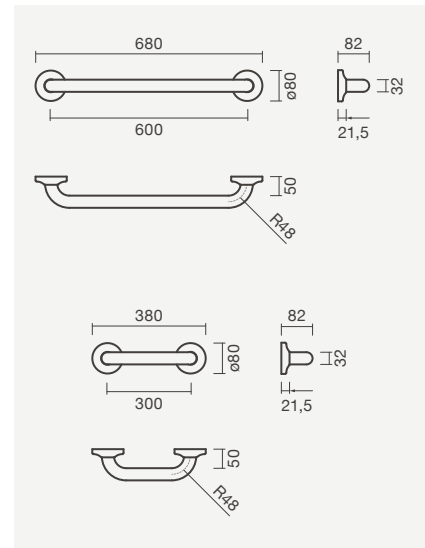

BARRAS DE APOIO

Barra de apoio reta - fixa

- > aplicação mural
- > em aço inoxidável polido (AISI 304)
- > 6 pontos de fixação
- > suporta até um peso máximo de 150kg
- > na embalagem: barra de apoio e kit de fixação

600 mm	Peso	Peças por palete	€
S902 1392 7201 100	1	150	55,00
300 mm			
S902 1382 7201 100	1	150	46,00