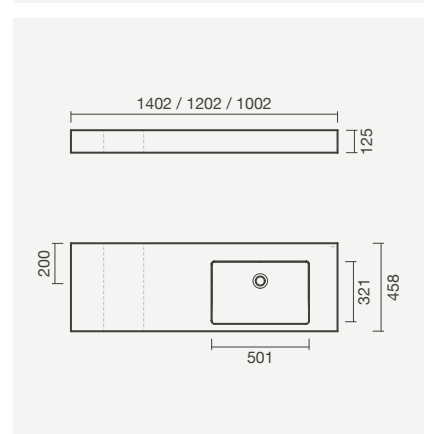

EVEN - CUBA À DIREITA com furo para torneira

Lavatórios 140, 120 e 100

- > aplicação mural - aba: 125mm
- > com furo para torneira (central à cuba), sem furo de nível
- > na embalagem: lavatório e kit de fixação

1400 x 460 x 125 mm - com toalheiro	Peso	Peças por palete	€
S202 0931 2000 000	19	1	1 015,50
1400 x 460 x 125mm - sem toalheiro			
S202 0931 1700 000	19	1	1 004,50
1200 x 460 x 125 mm - com toalheiro			
S202 0961 2000 000	17	1	938,00
1200 x 460 x 125mm - sem toalheiro			
S202 0961 1700 000	17	1	927,00
1000 x 460 x 125 mm - com toalheiro			
S202 0991 2000 000	15	1	861,00
1000 x 460 x 125mm - sem toalheiro			
S202 0991 1700 000	15	1	850,00

+ Prateleira

- > aplicação mural
- > em solid surface
- > na embalagem: prateleira e kit de fixação

1400 x 385 x 50 mm	Peso	Peças por palete	€
S202 1240 0000 000	12	5	530,50
1200 x 385 x 50 mm			
S202 1230 0000 000	11	5	489,50
1000 x 385 x 50 mm			
S202 1200 0000 000	9	5	448,50

EVEN - CUBA À DIREITA sem furo para torneira

Lavatórios 140, 120 e 100

- > aplicação mural - aba: 125mm
- > sem furo para torneira, sem furo de nível
- > na embalagem: lavatório e kit de fixação

1400 x 460 x 125 mm - com toalheiro	Peso	Peças por palete	€
S202 0931 1900 000	19	1	1 015,50
1400 x 460 x 125mm - sem toalheiro			
S202 0930 0000 000	19	1	1 004,50
1200 x 460 x 125 mm - com toalheiro			
S202 0961 1900 000	17	1	938,00
1200 x 460 x 125mm - sem toalheiro			
S202 0960 0000 000	17	1	927,00
1000 x 460 x 125 mm - com toalheiro			
S202 0991 1900 000	15	1	861,00
1000 x 460 x 125mm - sem toalheiro			
S202 0990 0000 000	15	1	850,00

+ Prateleira

- > aplicação mural
- > em solid surface
- > na embalagem: prateleira e kit de fixação

1400 x 385 x 50 mm	Peso	Peças por palete	€
S202 1240 0000 000	12	5	530,50
1200 x 385 x 50 mm			
S202 1230 0000 000	11	5	489,50
1000 x 385 x 50 mm			
S202 1200 0000 000	9	5	•