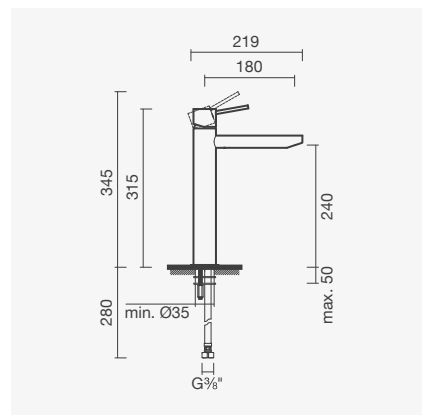

Torneira monocomando para lavatório (cano alto)

- > para lavatório sem furo para torneira
- > cartucho de discos cerâmicos e perlador ecológico
- > na embalagem: torneira, ligações flexíveis e kit de fixação

Cano com 31,5cm - Acabamento cromado	Peso	€
S500 5841 2850 711	3	160,00
Cano com 31,5cm - Acabamento preto mate		
S500 5841 2871 611	3	297,00
Cano com 26,5cm - Acabamento cromado		
S500 0591 2850 711	3	148,00
Cano com 26,5cm - Acabamento preto mate		
S500 0591 2871 611	3	216,50