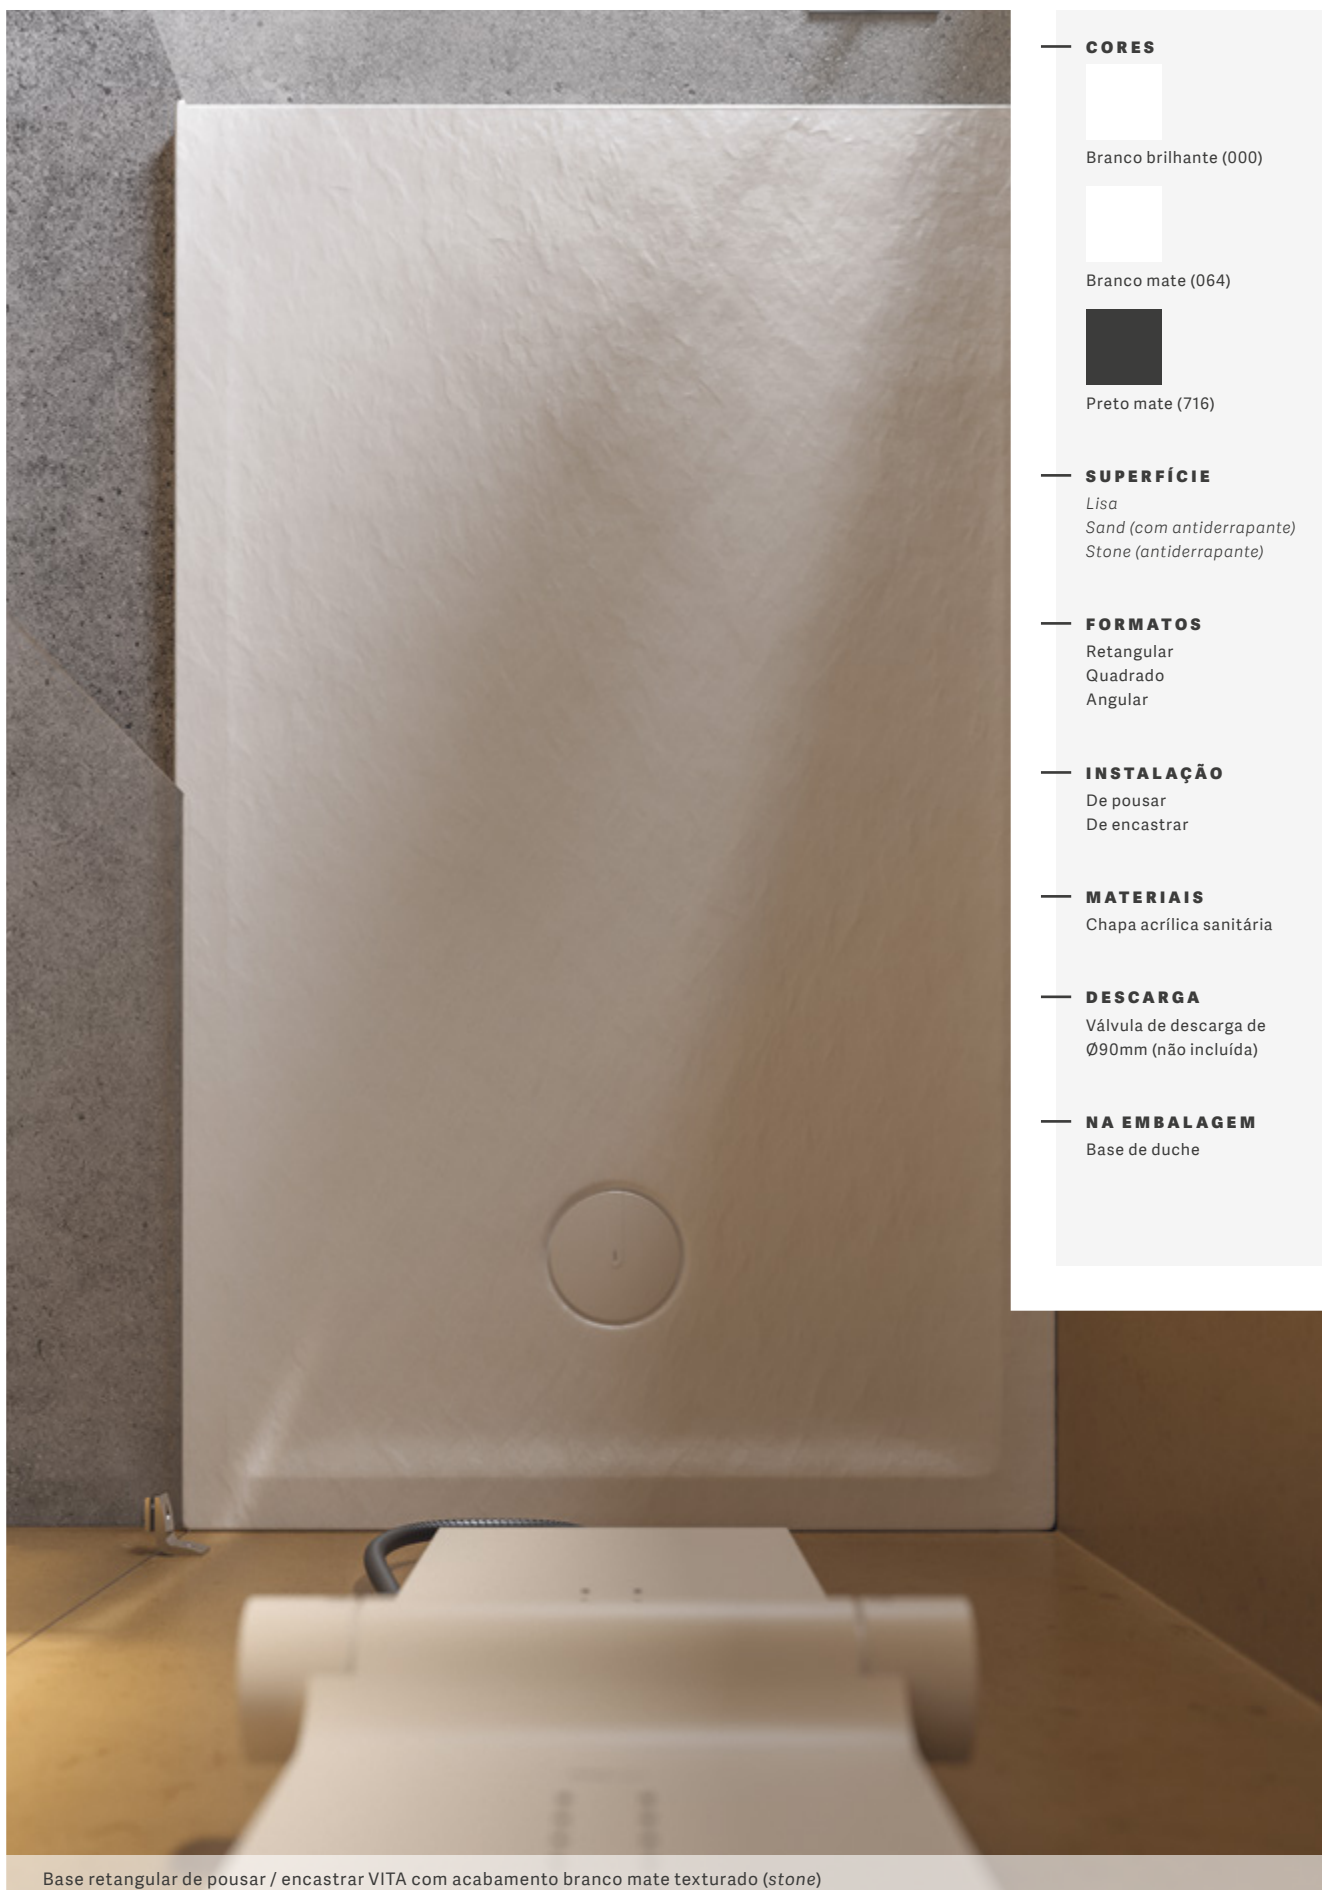

Vita

— CORES

Branco brilhante (000)

Branco mate (064)

Preto mate (716)

— SUPERFÍCIE

Lisa

Sand (com antiderrapante)

Stone (antiderrapante)

— FORMATOS

Retangular

Quadrado

Angular

— INSTALAÇÃO

De pousar

De encastrar

— MATERIAIS

Chapa acrílica sanitária

— DESCARGA

Válvula de descarga de
Ø90mm (não incluída)

— NA EMBALAGEM

Base de duche

Base retangular de pousar / encastrar VITA com acabamento branco mate texturado (stone)