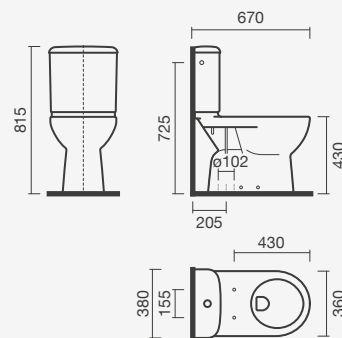

SANITAS COMPACTAS

Sanita compacta 67 S/V

380 x 670 x 815 mm

> saída vertical

> respeita legislação relativa a P.M.R. - decreto lei nº 163/2006, ponto 2.9.4

> na embalagem: sanita e kit de fixação

Referência	Peso	Peças por palete	€
S102 1332 3700 000	28	12	120,00

+ Tanque compacto

> descarga 3/6 litros (mecanismo desmontado)

> descarga ativada por botão (duplo)

> na embalagem: tanque cerâmico e mecanismo de descarga

Alimentação inferior

S102 1346 6600 000	14	48	110,00

+ Tampo para sanita

Termodur - queda amortecida (tecnologia take-off)

S800 0728 1700 000	2	-	42,50