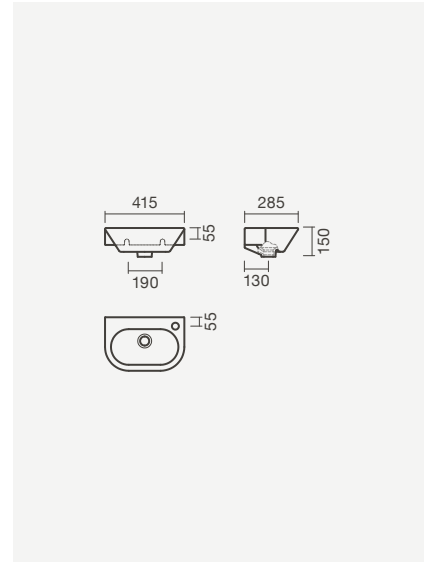

NEXO - COMPACTO

Lavatório 42

415 x 285 x 150mm

- > aplicação mural
- > com furo para torneira (à direita da cuba), com furo de nível
- > incompatível com torneiras com sistema cold start
- > na embalagem: lavatório e kit de fixação

Referência	Peso	Peças por palete	€
S100 7511 6900 000	7	48	52,50