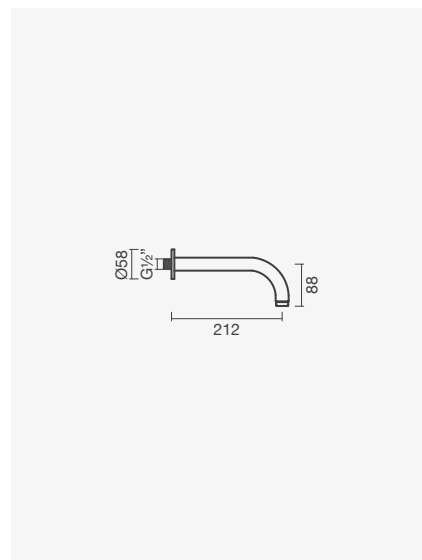

Bica para enchimento de banheira

- > para banho
- > na embalagem: bica

Referência	Peso	€
S502 0670 0012 600	1	27,00