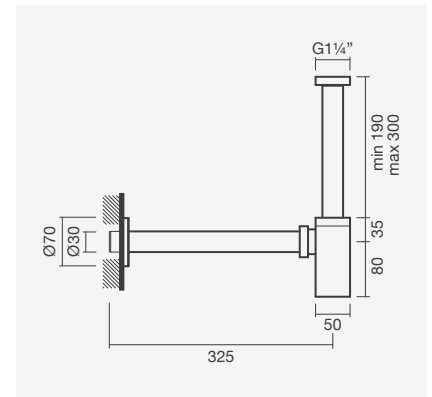

Descarga: sifões de descarga

PARA LAVATÓRIOS OU BIDÉS

Sifão de descarga 1 1/4"

- > para lavatório
- > formato quadrado ou redondo
- > em latão cromado ou preto mate
- > na embalagem: sifão de descarga

Formato quadrado - cromado	Peso	€
TN50 0082 3199 9900	1	58,00
Formato redondo - cromado		
TN50 0084 2139 9900	1	41,00
Formato redondo - preto mate		
S502 0511 4471 600	1	44,50