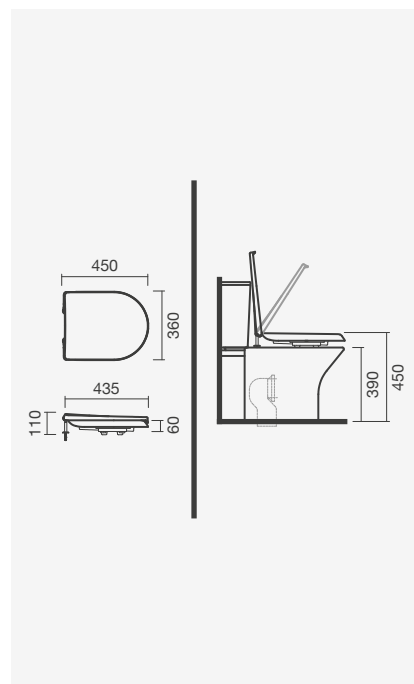

NEXO

Sanita compacta 67 S/D

375 x 665 x 790 mm

- > saída dual
- > na embalagem: sanita, curva de descarga e kit de fixação

Referência	Peso	Peças por palete	€
S100 7562 3300 000	24	15	113,00

+ Tanque compacto

- > descarga 3/6 litros (mecanismo montado)
- > descarga ativada por botão (duplo)
- > na embalagem: tanque cerâmico e mecanismo de descarga

Alimentação inferior

S102 0170 4500 000	14	30	123,00

+ Tampos para sanita

Termodur - aro aberto (comfort)

S802 0130 0000 000	3	-	80,50

Conjunto completo

Sanita + Tanque + Tampo

316,50

Sanita compacta BTW 61 S/D

380 x 610 x 755 mm

- > saída dual
- > na embalagem: sanita, curva de descarga e kit de fixação

Referência	Peso	Peças por palete	€
S100 7575 0300 002	25	15	115,00

+ Tanque compacto

- > descarga 3/4,5 litros (mecanismo montado)
- > descarga ativada por botão (duplo)
- > na embalagem: tanque cerâmico e mecanismo de descarga

Alimentação inferior

S102 0150 4500 000	13	30	123,00