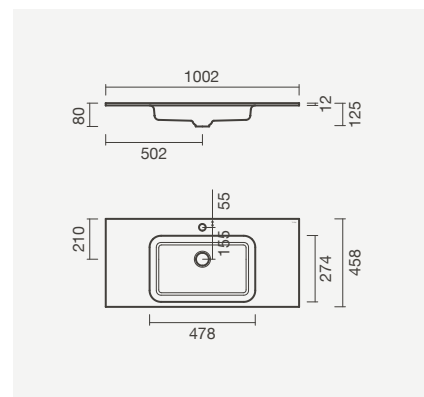

VELVET com furo para torneira

Lavatório 100

1000 x 460 x 12mm

- > aplicação de encastramento - aba: 12mm
- > com furo para torneira (central à cuba), sem furo de nível
- > compatível com móvel Arden e Tahoe 100
- > na embalagem: lavatório e válvula de descarga com tampa em solid surface

Referência	Peso	Peças por palete	€
S202 0341 1700 000	11	1	546,00