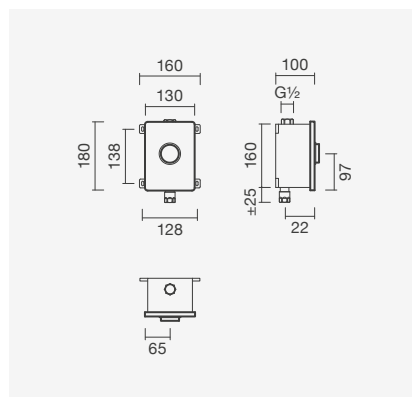

+ ACESSÓRIOS TEMPORIZADOS DE DESCARGA

Fluxómetro temporizado para urinol

- > aplicação mural (de encastre)
- > compatível com urinóis de alimentação horizontal
- > regulado para 3 bars-1 litro/min (caudal regulável de 1 a 22 litros/min)
- > com válvula de fecho para manutenção
- > 5 anos de garantia
- > na embalagem: fluxómetro de descarga, espelho embelezador cromado e kit de fixação

Referência	Peso	€
S500 8782 9299 900	2	211,00