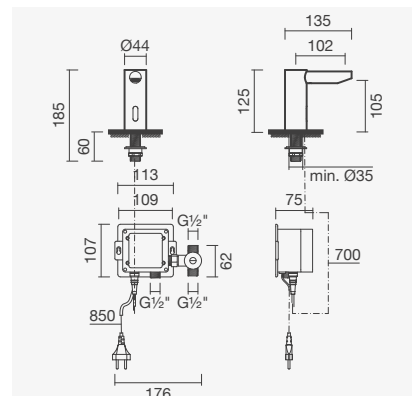

LAVATÓRIO - UNIC

Torneira eletrônica para lavatório

- > para lavatório com furo para torneira
- > com eletro-válvula e perlator ecológico
- > ativada através de sensor por infravermelhos
- > alimentada mediante ligação à rede (230V) ou baterias
- > na embalagem: torneira, caixa eletrônica, misturadora oculta, ligações flexíveis e kit de fixação

2 Fluxos de água	Peso	€
S500 0592 9450 703	2	269,00