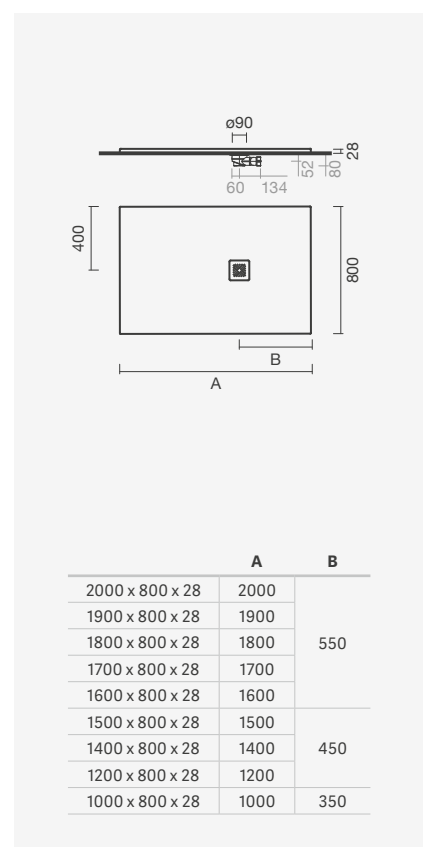

No código de produto por favor substituir ".." pelo código da cor escolhida