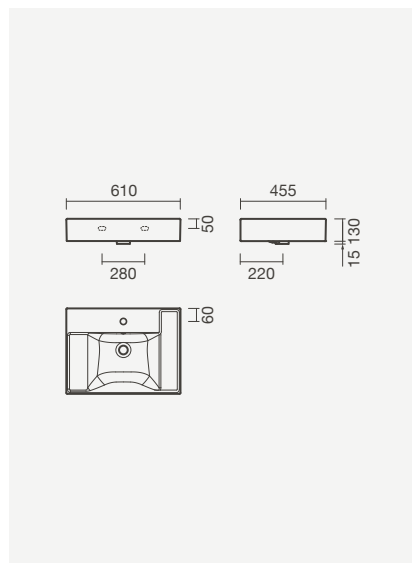

ALBUS

Lavatório 61

610 × 455 × 130mm

- > aplicação de posar
- > com furo para torneira (central à cuba), com furo de nível
- > na embalagem: lavatório

Referência	Peso	Peças por palete	€
S100 8511 6400 000	16	32	164,00