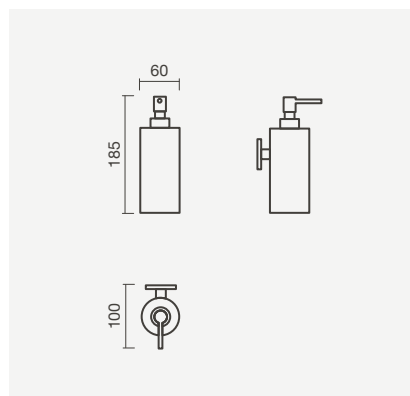

DOSEADORES DE SABÃO

Doseador de sabão

- > aplicação mural
- > em aço inoxidável com acabamento cromado
- > na embalagem: doseador de sabão e kit de fixação

Referência	Peso	Peças por palete	€
S902 0600 0012 600	1	-	91,00