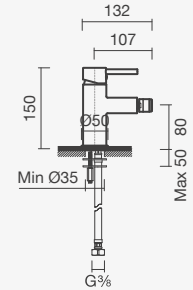

BIDÉ

Torneira monocomando para bidé

- > para bidé com furo para torneira
- > cartucho de discos cerâmicos e perlator ecológico
- > na embalagem: torneira, ligações flexíveis e kit de fixação

Acabamento cromado	Peso	€
S502 0405 0212 600	1	65,00
Acabamento preto mate		
S502 0405 0271 600	1	99,00