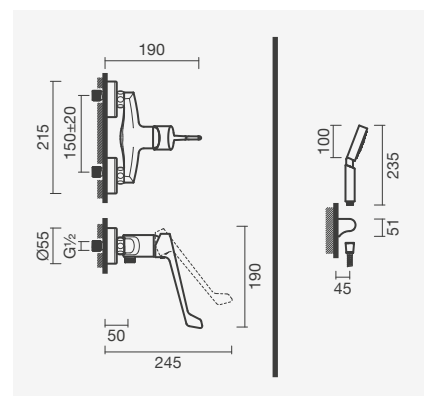

### Torneira monocomando para duche (clínica)

- > para duche
- > cartucho de discos cerâmicos (ecológico)
- > na embalagem: torneira, chuveiro de mão, suporte, flexível de 150cm e kit de fixação

Referência	Peso	€
S502 0301 3912 601	2	<b>88,00</b>