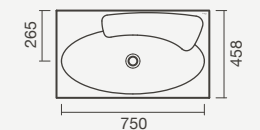

Lavatório mural SLEEK 100 com toalheiro e torneira ORBIS de parede