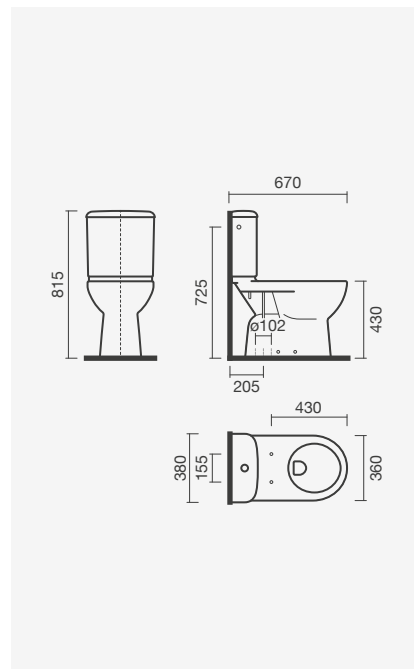

SANITAS COMPACTAS

Sanita compacta 67 S/V

380 x 670 x 815 mm

- > saída dual
- > respeita legislação relativa a P.M.R. - decreto lei nº 163/2006, ponto 2.9.4
- > na embalagem: sanita e kit de fixação

Referência	Peso	Peças por palete	€
S102 1332 3700 000	28	12	120,00

+ Tanque compacto

- > descarga 3/6 litros (mecanismo desmontado)
- > descarga ativada por botão (duplo)
- > na embalagem: tanque cerâmico e mecanismo de descarga

Alimentação inferior

S102 1346 6600 000	14	48	110,00

+ Tampo para sanita

Termodur - queda amortecida (tecnologia take-off)

S800 0728 1700 000	2	-	42,50