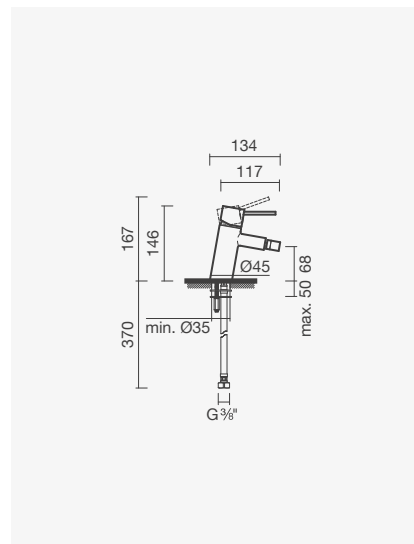

**DUCHE**

**Torneira monocomando para duche**

- > para duche
- > cartucho de discos cerâmicos
- > na embalagem: torneira, chuveiro de mão, suporte, flexível de 175cm e kit de fixação

Acabamento cromado	Peso	€
S500 0591 3850 702	2	<b>131,50</b>
Acabamento preto mate		
S500 0591 3871 602	2	<b>268,00</b>