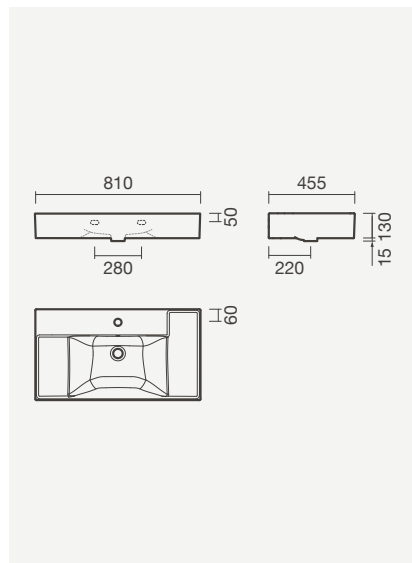

ALBUS

Lavatório 81

810 × 455 × 145mm

- > aplicação de posar
- > com furo para torneira, com furo de nível
- > na embalagem: lavatório

Referência	Peso	Peças por palete	€
S102 0021 6400 000	24	27	182,50