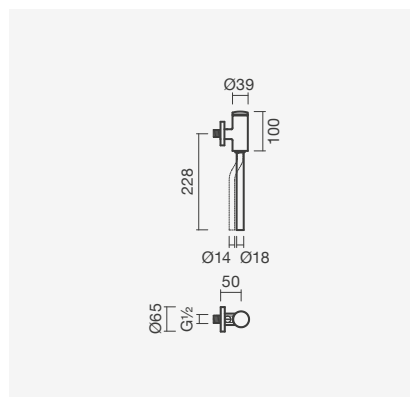

PARA URINÓIS

Fluxómetro temporizado para urinóis

- > aplicação mural (exposto)
- > compatível com urinóis de alimentação vertical
- > regulado para 3 bars-2 litros/min (caudal regulável também de 1 a 22 litros/min)
- > com válvula de fecho para manutenção
- > 5 anos de garantia
- > na embalagem: fluxómetro de descarga, tubo cromado de ligação e kit de fixação

Referência	Peso	€
S500 8772 7099 900	2	136,50