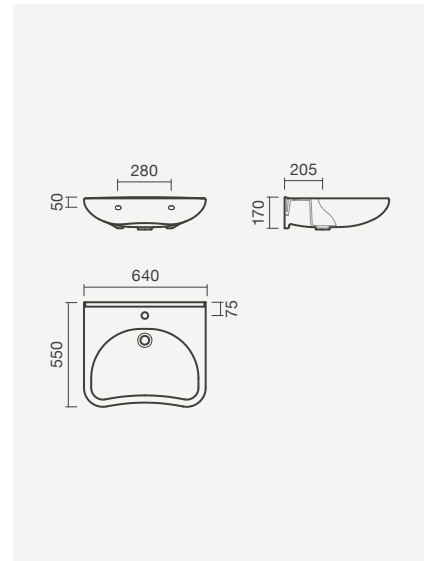

MOBIL

Lavatório 64

640 x 550 x 170mm

- > aplicação mural
- > com furo para torneira (central à cuba), sem furo de nível
- > na embalagem: lavatório e kit de fixação

Referência	Peso	Peças por palete	€
H813 7140 0009 51	20	18	112,00