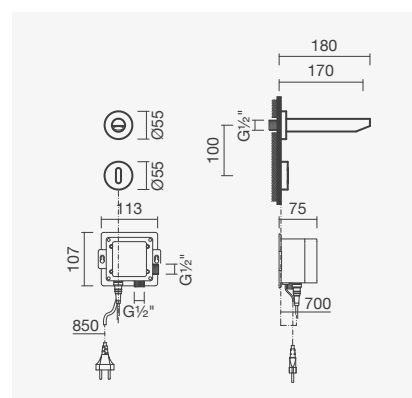

Torneira eletrônica para lavatório

- > para lavatório sem furo para torneira
- > com eletro-válvula e perlator ecológico
- > ativada através de sensor por infravermelhos
- > alimentada mediante ligação à rede (230V) ou baterias
- > na embalagem: torneira, caixa eletrônica e ligações flexíveis

1 Fluxo de água	Peso	€
S500 0592 9350 707	2	216,50