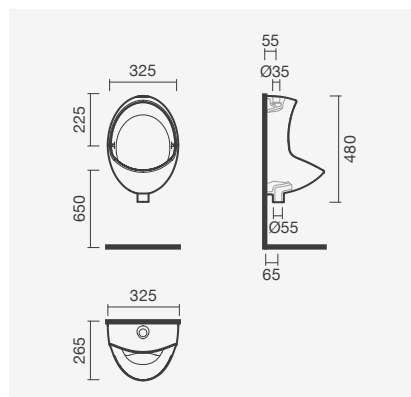

PIK

Urinol - A.V.

325 x 265 x 480 mm

- > alimentação e escoamento vertical
- > na embalagem: urinol, conexões de ligação e kit de fixação

Referência	Peso	Peças por palete	€
S100 7743 0600 000	10	25	48,00