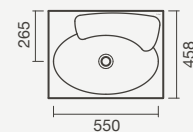

Lavatório mural SLEEK 100 com toalheiro e torneira ORBIS de parede