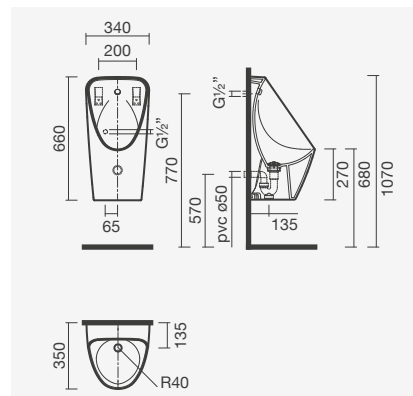

Urinóis: alimentação horizontal

CORAL

Urinol rimless - A.H.

460 x 355 x 525 mm

- > alimentação horizontal e escoamento horizontal
- > urinol sem aro - higiénico e mais fácil de limpar
- > na embalagem: urinol, conexões de ligação, válvula, sifão e kit de fixação

Referência	Peso	Peças por palete	€
S102 1303 0800 000	18	10	188,00

* Produto disponível em Julho de 2024