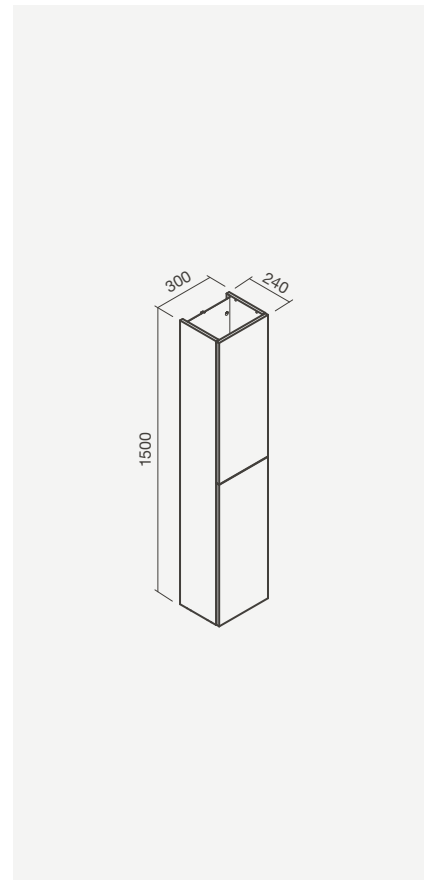

FICUS - COLUNAS SUSPENSAS

Coluna suspensa

300 x 240 x 1500 mm

- > com duas portas (reversíveis)
- > com três prateleiras: uma fixa e duas reguláveis
- > na embalagem: coluna e kit de fixação

Branco	Peso	Peças por palete	€
S702 0560 3400 000	18	8	210,00
Antracite			
S702 0560 3405 900	18	8	210,00
Cinza texturado			
S702 0560 3404 100	18	8	210,00
Nogueira texturado			
S702 0560 3403 500	18	8	210,00

SMART
TOILETS

COLEÇÕES
SANITÁRIAS

ESPAÇOS
PÚBLICOS

LAVATÓRIOS

TORNEIRAS

MÓVEIS, ESPELHOS
E ACESSÓRIOS

BASES

DIVISÓRIAS

DUCHE

BANHEIRAS