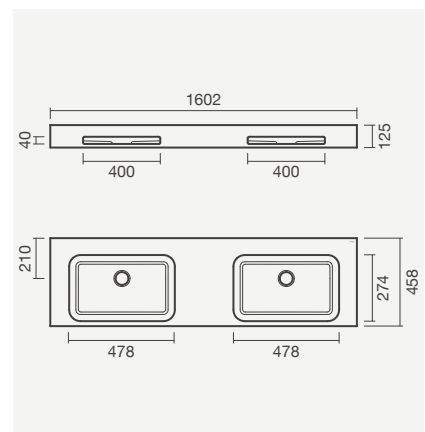

+ Prateleira

- > aplicação mural
- > em solid surface
- > na embalagem: prateleira e kit de fixação

1600 x 385 x 50 mm

S202 1250 0000 000	14	5	572,00