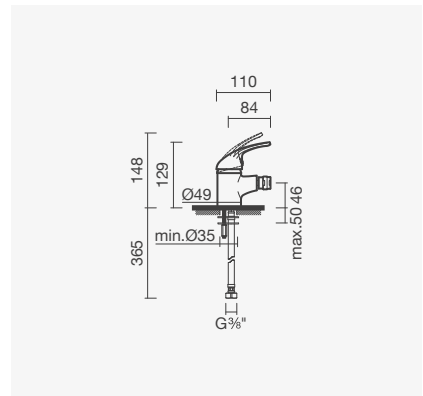

BIDÉ

Torneira monocomando para bidé

- > para bidé com furo para torneira
- > cartucho de discos cerâmicos e perlador ecológico
- > na embalagem: torneira, ligações flexíveis e kit de fixação

Referência	Peso	€
S500 0391 2750 701	1	54,50