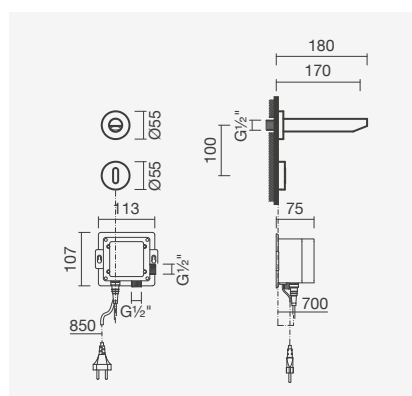

Torneira eletrônica mural para lavatório

- > para lavatório sem furo para torneira
- > com electro-válvula e perlador não-orientável (ecológico)
- > ativada através de sensor por infravermelhos
- > alimentada mediante ligação à rede (230V) ou baterias
- > na embalagem: torneira, caixa eletrônica, ligações flexíveis e kit de fixação

1 Fluxo de água	Peso	€
S500 0592 9350 707	2	216,50