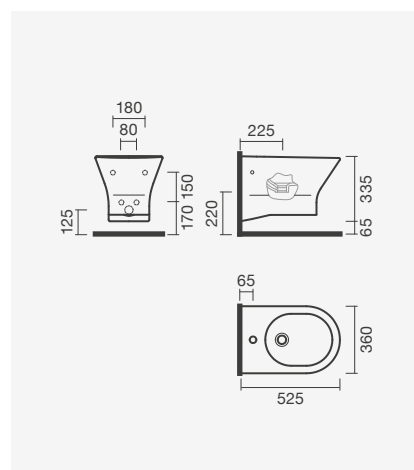

BIDÉS SUSPENSOS

Bidé suspenso 53

360 × 525 × 400 mm

> na embalagem: bidé e kit de pré-instalação

Referência	Peso	Peças por palete	€
S100 7433 4900 000	20	27	119,00