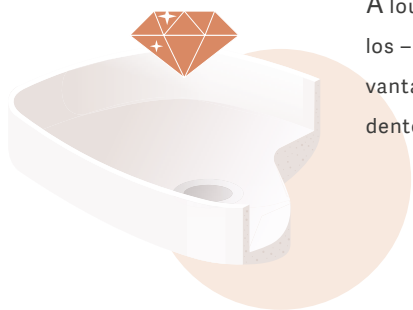

A louça sanitária tem sido usada na casa de banho ao longo dos séculos – e com razão. Produzida a partir de matérias-primas naturais, as vantagens de conforto, higiene e segurança deste material são evidentes. Descubra nossa gama de coleções sanitárias para saber mais.

Sustentabilidade

Poupança de água

Reduzir sem sacrificar a performance

Se procura reduzir o seu consumo de água, optar por uma sanita com dupla descarga pode ser a mudança mais eficaz que pode fazer. Responsáveis por mais de 30% do consumo doméstico, as sanitas convencionais utilizam muitas vezes toda a água no tanque desnecessariamente. Por isso mesmo a maior parte dos nossos tanques disponibilizam uma dupla descarga – de 3/6 ou 3/4,5 litros – que lhe permitem usar apenas parte da água no tanque sem desperdícios.