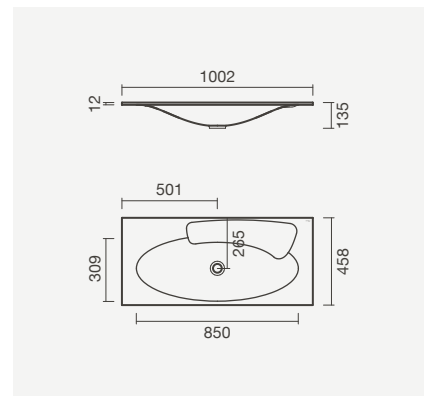

SLEEK sem furo para torneira

Lavatório 100

1000 x 460 x 12mm

- > aplicação de encastramento - aba: 12mm
- > sem furo para torneira, sem furo de nível
- > compatível com móvel Arden e Tahoe 100
- > na embalagem: lavatório

Referência	Peso	Peças por palete	€
S202 0260 0000 000	15	1	546,00