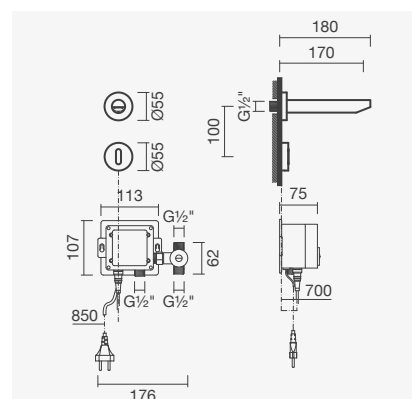

Torneira eletrônica para lavatório

- > para lavatório sem furo para torneira
- > com eletro-válvula e perlator ecológico
- > ativada através de sensor por infravermelhos
- > alimentada mediante ligação à rede (230V) ou baterias
- > na embalagem: torneira, caixa eletrônica, misturadora oculta e ligações flexíveis

2 Fluxos de água	Peso	€
S500 0592 9450 707	2	254,50