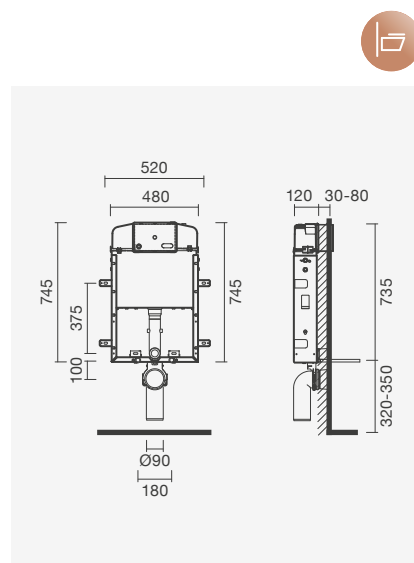

ELEMENTOS DE INSTALAÇÃO LCN - SANITAS SUSPENSAS

Elemento de instalação LCN

520 x 30-80 x 735 mm

- > fixação à parede
- > aplicação em paredes de alvenaria (de encastre)
- > compatível com sanitas suspensas e placas de comando LCN
- > estrutura em aço galvanizado e tanque com isolamento
- > descarga de 3/6 litros
- > na embalagem: elemento de instalação, conexões, torneira de esquadria e kit de fixação

Referência	Peso	€
SI00 9637 9299 900	9	105,50