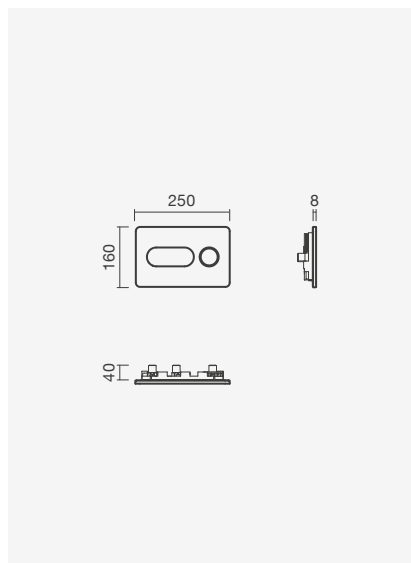

DOT

Placa de comando

- > aplicação mural (de encastre)
- > compatível com sistemas de instalação *Inside*
- > com descarga dupla
- > na embalagem: placa de comando de descarga e kit de fixação

	Peso	€
Branco		
SI02 0106 6500 000	1	30,00
Cinza mate		
SI02 0106 6511 400	1	49,00
Cromado		
SI02 0106 6512 600	1	49,00