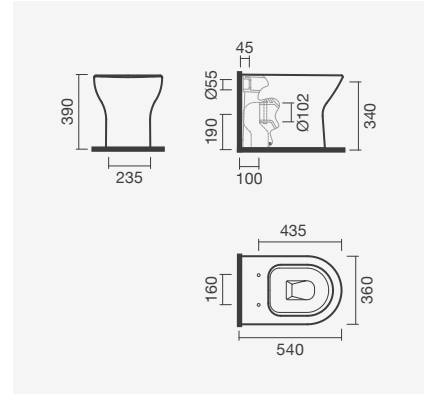

SANITAS SIMPLES BTW

Sanita simples BTW 54 S/D

360 x 540 x 390 mm

> saída dual
> na embalagem: sanita, curva de descarga e kit de fixação

Referência	Peso	Peças por palete	€
S100 7582 3300 000	23	15	102,50

+ Tampo para sanita

Termodur - aro aberto (comfort)

S802 0130 0000 000	3	-	80,50

Termodur - queda amortecida (tecnologia-take off)

S802 0018 1600 000	3	-	83,00

Termodur (tecnologia-take off)

S802 0018 1800 000	3	-	59,00