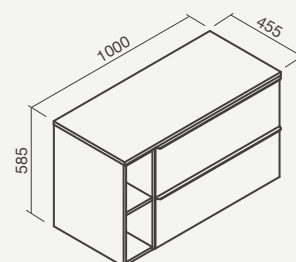

WILLOW 100

Móvel suspenso 100

1000 x 455 x 585 mm

- > compatível com um lavatório de pousar
- > com duas gavetas e duas prateleiras
- > na embalagem: um módulo de gavetas 80, um módulo de prateleiras 20, um tampo e kits de fixação

Branco	Peso	Peças por palete	€
S702 0630 3100 003	38	1	605,00
Antracite			
S702 0630 3105 903	38	1	605,00
Cinza texturado			
S702 0630 3104 103	38	1	605,00
Nogueira texturado			
S702 0630 3103 503	38	1	605,00

+ Complementos

+ Lavatórios em solid surface HELM

- > aplicação de pousar
- > sem furo para torneira, sem furo de nível
- > na embalagem: lavatório

HELM (round)

S202 0840 0000 000 5 1 **300,00**

HELM (square)

S202 0830 0000 000 5 1 **300,00**

+ Lavatórios cerâmicos

- > aplicação de pousar
- > sem furo para torneira, sem furo de nível
- > na embalagem: lavatório

HALO Circular - branco

S102 0905 0400 000 8 48 **147,00**

HALO Circular - branco mate

S102 0905 0406 400 8 48 **231,00**

HALO Circular - preto mate

S102 0905 0471 600 8 48 **231,00**

HALO Quadrado - branco

S102 0915 0400 000 10 48 **147,00**

HALO Quadrado - branco mate

S102 0915 0406 400 10 48 **231,00**

HALO Quadrado - preto mate

S102 0915 0471 600 10 48 **231,00**

ORBIT 44

S100 1305 0400 000 11 42 **280,50**

ARENA 38

S100 0905 0400 000 8 39 **226,50**

CUP

S100 0995 0400 000 5 48 **97,00**