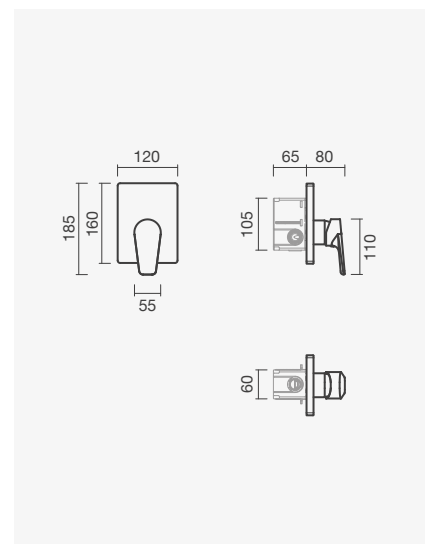

Torneira monocomando para duche (1 função)

- > para duche ou banho (1 função)
- > cartucho de discos cerâmicos
- > na embalagem: torneira

Referência	Peso	€
S502 0946 9412 600	1	87,00