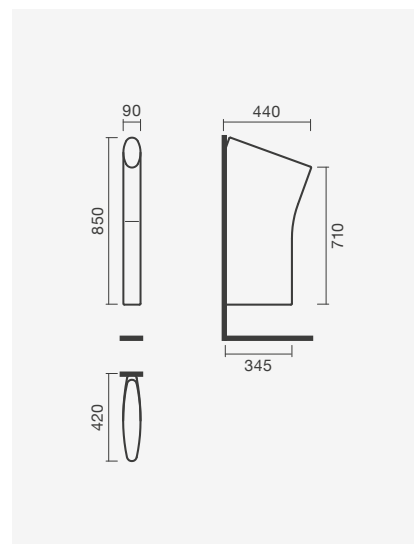

#### Separador

90 × 440 × 850 mm

- > na embalagem: separador e kit de fixação

Referência	Peso	Peças por palete	€
S100 8305 7600 000	17	22	<b>133,00</b>