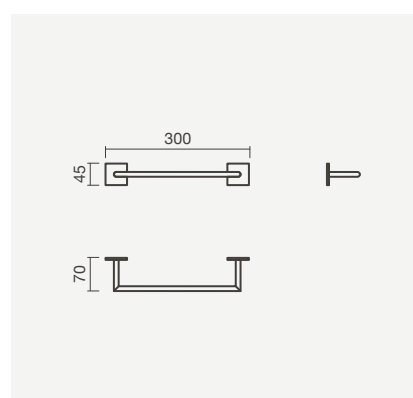

Toalheiro 300

- > aplicação mural
- > em aço inoxidável com acabamento cromado, branco ou preto mate
- > na embalagem: toalheiro e kit de fixação

Cromado	Peso	Peças por palete	€
S902 0310 0012 600	1	-	52,50
Branco Mate			
S902 0310 0006 400	1	-	52,50
Preto Mate			
S902 0310 0071 600	1	-	52,50