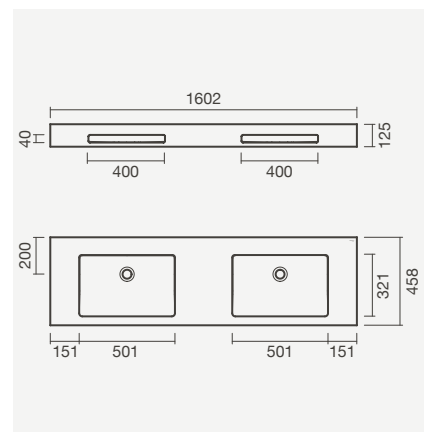

+ Prateleira

- > aplicação mural
- > em solid surface
- > na embalagem: prateleira e kit de fixação

1600 x 385 x 50 mm

S202 1250 0000 000	14	5	572,00