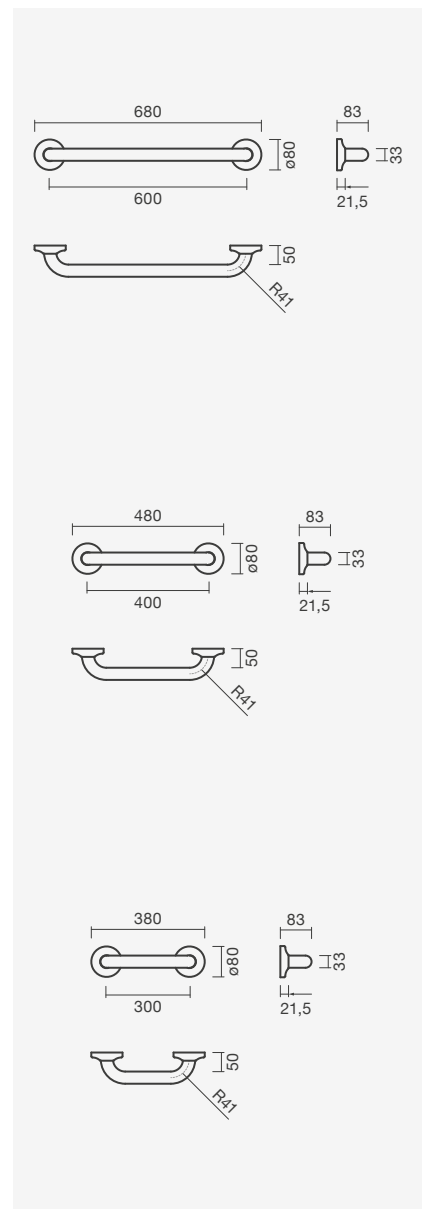

Barra de apoio reta - fixa

- > aplicação mural
- > em vinil anti-bacteriano com acabamento branco
- > 6 pontos de fixação
- > suporta até um peso máximo de 150kg
- > na embalagem: barra de apoio e kit de fixação

600 mm	Peso	Peças por palete	€
S902 1440 0000 000	1	150	100,00
400 mm			
S902 1430 0000 000	1	150	80,00
300 mm			
S902 1420 0000 000	1	150	70,00