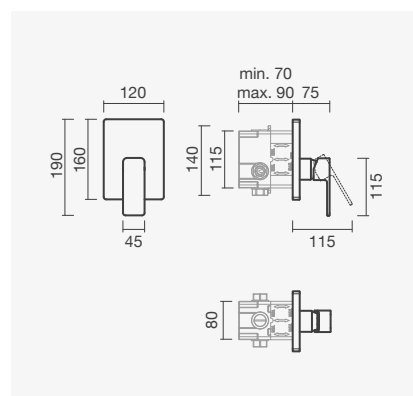

DUCHE / BANHO

Torneira monocomando para duche (1 função)

- > para duche ou banho (1 função)
- > cartucho de discos cerâmicos
- > com *smartbox*
- > na embalagem: torneira e caixa de instalação

Referência	Peso	€
S502 0956 9412 601	1	120,00