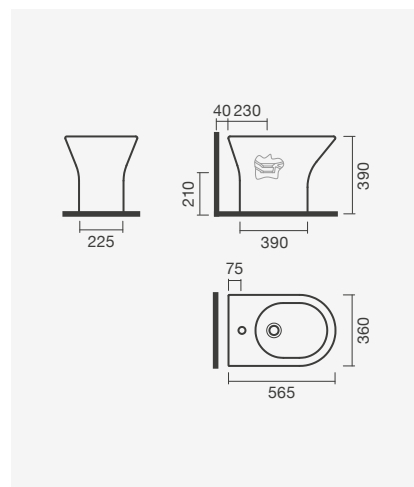

BIDÉS SIMPLES

Bidé simples 57

360 × 565 × 390 mm

> na embalagem: bidé e kit de fixação

Referência	Peso	Peças por palete	€
S100 7413 4900 000	19	15	83,50