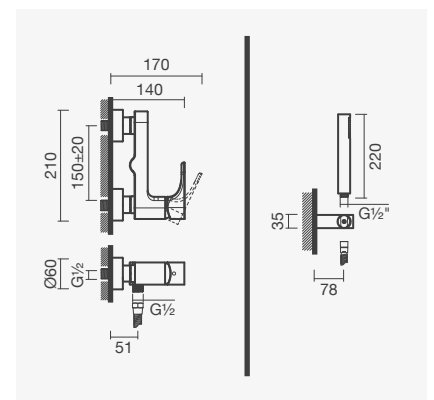

DUCHE

Torneira monocomando para duche

- > para duche
- > cartucho de discos cerâmicos
- > redutor de caudal integrado no flexível
- > na embalagem: torneira, chuveiro de mão, suporte, flexível de 175cm e kit de fixação

Referência	Peso	€
S502 0066 6212 600	2	136,50