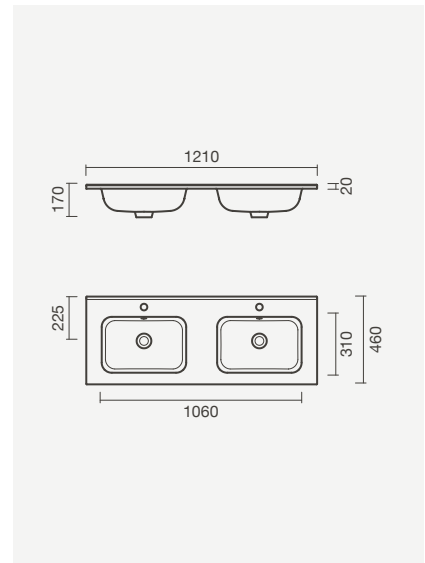

ALUR

Lavatório duplo 121

1210 x 460 x 170mm

- > aplicação de encastrar (por cima)
- > com furos para torneira (centrais às cubas), com furos de nível
- > compatível com móveis Tahoe e Willow Unik 120
- > na embalagem: lavatório

Referência	Peso	Peças por palete	€
S102 0830 0000 005	23	10	205,00