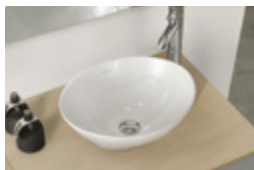

CUP

Lavatório 41

410 x 350 x 145mm

- > aplicação de pousar
- > sem furo para torneira, sem furo de nível
- > na embalagem: lavatório

Referência	Peso	Peças por palete	€
S100 0995 0400 000	5	48	97,00

LOFT

Lavatórios 60 e 55

- > aplicação de pousar
- > furo para torneira (central à cuba), com furo de nível
- > na embalagem: lavatório

600 x 490 x 170 mm	Peso	Peças por palete	€
S102 0578 0700 001	18	24	61,00
550 x 490 x 170 mm			
S102 0588 0700 001	17	24	56,50