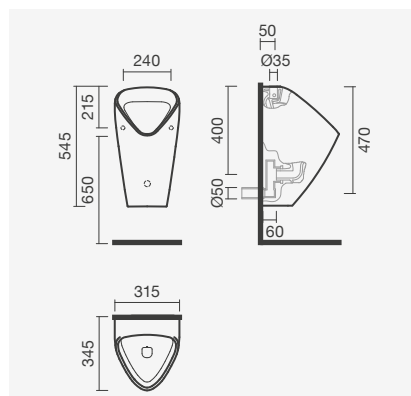

CAPRI

Urinol - A.V.

315 x 345 x 545 mm

- > alimentação vertical e escoamento horizontal
- > na embalagem: urinol, conexões de ligação, sifão e kit de fixação

Referência	Peso	Peças por palete	€
H843 0610 0042 31	16	20	171,50