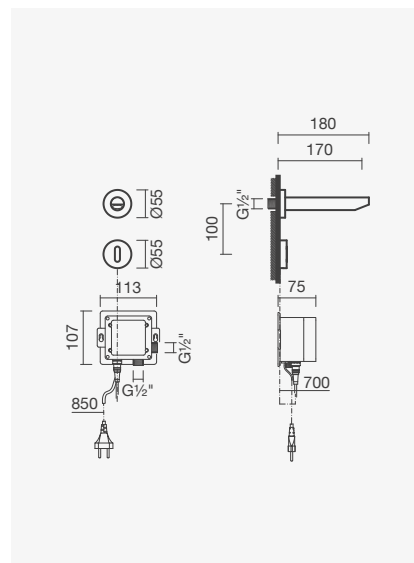

Torneira eletrônica para lavatório (bica)

- > para lavatório sem furo para torneira
- > com eletro-válvula e perlator ecológico
- > ativada através de sensor por infravermelhos
- > alimentada mediante ligação à rede (230V) ou baterias
- > na embalagem: torneira, caixa eletrônica, ligações flexíveis e kit de fixação

1 Fluxo de água	Peso	€
S500 0592 9350 707	2	216,50