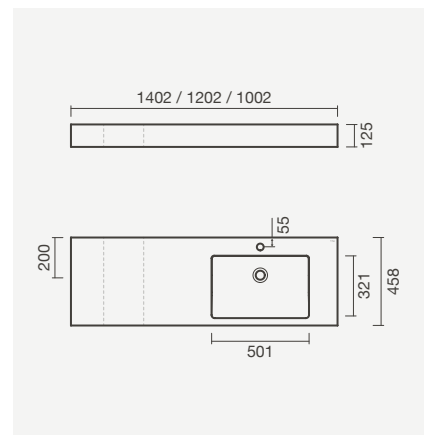

EVEN - CUBA À DIREITA com furo para torneira

Lavatórios 140, 120 e 100

- > aplicação mural - aba: 125mm
- > com furo para torneira (central à cuba), sem furo de nível
- > na embalagem: lavatório e kit de fixação

1400 x 460 x 125 mm - com toalheiro	Peso	Peças por palete	€
S202 0931 2000 000	19	1	1 015,50
1400 x 460 x 125mm - sem toalheiro			
S202 0931 1700 000	19	1	1 004,50
1200 x 460 x 125 mm - com toalheiro			
S202 0961 2000 000	17	1	938,00
1200 x 460 x 125mm - sem toalheiro			
S202 0961 1700 000	17	1	927,00
1000 x 460 x 125 mm - com toalheiro			
S202 0991 2000 000	15	1	861,00
1000 x 460 x 125mm - sem toalheiro			
S202 0991 1700 000	15	1	850,00

+ Prateleira

- > aplicação mural
- > em solid surface
- > na embalagem: prateleira e kit de fixação

1400 x 385 x 50 mm	Peso	Peças por palete	€
S202 1240 0000 000	12	5	530,50
1200 x 385 x 50 mm			
S202 1230 0000 000	11	5	489,50
1000 x 385 x 50 mm			
S202 1200 0000 000	9	5	448,50

EVEN - CUBA À DIREITA sem furo para torneira

Lavatórios 140, 120 e 100

- > aplicação mural - aba: 125mm
- > sem furo para torneira, sem furo de nível
- > na embalagem: lavatório e kit de fixação

1400 x 460 x 125 mm - com toalheiro	Peso	Peças por palete	€
S202 0931 1900 000	19	1	1 015,50
1400 x 460 x 125mm - sem toalheiro			
S202 0930 0000 000	19	1	1 004,50
1200 x 460 x 125 mm - com toalheiro			
S202 0961 1900 000	17	1	938,00
1200 x 460 x 125mm - sem toalheiro			
S202 0960 0000 000	17	1	927,00
1000 x 460 x 125 mm - com toalheiro			
S202 0991 1900 000	15	1	861,00
1000 x 460 x 125mm - sem toalheiro			
S202 0990 0000 000	15	1	850,00

+ Prateleira

- > aplicação mural
- > em solid surface
- > na embalagem: prateleira e kit de fixação

1400 x 385 x 50 mm	Peso	Peças por palete	€
S202 1240 0000 000	12	5	530,50
1200 x 385 x 50 mm			
S202 1230 0000 000	11	5	489,50
1000 x 385 x 50 mm			
S202 1200 0000 000	9	5	•