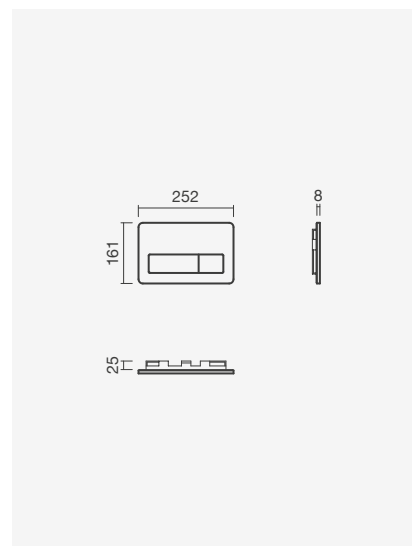

Placa de comando anti-vandalismo

- > aplicação mural (de encastre)
- > compatível com sistemas de instalação *Inside*
- > com descarga dupla
- > na embalagem: placa de comando de descarga e kit de fixação

Aço inoxidável escovado - anti-vandalismo	Peso	€
SI02 0116 6501 100	1	103,00