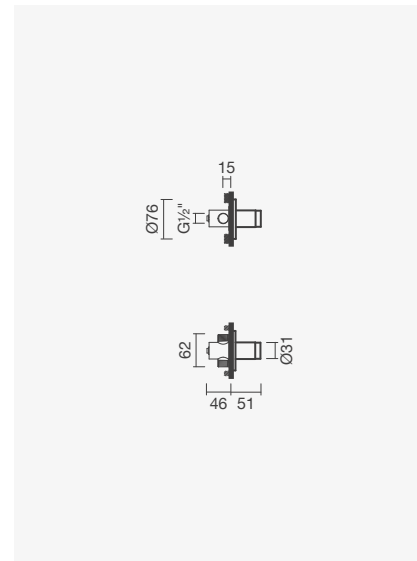

URINOL - BLOOM

Torneira temporizada para urinol

- > para urinol de alimentação horizontal
- > cartucho temporizado
- > tempo de abertura: 6 segundos (margem de erro de 20%)
- > profundidade de instalação ajustável: de 45 a 80mm
- > na embalagem: torneira

1 Fluxo de água	Peso	€
S502 0770 1212 600	1	75,00