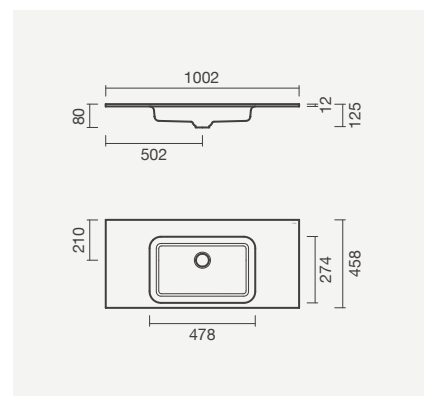

VELVET sem furo para torneira

Lavatório 100

1000 x 460 x 12mm

- > aplicação de encastramento - aba: 12mm
- > sem furo para torneira, sem furo de nível
- > compatível com móvel Arden e Tahoe 100
- > na embalagem: lavatório e válvula de descarga com tampa em solid surface

Referência	Peso	Peças por palete	€
S202 0340 0000 000	11	1	546,00