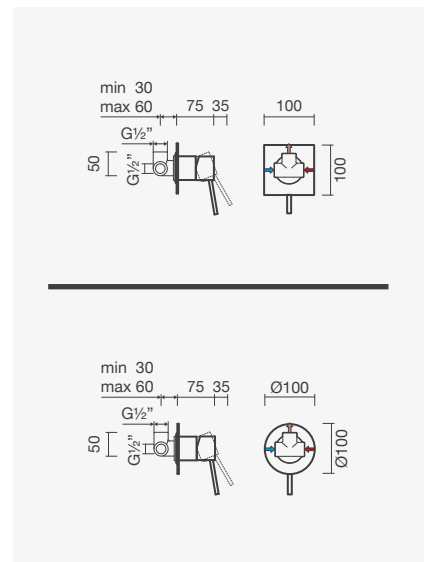

Espelho quadrado	Peso	€
S500 0596 9450 706	1	<b>106,50</b>
Espelho redondo		
S500 0596 8650 706	1	<b>99,50</b>

**Torneira monocomando para duche (2 funções)**

- > para duche e/ou banho (2 funções)
- > cartucho de discos cerâmicos
- > profundidade de instalação ajustável: 55 a 75mm
- > na embalagem: torneira