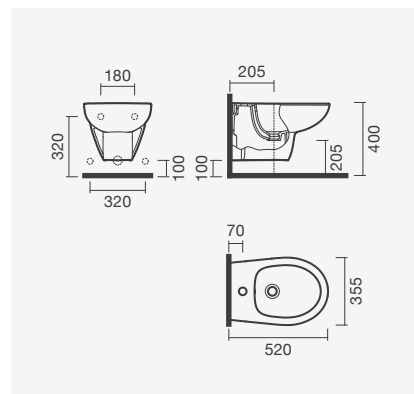

BIDÉS SUSPENSOS

Bidé suspenso 52

355 × 520 × 400 mm

> na embalagem: bidé

Referência	Peso	Peças por palete	€
S102 0685 7600 000	15	40	79,00

Bidé e sanita simples de saída vertical CENT e tampo em PP com torneira para bidé DITTO