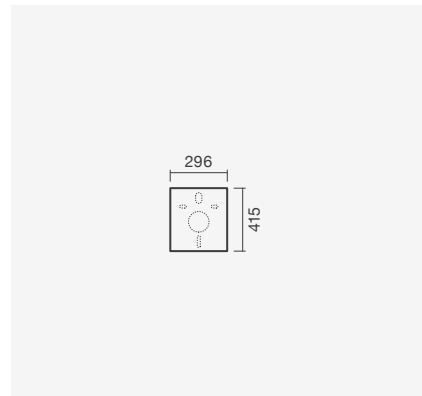

PLACAS DE ISOLAMENTO

Placa de isolamento acústico

- > compatível com estruturas de montagem de louça sanitária
- > em esferovite
- > na embalagem: placa de isolamento

Referência	Peso	€
TNR9 0000 0000 0096	1	7,00

Tanque de encastre INSIDE com sanita simples BTW CORAL, bidé simples BTW CORAL e torneira SUN de bidé