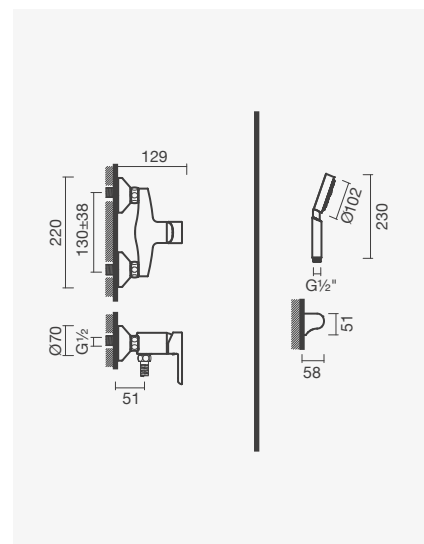

## DUCHE

**Torneira monocomando para duche**

- > para duche
- > cartucho de discos cerâmicos
- > na embalagem: torneira, chuveiro de mão, suporte, flexível de 175cm e kit de fixação

Referência	Peso	€
S502 1230 0012 600	2	<b>73,00</b>