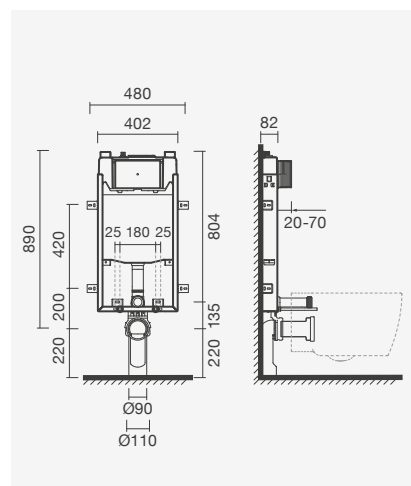

Referência	Peso	€
S102 0045 8500 000	7	138,00