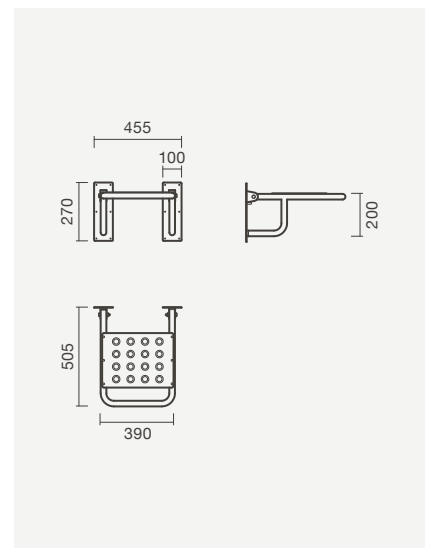

ASSENTOS DE DUCHE

Assento rebatível

- > aplicação mural
- > aço inoxidável (AISI 304) com acabamento escovado
- > na embalagem: assento rebatível e kit de fixação

Referência	Peso	€
S900 1792 7401 100	5	345,00