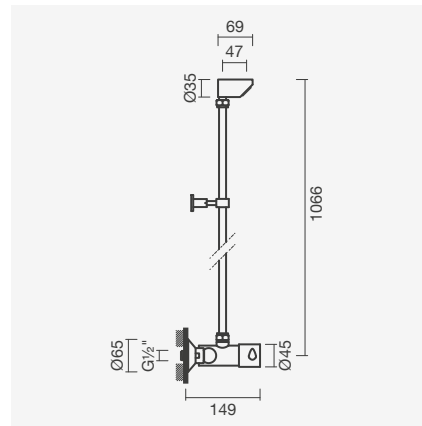

Torneira temporizada para duche

- > para duche
- > cartucho temporizado
- > tempo de abertura: 20 segundos (margem de erro de 20%)
- > possível regular caudal de forma a reduzir o consumo de água
- > na embalagem: torneira

2 Fluxos de água	Peso	€
S500 0490 2450 702	3	516,00
1 Fluxo de água		
S500 0490 0650 702	1	61,00