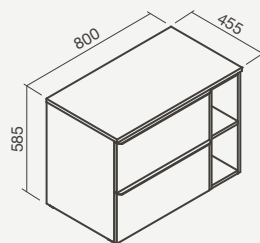

WILLOW 80

Móvel suspenso 80

800 x 455 x 585 mm

- > compatível com um lavatório de pousar
- > com duas gavetas e duas prateleiras
- > na embalagem: um módulo de gavetas 60, um módulo de prateleiras 20, um tampo e kits de fixação

Branco	Peso	Peças por palete	€
S702 0630 3100 005	31	1	525,00
Antracite			
S702 0630 3105 905	31	1	525,00
Cinza texturado			
S702 0630 3104 105	31	1	525,00
Nogueira texturado			
S702 0630 3103 505	31	1	525,00

+ Complementos

+ Lavatórios em solid surface HELM

- > aplicação de pousar
- > sem furo para torneira, sem furo de nível
- > na embalagem: lavatório

HELM (round)

S202 0840 0000 000 5 1 **300,00**

HELM (square)

S202 0830 0000 000 5 1 **300,00**

+ Lavatórios cerâmicos

- > aplicação de pousar
- > sem furo para torneira, sem furo de nível
- > na embalagem: lavatório

HALO Circular - branco

S102 0905 0400 000 8 48 **147,00**

HALO Circular - branco mate

S102 0905 0406 400 8 48 **231,00**

HALO Circular - preto mate

S102 0905 0471 600 8 48 **231,00**

HALO Quadrado - branco

S102 0915 0400 000 10 48 **147,00**

HALO Quadrado - branco mate

S102 0915 0406 400 10 48 **231,00**

HALO Quadrado - preto mate

S102 0915 0471 600 10 48 **231,00**

ORBIT 44

S100 1305 0400 000 11 42 **280,50**

ARENA 38

S100 0905 0400 000 8 39 **226,50**

CUP

S100 0995 0400 000 5 48 **97,00**

SMART
TOILETS

COLEÇÕES
SANITÁRIAS

ESPAÇOS
PÚBLICOS

LAVATÓRIOS

TORNEIRAS

MÓVEIS, ESPELHOS
E ACESSÓRIOS

BASES

DIVISÓRIAS

DUCHE

BANHEIRAS