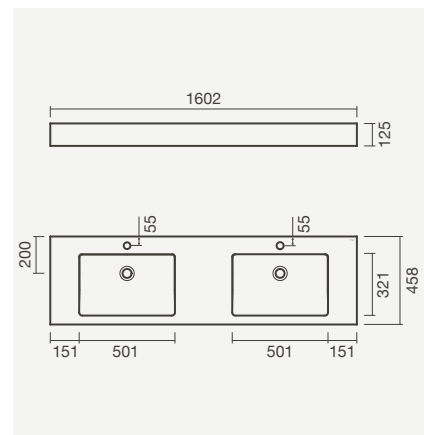

EVEN - DUAS CUBAS com furos para torneiras

Lavatórios 160

1600 x 460 x 125mm

- > aplicação mural - aba: 125mm
- > com furos para torneira (centrais às cubas), sem furos de nível
- > na embalagem: lavatório e kit de fixação

Com toalheiro	Peso	Peças por palete	€
S202 0901 2000 000	23	1	1258,00

Sem toalheiro

S202 0901 1700 000	23	1	1236,00

+ Prateleira

- > aplicação mural
- > em solid surface
- > na embalagem: prateleira e kit de fixação

1600 x 385 x 50 mm

S202 1250 0000 000	14	5	572,00