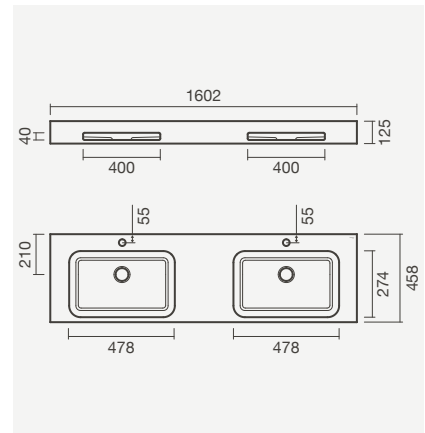

VELVET - DUAS CUBAS com furos para torneiras

Lavatórios 160

1600 x 460 x 125mm

- > aplicação mural - aba: 125mm
- > com furos para torneira (centrais às cubas), sem furos de nível
- > na embalagem: lavatório, válvula de descarga com tampa em solid surface e kit de fixação

Com toalheiro	Peso	Peças por palete	€
S202 0381 2000 000	22	1	1338,50
Sem toalheiro			
S202 0381 1700 000	22	1	1316,50

+ Prateleira

- > aplicação mural
- > em solid surface
- > na embalagem: prateleira e kit de fixação

1600 x 385 x 50 mm

S202 1250 0000 000	14	5	572,00