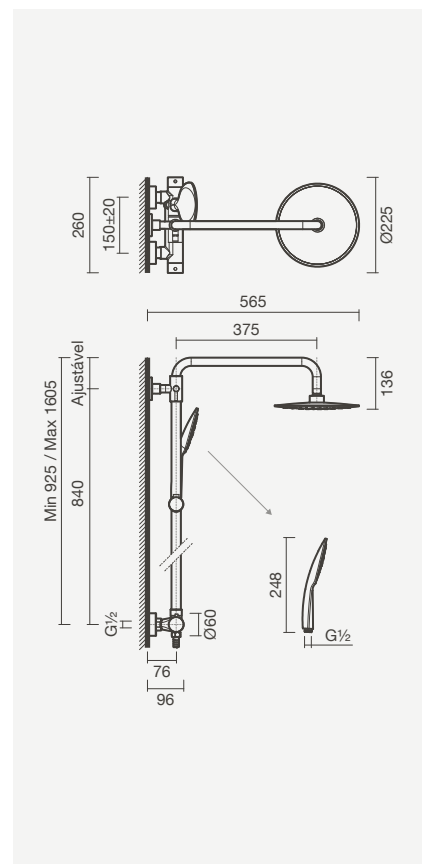

Acabamento cromado	Peso	€
S502 0744 6312 600	6	300,00
Acabamento preto mate		
S502 0744 6371 600	6	514,00