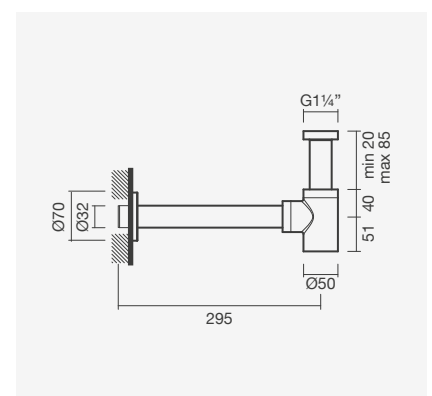

Sifão de descarga 1 1/4"

- > para lavatório ou bidé
- > formato redondo
- > em latão cromado
- > na embalagem: sifão de descarga

Referência	Peso	€
TN50 0086 2149 9900	1	41,00