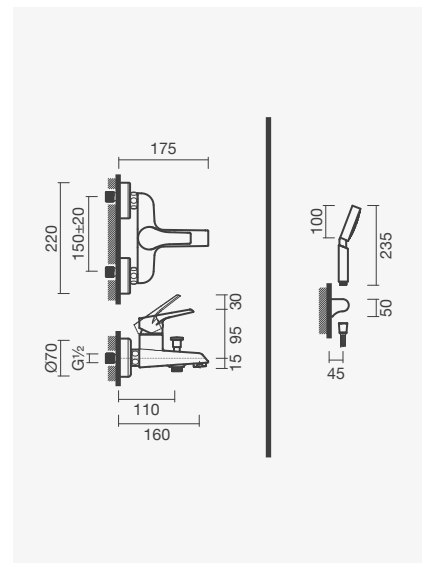

BANHO

Torneira monocomando para banheira

- > para banho
- > cartucho de discos cerâmicos e perlador ecológico
- > na embalagem: torneira, chuveiro de mão, suporte, flexível de 170cm e kit de fixação

Referência
S502 0291 3912 600

Peso €
2 **85,50**

Torneira monocomando para duche VIVA com respetivo chuveiro de mão redondo e suporte