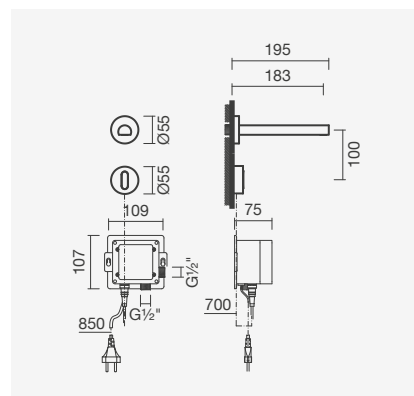

Torneira eletrônica mural para lavatório

- > para lavatório sem furo para torneira
- > com eletro-válvula e perlator não-orientável (ecológico)
- > ativada através de sensor por infravermelhos
- > alimentada mediante ligação à rede (230V) ou baterias
- > na embalagem: torneira, caixa eletrônica, ligações flexíveis e kit de fixação

1 Fluxo de água	Peso	€
S500 8942 9350 700	2	185,50

Torneiras eletrônicas SUN com acabamento preto mate e lavatórios murais EVEN 160 em *solid surface*