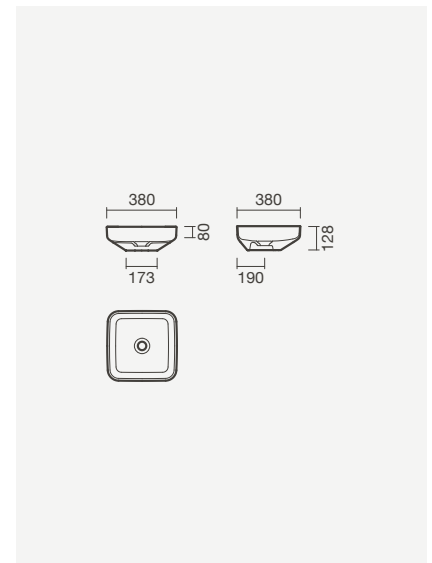

ARENA

Lavatório 38

380 × 380 × 128mm

- > aplicação de posar
- > sem furo para torneira, sem furo de nível
- > na embalagem: lavatório

Referência	Peso	Peças por palete	€
S100 0905 0400 000	8	39	226,50