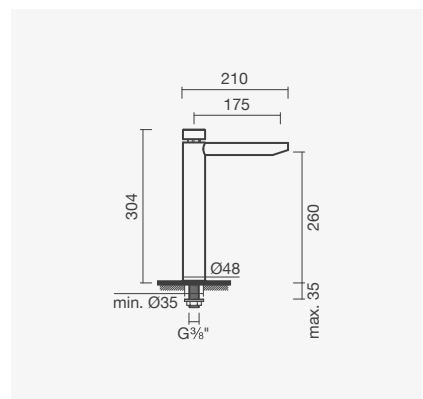

LAVATÓRIO

Torneira temporizada para lavatório (cano alto)

- > para lavatório sem furo para torneira
- > cartucho temporizado e perlador ecológico
- > tempo de abertura: 6 segundos (margem de erro de 20%)
- > possível regular caudal de forma a reduzir o consumo de água
- > na embalagem: torneira e kit de fixação

2 Fluxos de água	Peso	€
S500 0590 2750 711	3	203,50
1 Fluxo de água		
S500 0590 1550 711	2	165,50