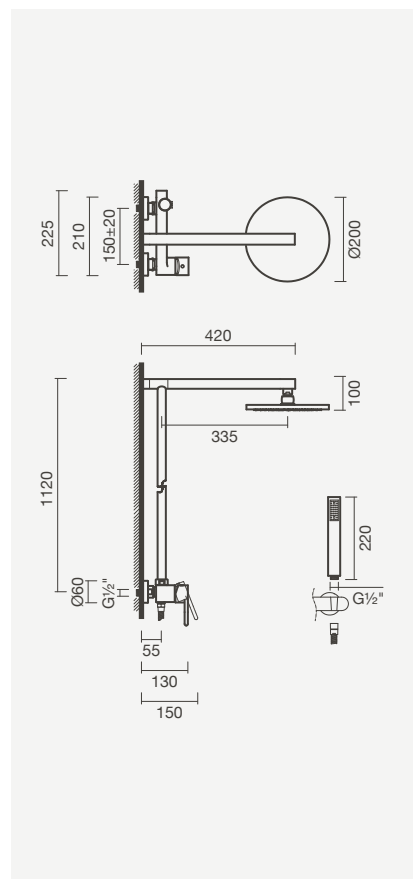

Referência	Peso	€
S500 0544 6150 700	5	447,50