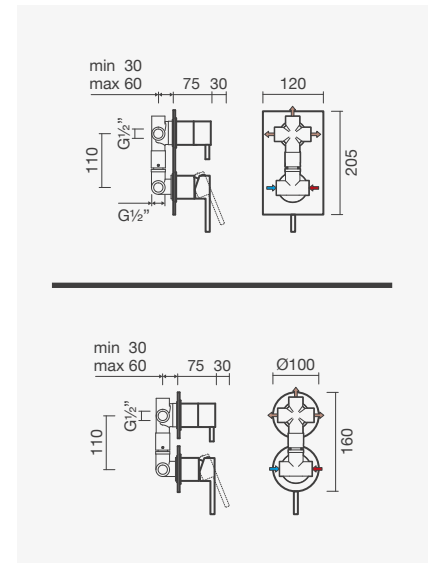

DUCHE / BANHO

Torneira monocomando para duche (3 funções)

- > para duche e/ou banho (3 funções)
- > cartucho de discos cerâmicos
- > profundidade de instalação ajustável: de 45 a 75mm
- > na embalagem: torneira

Espejo retangular (vertical)	Peso	€
S500 0596 9650 706	2	231,50
Espejos redondos		
S500 0596 8850 706	2	219,00