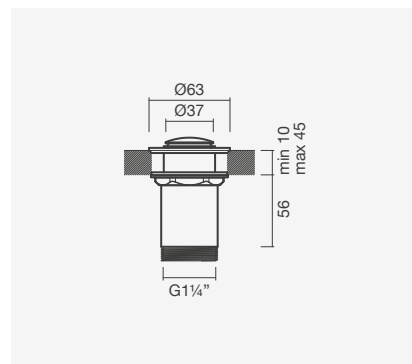

Válvula 1 1/4" com mecanismo stop&go

- > para lavatórios ou bidés com furo de nível
- > com mecanismo de abrir e fechar (stop & go)
- > espelho da válvula redondo (removível)
- > em latão cromado
- > na embalagem: válvula de descarga

Espelho redondo	Peso	€
TN50 0091 1639 9900	1	16,00