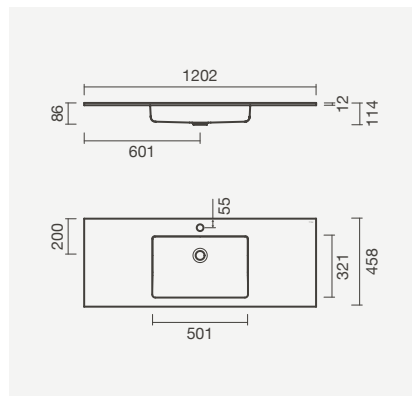

EVEN com furo para torneira

Lavatório 120

1200 x 460 x 12mm

- > aplicação de encastramento - aba: 12mm
- > com furo para torneira (central à cuba), sem furo de nível
- > compatível com móvel Tahoe 120
- > na embalagem: lavatório

Referência	Peso	Peças por palete	€
S202 0861 1700 000	13	1	554,50