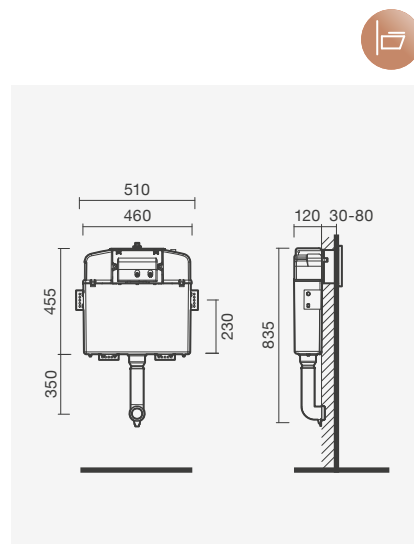

ELEMENTOS DE INSTALAÇÃO LCN - SANITAS SIMPLES

Elemento de instalação LCN

510 x 120 x 835 mm

- > fixação à parede
- > aplicação em paredes ligeiras / de alvenaria (de encastre)
- > compatível com sanitas simples, simples BTW e placas de comando LCN
- > tanque com isolamento
- > descarga de 3/6 litros
- > na embalagem: elemento de instalação, conexões e kit de fixação

Referência	Peso	€
SI00 9627 9199 900	3	104,00