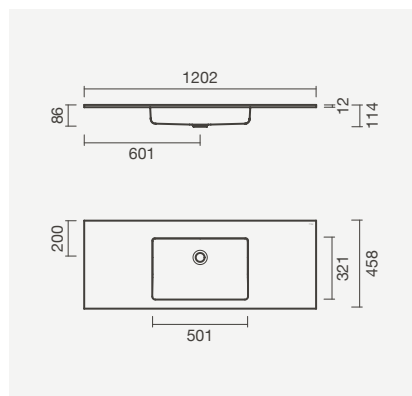

EVEN sem furo para torneira

Lavatório 120

1200 x 460 x 12mm

- > aplicação de encastramento - aba: 12mm
- > sem furo para torneira, sem furo de nível
- > compatível com móvel Tahoe 120
- > na embalagem: lavatório

Referência	Peso	Peças por palete	€
S202 0860 0000 000	13	1	554,50