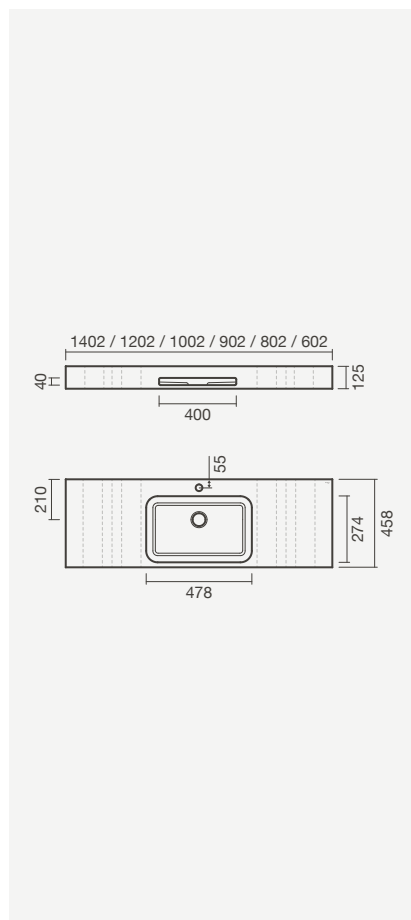

VELVET - CUBA CENTRAL com furo para torneira

Lavatórios 140, 120, 100, 90, 80 e 60

- > aplicação mural - aba: 125mm
- > com furo para torneira (central à cuba), sem furo de nível
- > na embalagem: lavatório, válvula de descarga com tampa em solid surface e kit de fixação

1400 x 460 x 125 mm - com toalheiro	Peso	Peças por palete	€
S202 0391 2000 000	19	1	1 086,00
1400 x 460 x 125mm - sem toalheiro			
S202 0391 1700 000	19	1	1 074,50
1200 x 460 x 125 mm - com toalheiro			
S202 0421 2000 000	17	1	1 005,00
1200 x 460 x 125mm - sem toalheiro			
S202 0421 1700 000	17	1	992,50
1000 x 460 x 125 mm - com toalheiro			
S202 0451 2000 000	15	1	922,00
1000 x 460 x 125mm - sem toalheiro			
S202 0451 1700 000	15	1	911,00
900 x 460 x 125 mm - com toalheiro			
S202 0481 2000 000	13	1	898,00
900 x 460 x 125mm - sem toalheiro			
S202 0481 1700 000	13	1	887,00
800 x 460 x 125 mm - com toalheiro			
S202 0491 2000 000	12	1	874,50
800 x 460 x 125mm - sem toalheiro			
S202 0491 1700 000	12	1	863,50
600 x 460 x 125 mm - com toalheiro			
S202 0501 2000 000	10	1	810,50
600 x 460 x 125mm - sem toalheiro			
S202 0501 1700 000	10	1	798,50

+ Prateleira

- > aplicação mural
- > em solid surface
- > na embalagem: prateleira e kit de fixação

1400 x 385 x 50 mm			
S202 1240 0000 000	12	5	530,50
1200 x 385 x 50 mm			
S202 1230 0000 000	11	5	489,50
1000 x 385 x 50 mm			
S202 1200 0000 000	9	5	448,50
900 x 385 x 50 mm			
S202 1280 0000 000	8	5	407,00
800 x 385 x 50 mm			
S202 1210 0000 000	7	5	366,00
600 x 385 x 50 mm			
S202 1220 0000 000	6	5	324,50