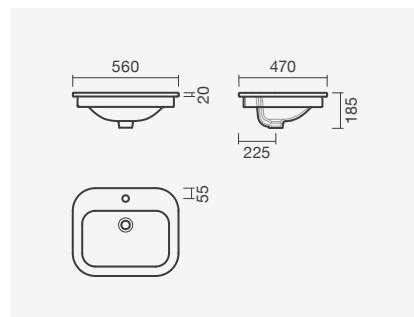

LAVATÓRIOS DE ENCASTRE

Lavatório 56

560 × 470 × 185 mm

- > aplicação de encastre (por cima)
- > com furo para torneira (central à cuba), com furo de nível
- > na embalagem: lavatório

Referência	Peso	Peças por palete	€
S100 7481 6400 000	13	24	110,50