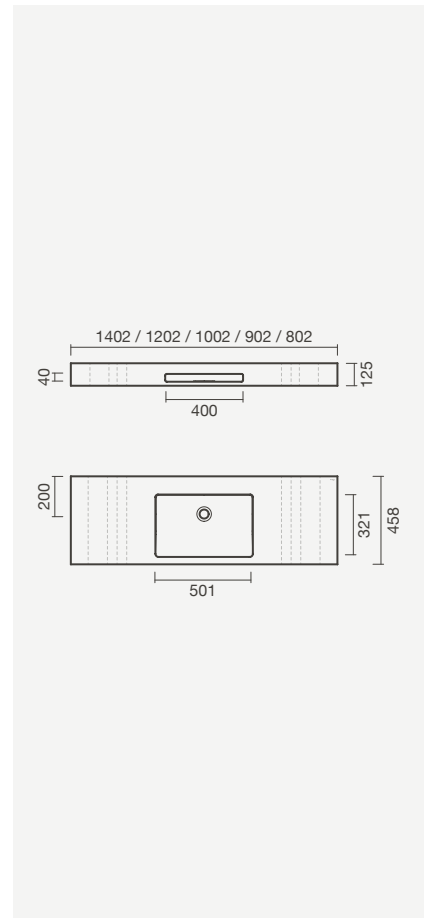

SMART
TOILETS

COLEÇÕES
SANITÁRIAS

ESPAÇOS
PÚBLICOS

LAVATÓRIOS

TORNEIRAS

MÓVEIS, ESPELHOS
E ACESSÓRIOS

BASES

DIVISÓRIAS

DUCHE

BANHEIRAS