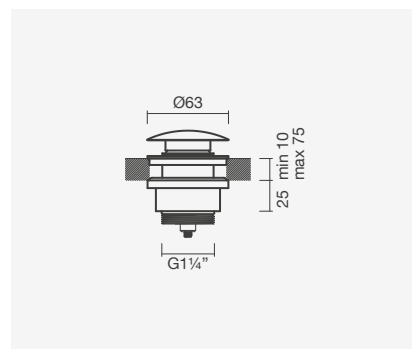

DESCARGA LIVRE

Válvula 1 1/4" de descarga livre

- > para lavatórios ou bidés sem furo de nível
- > com mecanismo de descarga livre
- > espelho da válvula redondo (removível)
- > em latão cromado
- > na embalagem: válvula de descarga

Espelho redondo	Peso	€
TN50 0088 3179 9900	1	18,50