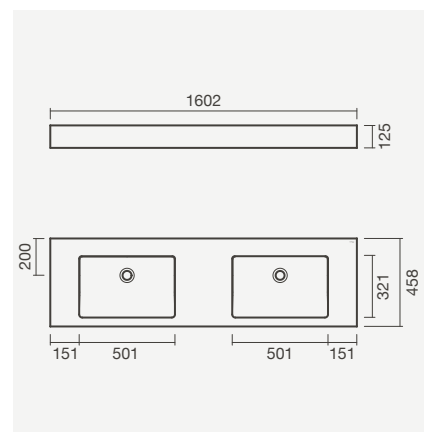

+ Prateleira

- > aplicação mural
- > em solid surface
- > na embalagem: prateleira e kit de fixação

1600 x 385 x 50 mm

S202 1250 0000 000	14	5	572,00