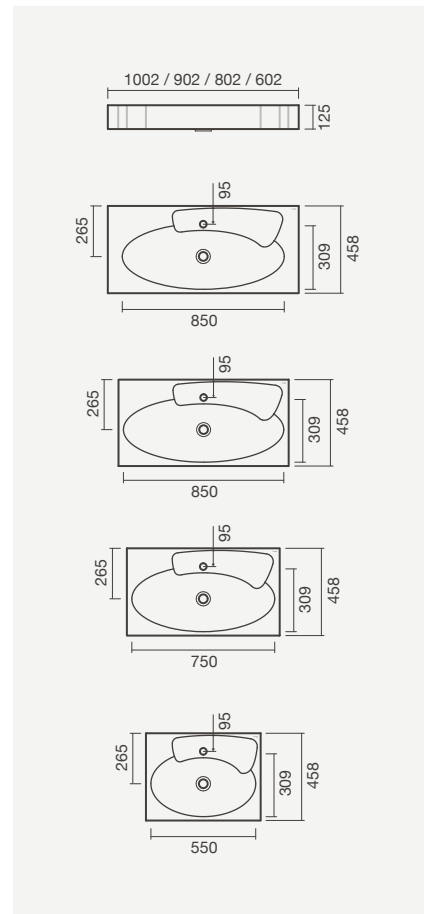

SLEEK com furo para torneira

Lavatórios 100, 90, 80 e 60

- > aplicação mural - aba: 125mm
- > com furo para torneira (central à cuba), sem furo de nível
- > na embalagem: lavatório e kit de fixação

1000 x 460 x 125 mm - com toalheiro	Peso	Peças por palete	€
S202 0301 2000 000	21	1	912,00
1000 x 460 x 125mm - sem toalheiro			
S202 0301 1700 000	21	1	900,00
900 x 460 x 125mm - com toalheiro			
S202 0291 2000 000	20	1	892,50
900 x 460 x 125mm - sem toalheiro			
S202 0291 1700 000	20	1	881,00
800 x 460 x 125mm - com toalheiro			
S202 0281 2000 000	18	1	866,50
800 x 460 x 125mm - sem toalheiro			
S202 0281 1700 000	18	1	854,50
600 x 460 x 125mm - com toalheiro			
S202 0271 2000 000	15	1	805,50
600 x 460 x 125mm - sem toalheiro			
S202 0271 1700 000	15	1	793,50

+ Prateleira

- > aplicação mural
- > em solid surface
- > na embalagem: prateleira e kit de fixação

1000 x 385 x 50 mm	Peso	Peças por palete	€
S202 1200 0000 000	9	5	448,50
900 x 385 x 50 mm			
S202 1218 0000 000	8	5	407,00
800 x 385 x 50 mm			
S202 1210 0000 000	7	5	366,00
600 x 385 x 50 mm			
S202 1220 0000 000	6	5	324,50

SMART
TOILETS

COLEÇÕES
SANITÁRIAS

ESPAÇOS
PÚBLICOS

LAVATÓRIOS

TORNEIRAS

MÓVEIS, ESPELHOS
E ACESSÓRIOS

BASES

DIVISÓRIAS

DUCHE

BANHEIRAS