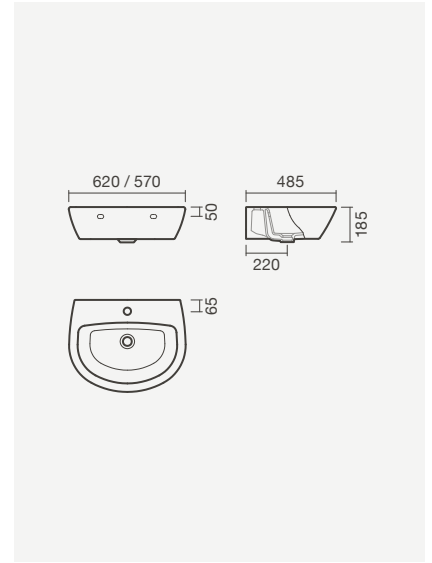

POP ART

Lavatórios 62 e 57

- > aplicação de pousar / mural
- > com furo para torneira (central à cuba), com furo de nível
- > compatível com meia coluna e coluna Pop Art
- > na embalagem: lavatório e kit de fixação

620 x 485 x 185 mm	Peso	Peças por palete	€
S100 7843 6200 000	19	32	83,50
570 x 485 x 185 mm			
S100 7833 6200 000	18	32	78,50