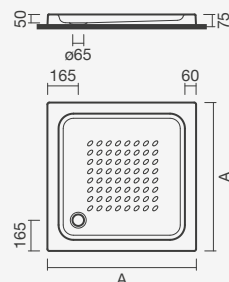

QUADRADAS

Bases quadradas de pousar

- > aplicação de pousar
- > superfície antiderrapante
- > cuba de 50mm e aba de 75mm
- > na embalagem: base de duche

Medidas	Referência	Peso	P.P.*	€
900 x 900 x 75	S200 3167 2500 000	9	10	120,00
800 x 800 x 75	S200 3147 2500 000	8	10	105,00
700 x 700 x 75	S200 3137 2500 000	7	10	93,50

+ Válvula de descarga sifonada Ø65

- > corpo em plástico e borracha, espelho da válvula em *abs* cromado
- > na embalagem: válvula de descarga

TN20 0038 7865 0700	1	-	24,00

	A
900 x 900 x 75	900
800 x 800 x 75	800
700 x 700 x 75	700

Bases quadradas de pousar

- > aplicação de pousar
- > superfície antiderrapante
- > cuba de 80mm e aba de 150mm
- > na embalagem: base de duche

Medidas	Referência	Peso	P.P.*	€
800 x 800 x 150	S200 3147 2600 000	13	10	109,00
700 x 700 x 150	S200 3137 2600 000	8	10	98,00

+ Válvula de descarga sifonada Ø65

- > corpo em plástico e borracha, espelho da válvula em *abs* cromado
- > na embalagem: válvula de descarga

TN20 0038 7865 0700	1	-	24,00