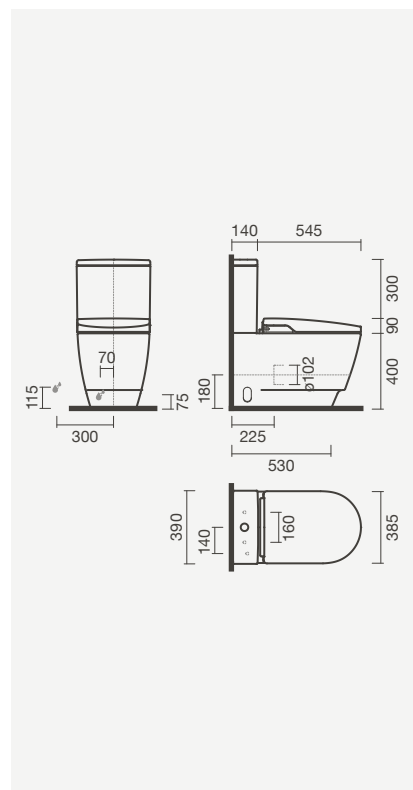

SANITAS INTELIGENTES COMPACTAS

Sanita compacta rimless 56 S/D

385 × 685 × 790 mm

- > saída dual
- > sanita sem aro - higiénica e mais fácil de limpar
- > tanque cerâmico com descarga dupla de 3/4,5l (incluído)
- > tampo com queda amortecida e sistema take-off (incluído)
- > compatível com alimentação elétrica standard
- > entrada de água única (conexões ocultas)
- > com suporte para comando (fácil de instalar)
- > na embalagem: sanita e kit de pré-instalação

Referência	Peso	Peças por palete	€
S002 1240 0000 000	65	4	1.920,00