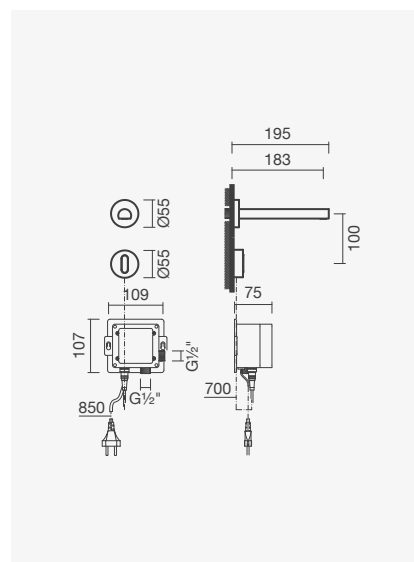

Torneira eletrônica para lavatório

- > para lavatório sem furo para torneira
- > com eletro-válvula e perlator ecológico
- > ativada através de sensor por infravermelhos
- > alimentada mediante ligação à rede (230V) ou baterias
- > na embalagem: torneira, caixa eletrônica e ligações flexíveis

1 Fluxo de água	Peso	€
S500 8942 9350 700	2	185,50