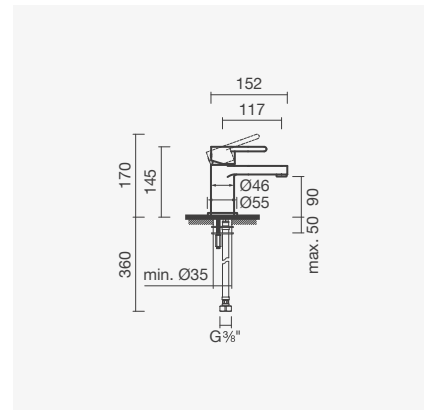

LAVATÓRIO

Torneira monocomando para lavatório

- > para lavatório com furo para torneira
- > cartucho de discos cerâmicos e perlador ecológico
- > na embalagem: torneira, ligações flexíveis e kit de fixação

Referência	Peso	€
S500 0541 2750 703	1	85,00