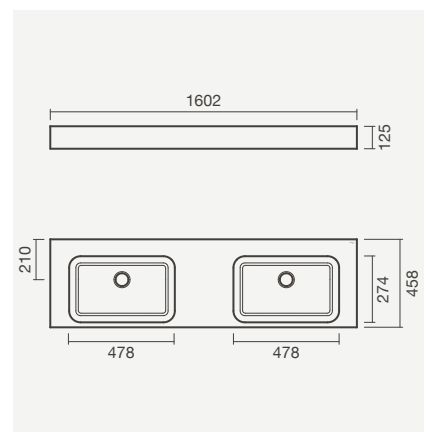

+ Prateleira

- > aplicação mural
- > em solid surface
- > na embalagem: prateleira e kit de fixação

1600 x 385 x 50 mm

S202 1250 0000 000	14	5	572,00