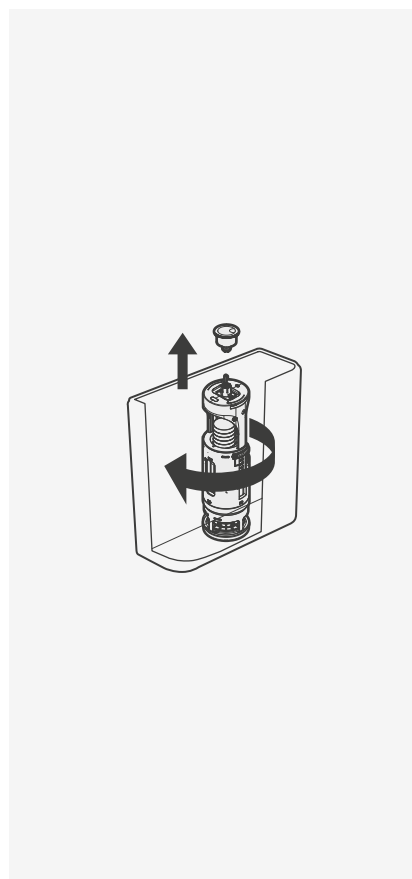

+ Junta de vedação em silicone

- > compatível com mecanismos de descarga universais e mecanismos D8 Sanitana (Ø40mm)
- > na embalagem: junta de vedação

Referência	Unidade €
SR10 0000 0002 059	2,20