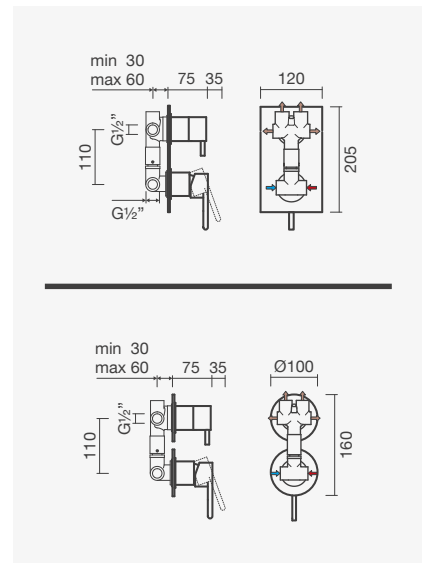

Torneira monocomando para duche (4 funções)

- > para duche e/ou banho (4 funções)
- > cartucho de discos cerâmicos
- > profundidade de instalação ajustável: 45 a 75mm
- > na embalagem: torneira

Espelho retangular (vertical)	Peso	€
S500 0546 9750 706	3	264,50
Espelhos redondos		
S500 0546 8950 706	3	251,50