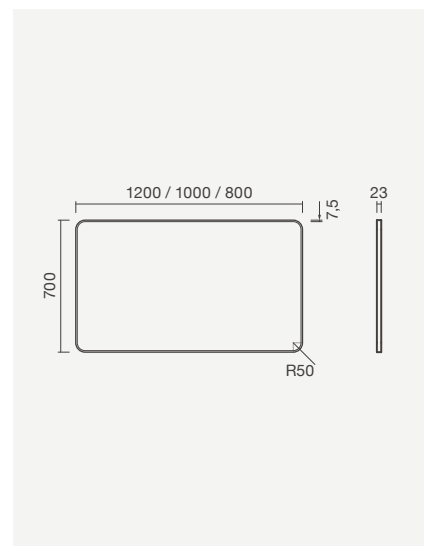

NEW HEKA

Espelho simples

- > moldura em alumínio em cor preto mate
- > permite fixação horizontal
- > na embalagem: espelho e kit de fixação

1200 x 700	Peso	Peças por palete	€
S702 1198 3206 600	8	32	150,00
1000 x 700			
S702 1188 3206 600	7	48	130,00
800 x 700			
S702 1178 3206 600	6	48	110,00