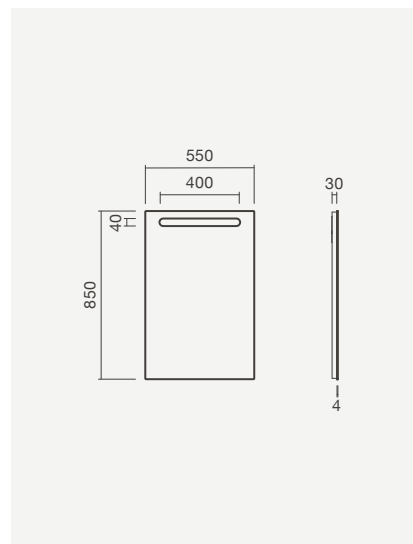

Espelho com iluminação

- > iluminação LED (temperatura de cor: 4000K)
- > faixa de foscagem horizontal com medida adaptada à dimensão do espelho
- > desembaciador
- > permite fixação vertical
- > apto para dupla tensão: 110V ou 220V
- > proteção IP44
- > na embalagem: espelho e kit de fixação

550 x 850	Peso	Peças por palete	€
S702 1158 3100 000	6	48	125,00

Espelho NEW SIRIUS com lavatório HALO e torneira de cano alto para lavatório DITTO