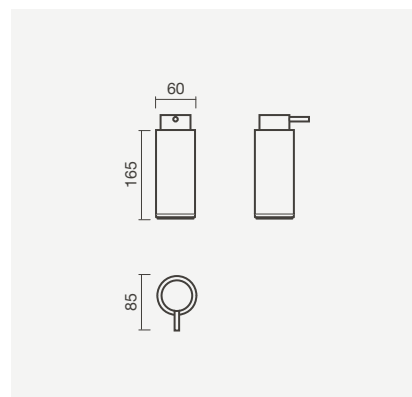

DOSEADORES DE SABÃO

Doseador de sabão

- > aplicação de posar
- > em aço inoxidável com acabamento cromado, escovado ou preto mate
- > na embalagem: doseador de sabão

Cromado	Peso	Peças por palete	€
S902 0740 0012 600	1	-	58,00
Escovado			
S902 0740 0001 100	1	-	58,00
Preto Mate			
S902 0740 0071 600	1	-	64,00