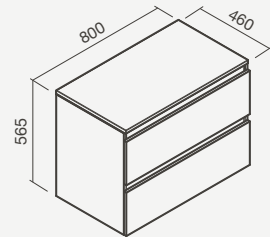

###### CUP

S100 0995 0400 000	5	48	<b>97,00</b>
--------------------	---	----	--------------

**MAPLE TOP 60 - PACK MÓVEL + TAMPO**

**Móvel suspenso + Tampo 60**

600 x 460 x 565 mm

- > compatível com lavatórios de pousar (não incluídos)
- > com duas gavetas
- > na embalagem: móvel, tampo e kit de fixação