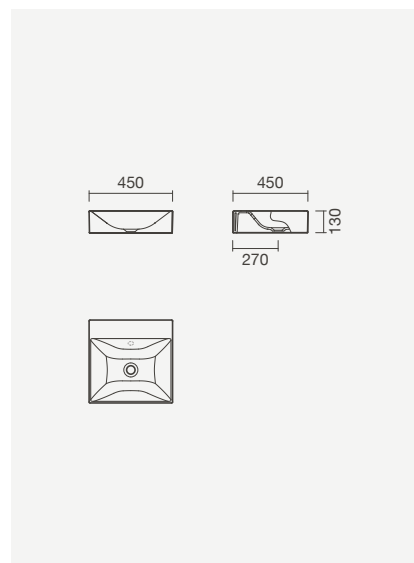

+ Opções

Com furo de nível	Peso	Peças por palete	€
S100 8508 1100 000	14	32	140,00