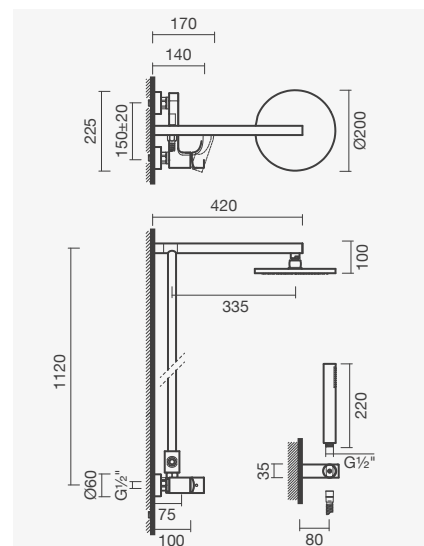

Referência	Peso	€
S502 0114 5912 600	6	492,00