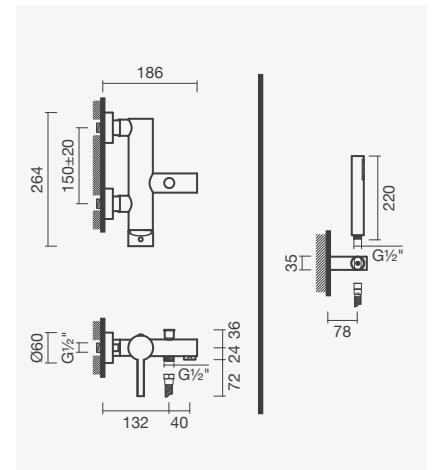

Torneira monocomando para banheira

- > para banho
- > cartucho de discos cerâmicos (ecológico) e perlador
- > função cold start (abertura em frio)
- > na embalagem: torneira, chuveiro de mão, suporte, flexível de 175cm e kit de fixação

Referência	Peso	€
S500 0401 3850 705	4	208,00