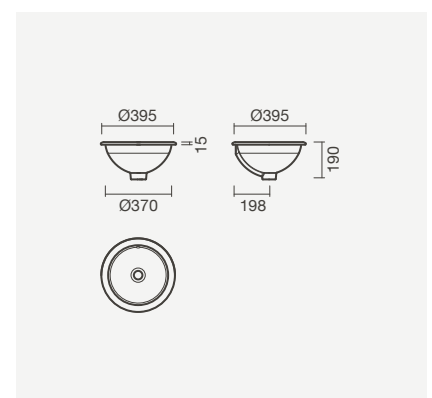

**AIDA**

**Lavatório 55**

545 x 430 x 157mm

- > aplicação de encastré (por baixo)
- > sem furo para torneira, com furo de nível
- > na embalagem: lavatório e kit de fixação

Referência	Peso	Peças por palete	€
S100 6003 0500 000	10	32	<b>110,50</b>