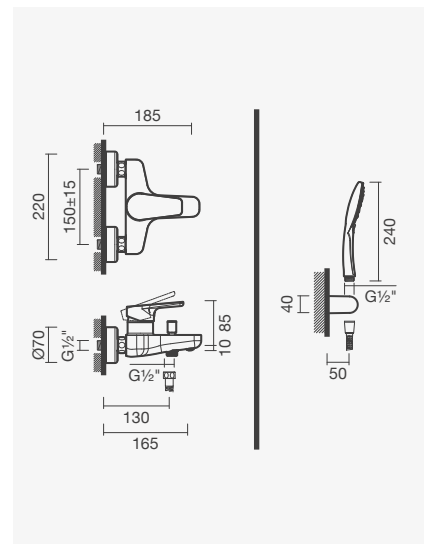

BANHO

Torneira monocomando para banheira

- > para banho
- > cartucho de discos cerâmicos
- > redutor de caudal integrado no flexível
- > na embalagem: torneira, chuveiro de mão com 3 funções - *massage, rain e soft* - de duche, suporte, flexível de 150cm e kit de fixação

Referência	Peso	€
S502 0920 0012 600	2	141,50