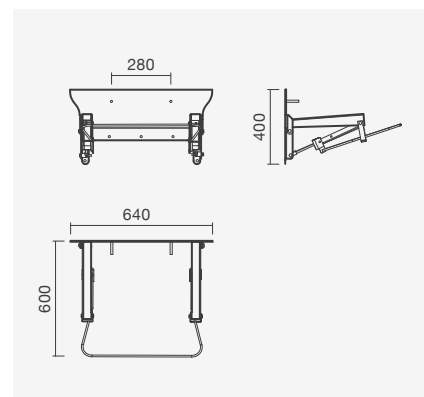

SUPORTES PARA LAVATÓRIO

Suporte hidráulico para lavatório - rebatível

640 x 600 x 400 mm

- > aplicação mural
- > em aço com acabamento branco lacado
- > compatível com lavatório Mobil 64
- > 5 anos de garantia
- > na embalagem: suporte para lavatório e kit de fixação

Referência	Peso	€
S101 0553 9600 000	10	399,00