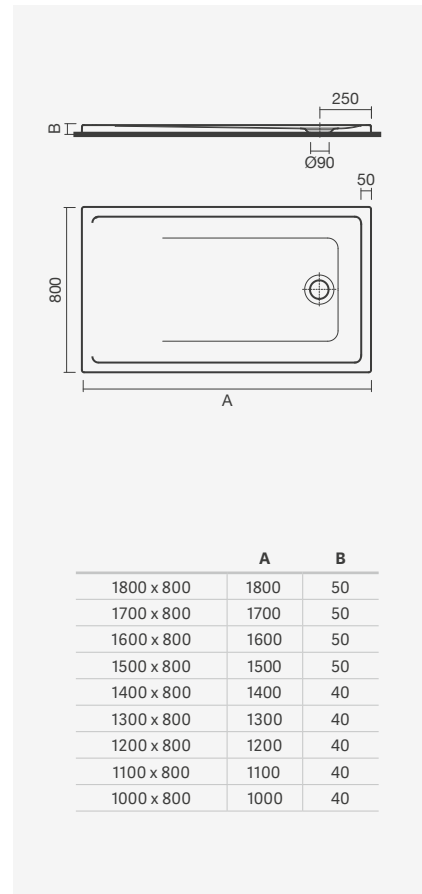

RETANGULARES - POUSAR / ENCASTRAR

Bases retangulares - Largura 800

- > aplicação de pousar / encastrar
- > superfície lisa
- > aba de 40/50mm
- > na embalagem: base de duche

Medidas	Referência	Peso	P.P.*	€
1800 x 800 x 50	S202 0730 0000 000	20	10	299,00
1700 x 800 x 50	S202 0740 0000 000	18	10	278,50
1600 x 800 x 50	S202 0750 0000 000	17	10	247,50
1500 x 800 x 50	S202 0760 0000 000	16	10	227,00
1400 x 800 x 40	S202 0770 0000 000	14	10	201,00
1300 x 800 x 40	S202 0780 0000 000	13	10	191,00
1200 x 800 x 40	S202 0790 0000 000	12	10	180,50
1100 x 800 x 40	S202 0800 0000 000	11	10	170,00
1000 x 800 x 40	S202 0810 0000 000	10	10	160,00

+ Válvula de descarga sifonada Ø90

- > corpo em plástico e borracha, espelho da válvula em abs cromado
- > na embalagem: válvula de descarga

S502 1000 0012 600	1	12	29,00

Base retangular de pousar ou encastrar VITA com acabamento preto mate texturado (stone)