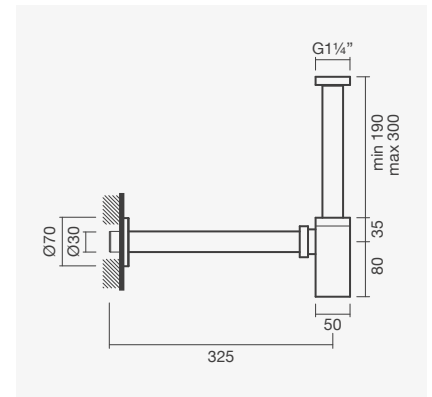

Sifões de descarga

SIFÕES DE DESCARGA

Sifão de descarga 1 1/4"

- > para lavatório
- > formato quadrado ou redondo
- > em latão cromado
- > na embalagem: sifão de descarga

Formato quadrado - acabamento cromado	Peso	€
TN50 0082 3199 9900	1	58,00
Formato redondo - acabamento cromado		
TN50 0084 2139 9900	1	41,00
Formato redondo - acabamento preto mate		
S502 0511 4471 600	1	44,50