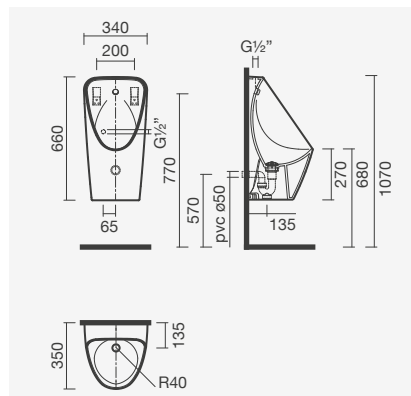

Urinóis: alimentação vertical

CORAL

Urinol rimless - A.V.

460 x 355 x 525 mm

- > alimentação vertical e escoamento horizontal
- > urinol sem aro - higiénico e mais fácil de limpar
- > na embalagem: urinol, conexões de ligação, válvula, sifão e kit de fixação

Referência	Peso	Peças por palete	€
S102 1303 0200 000	18	10	188,00

* Produto disponível em Julho de 2024