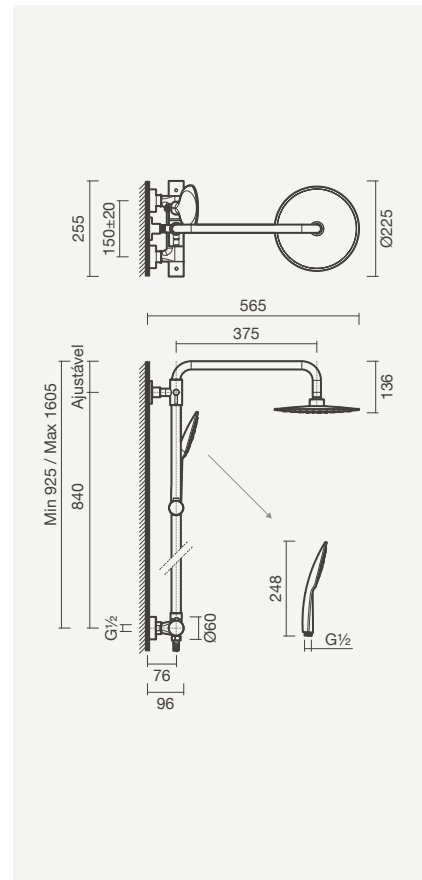

Acabamento cromado	Peso	€
S502 0734 6312 600	6	330,00
Acabamento preto mate		
S502 0734 6371 600	6	565,50