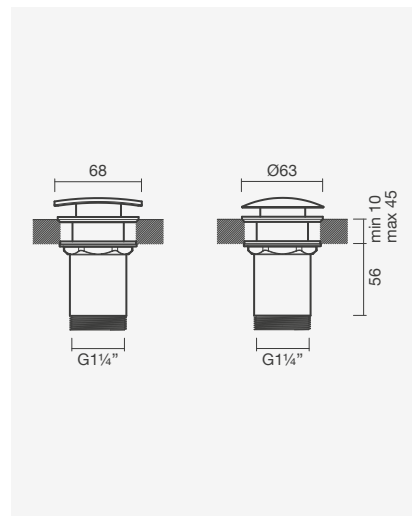

Descarga: válvulas de descarga

STOP & GO

Válvula 1 1/4" com mecanismo stop&go

- > para lavatórios ou bidés com furo de nível
- > com mecanismo de abrir e fechar (stop & go)
- > espelho da válvula quadrado ou redondo (removível)
- > em latão cromado
- > na embalagem: válvula de descarga

Espelho quadrado	Peso	€
TN50 0087 1619 9900	1	22,00
Espelho redondo		
TN50 0090 1639 9900	1	22,00