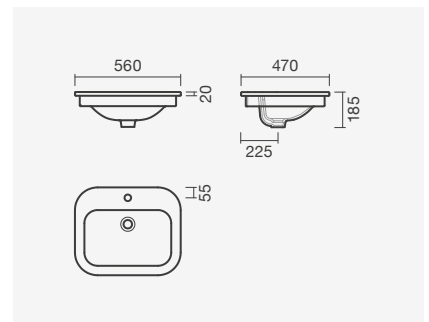

Lavatório 56

560 x 470 x 185 mm

- > aplicação de encastre (por cima)
- > com furo para torneira (central à cuba), com furo de nível
- > na embalagem: lavatório

Referência	Peso	Peças por palete	€
S100 7481 6400 000	13	24	110,50