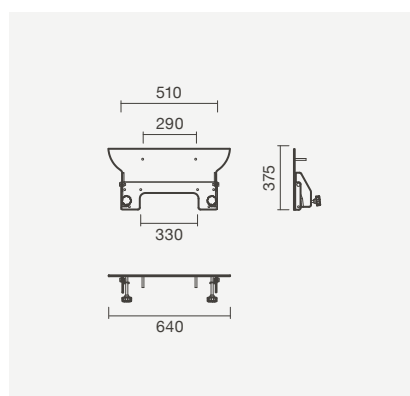

Suporte para lavatório - posição pré-regulável

640 x 110 x 375 mm

- > aplicação mural
- > em aço inoxidável escovado (AISI 304)
- > compatível com lavatório Mobil 64
- > 5 anos de garantia
- > na embalagem: suporte para lavatório e kit de fixação

Referência	Peso	€
S101 0573 9601 100	8	379,00