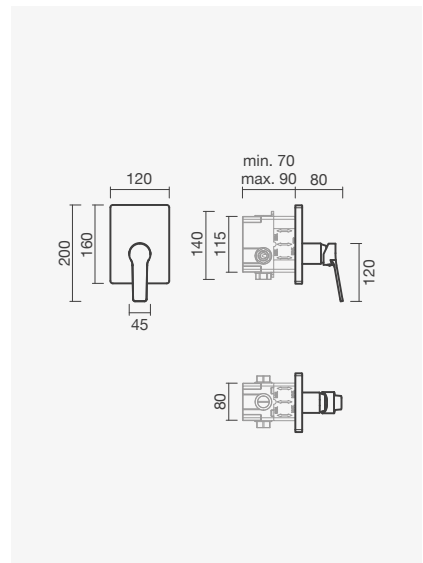

Torneira monocomando para duche (2 funções)

- > para duche e/ou banho (2 funções)
- > cartucho de discos cerâmicos
- > na embalagem: torneira

Referência	Peso	€
S502 0936 9512 600	1	141,50