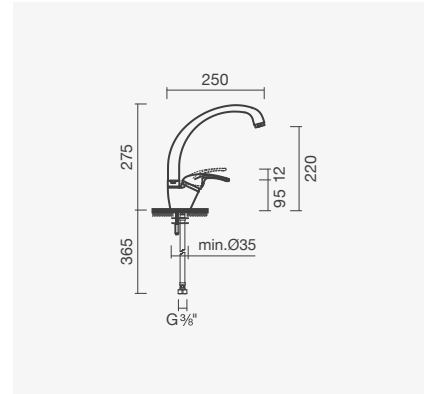

ATLAS 40

Torneira monocomando para lava-louças

- > para lava-louças com furo para torneira
- > cartucho de discos cerâmicos (ecológico) e perlator não-orientável
- > corpo superior pivotante
- > na embalagem: torneira, ligações flexíveis e kit de fixação

Referência	Peso	€
S500 0391 2450 704	1	73,50