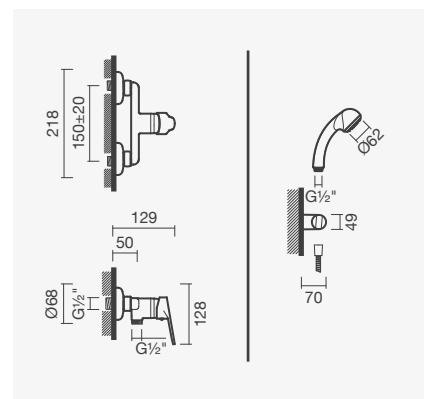

## DUCHE

**Torneira monocomando para duche**

- > para duche
- > cartucho de discos cerâmicos
- > na embalagem: torneira, chuveiro de mão, suporte, flexível de 175cm e kit de fixação

Referência	Peso	€
S502 0211 3712 600	1	<b>69,50</b>