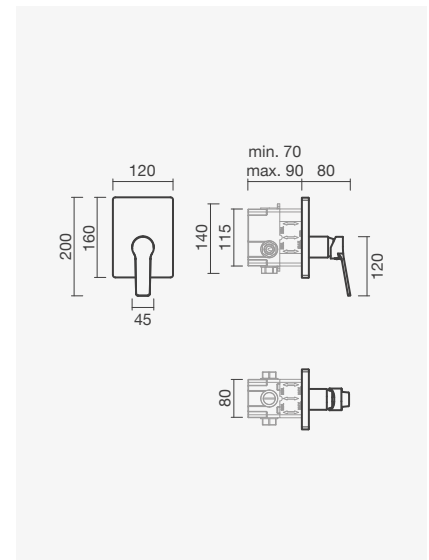

DUCHE / BANHO

Torneira monocomando para duche (1 função)

- > para duche ou banho (1 função)
- > cartucho de discos cerâmicos
- > com *smartbox*
- > na embalagem: torneira e caixa de instalação

Referência	Peso	€
S502 0936 9412 601	1	112,50