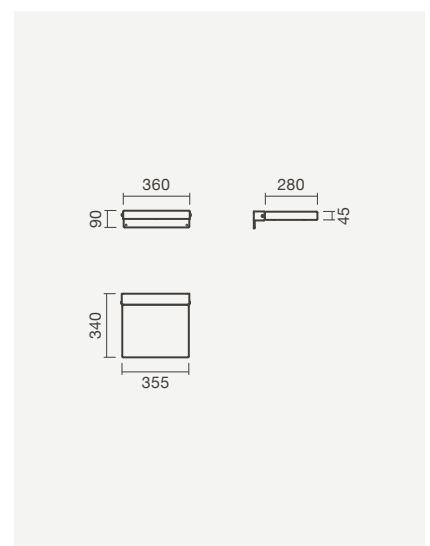

Assentos rebatíveis

- > aplicação mural
- > aço inoxidável e poliuretano
- > na embalagem: assento rebatível e kit de fixação

Preto	Peso	€
S900 1862 7505 600	5	229,00
Branco		
S900 1862 7500 000	5	229,00