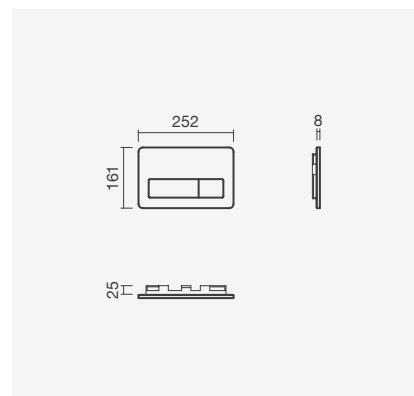

Descarga: placas de comando eletrônicas

PLAN

Placa de comando eletrônica

- > aplicação mural (de encastre)
- > compatível com sistemas de instalação *Inside*
- > com descarga dupla
- > sensor eletrônico oculto permite descarga automática após cada utilização (descarga também pode ser ativada manualmente)
- > na embalagem: placa de comando com sensor eletrônico e kit de fixação

Aço inoxidável escovado - eletrônica	Peso	€
SI02 0120 0001 100	1	390,50