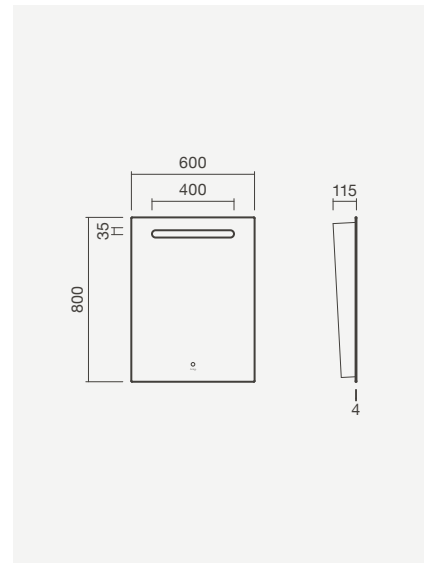

FÉNIX

Espelho com iluminação

- > estrutura com inclinação ideal para mobilidade reduzida;
- > sensor de movimento que liga automaticamente e desliga passados 45 segundos sem movimento;
- > apto para dupla tensão - 110 V ou 220 V;
- > na embalagem: espelho, transformador (12 W) e kit de fixação

600 x 800	Peso	Peças por palete	€
S702 1148 3100 000	12	22	295,00