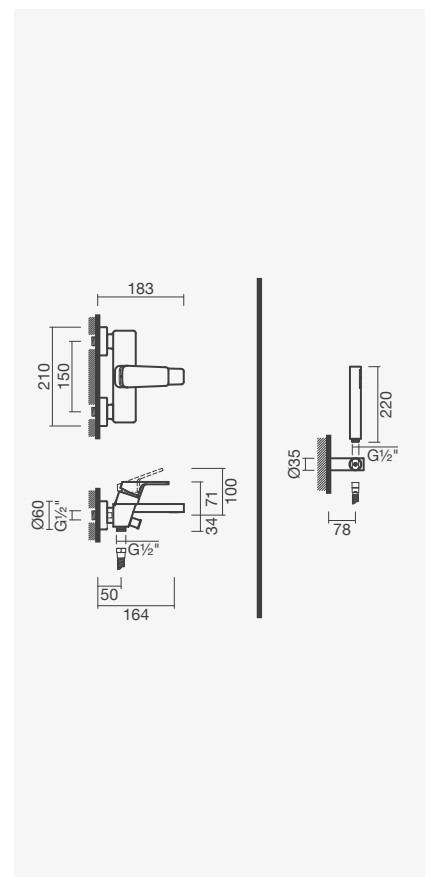

BANHO

Torneira monocomando para banheira

- > para banho
- > cartucho de discos cerâmicos e perlador
- > redutor de caudal integrado no flexível
- > na embalagem: torneira, chuveiro de mão, suporte, flexível de 175cm e kit de fixação

Acabamento cromado	Peso	€
S500 0531 3850 705	2	154,50
Acabamento preto mate		
S500 0531 3871 605	2	226,00