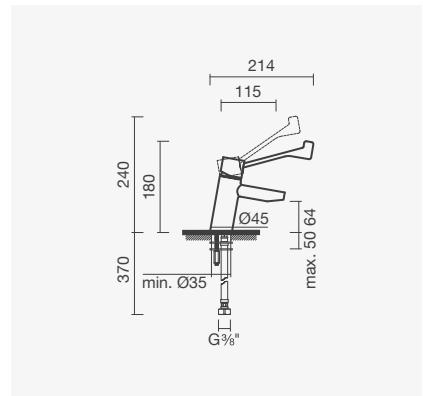

Torneira monocomando para lavatório (clínica)

- > para lavatório com furo para torneira
- > cartucho de discos cerâmicos e perlador ecológico
- > na embalagem: torneira, ligações flexíveis e kit de fixação

Manipulo clínico	Peso	€
S500 0591 3150 703	1	88,00