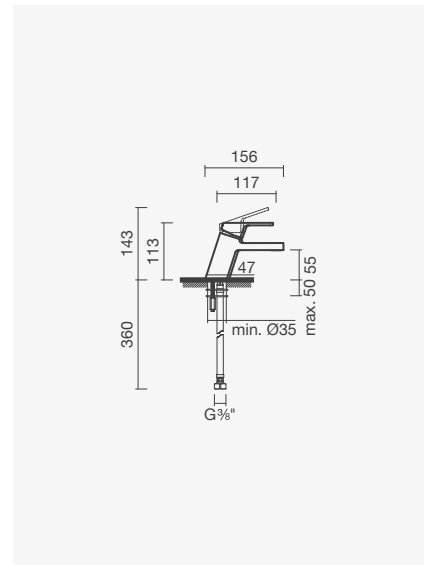

LAVATÓRIO

Torneira monocomando para lavatório

- > para lavatório com furo para torneira
- > cartucho de discos cerâmicos e perlador ecológico
- > função cold start (abertura em frio)
- > perlador coin slot
- > na embalagem: torneira, ligações flexíveis e kit de fixação

Acabamento cromado	Peso	€
S500 0531 3350 703	1	82,50
Acabamento preto mate		
S500 0531 3371 603	1	128,00