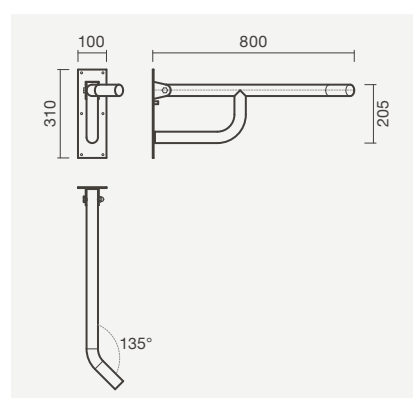

Barra de apoio curva para sanita - rebatível

- > aplicação mural
- > em aço inoxidável escovado (AISI 304)
- > 5 anos de garantia
- > na embalagem: barra de apoio e kit de fixação

Direita	Peso	Peças por palete	€
S900 1843 9901 100	3	36	259,00