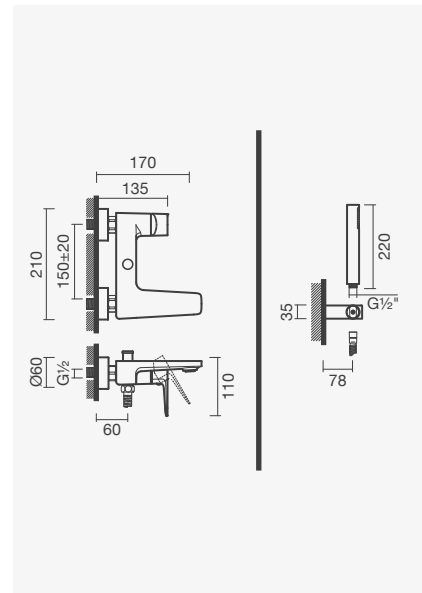

BANHO

Torneira monocomando para banheira

- > para banho
- > cartucho de discos cerâmicos e perlador ecológico
- > na embalagem: torneira, chuveiro de mão, suporte, flexível de 170cm e kit de fixação

Acabamento cromado	Peso	€
S502 0486 6212 600	2	214,50
Acabamento preto mate		
S502 0486 6271 600	2	317,00
Acabamento escovado mate		
S502 0486 6224 800	2	317,00

SMART
TOILETS

COLEÇÕES
SANITÁRIAS

ESPAÇOS
PÚBLICOS

LAVATÓRIOS

TORNEIRAS

MÓVEIS, ESPELHOS
E ACESSÓRIOS

BASES

DIVISÓRIAS

DUCHE

BANHEIRAS