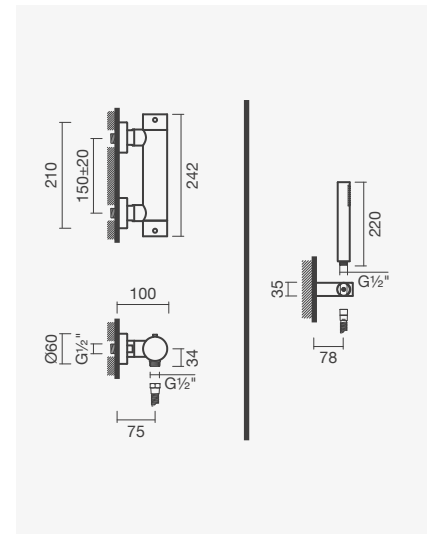

DUCHE

Torneira termostática para duche

- > para duche
- > cartucho termostático (safe-stop 38°)
- > na embalagem: torneira, chuveiro de mão, suporte, flexível de 175cm e kit de fixação

Referência	Peso	€
S500 0401 3850 702	3	240,00