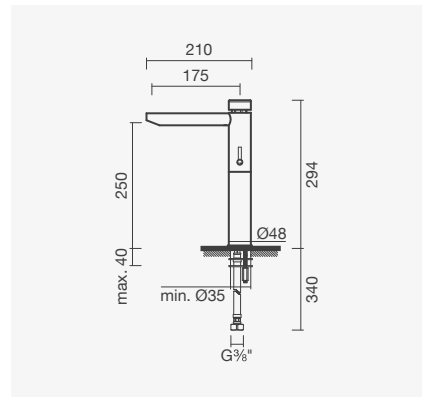

LAVATÓRIO

Torneira temporizada para lavatório (cano alto)

- > para lavatório sem furo para torneira
- > cartucho temporizado e perlador ecológico
- > tempo de abertura: 6 segundos (margem de erro de 20%)
- > possível regular caudal de forma a reduzir o consumo de água
- > na embalagem: torneira e kit de fixação

2 Fluxos de água	Peso	€
S500 0590 2750 711	3	203,50
1 Fluxo de água		
S500 0590 1550 711	2	165,50