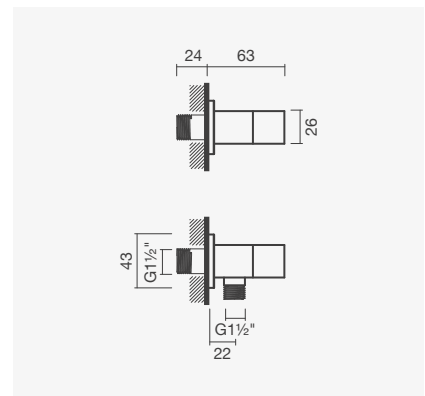

Torneira de esquadria ¼ de volta

- > sem filtro
- > manípulo quadrado
- > em latão cromado
- > na embalagem: torneira de esquadria (1 unidade)

Referência	Peso	€
TNR5 0000 0000 0168	1	12,00