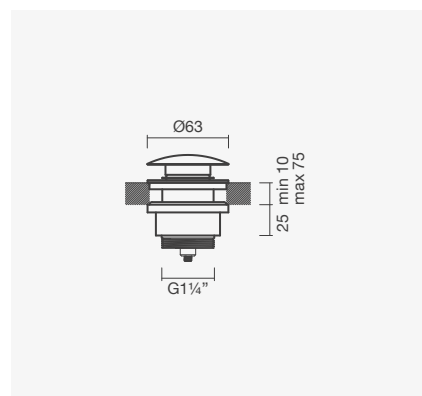

DESCARGA LIVRE

Válvula de descarga 1 1/4"

- > para lavatórios ou bidés sem furo de nível
- > com mecanismo de descarga livre
- > espelho da válvula redondo (removível)
- > em latão cromado
- > na embalagem: válvula de descarga

Referência	Peso	€
TN50 0088 3179 9900	1	18,50