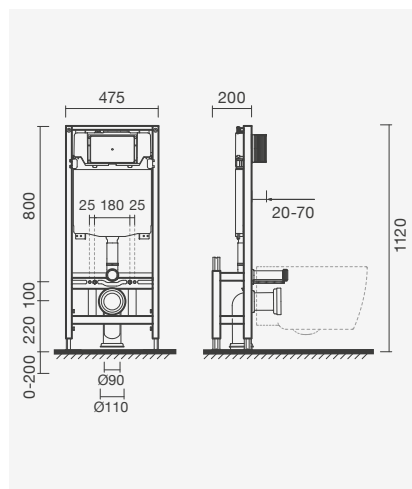

ELEMENTOS DE INSTALAÇÃO INSIDE - SANITAS SUSPENSAS

Elemento de instalação auto-portante inside

475 x 200 x 1120 mm

- > fixação ao chão
- > aplicação em paredes ligeiras (de encastre)
- > compatível com sanitas suspensas e placas de comando Plan, Point e Dot (edição *inside*)
- > estrutura em aço termolacado e cisterna com isolamento que respeita norma CE EN-14055
- > descarga de 3/6 litros (regulável também para 3/4,5 ou 2/4 litros)
- > na embalagem: elemento de instalação, conexões, torneira de esquadria e kit de fixação

Referência	Peso	€
SI02 0077 9300 000	20	267,00