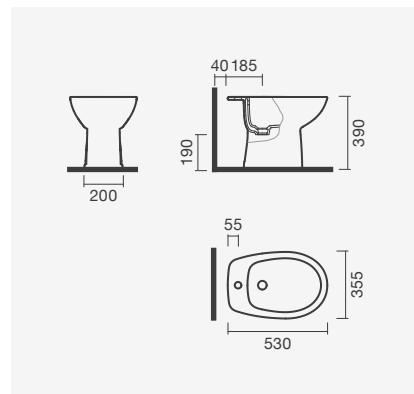

BIDÉS SIMPLES

Bidé simples 53

355 × 530 × 390 mm

> na embalagem: bidé e kit de fixação

Referência	Peso	Peças por palete	€
S102 0681 7200 000	15	40	58,00