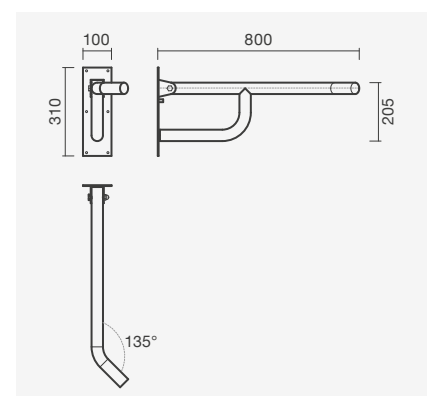

Barra de apoio curva para sanita - rebatível

- > aplicação mural
- > em aço inoxidável escovado (AISI 304)
- > 5 anos de garantia
- > na embalagem: barra de apoio e kit de fixação

Direita	Peso	Peças por palete	€
S900 1843 9901 100	3	36	259,00