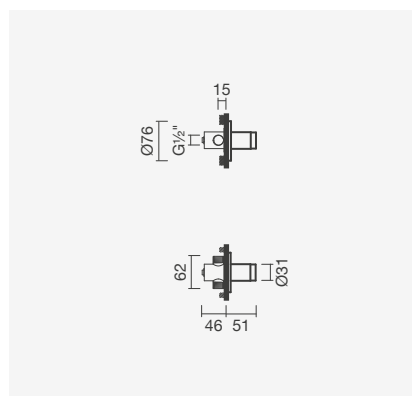

## ■ Espaços infantis

Sanitas simples BTW INFANTIL com tampos em azul e branco e lavatórios de encastre por baixo NEXO 56

**INFANTIL**

**Sanita simples BTW 42 S/D**

265 x 415 x 335 mm

- > saída dual
- > na embalagem: sanita, curva de descarga e kit de fixação