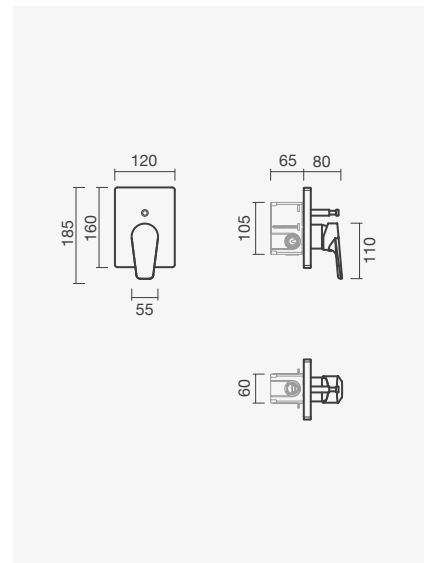

Torneira monocomando para duche (2 funções)

- > para duche e/ou banho (2 funções)
- > cartucho de discos cerâmicos
- > na embalagem: torneira

Referência	Peso	€
S502 0946 9512 600	1	141,50