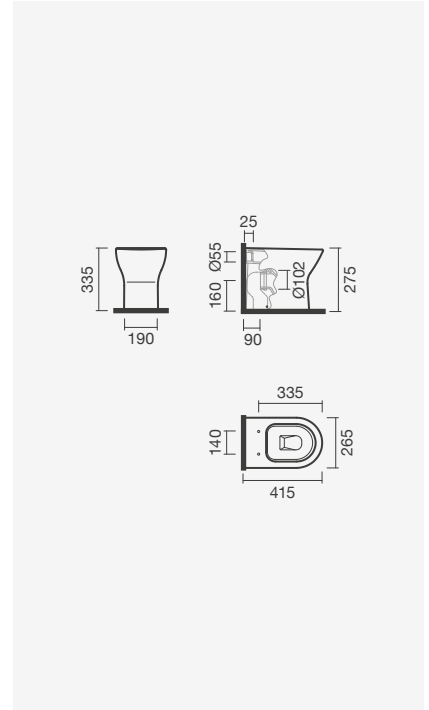

INFANTIL

Sanita simples BTW 42 S/D

265 x 415 x 335 mm

- > saída dual
- > na embalagem: sanita, curva de descarga e kit de fixação

Referência	Peso	Peças por palete	€
S100 1312 3300 001	12	40	110,50

+ Tapos para sanita

Madeira - branco

S800 0733 2900 000	3	-	54,00

Madeira - amarelo

S800 0733 2907 100	3	-	54,00

Madeira - rosa

S800 0733 2907 500	3	-	54,00

Madeira - azul

S800 0733 2907 600	3	-	54,00

+ Aros para sanita

Madeira - branco

S800 0737 7300 000	2	-	41,00

Madeira - amarelo

S800 0737 7307 100	2	-	41,00

Madeira - rosa

S800 0737 7307 500	2	-	41,00

Madeira - azul

S800 0737 7307 600	2	-	41,00