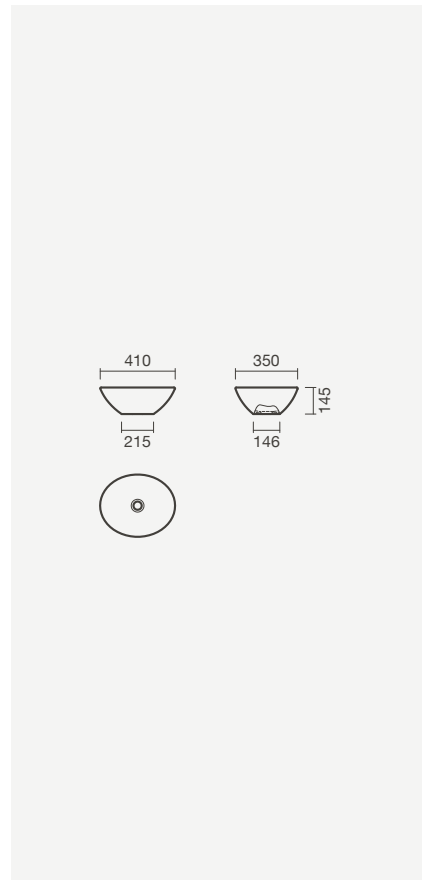

CUP

Lavatório 41

410 x 350 x 145mm

- > aplicação de pousar
- > sem furo para torneira, sem furo de nível
- > na embalagem: lavatório

Referência	Peso	Peças por palete	€
S100 0995 0400 000	5	48	97,00