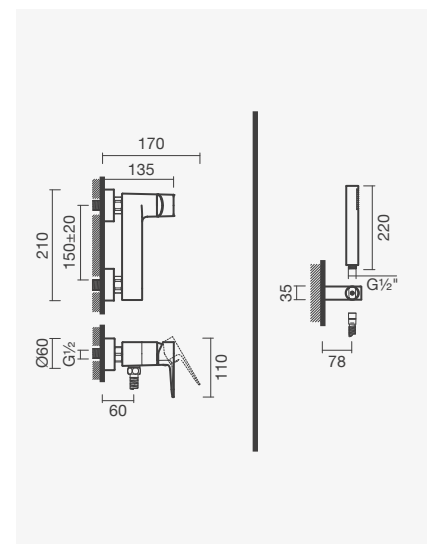

## Torneira monocomando para duche

- > para duche
- > cartucho de discos cerâmicos
- > na embalagem: torneira, chuveiro de mão, suporte, flexível de 170cm e kit de fixação

Acabamento cromado	Peso	€
S502 0476 6212 600	2	<b>158,00</b>
Acabamento preto mate		
S502 0476 6271 600	2	<b>295,00</b>
Acabamento escovado mate		
S502 0476 6224 800	2	<b>295,00</b>