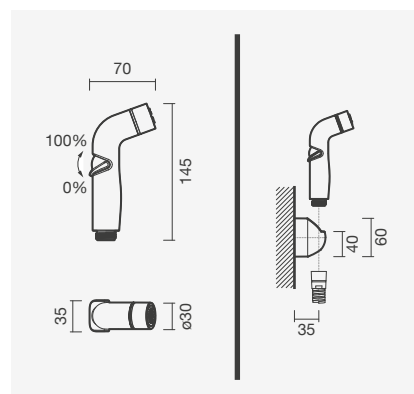

Conjunto de limpeza

- > compatível com bidés ou sanitas
- > 2 funções de spray: chuva ou pulverização
- > intensidade de fluxo ajustável
- > em abs cromado
- > na embalagem: chuveiro de mão, suporte e flexível

Referência	Peso	€
S500 9491 1399 900	1	29,00