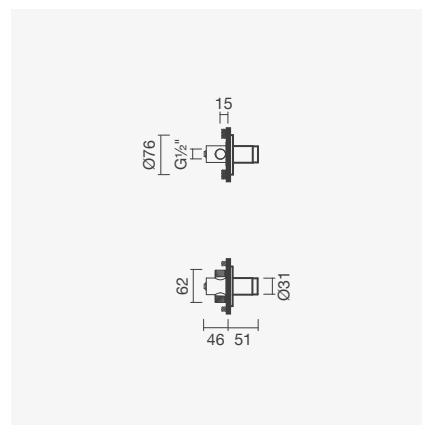

DUCHE - BLOOM

Torneira temporizada para duche

- > para duche
- > cartucho temporizado
- > tempo de abertura: 20 segundos (margem de erro de 20%)
- > profundidade de instalação ajustável:
  de 45 a 80mm (2 fluxos de água) e 48 a 75mm (1 fluxo de água)
- > na embalagem: torneira

2 Fluxos de água	Peso	€
S502 0760 2512 600	3	220,00
1 Fluxo de água		
S502 0760 0612 600	1	83,50