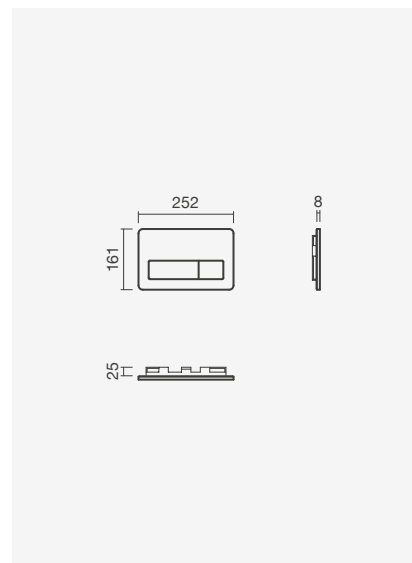

Descarga: placas de comando

PLAN

Placa de comando

- > aplicação mural (de encastre)
- > compatível com sistemas de instalação *Inside*
- > com descarga dupla
- > na embalagem: placa de comando de descarga e kit de fixação

Branco	Peso	€
SI02 0116 6500 000	1	27,00
Cinza mate		
SI02 0116 6511 400	1	39,50
Cromado		
SI02 0116 6512 600	1	39,50
Preto mate		
SI02 0116 6571 600	1	39,50