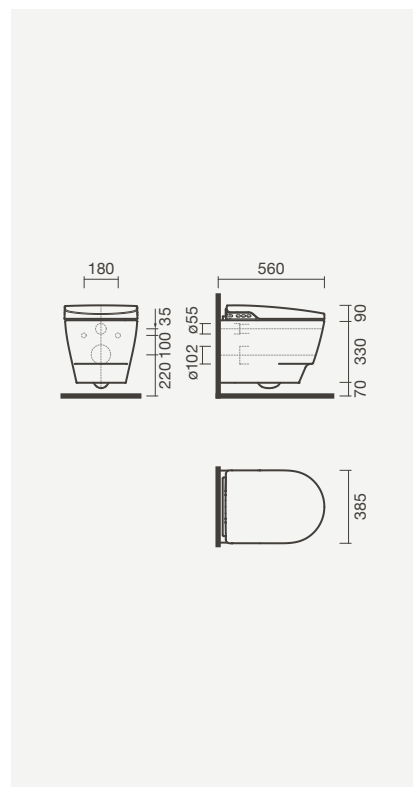

SANITAS INTELIGENTES SUSPENSAS

Sanita suspensa rimless 56 S/H

385 × 560 × 490 mm

- > saída horizontal
- > sanita sem aro - higiénica e mais fácil de limpar
- > tampo com queda amortecida e sistema take-off (incluído)
- > compatível com alimentação elétrica standard
- > entrada de água única (conexões ocultas)
- > com suporte para comando (fácil de instalar)
- > na embalagem: sanita e kit de pré-instalação

Referência	Peso	Peças por palete	€
S002 1268 2100 000	38	4	1.849,00