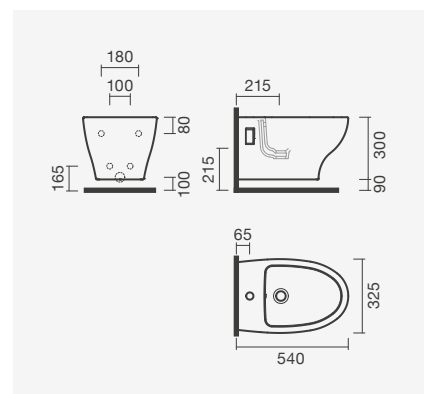

BIDÉS SUSPENSOS

Bidé suspenso 54

325 x 540 x 390 mm

- > na embalagem: bidé e kit de pré-instalação

Referência	Peso	Peças por palete	€
S102 0353 1400 000	20	18	116,50