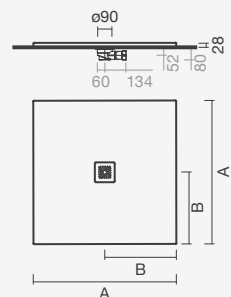

Branco (00)

Preto (56)

	A	B
1000 x 1000 x 28	1000	500
900 x 900 x 28	900	450
800 x 800 x 28	800	400

No código de produto por favor substituir ".." pelo código da cor escolhida

SMART  
TOILETSCOLEÇÕES  
SANITÁRIASESPAÇOS  
PÚBLICOS