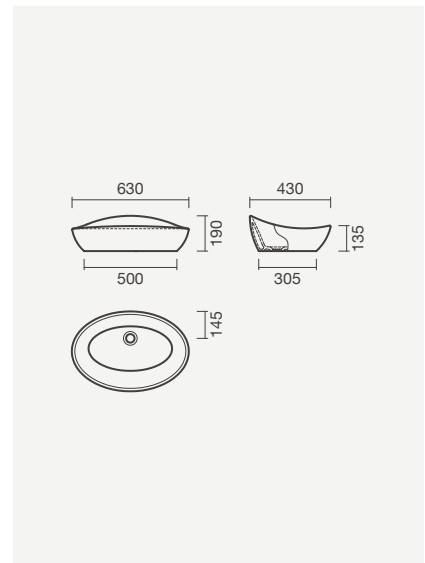

ELIPSE

Lavatório 63

630 x 430 x 190mm

- > aplicação de pousar
- > sem furo para torneira, sem furo de nível
- > na embalagem: lavatório

Referência	Peso	Peças por palete	€
S100 6535 0400 000	12	24	230,00