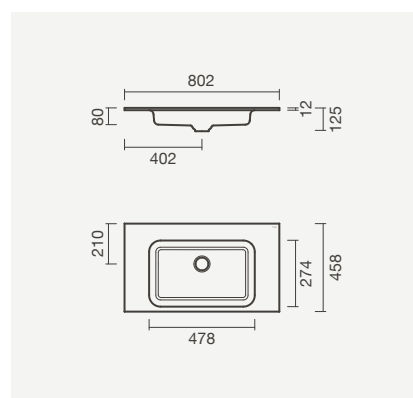

VELVET sem furo para torneira

Lavatório 80

800 x 460 x 12mm

- > aplicação de encaixe - aba: 12mm
- > sem furo para torneira, sem furo de nível
- > compatível com móvel Arden e Tahoe 80
- > na embalagem: lavatório e válvula de descarga com tampa em solid surface

Referência	Peso	Peças por palete	€
S202 0360 0000 000	9	1	495,00