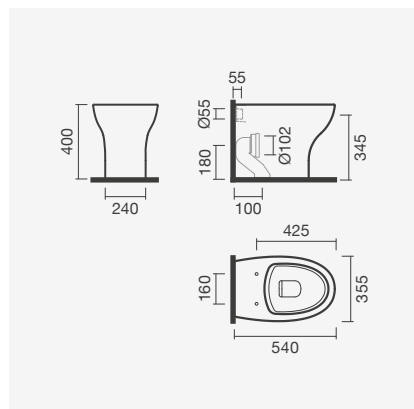

Termodur (tecnologia-take off)

S800 0756 2300 001	2	-	34,00

Conjunto completo

Sanita + Tampo

128,50