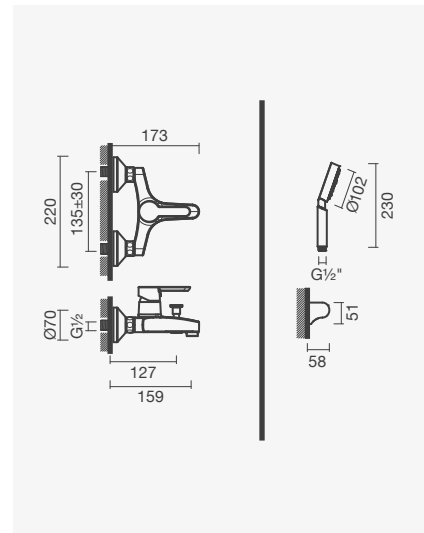

Referência	Peso	€
S502 1240 0012 600	2	<b>85,50</b>

Torneira monocomando de duche SCOPE, com chuveiro de mão redondo e respetivo suporte