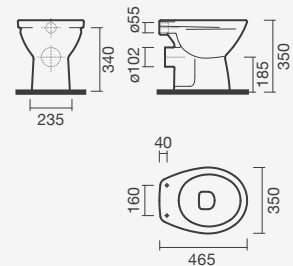

+ Tampos para sanita

Termodur - slim - queda amortecida (tecnologia take-off)

S800 0728 1700 000 2 - **42,50**

Termodur - slim

S800 0728 1900 000 2 - **23,50**

PP

S802 0104 3700 000 1 - **19,00**