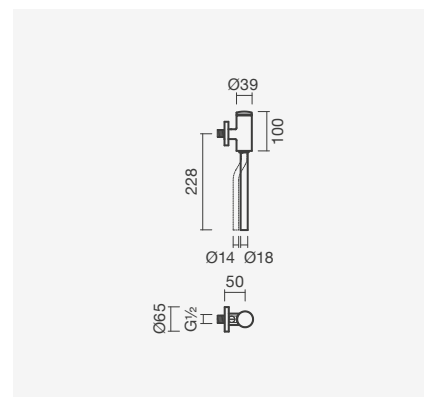

+ ACESSÓRIOS TEMPORIZADOS DE DESCARGA

Fluxómetro temporizado para urinol

- > aplicação mural (exposto)
- > compatível com urinóis de alimentação vertical
- > regulado para 3 bars-1 litro/min (caudal regulável de 1 a 22 litros/min)
- > com válvula de fecho para manutenção
- > 5 anos de garantia
- > na embalagem: fluxómetro de descarga, tubo cromado de ligação e kit de fixação

Referência	Peso	€
S500 8772 7099 900	2	136,50