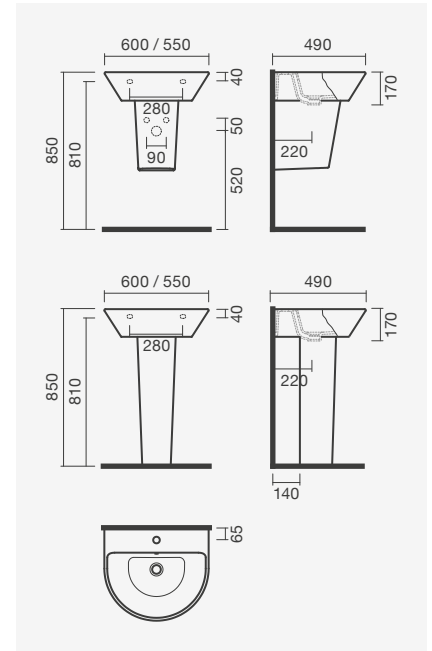

LAVATÓRIOS MURAIS

Lavatórios 60 e 55

- > aplicação mural
- > furo para torneira (central à cuba), com furo de nível
- > compatível com meia coluna e coluna
- > na embalagem: lavatório e kit de fixação

600 x 490 x 170 mm	Peso	Peças por palete	€
S102 0573 6200 001	18	24	61,00
550 x 490 x 170 mm			
S102 0583 6200 001	15	24	56,50

+ Meia Coluna

- > aplicação mural
- > compatível com lavatórios Loft 60 e 50
- > na embalagem: meia coluna e kit de fixação

Referência	Peso	Peças por palete	€
S102 0620 0000 001	9	24	39,00

+ Coluna

- > aplicação ao chão
- > compatível com lavatórios Loft 60 e 50
- > na embalagem: coluna

Referência	Peso	Peças por palete	€
S102 0610 0000 001	11	24	44,50