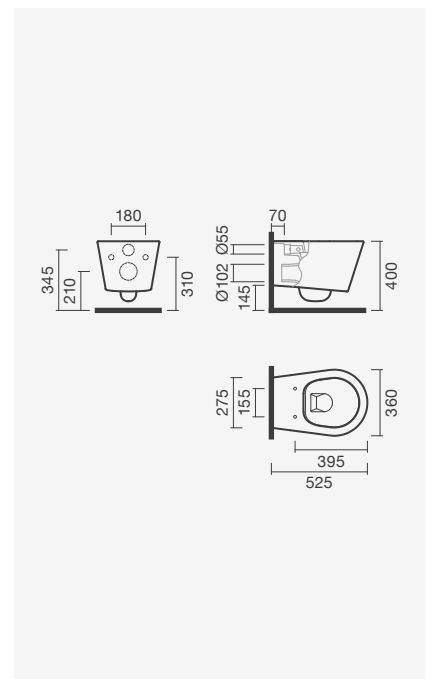

Termodur (tecnologia take-off)

S800 0678 1800 000	2	-	59,00

Conjunto completo

Sanita + Tampo

229,00