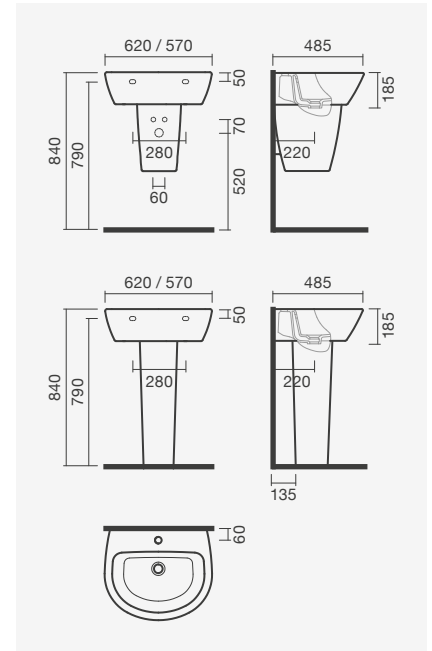

LAVATÓRIOS DE POUSAR / MURAI S

Lavatórios 62 e 57

- > aplicação de pousar / mural
- > furo para torneira (central à cuba), com furo de nível
- > compatível com meia coluna e coluna Pop Art
- > na embalagem: lavatório e kit de fixação

620 x 485 x 185 mm	Peso	Peças por palete	€
S100 7843 6200 000	19	30	83,50
570 x 485 x 185 mm			
S100 7833 6200 000	18	30	78,50

+ Meia Coluna

- > aplicação mural
- > compatível com lavatórios Pop Art 62, 57 e 51
- > na embalagem: meia coluna e kit de fixação

Referência	Peso	Peças por palete	€
S100 7791 7800 000	9	30	59,00

+ Coluna

- > aplicação ao chão
- > compatível com lavatórios Pop Art 62 e 57
- > na embalagem: coluna

Referência	Peso	Peças por palete	€
S100 7780 0000 000	12	30	60,50