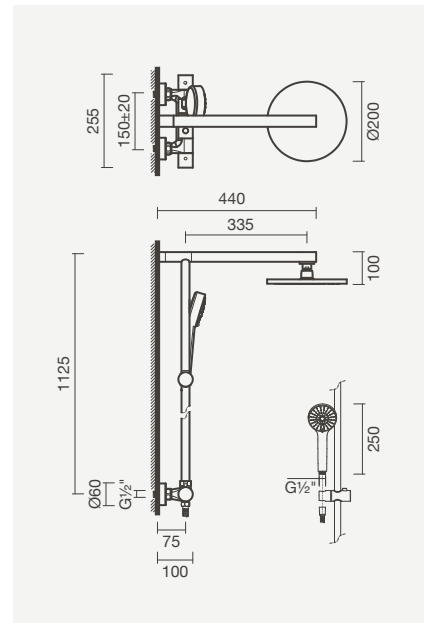

Referência	Peso	€
S500 0594 5950 709	4	<b>400,50</b>

Sistema de duche fixo com torneira termostática BALANCE

Sistema de duche com torneira termostática BLOOM e saboneteira TWIG com acabamento preto mate