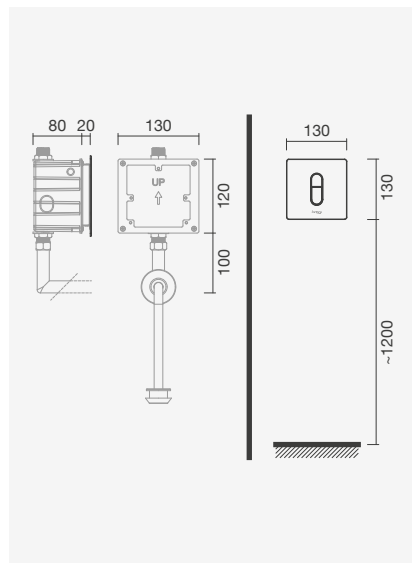

+ ACESSÓRIOS ELETRÔNICOS DE DESCARGA

Fluxómetro eletrônico e mecânico para urinol

- > aplicação mural (de encastre)
- > compatível com urinóis de alimentação horizontal ou vertical
- > com descarga ecológica (regulada para 1 litro de água, com possibilidade de regulação para 1/2 litro)
- > sensor eletrônico permite descarga automática após cada utilização (descarga também pode ser ativada manualmente)
- > alimentado por transformador elétrico (100-240V, 50-60Hz) ou pilhas AA (1.5V)
- > na embalagem: box para instalação, fluxómetro com sensor eletrônico, transformador, conexões e kit de fixação

Referência	Peso	€
S502 0620 0012 600	3	226,50

Urinol eletrônico *rimless* CORAL com alimentação horizontal e escoamento horizontal e separadores cerâmicos para urinóis