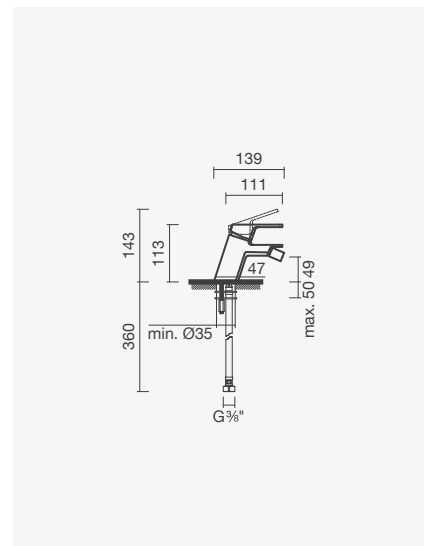

BIDÉ

Torneira monocomando para bidé

- > para bidé com furo para torneira
- > cartucho de discos cerâmicos e perlador ecológico
- > função cold start (abertura em frio)
- > perlador coin slot
- > na embalagem: torneira, ligações flexíveis e kit de fixação

Acabamento cromado	Peso	€
S500 0531 3350 701	1	84,00
Acabamento preto mate		
S500 0531 3371 601	1	138,50