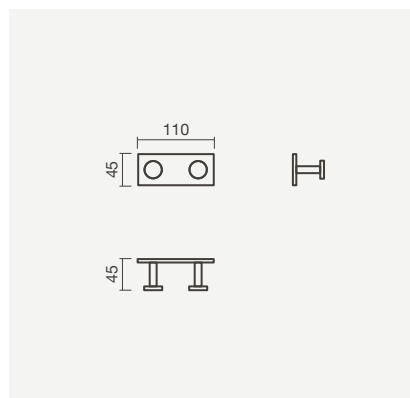

Cabide duplo

- > aplicação mural
- > em aço inoxidável com acabamento cromado, branco ou preto mate
- > na embalagem: cabide duplo e kit de fixação

Cromado	Peso	Peças por palete	€
S902 0270 0012 600	1	-	43,00
Branco Mate			
S902 0270 0006 400	1	-	43,00
Preto Mate			
S902 0270 0071 600	1	-	43,00