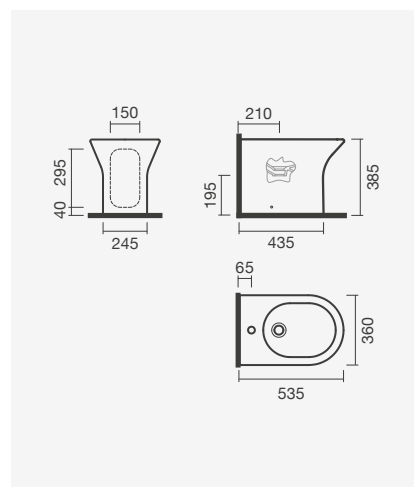

BIDÉS SIMPLES BTW

Bidé simples BTW 54

360 × 535 × 385 mm

> na embalagem: bidé e kit de fixação

Referência	Peso	Peças por palete	€
S100 7423 4900 000	20	15	90,00