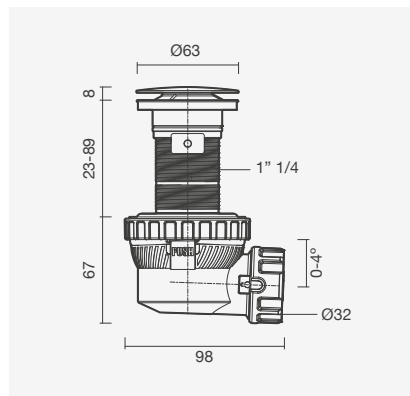

- > para lavatório ou bidé
- > válvula com mecanismo de abrir e fechar (stop & go)
- > em plástico
- > na embalagem: sifão e válvula de descarga

Referência	Peso	€
S502 1410 0012 600	1	<b>40,50</b>

Sifão de descarga em formato redondo em acabamento preto mate com lavatório HALO quadrado e torneira SUN de canto alto