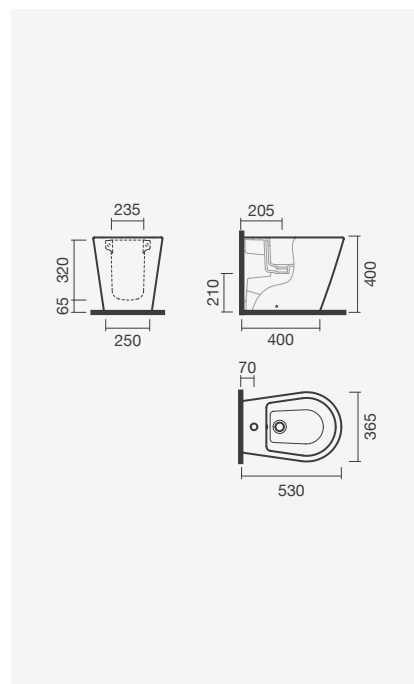

BIDÉS SIMPLES BTW

Bidé simples BTW 53

365 × 530 × 400 mm

> na embalagem: bidé e kit de fixação

Referência	Peso	Peças por palete	€
S100 6683 4900 000	23	20	121,50

+ Tampos para bidé

Termodur - queda amortecida (tecnologia take-off)

S800 0678 1600 001	2	-	87,00

Conjunto completo

Bidé + Tampo

208,50

BIDÉS SUSPENSOS

Bidé suspenso 53

365 × 530 × 400 mm

> na embalagem: bidé e kit de pré-instalação

Referência	Peso	Peças por palete	€
S100 6903 4900 000	18	27	135,00