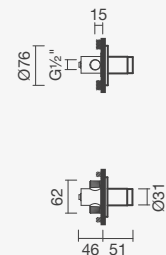

URINOL

Torneira temporizada para urinol

- > para urinol com alimentação horizontal
- > cartucho temporizado
- > tempo de abertura: 6 segundos (margem de erro de 20%)
- > profundidade de instalação ajustável: de 45 a 80mm
- > na embalagem: torneira

1 Fluxo de água	Peso	€
S502 0770 1212 600	1	75,00