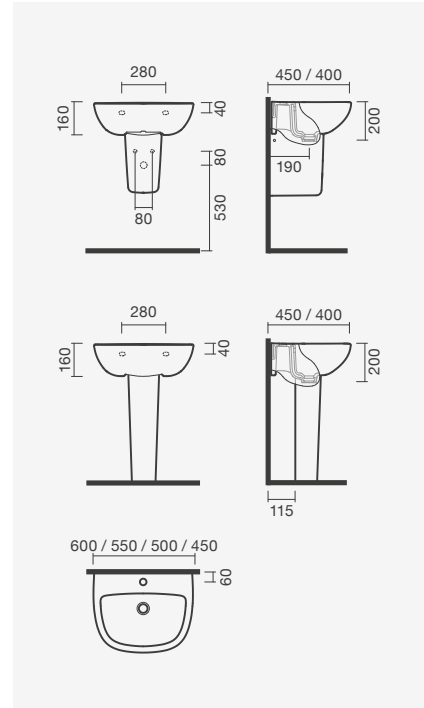

LAVATÓRIOS MURAIS

Lavatórios 60, 55, 50 e 45

- > aplicação mural
- > furo para torneira (central à cuba), com furo de nível
- > compatível com meia coluna e coluna Cent
- > na embalagem: lavatório e kit de fixação

600 x 450 x 200 mm	Peso	Peças por palete	€
S102 0891 7200 000	14	40	58,00
550 x 450 x 200 mm			
S102 0661 7200 000	14	28	48,00
500 x 400 x 200 mm			
S102 0671 7200 000	12	28	45,00
450 x 400 x 200 mm			
S102 0881 7200 000	12	28	42,00

+ Meia Coluna

- > aplicação mural
- > compatível com lavatórios Cent 60, 55, 50 e 45
- > na embalagem: meia coluna e kit de fixação

Referência	Peso	Peças por palete	€
S102 0700 0000 000	7	48	38,00

+ Coluna

- > aplicação ao chão
- > compatível com lavatórios Cent 60, 55, 50 e 45
- > na embalagem: coluna

Referência	Peso	Peças por palete	€
S102 0690 0000 000	10	40	33,00