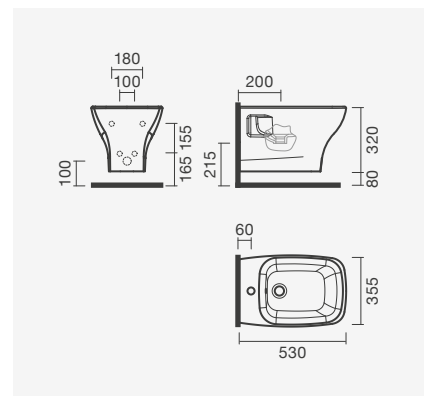

BIDÉS SUSPENSOS

Bidé suspenso 53

355 x 530 x 400 mm

> na embalagem: bidé

Referência	Peso	Peças por palete	€
S102 0530 0000 000	20	24	132,00

Sanita compacta BTW rimless POP SQUARE com tampo em termotur e móvel FICUS 100 com acabamento nogueira texturado