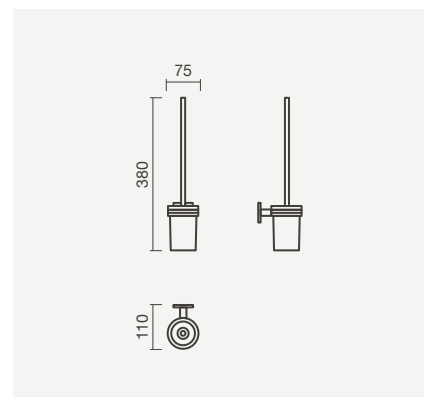

Porta-rolô e porta piaçaba KIN SQUARE com sanita compacta LOFT