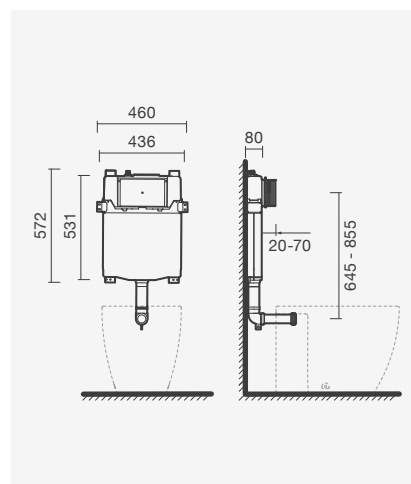

ELEMENTOS DE INSTALAÇÃO INSIDE - SANITAS SIMPLES

Tanque de encastre *inside*

460 × 90 × 572 mm

- > fixação à parede
- > aplicação em paredes de alvenaria / ligeiras (de encastre)
- > compatível com sanitas simples, simples BTW e placas de comando Plan, Point e Dot (edição *inside*)
- > cisterna com isolamento que respeita norma CE EN-14055
- > descarga de 3/6 litros (regulável também para 3/4,5 ou 2/4 litros)
- > na embalagem: elemento de instalação, conexões, torneira de esquadria e kit de fixação

Referência	Peso	€
S102 0035 9500 000	4	113,00