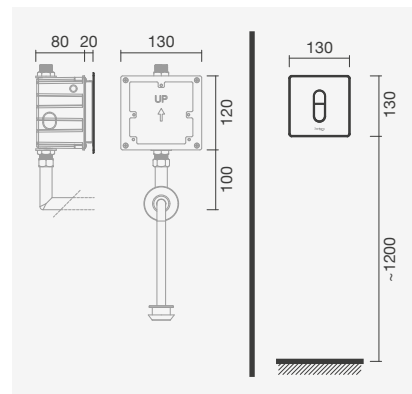

Descarga: fluxômetros eletrônicos e mecânicos

PARA URINÓIS

Fluxômetro eletrônico e mecânico para urinol

- > aplicação mural (de encastre)
- > compatível com urinóis de alimentação horizontal ou vertical
- > com descarga ecológica (regulada para 1 litro de água, com possibilidade de regulação para 1/2 litro)
- > sensor eletrônico permite descarga automática após cada utilização (descarga também pode ser ativada manualmente)
- > alimentado por transformador elétrico (100-240V, 50-60Hz) ou pilhas AA (1.5V)
- > na embalagem: box para instalação, fluxômetro com sensor eletrônico, transformador, conexões e kit de fixação

Referência	Peso	€
S502 0620 0012 600	3	226,50