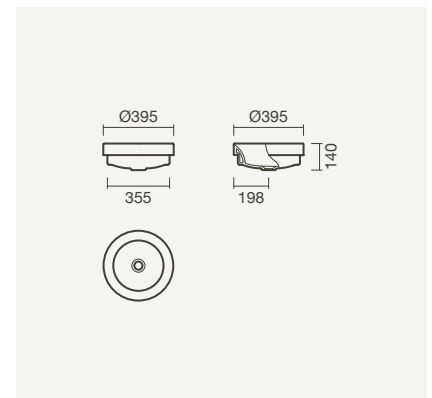

CIRCLE

Lavatório 40

395 x 395 x 140mm

- > aplicação de encastré (por cima)
- > sem furo para torneira, sem furo de nível
- > na embalagem: lavatório

Referência	Peso	Peças por palete	€
S100 6345 0400 000	7	48	145,00