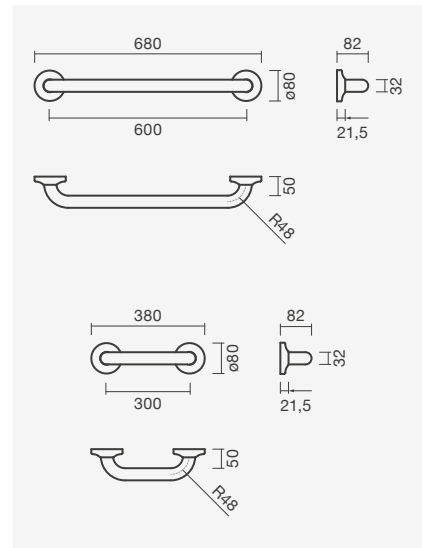

BARRAS DE APOIO

NOVO

Barra de apoio reta - fixa

- > aplicação mural
- > em aço inoxidável polido (AISI 304)
- > 6 pontos de fixação
- > suporta até um peso máximo de 150kg
- > na embalagem: barra de apoio e kit de fixação

600 mm	Peso	Peças por palete	€
S902 1392 7201 100	1	150	55,00
300 mm			
S902 1382 7201 100	1	150	46,00