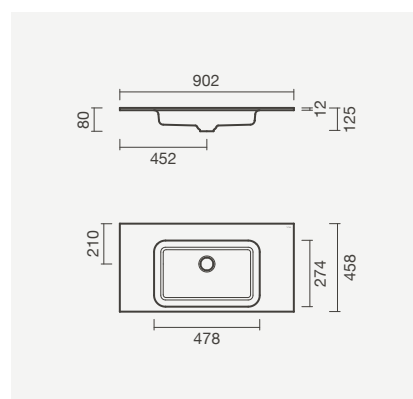

VELVET sem furo para torneira

Lavatório 90

900 x 460 x 12mm

- > aplicação de encaixe - aba: 12mm
- > sem furo para torneira, sem furo de nível
- > na embalagem: lavatório e válvula de descarga com tampa em solid surface

Referência	Peso	Peças por palete	€
S202 0350 0000 000	10	1	520,50