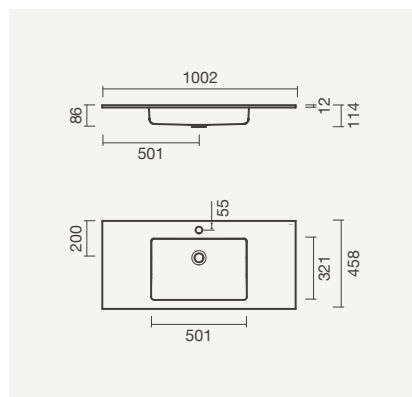

EVEN com furo para torneira

Lavatório 100

1000 x 460 x 12mm

- > aplicação de encastramento - aba: 12mm
- > com furo para torneira (central à cuba), sem furo de nível
- > compatível com móvel Arden e Tahoe 100
- > na embalagem: lavatório

Referência	Peso	Peças por palete	€
S202 0871 1700 000	11	1	509,00