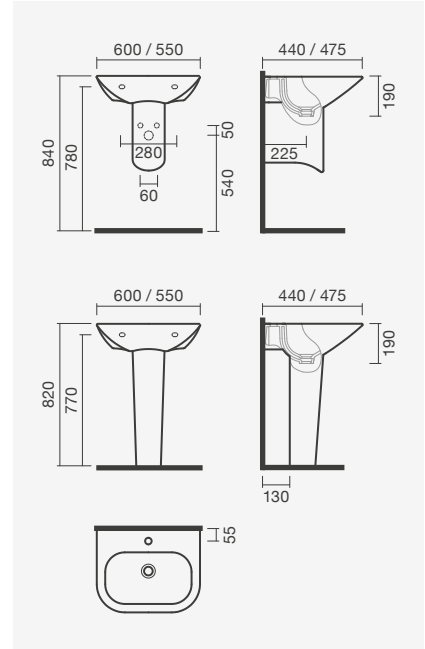

LAVATÓRIOS MURAIS

Lavatórios 60 e 55

- > aplicação mural
- > com furo para torneira (central à cuba), com furo de nível
- > compatível com meia coluna e coluna Nexo
- > na embalagem: lavatório e kit de fixação

600 x 475 x 185 mm	Peso	Peças por palete	€
S100 7541 7200 000	16	15	80,50
550 x 440 x 190 mm			
S100 7531 7200 000	13	30	72,50

+ Meia Coluna

- > aplicação mural
- > compatível com lavatórios Nexo 60 e 55
- > na embalagem: meia coluna e kit de fixação

175 x 290 x 335 mm	Peso	Peças por palete	€
S100 7451 7800 000	8	30	55,00

+ Coluna

- > aplicação ao chão
- > compatível com lavatórios Nexo 60 e 55
- > na embalagem: coluna

165 x 180 x 675 mm	Peso	Peças por palete	€
S100 7440 0000 000	14	30	55,00