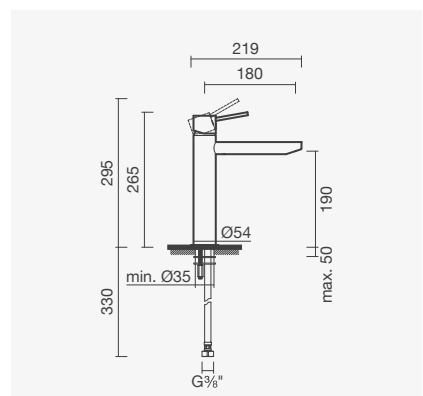

Torneira monocomando para lavatório (cano alto)

- > para lavatório sem furo para torneira
- > cartucho de discos cerâmicos e perlador ecológico
- > na embalagem: torneira, ligações flexíveis e kit de fixação

Cano com 31,5cm - Acabamento cromado	Peso	€
S500 5841 2850 711	3	160,00
Cano com 31,5cm - Acabamento preto mate		
S500 5841 2871 611	3	297,00
Cano com 26,5cm - Acabamento cromado		
S500 0591 2850 711	3	148,00
Cano com 26,5cm - Acabamento preto mate		
S500 0591 2871 611	3	216,50