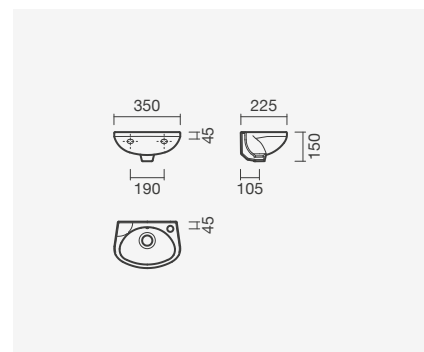

Lavatório 35

350 x 225 x 150mm

- > aplicação mural
- > furo para torneira (à direita da cuba), com furo de nível
- > incompatível com torneiras com sistema cold start
- > na embalagem: lavatório

Referência	Peso	Peças por palete	€
S100 7151 6900 000	4	112	37,00

Lavatório mural CENT 60 com meia coluna e torneira para lavatório DITTO