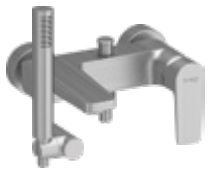

SMART
TOILETS

COLEÇÕES
SANITÁRIAS

ESPAÇOS
PÚBLICOS

LAVATÓRIOS

TORNEIRAS

MÓVEIS, ESPELHOS
E ACESSÓRIOS

BASES

DIVISÓRIAS

DUCHE

BANHEIRAS