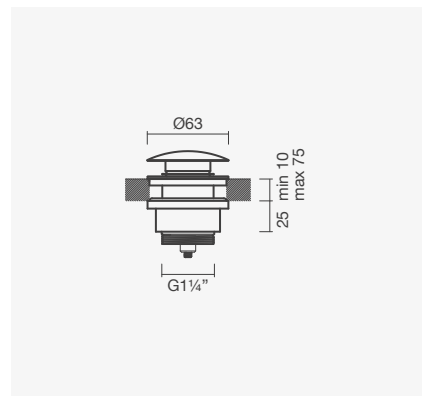

Válvula de descarga 1 1/4"

- > para lavatórios ou bidés com furo de nível
- > com mecanismo de abrir e fechar (stop & go)
- > espelho da válvula redondo (removível)
- > em latão cromado
- > na embalagem: válvula de descarga

Espelho redondo - acabamento cromado	Peso	€
TN50 0089 1629 9900	1	22,00
Espelho redondo - acabamento preto mate		
S502 0540 0071 600	1	36,50