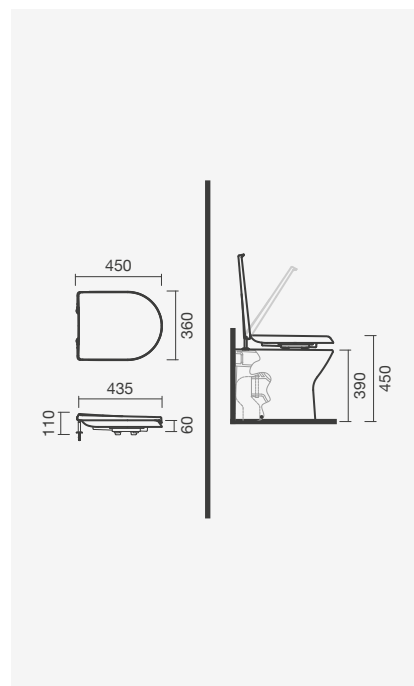

NEXO

Sanita simples BTW 54 S/D

360 x 540 x 390 mm

- > saída dual
- > na embalagem: sanita, curva de descarga e kit de fixação

Referência	Peso	Peças por palete	€
S100 7582 3300 000	23	15	102,50

+ Tampos para sanita

Termodur - aro aberto (comfort)

S802 0130 0000 000	3	-	80,50

Conjunto completo

Sanita + Tampo

183,00

Sanita suspensa 54 S/H

360 x 535 x 405 mm

- > saída horizontal
- > na embalagem: sanita e kit de pré-instalação

Referência	Peso	Peças por palete	€
S100 7591 8200 000	23	27	138,50