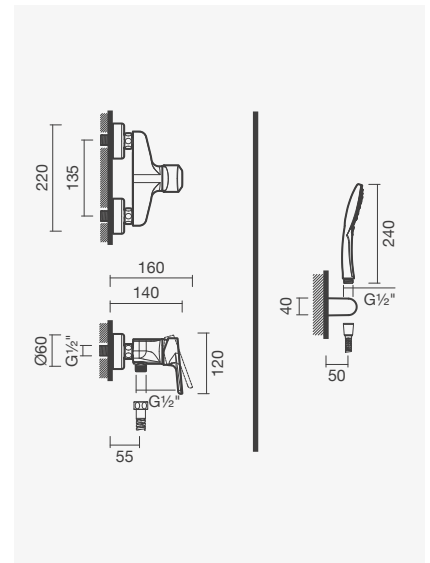

DUCHE

Torneira monocomando para duche

- > para duche
- > cartucho de discos cerâmicos
- > redutor de caudal integrado no flexível
- > na embalagem: torneira, chuveiro de mão com 3 funções - *massage*, *rain* e *soft* - de duche, suporte, flexível de 170cm e kit de fixação

Referência	Peso	€
S502 0940 0012 600	2	130,50