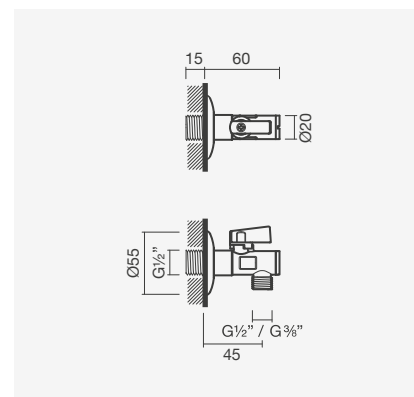

Torneiras de esquadria

- > com filtro
- > para ligação de monoblocos
- > em latão cromado
- > na embalagem: torneiras de esquadria (2 unidades)

	Peso	€
3/8 volta TNR5 0000 0000 0167	1	12,00
1/2 volta SR50 0000 0002 134	1	12,00