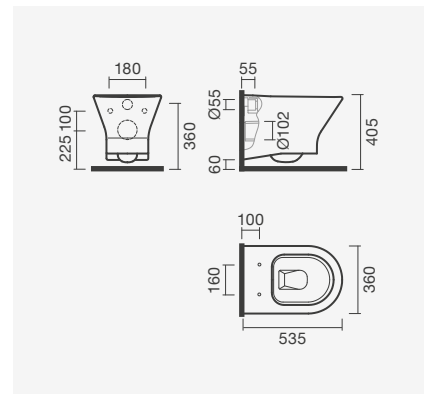

+ Tampo para sanita

Termodur - aro aberto (comfort)

S802 0130 0000 000	3	-	80,50

Termodur - queda amortecida (tecnologia-take off)

S802 0018 1600 000	3	-	83,00

Termodur (tecnologia-take off)

S802 0018 1800 000	3	-	59,00