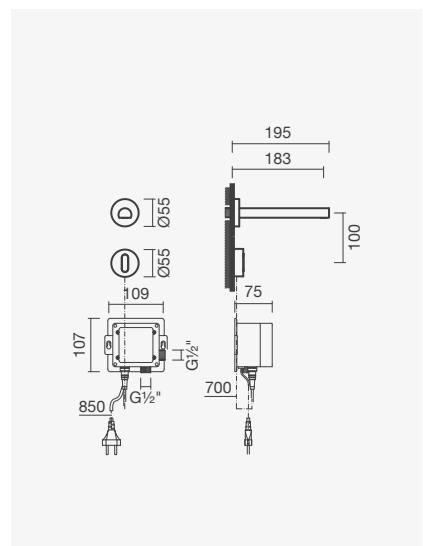

Torneira eletrônica para lavatório

- > para lavatório sem furo para torneira
- > com eletro-válvula e perlador ecológico
- > ativada através de sensor por infravermelhos
- > alimentada mediante ligação à rede (230V) ou baterias
- > na embalagem: torneira, caixa eletrônica e ligações flexíveis

1 Fluxo de água	Peso	€
S500 8942 9350 700	2	185,50