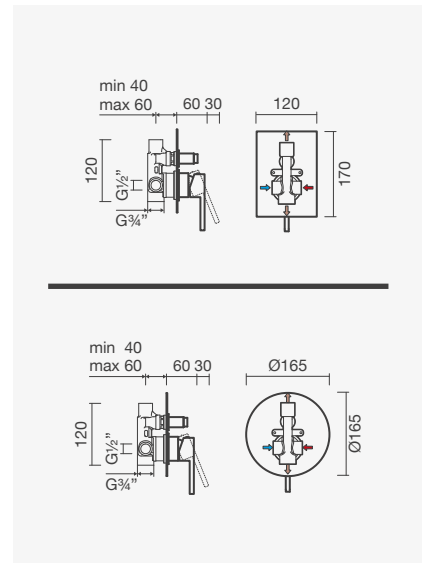

DUCHE / BANHO

Torneira monocomando para duche (2 funções)

- > para duche e/ou banho (2 funções)
- > cartucho de discos cerâmicos
- > profundidade de instalação ajustável: 55 a 75mm
- > na embalagem: torneira

Espelho retangular (vertical)

S500 0406 9550 700	2	136,00

Espelho redondo

S500 0406 8750 700	2	134,00