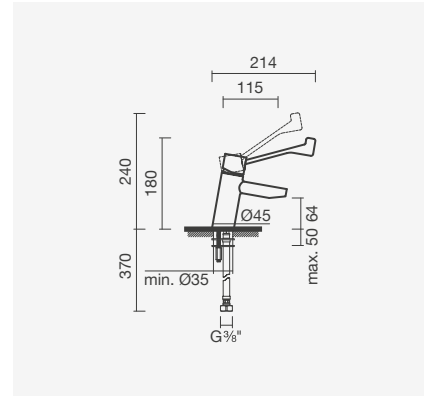

UNIC

Torneira monocomando para lavatório (clínica)

- > para lavatório com furo para torneira
- > cartucho de discos cerâmicos e perlador orientável (ecológicos)
- > na embalagem: torneira, ligações flexíveis e kit de fixação

Referência	Peso	€
S500 0591 3150 703	1	88,00