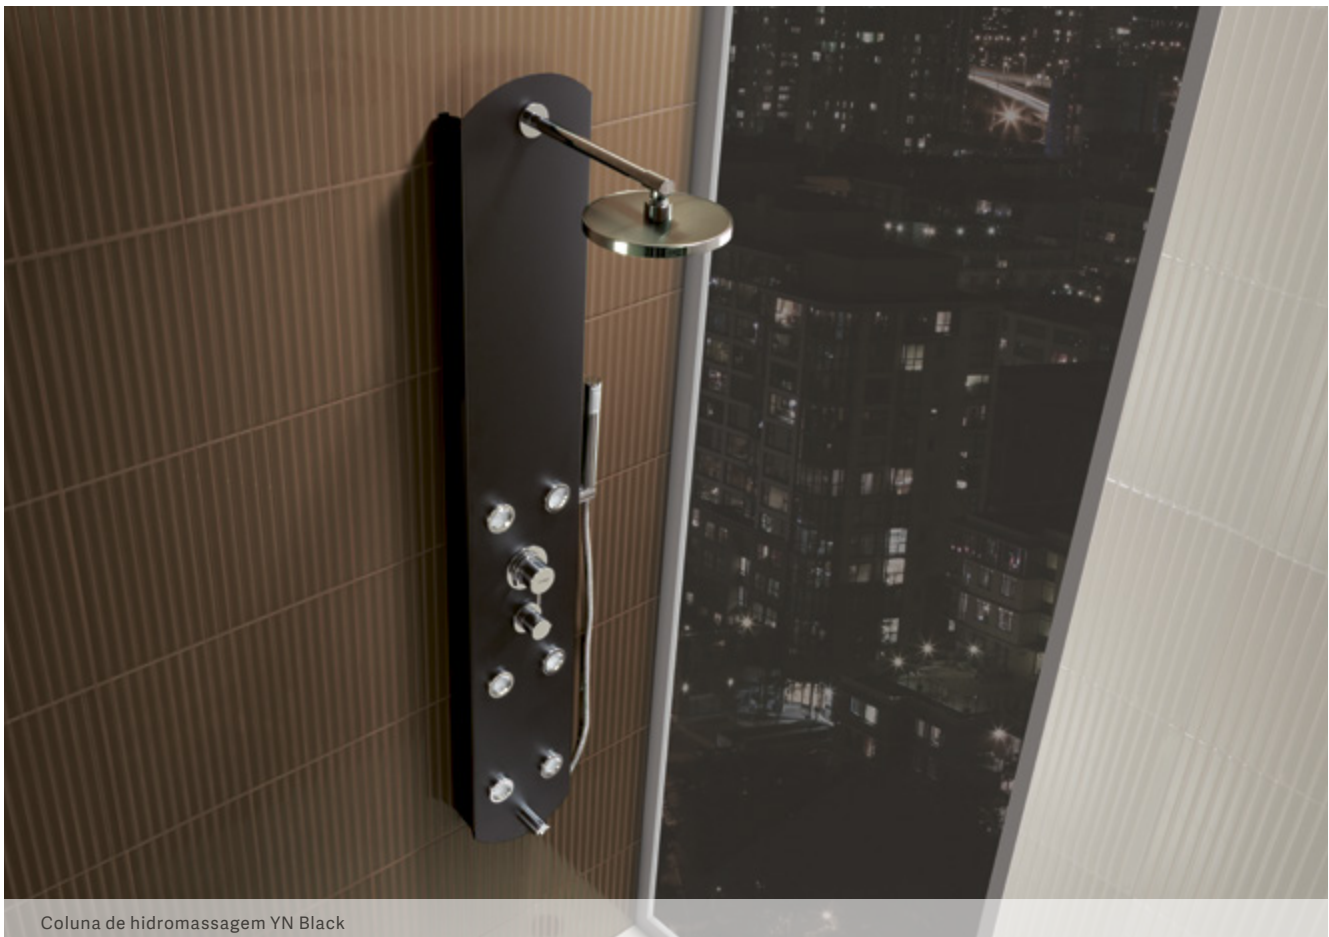

Coluna de hidromassagem YN Black