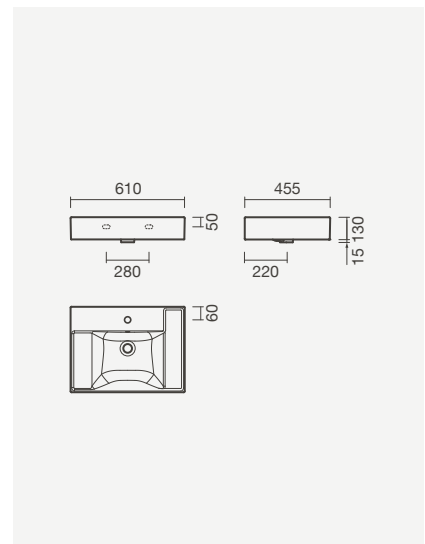

ALBUS

Lavatório 61

610 x 455 x 145mm

- > aplicação mural
- > com furo para torneira (central à cuba), com furo de nível
- > na embalagem: lavatório e kit de fixação

Referência	Peso	Peças por palete	€
S100 8511 7200 000	27	24	164,00