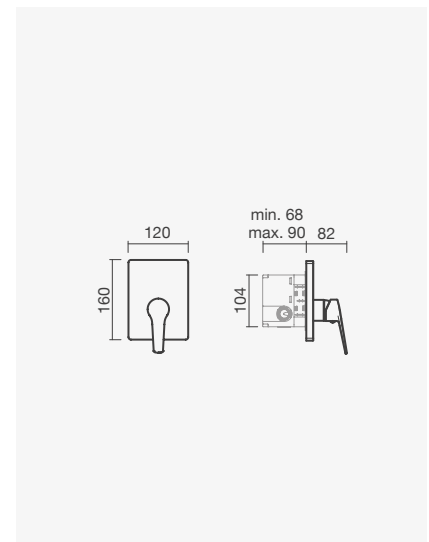

Torneira monocomando para duche (1 função)

- > para duche ou banho (1 função)
- > cartucho de discos cerâmicos
- > na embalagem: torneira

Referência	Peso	€
S502 1206 9412 600	1	89,00