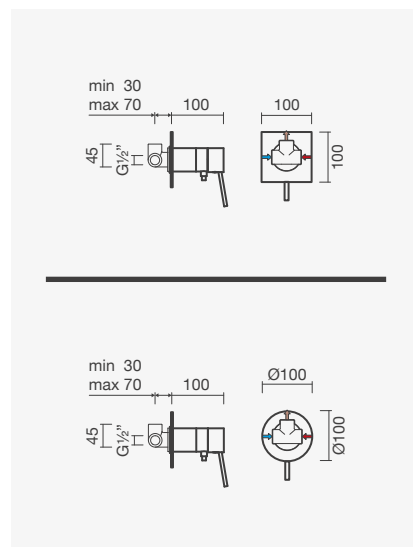

Espelho quadrado	Peso	€
S500 0596 9850 706	2	<b>218,00</b>
Espelho redondo		
S500 0596 9050 706	2	<b>218,00</b>