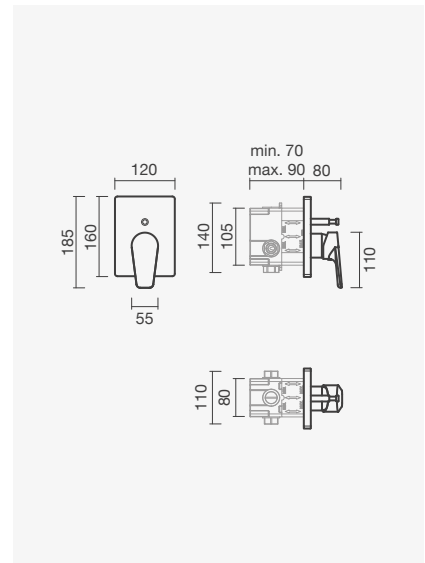

DUCHE / BANHO

Torneira monocomando para duche (2 funções)

- > para duche e/ou banho (2 funções)
- > cartucho de discos cerâmicos
- > com *smartbox*
- > na embalagem: torneira e caixa de instalação

Referência	Peso	€
S502 0946 9512 601	1	152,00