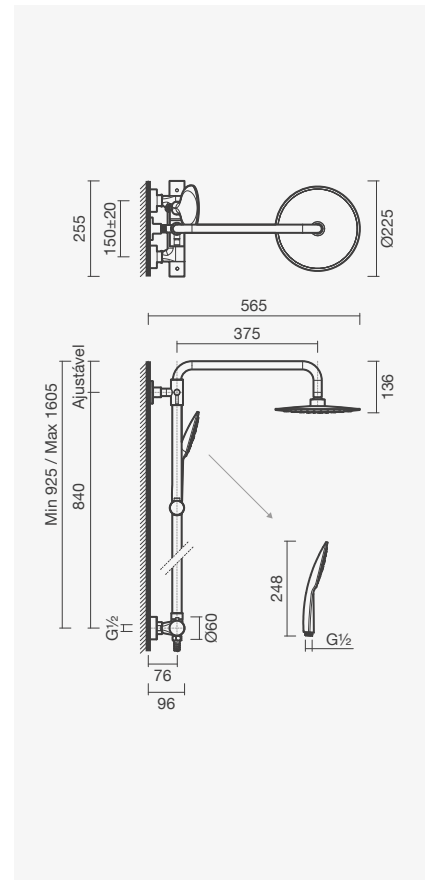

Sistema de duche com torneira termostática

- > para duche (2 funções: chuveiro de mão e chuveiro superior - orientável)
- > cartucho termostático (safe-stop 38°)
- > sistema de duche telescópico (altura da barra regulável)
- > na embalagem: sistema de duche, chuveiro superior com Ø230mm, chuveiro de mão, suporte para chuveiro de mão orientável e regulável em altura, flexível de 175cm e kit de fixação

Acabamento cromado	Peso	€
S502 0734 6312 600	4	330,00
Acabamento preto mate		
S502 0734 6371 600	4	565,50