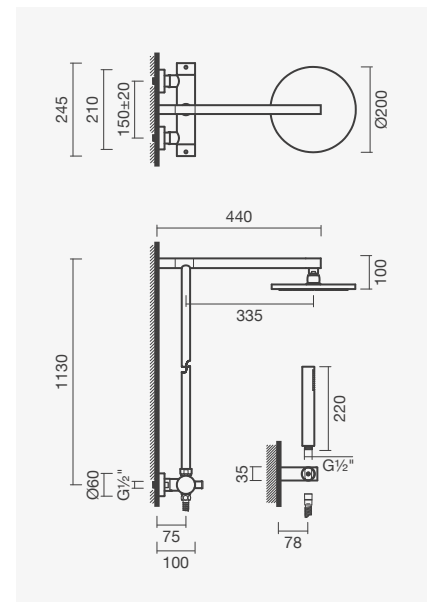

Referência	Peso	€
S500 0404 6050 709	6	529,00