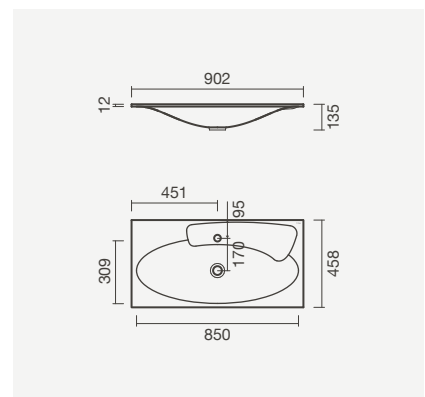

SLEEK com furo para torneira

Lavatório 90

900 x 460 x 12mm

- > aplicação de encastramento - aba: 12mm
- > com furo para torneira (central à cuba), sem furo de nível
- > na embalagem: lavatório

Referência	Peso	Peças por palete	€
S202 0251 1700 000	14	1	520,50