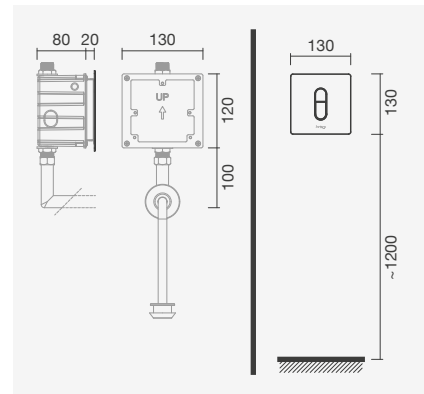

+ ACESSÓRIOS ELETRÔNICOS DE DESCARGA

Fluxómetro eletrônico e mecânico para urinol

- > aplicação mural (de encastre)
- > compatível com urinóis de alimentação horizontal ou vertical
- > com descarga ecológica (regulada para 1 litro de água, com possibilidade de regulação para 1/2 litro)
- > sensor eletrônico permite descarga automática após cada utilização (descarga também pode ser ativada manualmente)
- > alimentado por transformador elétrico (100-240V, 50-60Hz) ou pilhas AA (1.5V)
- > na embalagem: box para instalação, fluxómetro com sensor eletrônico, transformador, conexões e kit de fixação

Referência	Peso	€
S502 0620 0012 600	3	226,50