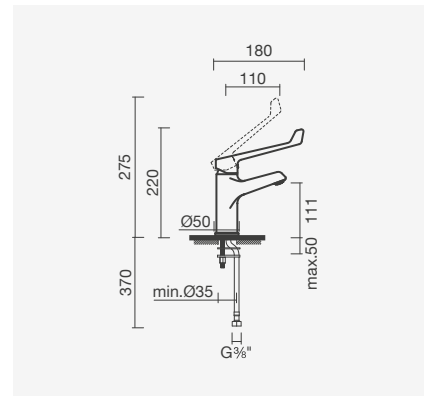

VIVA

Torneira monocomando para lavatório (clínica)

- > para lavatório com furo para torneira
- > cartucho de discos cerâmicos e perlador não-orientável
- > função cold start (abertura em frio)
- > na embalagem: torneira, ligações flexíveis e kit de fixação

Referência	Peso	€
S502 0245 0212 601	1	77,50