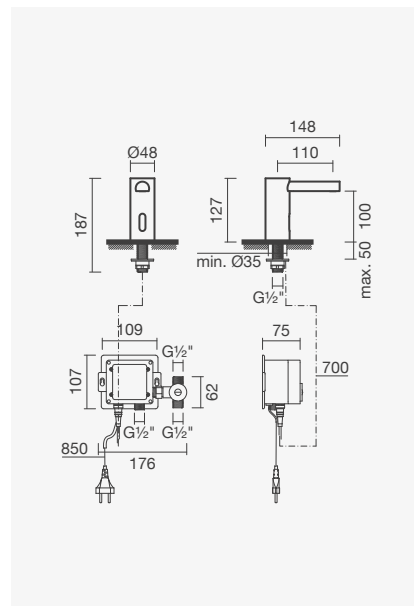

LAVATÓRIO

Torneira eletrônica para lavatório

- > para lavatório com furo para torneira
- > com eletro-válvula e perlator ecológico
- > ativada através de sensor por infravermelhos
- > alimentada mediante ligação à rede (230V) ou baterias
- > na embalagem: torneira, caixa eletrônica, misturadora oculta, ligações flexíveis e kit de fixação

2 Fluxos de água	Peso	€
S500 0402 9350 703	1	234,00