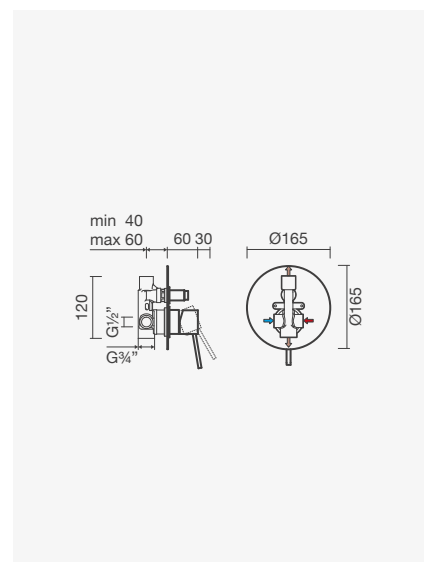

Torneira monocomando para duche (2 funções)

- > para duche e/ou banho (2 funções)
- > cartucho de discos cerâmicos
- > profundidade de instalação ajustável: 55 a 75mm
- > na embalagem: torneira

Espelho redondo	Peso	€
S500 0596 8750 706	2	131,50