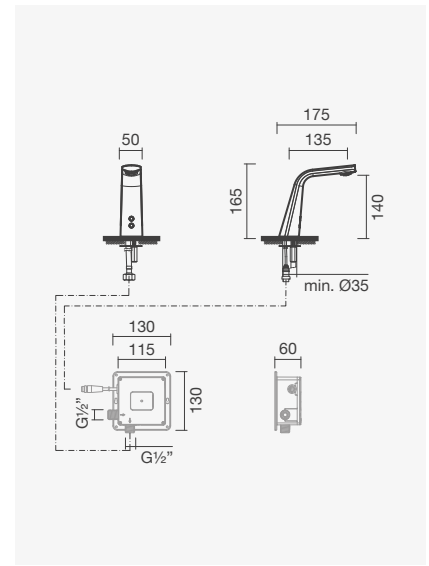

LAVATÓRIO

Torneira eletrônica para lavatório

- > para lavatório com furo para torneira
- > com eletro-válvula e perlator ecológico
- > ativada através de sensor por infravermelhos
- > alimentada mediante ligação à rede (230V) ou baterias
- > na embalagem: torneira, caixa eletrônica, ligações flexíveis e kit de fixação

1 Fluxo de água - Acabamento cromado	Peso	€
S502 0960 0012 600	2	194,00
1 Fluxo de água - Acabamento preto mate		
S502 0960 0071 600	2	194,00
1 Fluxo de água - Acabamento dourado		
S502 0960 0071 700	2	226,00