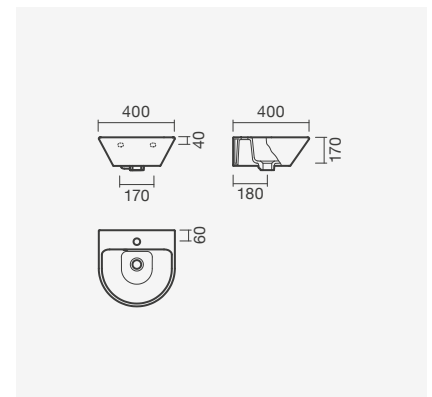

Lavatório 40

400 x 400 x 170 mm

- > aplicação mural
- > furo para torneira (central à cuba), com furo de nível
- > na embalagem: lavatório e kit de fixação

Referência	Peso	Peças por palete	€
S102 0593 6200 001	11	24	48,50