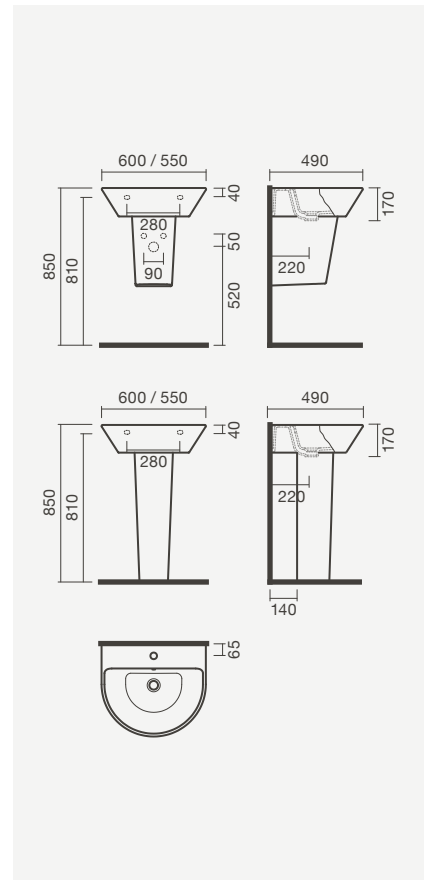

LOFT

Lavatórios 60 e 55

- > aplicação mural
- > furo para torneira (central à cuba), com furo de nível
- > compatível com meia coluna e coluna Loft
- > na embalagem: lavatório e kit de fixação

600 x 490 x 170 mm	Peso	Peças por palete	€
S102 0573 6200 001	18	24	61,00
550 x 490 x 170 mm			
S102 0583 6200 001	17	24	56,50

CENT

Lavatórios 60, 55, 50 e 45

- > aplicação mural
- > furo para torneira (central à cuba), com furo de nível
- > compatível com meia coluna e coluna Cent
- > na embalagem: lavatório e kit de fixação

600 x 450 x 200 mm	Peso	Peças por palete	€
S102 0891 7200 000	14	40	58,00
550 x 450 x 200 mm			
S102 0661 7200 000	14	28	48,00
500 x 400 x 200 mm			
S102 0671 7200 000	12	28	45,00
450 x 400 x 200 mm			
S102 0881 7200 000	12	28	42,00

SMART
TOILETS

COLEÇÕES
SANITÁRIAS

ESPAÇOS
PÚBLICOS

LAVATÓRIOS

TORNEIRAS

MÓVEIS, ESPELHOS
E ACESSÓRIOS

BASES

DIVISÓRIAS

DUCHE

BANHEIRAS