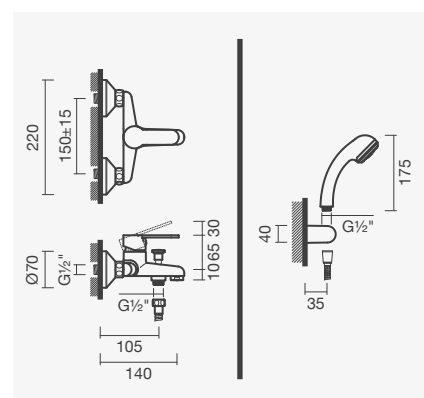

BANHEIRA

Torneira monocomando para banheira

- > para banho
- > cartucho de discos cerâmicos e perlador
- > na embalagem: torneira, chuveiro de mão, ligações flexíveis e kit de fixação

Referência	Peso	€
S502 1280 0012 600	2	74,00