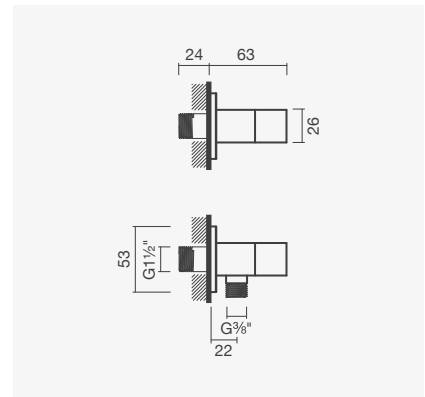

Torneiras de esquadria

Torneira de esquadria ¼ de volta

- > sem filtro
- > manípulo quadrado
- > em latão cromado
- > na embalagem: torneira de esquadria (1 unidade)

Referência	Peso	€
TNR5 0000 0000 0169	1	12,00