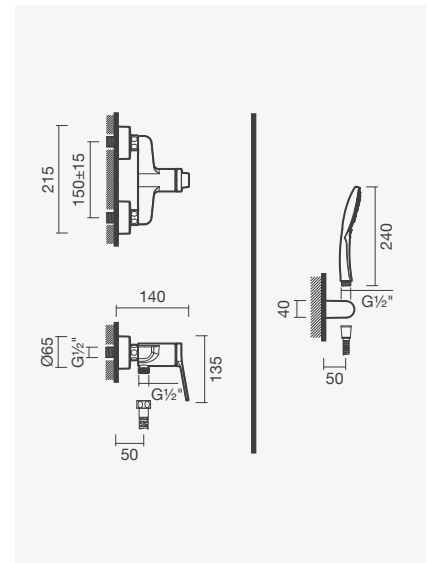

DUCHE

Torneira monocomando para duche

- > para duche
- > cartucho de discos cerâmicos
- > redutor de caudal integrado no flexível
- > na embalagem: torneira, chuveiro de mão com 3 funções - *massage*, *rain* e *soft* - de duche, suporte, flexível de 170cm e kit de fixação

Referência	Peso	€
S502 0930 0012 600	2	119,50