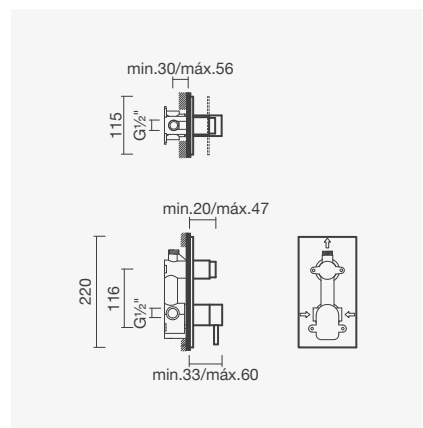

DUCHE - BLOOM

Torneira temporizada para duche

- > para duche
- > cartucho temporizado
- > tempo de abertura: 20 segundos (margem de erro de 20%)
- > profundidade de instalação ajustável:
  de 45 a 80mm (2 fluxos de água) e 48 a 75mm (1 fluxo de água)
- > na embalagem: torneira

2 Fluxos de água	Peso	€
S502 0760 2512 600	3	220,00
1 Fluxo de água		
S502 0760 0612 600	1	83,50