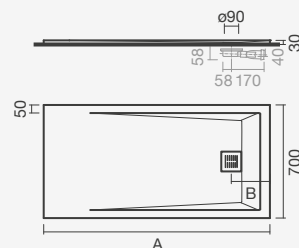

RETANGULARES - POUSAR / ENCASTRAR

Bases retangulares - Largura de 700

- > aplicação de pousar / encastrar
- > superfície antiderrapante
- > aba de 30mm
- > na embalagem: base, válvula de descarga e grelha de escoamento

Medidas	Referência	Peso	€
1600 x 700 x 30	SP30 1640 2BC1 00..0	65	353,50
1500 x 700 x 30	SP30 15DC 2BC1 00..0	58	342,00
1400 x 700 x 30	SP30 1578 2BC1 00..0	55	319,00
1300 x 700 x 30	SP30 1514 2BC1 00..0	48	306,50
1200 x 700 x 30	SP30 14B0 2BC1 00..0	43	281,50
1100 x 700 x 30	SP30 144C 2BC1 00..0	38	270,00
1000 x 700 x 30	SP30 13E8 2BC1 00..0	34	246,50
900 x 700 x 30	SP30 1384 2BC1 00..0	32	233,50

	A	B
1600 x 700 x 30	1600	365
1500 x 700 x 30	1500	365
1400 x 700 x 30	1400	245
1300 x 700 x 30	1300	245
1200 x 700 x 30	1200	245
1100 x 700 x 30	1100	245
1000 x 700 x 30	1000	245
900 x 700 x 30	900	245

No código de produto por favor substituir ".." pelo código da cor escolhida

QUADRADAS - POUSAR / ENCASTRAR

Bases quadradas

- > aplicação de pousar / encastrar
- > superfície antiderrapante
- > aba de 30mm
- > na embalagem: base, válvula de descarga e grelha de escoamento

Medidas	Referência	Peso	€
900 x 900 x 30	SP30 1384 3841 00..0	42	283,00
800 x 800 x 30	S202 0680 000..01	35	240,00