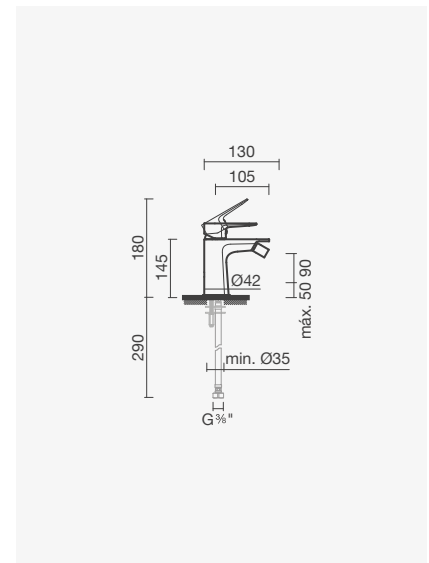

BIDÉ

Torneira monocomando para bidé

- > para bidé com furo para torneira
- > cartucho de discos cerâmicos e perlator ecológico
- > função cold start (abertura em frio)
- > na embalagem: torneira, ligações flexíveis e kit de fixação

Acabamento cromado	Peso	€
S502 0465 0212 600	1	111,50
Acabamento preto mate		
S502 0465 0271 600	1	169,00
Acabamento escovado mate		
S502 0465 0224 800	1	169,00