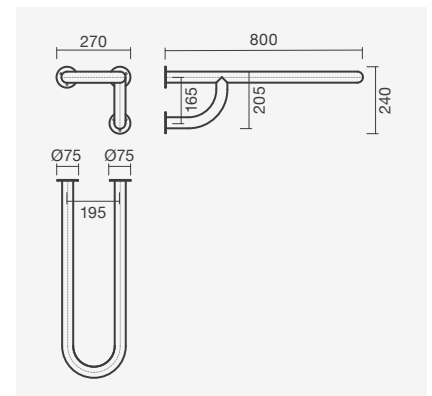

Barra de apoio para lavatório - fixa

- > aplicação mural
- > em aço inoxidável escovado (AISI 304)
- > 5 anos de garantia
- > na embalagem: barra de apoio e kit de fixação

Direita	Peso	Peças por palete	€
S900 1803 9701 100	2	36	205,00