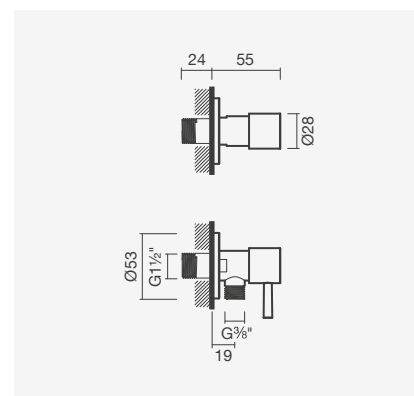

Torneira de esquadria

- > sem filtro
- > manípulo redondo
- > em latão cromado ou preto mate
- > na embalagem: torneira de esquadria (1 unidade)

	Peso	€
Cromado TNR5 0000 0000 0170	1	11,00
Preto mate S502 0524 8871 600	1	18,00