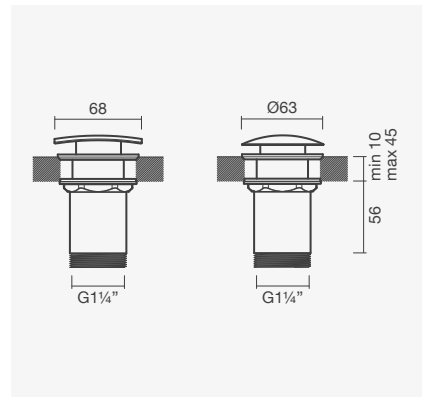

Espelho quadrado	Peso	€
TN50 0087 1619 9900	1	<b>22,00</b>
Espelho redondo		
TN50 0090 1639 9900	1	<b>22,00</b>