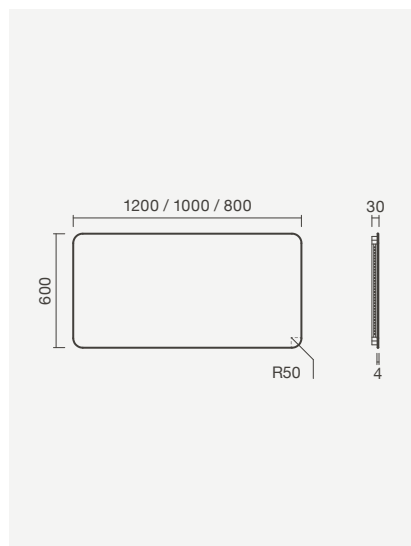

MAYARA

Espelho com iluminação

- > iluminação LED (temperatura de cor: 6400K)
- > desembaciador
- > estrutura de suporte em alumínio
- > permite fixação horizontal ou vertical
- > proteção IP44
- > na embalagem: espelho, transformador e kit de fixação

1200 x 600	Peso	Peças por palete	€
S700 5401 2699 900	9	32	275,00
1000 x 600			
S700 5391 2699 900	8	34	245,00
800 x 600			
S700 5411 2699 900	7	58	225,00