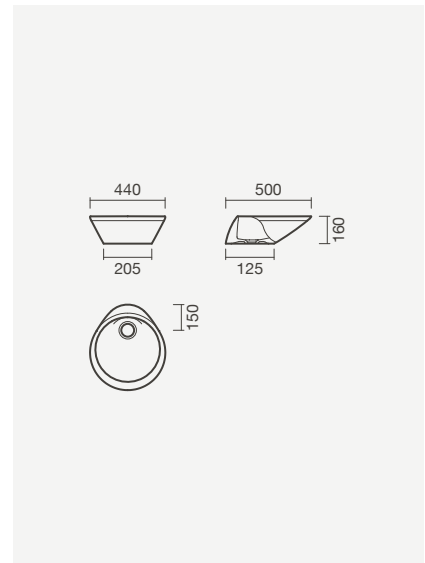

Referência	Peso	Peças por palete	€
S100 1305 0400 000	11	42	<b>280,50</b>

**ELIPSE**

**Lavatório 63**

630 x 430 x 190mm

- > aplicação de pousar
- > sem furo para torneira, sem furo de nível
- > na embalagem: lavatório