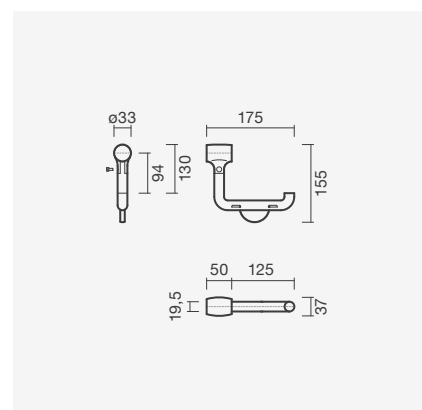

Porta-rolos

- > compatível com barra de apoio para sanita S902 1400 0000 000
- > em vinil anti-bacteriano com acabamento branco
- > na embalagem: barra de apoio e kit de fixação

Porta-rolos	Peso	Peças por palete	€
S902 1410 0000 000	1	150	35,00