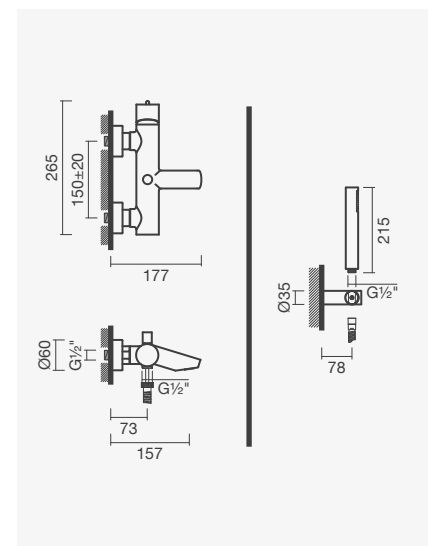

**PACKS DE DUCHE - SQUARE**

**Conjunto de duche**

- > para duche (2 funções)
- > cartucho de discos cerâmicos
- > profundidade de instalação ajustável: 60 a 75mm
- > na embalagem: torneira de 2 funções, chuveiro superior de Ø250mm, braço mural para chuveiro, chuveiro de mão, suporte com ligação de água e flexível