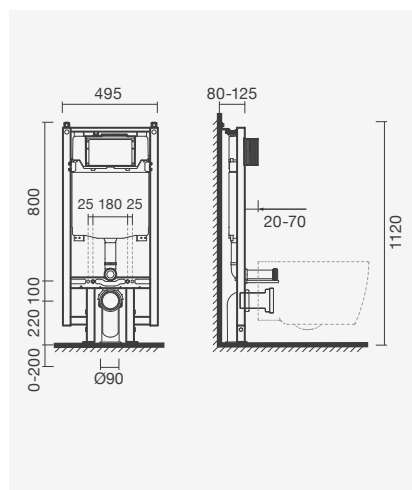

Elemento de instalação compacto inside

495 x 80-125 x 1120 mm

- > fixação ao chão e à parede
- > aplicação em paredes ligeiras (de encastre)
- > compatível com sanitas suspensas e placas de comando Plan, Point e Dot (edição *inside*)
- > estrutura em aço termolacado e cisterna com isolamento que respeita norma CE EN-14055
- > descarga de 3/6 litros (regulável também para 3/4,5 ou 2/4 litros)
- > na embalagem: elemento de instalação, conexões, torneira de esquadria e kit de fixação

Referência	Peso	€
SI02 0067 9300 000	14	235,50