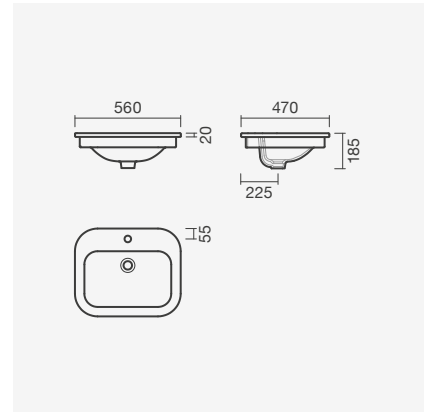

LAVATÓRIOS DE ENCASTRE

Lavatório 56

560 x 470 x 185 mm

- > aplicação de encastre (por cima)
- > com furo para torneira (central à cuba), com furo de nível
- > na embalagem: lavatório

Referência	Peso	Peças por palete	€
S100 7481 6400 000	13	24	110,50