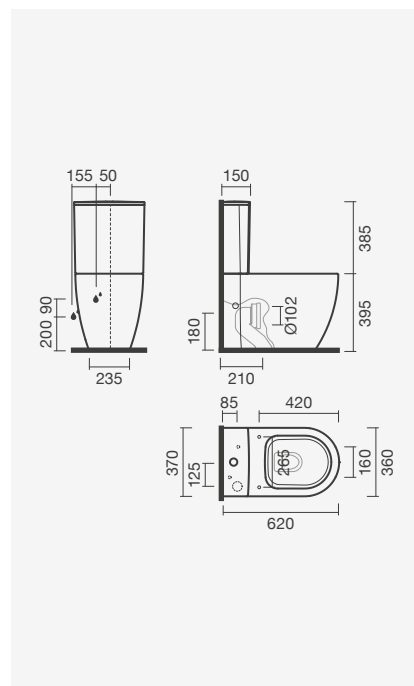

SANITAS COMPACTAS BTW

Sanita compacta BTW rimless 62 S/D

370 × 620 × 780 mm

- > saída dual
- > sanita sem aro - higiénica e mais fácil de limpar
- > na embalagem: sanita, curva de descarga e kit de fixação

Referência	Peso	Peças por palete	€
S100 6388 1700 000	30	20	190,00

+ Tanque compacto

- > descarga 3/4,5 litros (mecanismo montado)
- > descarga ativada por botão (duplo)
- > na embalagem: tanque cerâmico e mecanismo de descarga

Alimentação inferior

S100 6406 6600 001	13	20	153,00

+ Tampos para sanita

Termodur - queda amortecida (tecnologia take-off)

S800 0656 1800 000	2	-	83,00

Termodur - queda amortecida - slim (tecnologia take-off)

S800 0656 2600 000	2	-	61,00

Termodur (tecnologia take-off)

S800 0656 2300 000	2	-	61,00

Conjunto completo

Sanita + Tanque + Tampo

404,00

SANITAS SIMPLES BTW

Sanita simples BTW 56 S/D

360 × 560 × 400 mm

- > saída dual
- > na embalagem: sanita, curva de descarga e kit de fixação

Referência	Peso	Peças por palete	€
S100 9682 3300 000	27	15	162,00

+ Tampos para sanita

Termodur - queda amortecida (tecnologia take-off)

S800 0656 1800 000	2	-	83,00

Termodur - queda amortecida - slim (tecnologia take-off)

S800 0656 2600 000	2	-	61,00