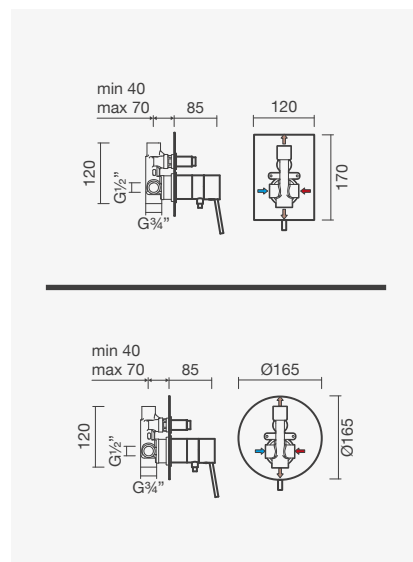

Torneira termostática para duche (2 funções)

- > para duche e/ou banho (2 funções)
- > cartucho termostático (safe-stop 38°)
- > profundidade de instalação ajustável: 55 a 85mm
- > na embalagem: torneira

Espelho retangular (vertical)	Peso	€
S500 0596 9950 706	2	257,00
Espelho redondo		
S500 0596 9150 706	2	252,00