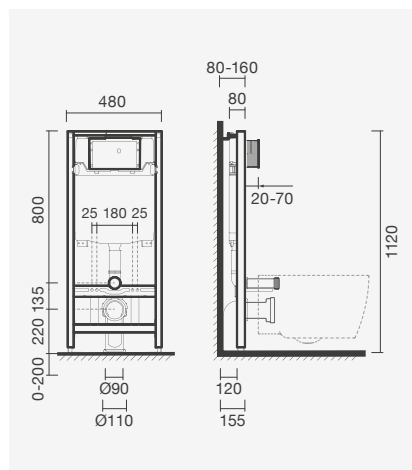

Elemento de instalação inside

480 x 80-160 x 1120 mm

- > fixação ao chão e à parede
- > aplicação em paredes ligeiras (de encastre)
- > compatível com sanitas suspensas e placas de comando Plan, Point e Dot (edição *inside*)
- > estrutura em aço termolacado e cisterna com isolamento que respeita norma CE EN-14055
- > descarga de 3/6 litros (regulável também para 3/4,5 ou 2/4 litros)
- > na embalagem: elemento de instalação, conexões, torneira de esquadria e kit de fixação

Referência	Peso	€
SI02 0057 9300 000	14	197,50