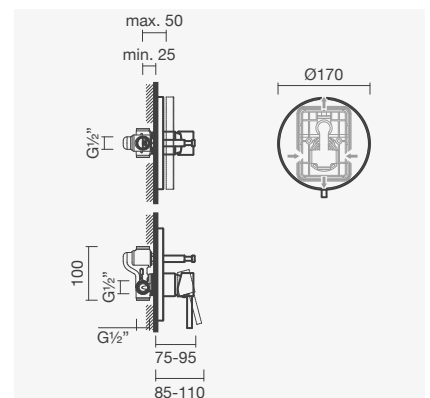

Torneira monocomando para duche (2 funções)

- > para duche ou banho (2 funções)
- > cartucho de discos cerâmicos
- > profundidade de instalação ajustável: de 60 a 75mm
- > na embalagem: torneira

Referência	Peso	€
S502 1256 8712 600	1	92,00

Torneira monocomando de encastre para duche SCOPE, com 2 funções e chuveiro de mão minimal com suporte para chuveiro com ligação de água