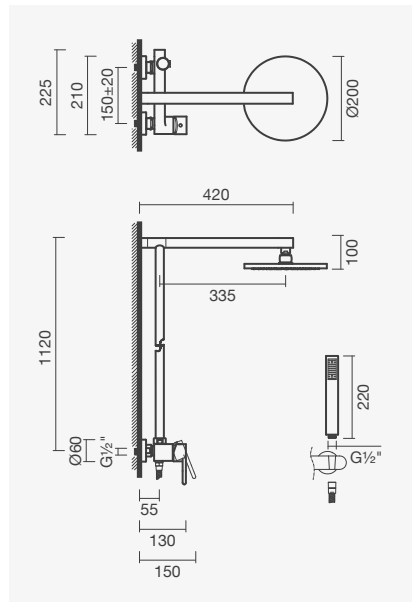

Sistema de duche com torneira monocomando

- > para duche (2 funções: chuveiro de mão e chuveiro superior - orientável)
- > cartucho de discos cerâmicos (ecológico)
- > sistema de duche fixo (altura da barra não-regulável)
- > em latão cromado
- > na embalagem: sistema de duche, chuveiro superior com Ø200mm, chuveiro de mão, suporte para chuveiro de mão fixo (integrado no corpo da torneira), flexível de 175cm e kit de fixação

Referência	Peso	€
S500 0544 6150 700	5	447,50