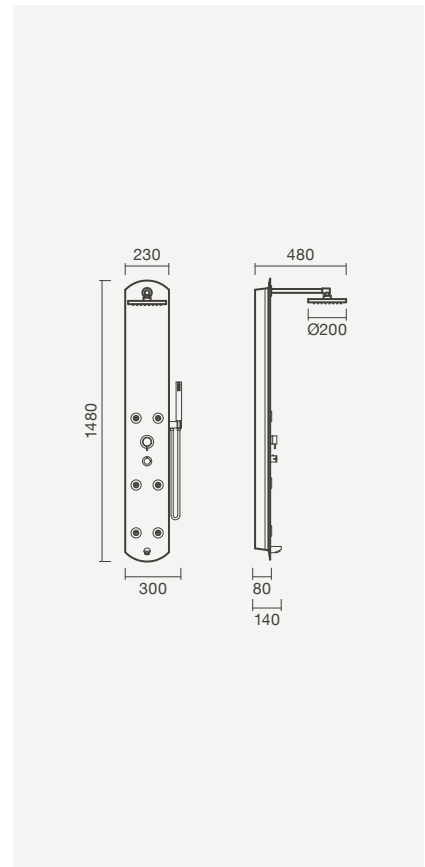

YN BLACK

Coluna de hidromassagem

300 x 480 x 1480mm

> compatível com base de duche e banheira

Referência	Peso	€
S200 4803 4505 600	9	845,00

SMART
TOILETS

COLEÇÕES
SANITÁRIAS

ESPAÇOS
PÚBLICOS

LAVATÓRIOS

TORNEIRAS

MÓVEIS, ESPELHOS
E ACESSÓRIOS

BASES

DIVISÓRIAS

DUCHE

BANHEIRAS