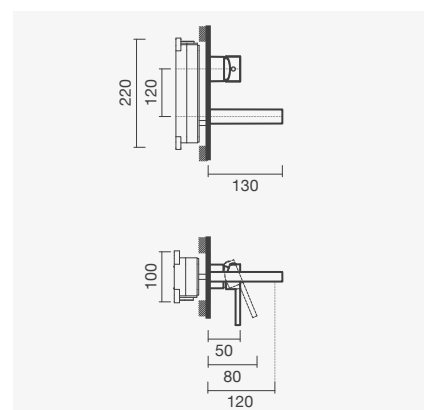

Torneira monocomando para lavatório

- > para lavatório sem furo para torneira
- > cartucho de discos cerâmicos e perlador ecológico
- > profundidade mínima de instalação: 90mm
- > na embalagem: torneira, caixa de instalação, ligações flexíveis e kit de fixação

Bica longa	Peso	€
S500 0401 0712 600	2	213,00

Bica curta	Peso	€
S500 0401 0912 600	2	205,00