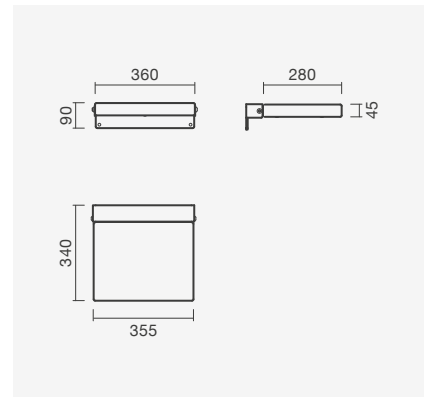

ASSENTOS REBATÍVEIS

Assento rebatível

360 x 340 x 90 mm

- > aplicação mural
- > em aço inoxidável e poliuretano
- > na embalagem: assento e kit de fixação

	Peso	€
Branco		
S900 1862 7500 000	5	229,00
Preto		
S900 1862 7505 600	5	229,00