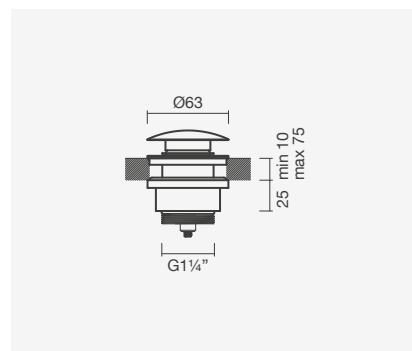

Válvula 1 1/4" com mecanismo stop&go

- > para lavatórios ou bidés com furo de nível
- > com mecanismo de abrir e fechar (stop & go)
- > espelho da válvula redondo (removível)
- > em latão cromado ou preto mate
- > na embalagem: válvula de descarga

Espelho redondo - cromado	Peso	€
TN50 0089 1629 9900	1	22,00
Espelho redondo - preto mate		
S502 0540 0071 600	1	32,50