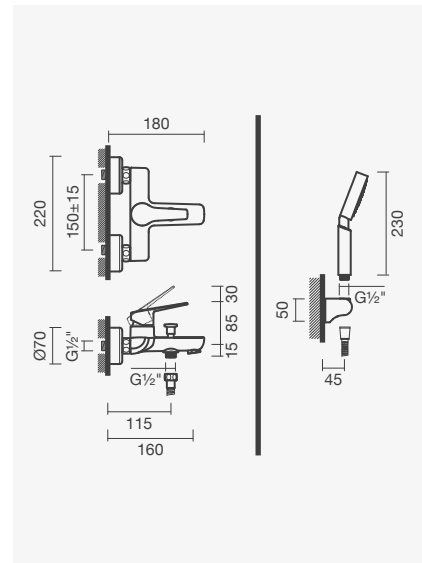

Referência	Peso	€
S502 1190 0012 600	2	<b>129,00</b>

Torneira monocomando para duche DITTO