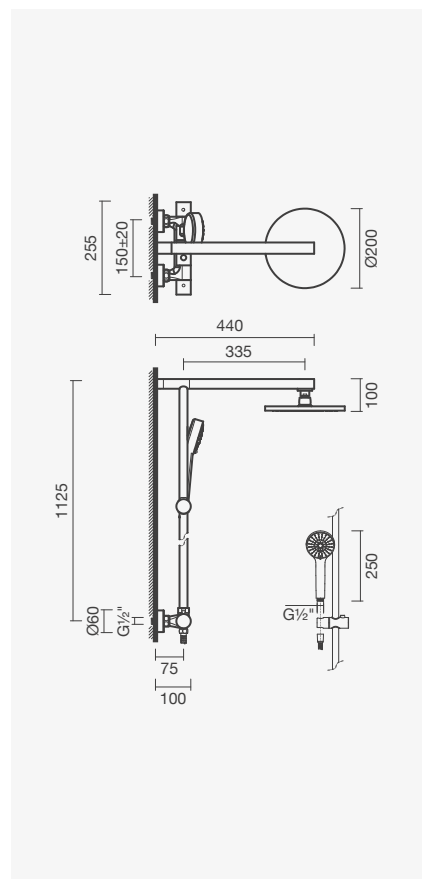

DUCHE

Sistema de duche com torneira termostática

- > para duche (2 funções: chuveiro de mão e chuveiro superior - orientável)
- > cartucho termostático (safe-stop 38°)
- > sistema de duche fixo (altura da barra não-regulável)
- > em latão cromado
- > na embalagem: sistema de duche, chuveiro superior com Ø200mm, chuveiro de mão, suporte para chuveiro de mão orientável e regulável em altura, flexível de 175cm e kit de fixação

Referência	Peso	€
S500 0594 5950 709	4	400,50