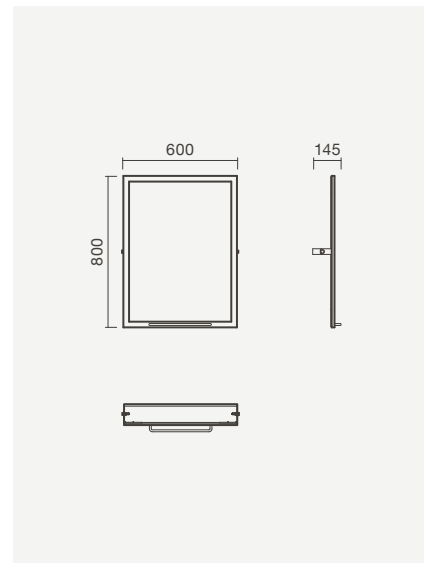

VEGA

Espelho simples basculante

- > moldura em inox (com pega)
- > permite fixação vertical
- > na embalagem: espelho e kit de fixação

600 x 800	Peso	Peças por palete	€
S700 5680 8299 900	7	16	285,00