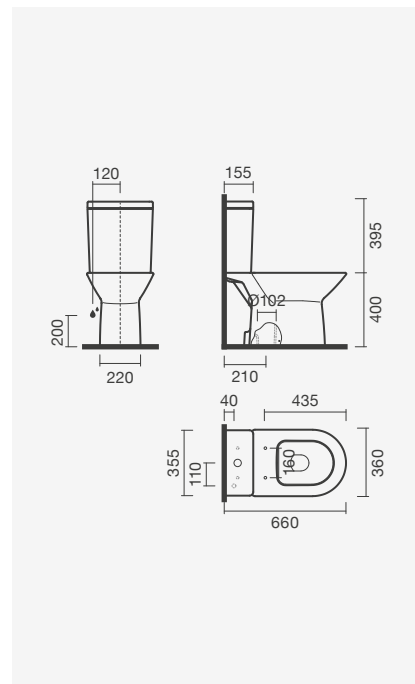

SANITAS COMPACTAS

Sanita compacta 66 S/V

360 × 660 × 795 mm

> saída vertical

> na embalagem: sanita e kit de fixação

Referência	Peso	Peças por palete	€
S102 0558 1900 001	25	24	89,00

+ Tanque compacto

> descarga 3/4,5 litros (mecanismo desmontado)

> descarga ativada por botão (duplo)

> na embalagem: tanque cerâmico e mecanismo de descarga

Alimentação inferior

S102 0550 4500 001	13	60	104,50

Alimentação lateral

S102 0550 4700 001	13	24	104,50

+ Tampos para sanita

Termodur - queda amortecida (tecnologia take-off)

S802 0148 1600 000	2	-	47,50

Termodur (tecnologia take-off)

S802 0148 1800 000	2	-	39,50

Termodur - queda amortecida- slim

S802 0096 1800 000	3	-	47,50

Termodur - slim

S802 0096 2300 000	3	-	39,50

Conjunto completo

Sanita + Tanque + Tampo

233,00

Sanita compacta 66 S/H

360 × 660 × 795 mm

> saída horizontal

> na embalagem: sanita e kit de fixação

Referência	Peso	Peças por palete	€
S102 0558 1800 001	25	20	89,00

+ Tanque compacto

> descarga 3/4,5 litros (mecanismo desmontado)

> descarga ativada por botão (duplo)

> na embalagem: tanque cerâmico e mecanismo de descarga

Alimentação inferior

S102 0550 4500 001	13	60	104,50

Alimentação lateral

S102 0550 4700 001	13	24	104,50

+ Tampos para sanita

Termodur - queda amortecida (tecnologia take-off)

S802 0148 1600 000	2	-	47,50

Termodur (tecnologia take-off)

S802 0148 1800 000	2	-	39,50

Termodur - queda amortecida- slim

S802 0096 1800 000	3	-	47,50