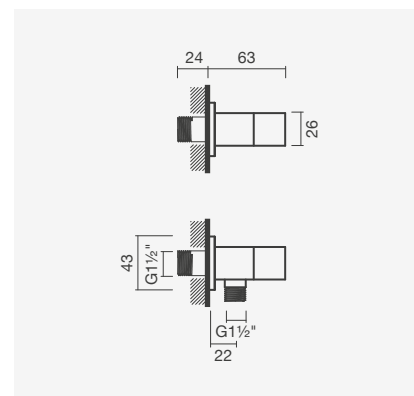

Torneira de esquadria

- > sem filtro
- > manípulo quadrado
- > em latão cromado
- > na embalagem: torneira de esquadria (1 unidade)

Referência	Peso	€
TNR5 0000 0000 0168	1	12,00