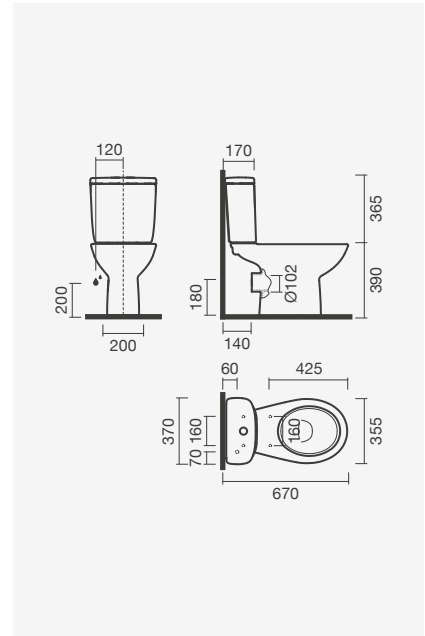

SANITAS COMPACTAS

Sanita compacta 67 S/H

370 x 670 x 755 mm

- > saída horizontal
- > na embalagem: sanita e kit de fixação

Referência	Peso	Peças por palete	€
S102 0642 3400 000	17	32	67,00

+ Tanques

- > descarga 3/6 litros (mecanismo desmontado)
- > descarga ativada por botão (duplo)
- > na embalagem: tanque cerâmico e mecanismo de descarga

Alimentação inferior

S102 0650 4500 000	10	40	81,00

Alimentação lateral

S102 0650 4700 000	10	36	81,00

+ Tapos para sanita

Termodur - slim - queda amortecida (tecnologia take-off)

S800 0728 1700 000	2	-	42,50

Termodur - slim

S800 0728 1900 000	2	-	23,50

PP

S802 0104 3700 000	1	-	19,00

Conjunto completo

Sanita + Tanque + Tampo

167,00

PACK: Sanita compacta 67 S/H + Tanque + Tampo

370 x 670 x 755 mm

- > saída horizontal
- > inclui tanque compacto (alimentação inferior)
- > inclui tampo para sanita em PP com queda livre
- > na embalagem: sanita, curva de descarga, kit de fixação, tanque cerâmico, mecanismo de descarga e tampo de sanita em PP

Referência	Peso	Peças por palete	€
SP02 0375 2900 000	29	12	166,00

PACK: Sanita compacta 67 S/H + Tanque + Tampo

370 x 670 x 755 mm

- > saída horizontal
- > inclui tanque compacto (alimentação lateral)
- > inclui tampo para sanita em PP com queda livre
- > na embalagem: sanita, curva de descarga, kit de fixação, tanque cerâmico, mecanismo de descarga e tampo de sanita em PP

Referência	Peso	Peças por palete	€
SP02 0375 3000 000	29	12	166,00