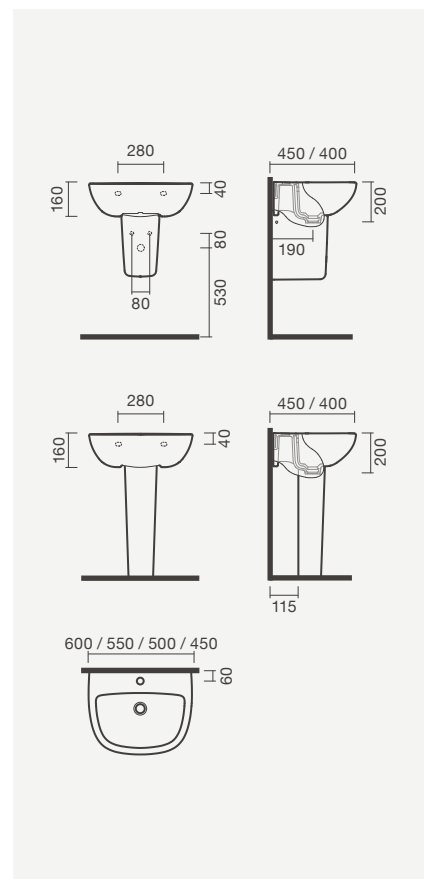

SMART
TOILETS

COLEÇÕES
SANITÁRIAS

ESPAÇOS
PÚBLICOS

LAVATÓRIOS

TORNEIRAS

MÓVEIS, ESPELHOS
E ACESSÓRIOS

BASES

DIVISÓRIAS

DUCHE

BANHEIRAS