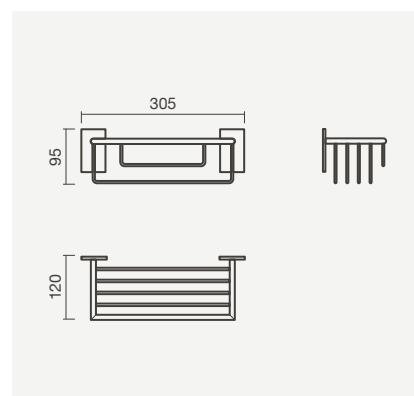

CESTOS DE DUCHE

Cesto de duche

- > aplicação mural
- > em aço inoxidável com acabamento cromado, branco ou preto mate
- > na embalagem: cesto de duche e kit de fixação

Cromado	Peso	Peças por palete	€
S902 0300 0012 600	1	-	105,00
Branco Mate			
S902 0300 0006 400	1	-	105,00
Preto Mate			
S902 0300 0071 600	1	-	105,00