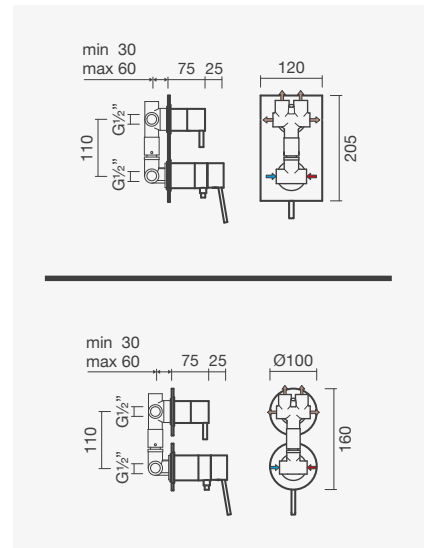

DUCHE / BANHO

Torneira termostática para duche (4 funções)

- > para duche e/ou banho (4 funções)
- > cartucho termostático (safe-stop 38°)
- > profundidade de instalação ajustável: de 60 a 75mm (espelho retangular horizontal) e 45 a 75mm (espelhos retangular vertical e redondos)
- > na embalagem: torneira

Espelho retangular (vertical)	Peso	€
S500 0597 0150 706	3	377,00
Espelhos redondos		
S500 0596 9350 706	3	377,00