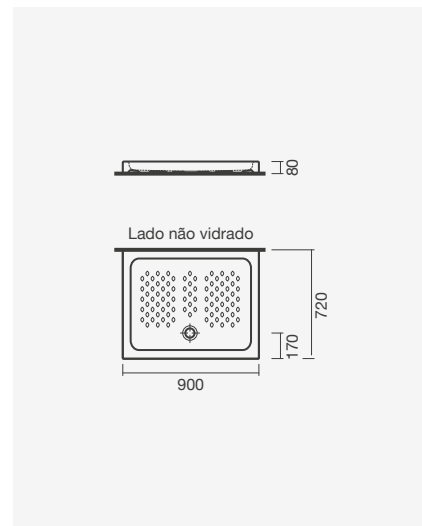

+ Válvula de descarga sifonada Ø90

- > corpo em plástico e borracha, espelho da válvula em abs cromado
- > na embalagem: válvula de descarga

TN10 0049 0000 0000	1	-	28,00