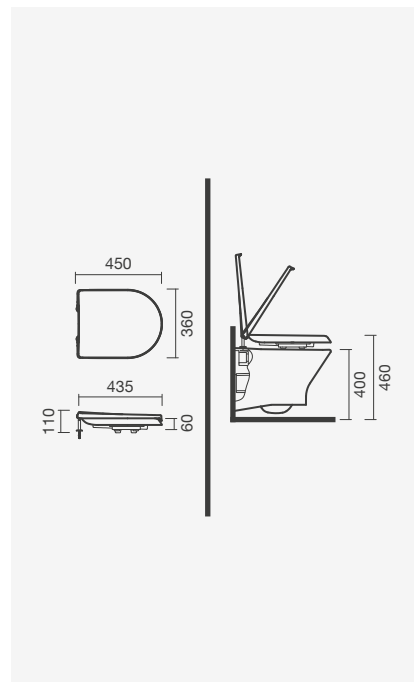

+ Tampos para sanita

Termodur - aro aberto (comfort)

S802 0130 0000 000	3	-	80,50

Conjunto completo

Sanita + Tampo

219,00