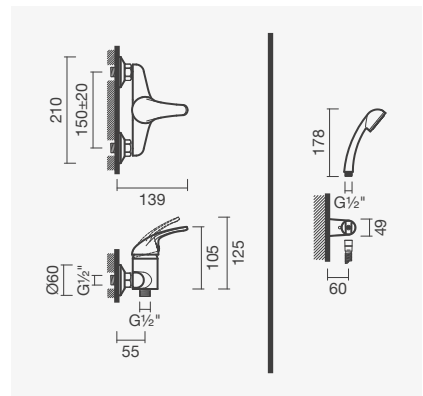

DUCHE

Torneira monocomando para duche

- > para duche
- > cartucho de discos cerâmicos
- > redutor de caudal integrado no flexível
- > na embalagem: torneira, chuveiro de mão, suporte, flexível de 175cm e kit de fixação

Referência	Peso	€
S500 0391 3850 702	1	74,00