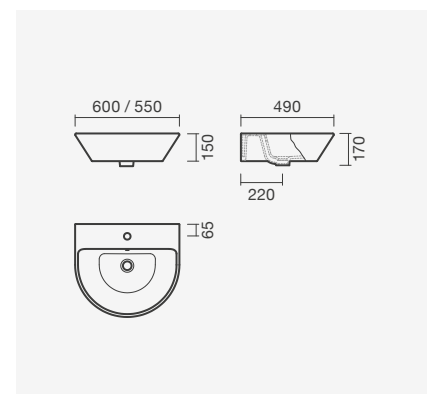

LAVATÓRIOS DE POUSAR

Lavatórios 60 e 55

- > aplicação de posar
- > furo para torneira (central à cuba), com furo de nível
- > na embalagem: lavatório

600 x 490 x 170 mm	Peso	Peças por palete	€
S102 0578 0700 001	18	24	61,00
550 x 490 x 170 mm			
S102 0588 0700 001	15	24	56,50