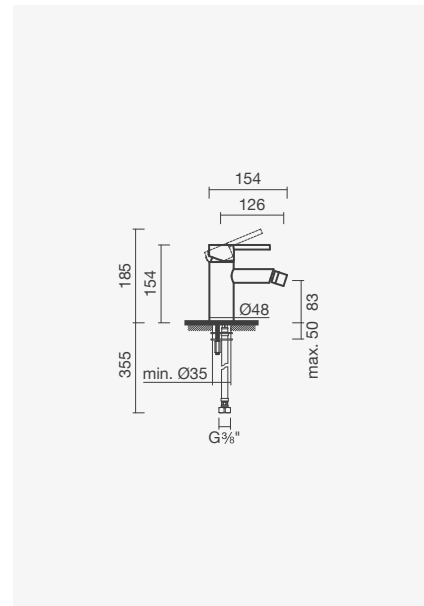

Referência	Peso	€
S500 0401 2950 701	2	<b>110,00</b>

Torneira eletrônica de parede para lavatório BALANCE com lavatório retangular HALO 60