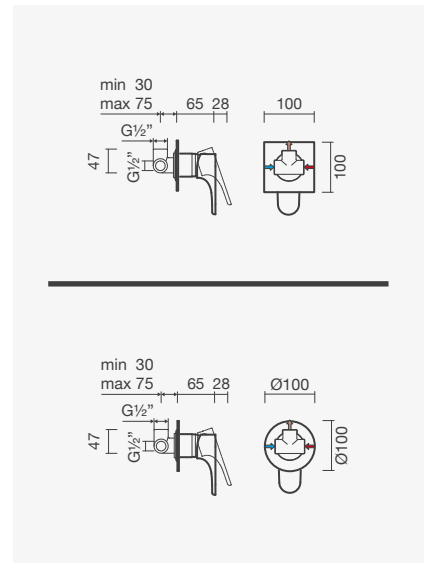

Espelho quadrado	Peso	€
S502 0136 9412 600	1	119,00
Espelho redondo		
S502 0126 8612 600	1	119,00

**Torneira monocomando para duche (2 funções)**

- > para duche e/ou banho (2 funções)
- > cartucho de discos cerâmicos
- > profundidade de instalação ajustável: de 55 a 75mm
- > na embalagem: torneira