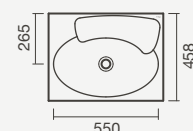

Lavatório mural SLEEK 100 com toalheiro e torneira ORBIS de parede