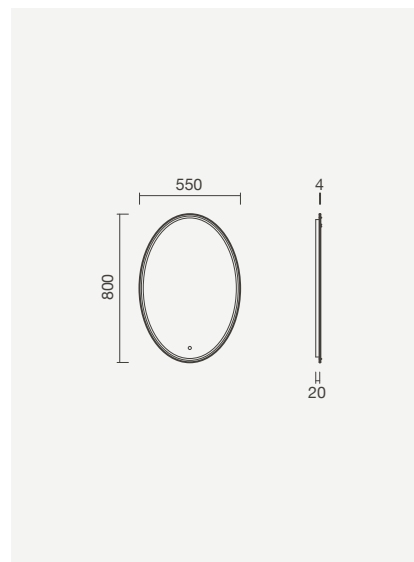

SCUTUM

Espelho com iluminação

- > iluminação LED com sensor *touch on / off* (temperatura de cor: 4000K)
- > iluminação com controlo de intensidade
- > desembaciador
- > permite fixação vertical
- > proteção IP44
- > na embalagem: espelho, transformador (12V) e kit de fixação

800 x 550	Peso	Peças por palete	€
S702 0621 2600 000	8	20	300,00