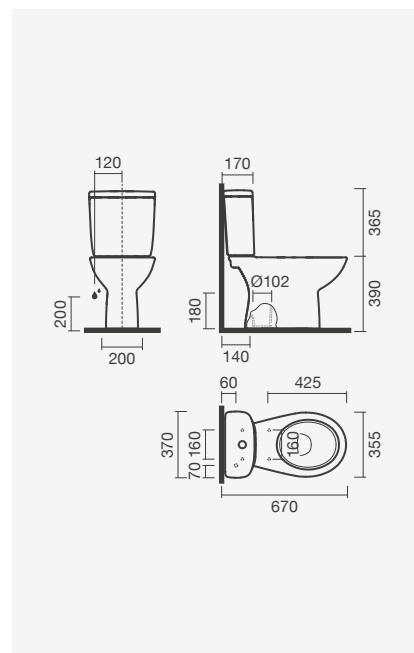

SANITAS COMPACTAS

Sanita compacta 67 S/V

370 x 670 x 755 mm

- > saída vertical
- > na embalagem: sanita e kit de fixação

Referência	Peso	Peças por palete	€
S102 0642 3600 000	11	32	67,00

+ Tanques

- > descarga 3/6 litros (mecanismo desmontado)
- > descarga ativada por botão (duplo)
- > na embalagem: tanque cerâmico e mecanismo de descarga

Alimentação inferior

S102 0650 4500 000	10	40	81,00

Alimentação lateral

S102 0650 4700 000	10	36	81,00

+ Tampos para sanita

Termodur - slim - queda amortecida (tecnologia take-off)

S800 0728 1700 000	2	-	42,50

Termodur - slim

S800 0728 1900 000	2	-	23,50

PP

S802 0104 3700 000	1	-	19,00

Conjunto completo

Sanita + Tanque + Tampo

167,00

PACK: Sanita compacta 67 S/V + Tanque + Tampo

370 x 670 x 755 mm

- > saída vertical
- > inclui tanque compacto (alimentação inferior)
- > inclui tampo para sanita em PP com queda livre
- > na embalagem: sanita, curva de descarga, kit de fixação, tanque cerâmico, mecanismo de descarga e tampo de sanita em PP

Referência	Peso	Peças por palete	€
SP02 0355 2900 000	29	12	166,00

PACK: Sanita compacta 67 S/V + Tanque + Tampo

370 x 670 x 755 mm

- > saída vertical
- > inclui tanque compacto (alimentação lateral)
- > inclui tampo para sanita em PP com queda livre
- > na embalagem: sanita, curva de descarga, kit de fixação, tanque cerâmico, mecanismo de descarga e tampo de sanita em PP

Referência	Peso	Peças por palete	€
SP02 0355 3000 000	29	12	166,00