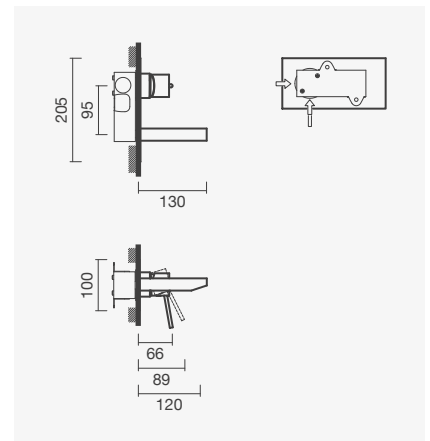

LAVATÓRIO

Torneira monocomando para lavatório

- > para lavatório sem furo para torneira
- > cartucho de discos cerâmicos e perlator ecológico
- > profundidade mínima de instalação: 50mm
- > na embalagem: torneira e caixa de instalação

Bica longa - Acabamento cromado	Peso	€
S500 0591 0812 601	3	196,50
Bica longa - Acabamento preto mate		
S500 0591 0871 601	3	242,50
Bica curta - Acabamento cromado		
S500 0591 1012 601	2	193,00
Bica curta - Acabamento preto mate		
S500 0591 1071 601	2	232,00