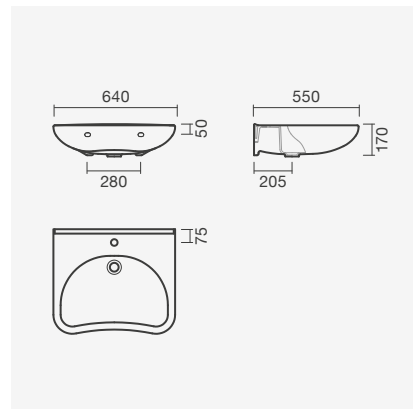

LAVATÓRIOS MURAIS

Lavatório 64

640 x 550 x 170 mm

> aplicação mural

> com furo para torneira (central à cuba), sem furo de nível

> na embalagem: lavatório e kit de fixação

Referência	Peso	Peças por palete	€
H813 7140 0009 51	20	18	112,00

Lavatório MOBIL aplicado sobre suporte hidráulico rebatível com barras de apoio para lavatório, torneira UNIC e espelho VEGA