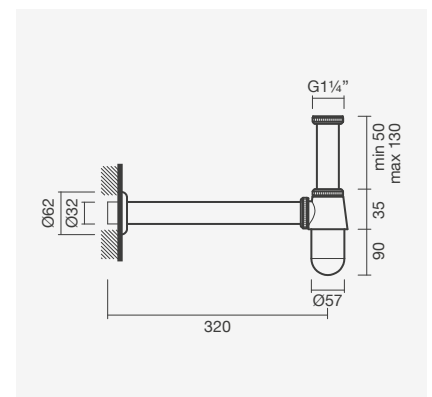

Sifão de descarga 1 1/4"

- > para lavatório ou bidé
- > formato redondo
- > em latão cromado
- > na embalagem: sifão de descarga

Referência	Peso	€
TN50 0085 3219 9900	1	17,00