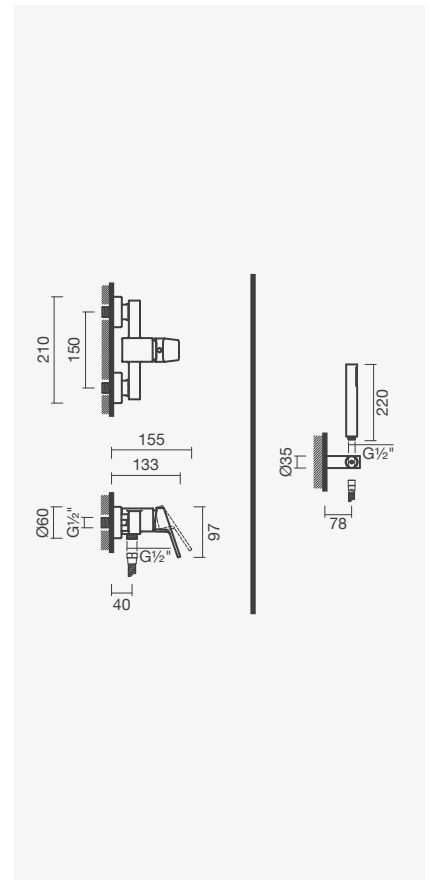

DUCHE

Torneira monocomando para duche

- > para duche
- > cartucho de discos cerâmicos
- > redutor de caudal integrado no flexível
- > na embalagem: torneira, chuveiro de mão, suporte, flexível de 175cm e kit de fixação

Acabamento cromado	Peso	€
S500 0531 3850 702	2	136,50
Acabamento preto mate		
S500 0531 3871 602	2	205,00