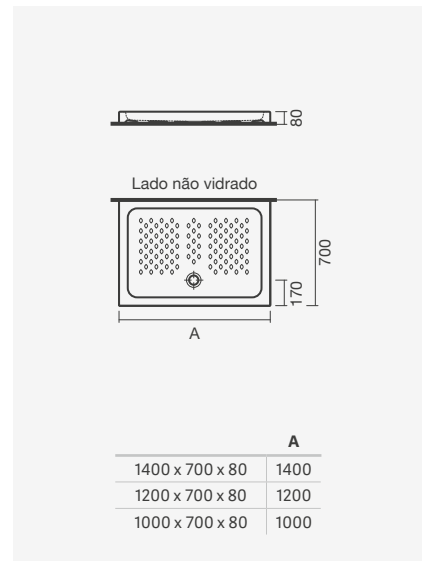

+ Válvula de descarga sifonada Ø90

- > corpo em plástico e borracha, espelho da válvula em abs cromado
- > na embalagem: válvula de descarga

TN10 0049 0000 0000	1	-	28,00