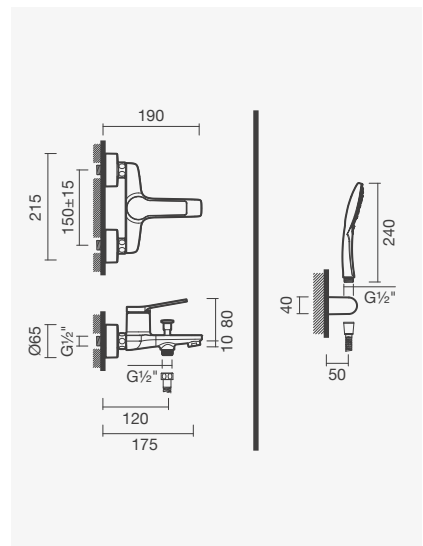

BANHO

Torneira monocomando para banheira

- > para banho
- > cartucho de discos cerâmicos
- > redutor de caudal integrado no flexível
- > na embalagem: torneira, chuveiro de mão com 3 funções - *massage*, *rain* e *soft* - de duche, suporte, flexível de 150cm e kit de fixação

Referência	Peso	€
S502 0900 0012 600	2	130,50