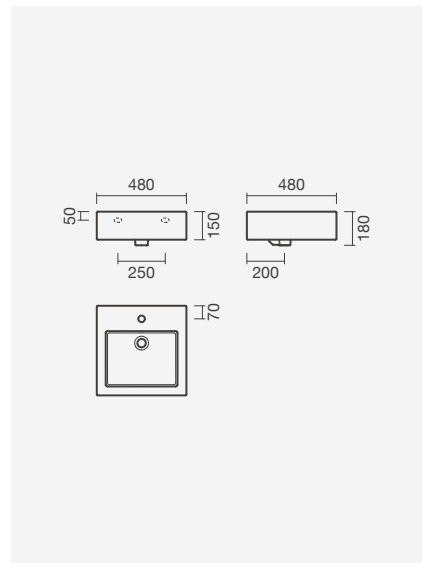

Referência	Peso	Peças por palete	€
S100 0973 6200 000	15	30	<b>145,50</b>

**ALBUS - COMPACTO**

**Lavatório 40**

400 x 230 x 110mm

- > aplicação de pousar / mural
- > com furo para torneira (à direita da cuba), sem furo de nível
- > compatível com móveis Pike 40
- > na embalagem: lavatório e kit de fixação