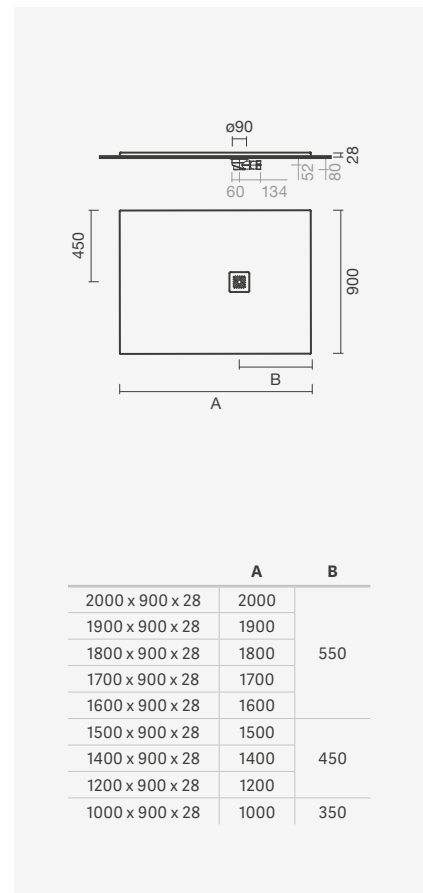

RETANGULARES - POUSAR / ENCASTRAR

Bases retangulares - Largura de 900

- > aplicação de pousar / encastrar
- > superfície antiderrapante
- > aba de 28mm
- > na embalagem: base, válvula de descarga e grelha de escoamento

Medidas	Referência	Peso	€
2000 x 900 x 28	S202 1350 000. .01	79	451,00
1900 x 900 x 28	S202 1370 000. .01	73	432,00
1800 x 900 x 28	S202 1390 000. .01	70	412,00
1700 x 900 x 28	S202 1410 000. .01	66	383,00
1600 x 900 x 28	S202 1440 000. .01	63	363,00
1500 x 900 x 28	S202 1470 000. .01	59	339,00
1400 x 900 x 28	S202 1500 000. .01	54	324,00
1200 x 900 x 28	S202 1530 000. .01	47	285,00
1000 x 900 x 28	S202 1570 000. .01	39	241,00

No código de produto por favor substituir ".." pelo código da cor escolhida

Bases retangulares - Largura de 800

- > aplicação de pousar / encastrar
- > superfície antiderrapante
- > aba de 28mm
- > na embalagem: base, válvula de descarga e grelha de escoamento

Medidas	Referência	Peso	€
2000 x 800 x 28	S202 1360 000. .01	70	402,00
1900 x 800 x 28	S202 1380 000. .01	66	383,00
1800 x 800 x 28	S202 1400 000. .01	63	363,00
1700 x 800 x 28	S202 1420 000. .01	59	343,00
1600 x 800 x 28	S202 1450 000. .01	56	324,00
1500 x 800 x 28	S202 1480 000. .01	54	304,00
1400 x 800 x 28	S202 1510 000. .01	48	285,00
1200 x 800 x 28	S202 1540 000. .01	42	250,00
1000 x 800 x 28	S202 1580 000. .01	34	221,00