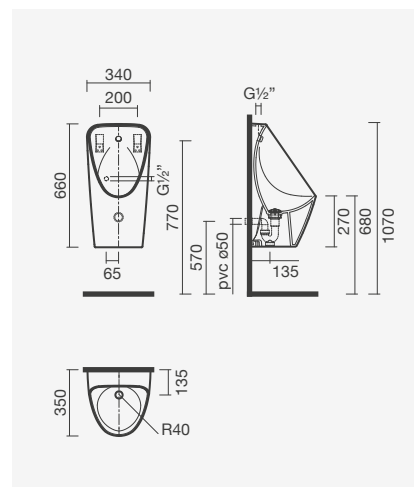

Urinóis: eletrónicos

CORAL

Urinol com sensor eletrónico rimless - A.H.

340 × 350 × 660 mm

- > alimentação horizontal e escoamento horizontal
- > urinol sem aro - higiénico e mais fácil de limpar
- > compatível com fluxómetro eletrónico oculto (incluído)
- > na embalagem: urinol, conexões de ligação, válvula, sifão e kit de fixação

Referência	Peso	Peças por palete	€
S102 0856 2700 000	18	10	375,00