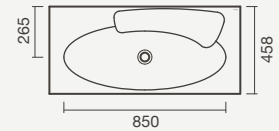

Lavatório mural SLEEK 100 com toalheiro e torneira ORBIS de parede