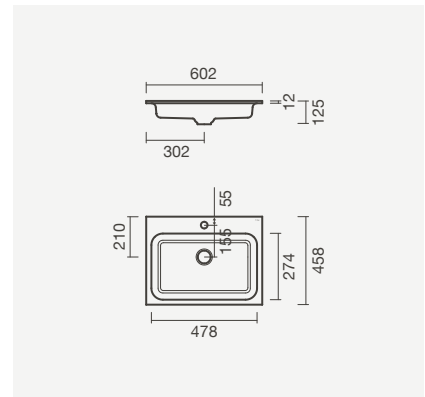

VELVET com furo para torneira

Lavatório 60

600 × 460 × 12mm

- > aplicação de encastramento - aba: 12mm
- > com furo para torneira (central à cuba), sem furo de nível
- > compatível com móvel Tahoe 60
- > na embalagem: lavatório e válvula de descarga com tampa em solid surface

Referência	Peso	Peças por palete	€
S202 0371 1700 000	7	1	465,50