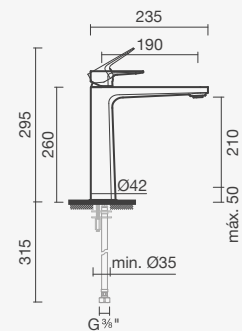

Torneira monocomando para lavatório (cano alto)

- > para lavatório sem furo para torneira
- > cartucho de discos cerâmicos e perlador ecológico
- > função cold start (abertura em frio)
- > na embalagem: torneira, ligações flexíveis e kit de fixação

Acabamento cromado	Peso	€
S502 0451 2412 600	2	169,00
Acabamento preto mate		
S502 0451 2471 600	2	283,50
Acabamento escovado mate		
S502 0451 2424 800	2	283,50