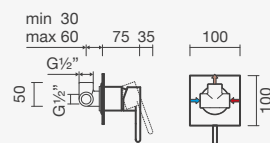

### Torneira monocomando para duche (1 função)

- > para duche ou banho (1 função)
- > cartucho de discos cerâmicos
- > profundidade de instalação ajustável: de 45 a 75mm
- > na embalagem: torneira

Espelho quadrado	Peso	€
S500 0546 9450 706	1	<b>106,50</b>
Espelho redondo		
S500 0546 8650 706	1	<b>99,50</b>