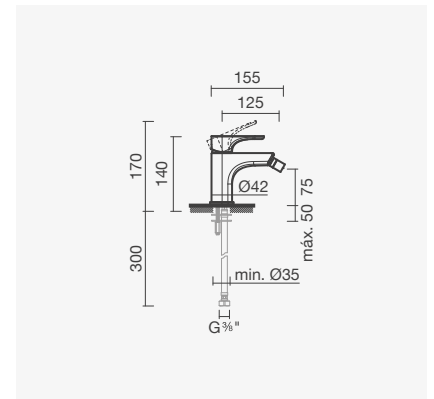

BIDÉ

Torneira monocomando para bidé

- > para bidé com furo para torneira
- > cartucho de discos cerâmicos e perlator ecológico
- > função cold start (abertura em frio)
- > na embalagem: torneira, ligações flexíveis e kit de fixação

Referência	Peso	€
S502 0051 2912 600	1	104,00