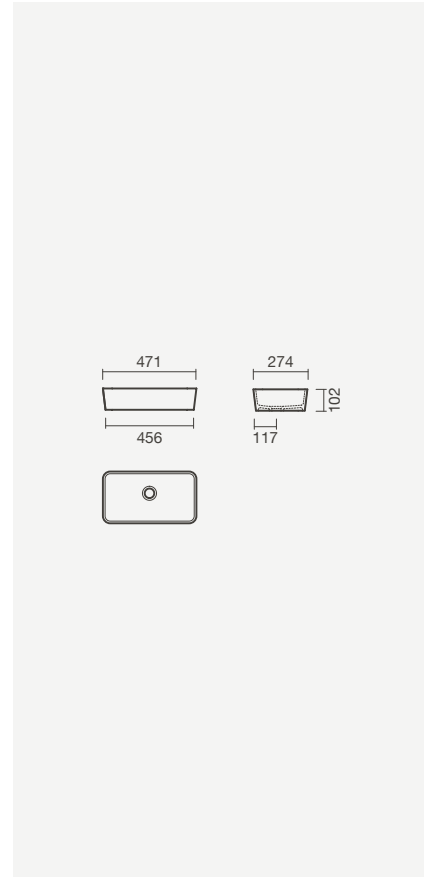

HELM - SQUARE

Lavatório 47

470 x 275 x 100mm

- > aplicação de pousar
- > sem furo para torneira, sem furo de nível
- > na embalagem: lavatório

Referência	Peso	Peças por palete	€
S202 0830 0000 000	5	1	300,00