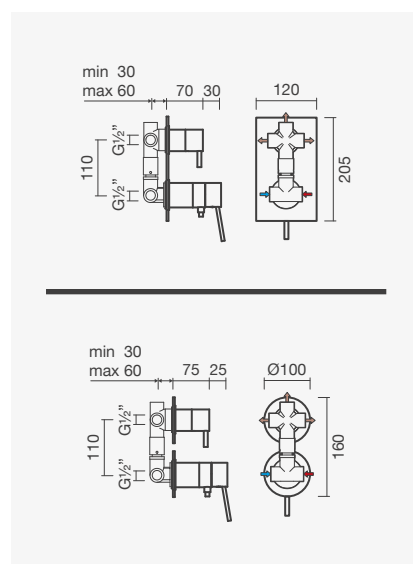

Torneira termostática para duche (3 funções)

- > para duche e/ou banho (3 funções)
- > cartucho termostático (safe-stop 38°)
- > profundidade de instalação ajustável: de 45 a 75mm
- > na embalagem: torneira

Espelho retangular (vertical)	Peso	€
S500 0597 0050 706	2	310,00
Espelhos redondos		
S500 0596 9250 706	2	310,00