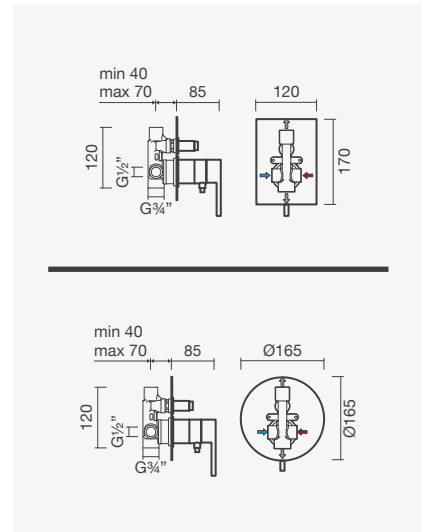

DUCHE / BANHO

Torneira termostática para duche (2 funções)

- > para duche e/ou banho (2 funções)
- > cartucho termostático (safe-stop 38°)
- > profundidade de instalação ajustável: 55 a 85mm
- > na embalagem: torneira

Espelho retangular (vertical)

S500 0406 9950 700	2	269,00

Espelho redondo

S500 0406 9150 700	2	269,00

Sistema de duche com torneira termostática BALANCE