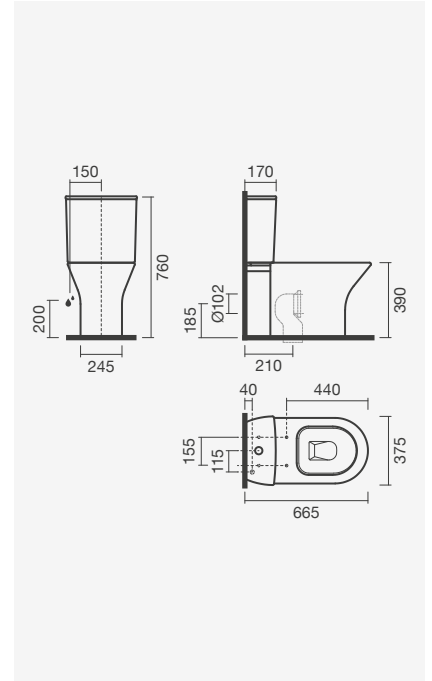

SANITAS COMPACTAS

Sanita compacta 67 S/D

375 × 665 × 760 mm

> saída dual

> na embalagem: sanita, curva de descarga e kit de fixação

Referência	Peso	Peças por palete	€
S100 7562 3300 000	24	15	113,00

+ Tanque compacto

> descarga 3/6 litros (mecanismo montado)

> descarga ativada por botão (duplo)

> na embalagem: tanque cerâmico e mecanismo de descarga

Alimentação inferior

S102 0170 4500 000	14	30	123,00

+ Tampos para sanita

Termodur - aro aberto (comfort)

S802 0130 0000 000	3	-	80,50

Termodur - queda amortecida (tecnologia-take off)

S802 0018 1600 000	3	-	83,00

Termodur (tecnologia-take off)

S802 0018 1800 000	3	-	59,00

Conjunto completo

Sanita + Tanque + Tampo

295,00

SANITAS COMPACTAS BTW

Sanita compacta BTW 61 S/D

380 × 610 × 755 mm

> saída dual

> na embalagem: sanita, curva de descarga e kit de fixação

Referência	Peso	Peças por palete	€
S100 7575 0300 002	25	15	115,00

+ Tanque compacto

> descarga 3/4,5 litros (mecanismo montado)

> descarga ativada por botão (duplo)

> na embalagem: tanque cerâmico e mecanismo de descarga

Alimentação inferior

S102 0150 4500 000	13	30	123,00

+ Tampos para sanita

Termodur - aro aberto (comfort)

S802 0130 0000 000	3	-	80,50

Termodur - queda amortecida (tecnologia-take off)

S802 0018 1600 000	3	-	83,00