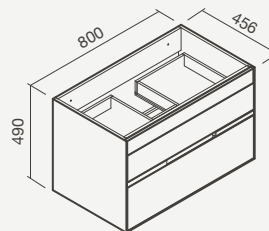

TAHOE 80

Móvel suspenso 80

800 x 456 x 490mm

- > compatível com lavatórios de encastre: em solid surface Even, Velvet e Sleek 80 e lavatório cerâmico Alur 81
- > com duas gavetas
- > na embalagem: móvel e kit de fixação

Branco - Branco	Peso	Peças por palete	€
S700 5620 3100 000	31	6	540,00
Branco - Cinza			
S700 5620 3102 200	31	6	540,00
Branco - Carvalho			
S700 5620 3165 200	31	6	540,00
Branco - Cinza Wengué			
S700 5620 3145 000	31	6	540,00

+ Complementos

+ Lavatório em solid surface 80

- > aplicação de encastre - aba: 12mm
- > com ou sem furo para torneira (central à cuba), sem furo de nível
- > na embalagem: lavatório

EVEN 80 - com furo para torneira

S202 0891 1700 000 9 1 **462,50**

EVEN 80 - sem furo para torneira

S202 0890 0000 000 9 1 **462,50**

VELVET 80 - com furo para torneira

S202 0361 1700 000 9 1 **495,00**

VELVET 80 - sem furo para torneira

S202 0360 0000 000 9 1 **495,00**

SLEEK 80 - com furo para torneira

S202 0241 1700 000 13 1 **495,00**

SLEEK 80 - sem furo para torneira

S202 0240 0000 000 13 1 **495,00**

+ Lavatório cerâmico ALUR 81

- > aplicação de encastre (por cima)
- > com furo para torneira (central à cuba), com furo de nível
- > na embalagem: lavatório

S102 0830 0000 002 16 18 **147,00**

* Profundidade do lavatório ligeiramente superior à do tampo / móvel

Conjunto completo

Móvel + Lavatório

687,00