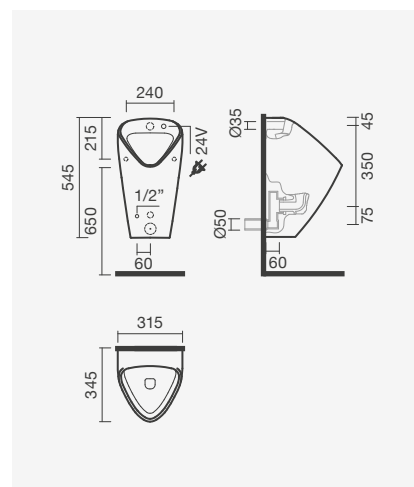

+ Transformador

- > para fluxómetro eletrónico oculto para urinol - 24V
- > compatível com urinóis eletrónicos Capri A.H.
- > permite ligar até 3 urinóis em simultâneo
- > 5 anos de garantia
- > na embalagem: transformador

H895 0710 0000 01	1	-	78,50