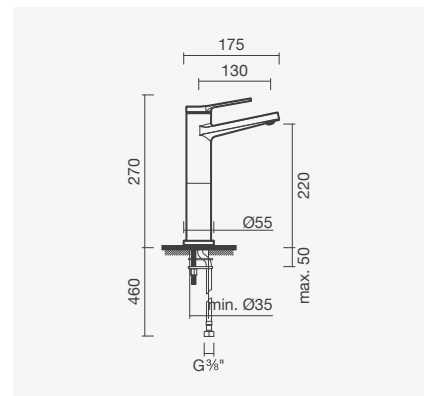

Torneira monocomando para lavatório (cano alto)

- > para lavatório sem furo para torneira
- > cartucho de discos cerâmicos e perlador ecológico
- > na embalagem: torneira, ligações flexíveis e kit de fixação

Referência	Peso	€
S502 0831 2912 601	2	147,00