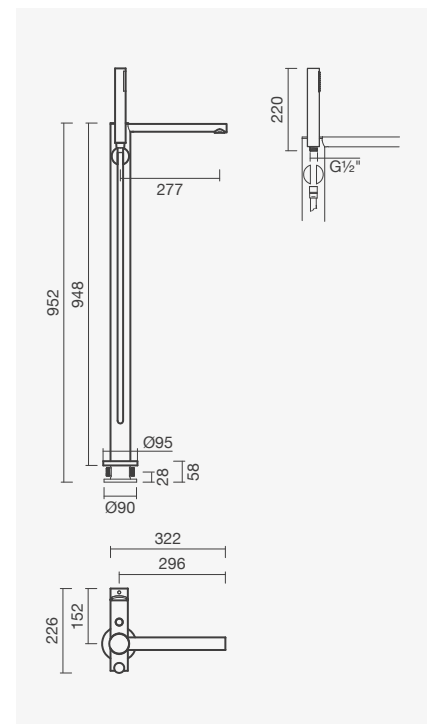

Referência	Peso	€
S500 0401 3750 708	13	<b>1175,50</b>

Torneira termostática para banheira BALANCE com banheira CUBIC

SMART  
TOILETSCOLEÇÕES  
SANITÁRIASESPAÇOS  
PÚBLICOS

LAVATÓRIOS

**TORNEIRAS**MÓVEIS, ESPELHOS  
E ACESSÓRIOS