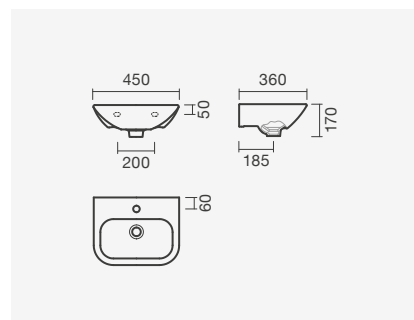

LAVATÓRIOS MURAIS - COMPACTOS

Lavatório 45

450 × 360 × 170 mm

- > aplicação mural
- > com furo para torneira (central à cuba), com furo de nível
- > na embalagem: lavatório e kit de fixação

Referência	Peso	Peças por palete	€
S100 7521 7200 000	9	60	65,00