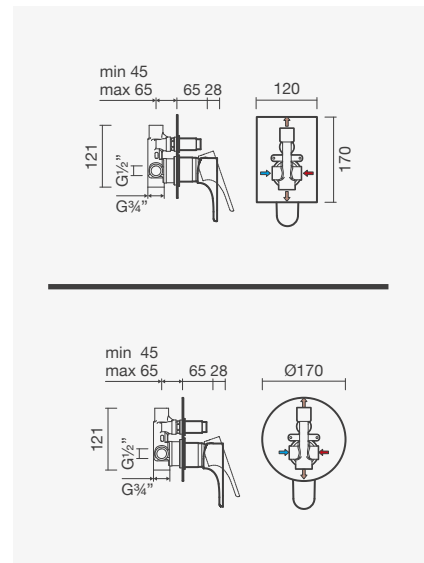

Torneira monocomando para duche (2 funções)

- > para duche e/ou banho (2 funções)
- > cartucho de discos cerâmicos
- > profundidade de instalação ajustável: de 55 a 75mm
- > na embalagem: torneira

Espelho retangular (vertical)	Peso	€
S502 0156 9512 600	2	161,00
Espelho redondo		
S502 0146 8712 600	2	161,00