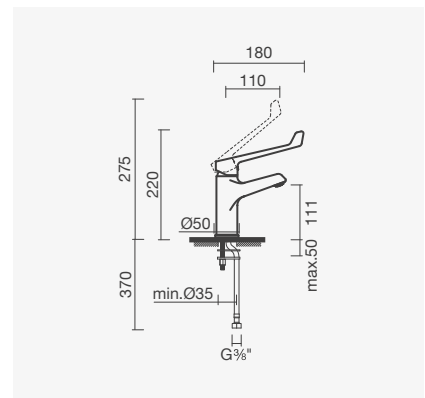

Torneira monocomando para lavatório (clínica)

- > para lavatório com furo para torneira
- > cartucho de discos cerâmicos e perlador ecológico
- > função cold start (abertura em frio)
- > na embalagem: torneira, ligações flexíveis e kit de fixação

Referência	Peso	€
S502 0245 0212 601	1	77,50