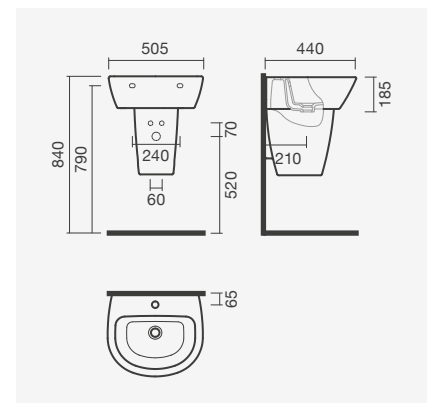

+ Meia Coluna

- > aplicação mural
- > compatível com lavatórios Pop Art 62, 57 e 51
- > na embalagem: meia coluna e kit de fixação

Referência	Peso	Peças por palete	€
S100 7791 7800 000	9	30	59,00