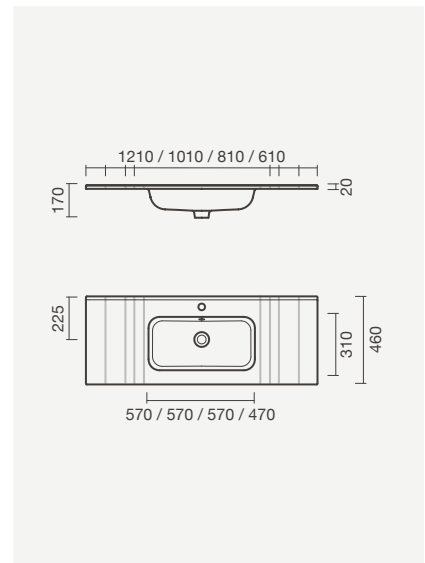

Lavatórios 121, 101, 81 e 61

- > aplicação de encastrar (por cima)
- > com furo para torneira (central à cuba), com furo de nível
- > compatíveis com móveis New Weza, Tahoe e Willow Unik
- > na embalagem: lavatório

Referência	Peso	Peças por palete	€
1210 x 460 x 170 mm S102 0830 0000 004	20	10	189,00
1010 x 460 x 170 mm S102 0830 0000 003	17	12	173,50
810 x 460 x 170 mm S102 0830 0000 002	16	18	147,00
610 x 460 x 170 mm S102 0830 0000 000	12	24	126,00