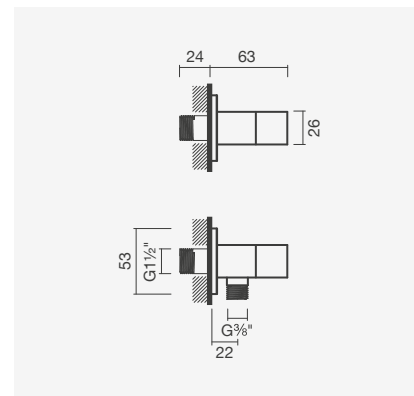

Alimentação: torneiras de esquadria

Torneira de esquadria

- > sem filtro
- > manípulo quadrado
- > em latão cromado
- > na embalagem: torneira de esquadria (1 unidade)

Referência	Peso	€
TNR5 0000 0000 0169	1	12,00