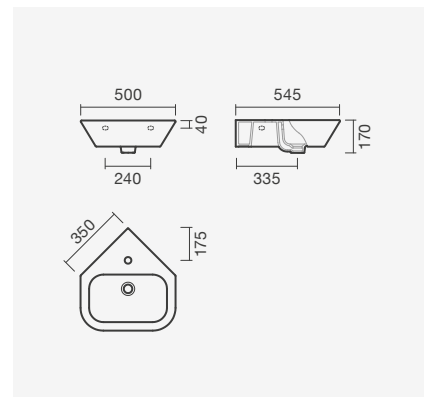

LAVATÓRIOS MURAIS - COMPACTOS - CANTO

Lavatório 50

500 x 545 x 170 mm

- > aplicação mural (em canto)
- > com furo para torneira (central à cuba), com furo de nível
- > na embalagem: lavatório e kit de fixação

Referência	Peso	Peças por palete	€
S100 7461 7200 000	14	24	70,50

Lavatório de encastre por cima NEXO 56 e torneira UNIC para lavatório