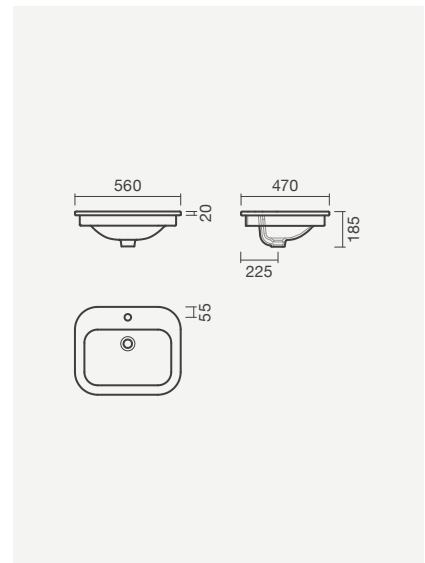

NEXO

Lavatório 56

560 x 470 x 185mm

- > aplicação de encastré (por cima)
- > com furo para torneira (central à cuba), com furo de nível
- > na embalagem: lavatório

Referência	Peso	Peças por palete	€
S100 7481 6400 000	13	32	110,50