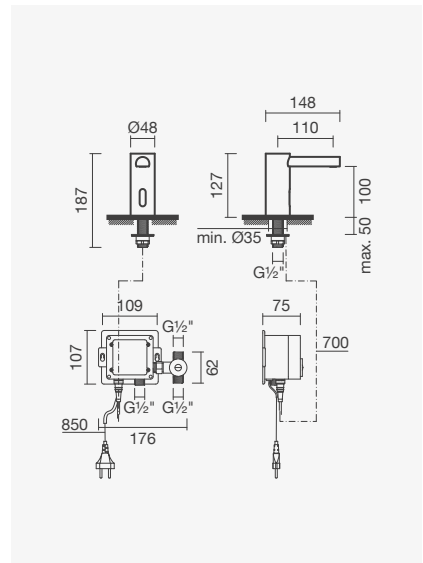

LAVATÓRIO - BALANCE

Torneira eletrônica para lavatório

- > para lavatório com furo para torneira
- > com eletro-válvula e perlador ecológico
- > ativada através de sensor por infravermelhos
- > alimentada mediante ligação à rede (230V) ou baterias
- > na embalagem: torneira, caixa eletrônica, misturadora oculta, ligações flexíveis e kit de fixação

2 Fluxos de água	Peso	€
S500 0402 9350 703	1	234,00