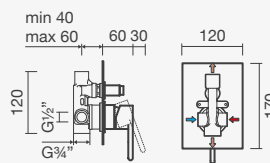

Torneira monocomando para duche (2 funções)

- > para duche e/ou banho (2 funções)
- > cartucho de discos cerâmicos
- > profundidade de instalação ajustável: de 55 a 75mm
- > na embalagem: torneira

Espelho retangular (vertical)	Peso	€
S500 0546 9550 706	2	136,00
Espelho redondo		
S500 0546 8750 706	2	134,00

Torneira monocomando para banheira SILK