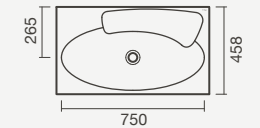

Lavatório mural SLEEK 100 com toalheiro e torneira ORBIS de parede