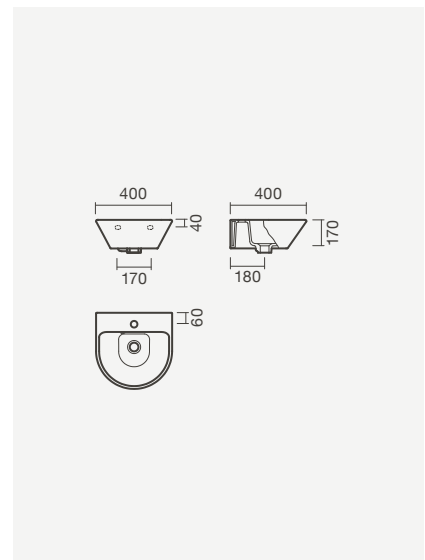

LOFT

Lavatório 40

400 x 400 x 170mm

- > aplicação mural
- > furo para torneira (central à cuba), com furo de nível
- > na embalagem: lavatório e kit de fixação

Referência	Peso	Peças por palete	€
S102 0593 6200 001	12	24	48,50