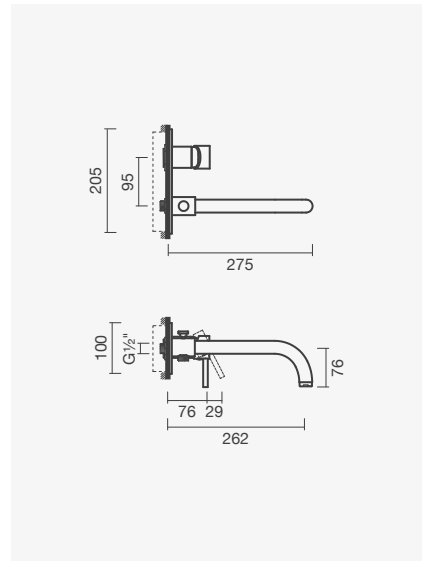

Torneira monocomando para banheira

- > para banho
- > cartucho de discos cerâmicos e perlador não-orientável
- > profundidade mínima de instalação: 90mm
- > na embalagem: torneira, caixa de instalação, ligações flexíveis e kit de fixação

Espelho retangular (horizontal)	Peso	€
S502 0680 0012 600	3	146,50