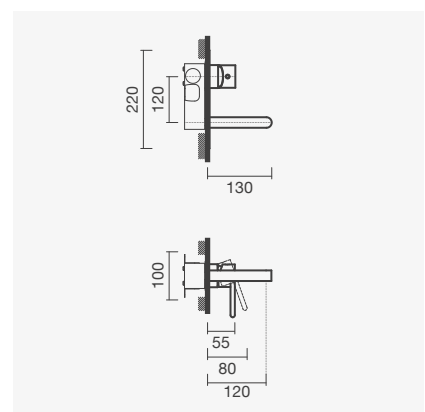

Torneira monocomando para lavatório

- > para lavatório sem furo para torneira
- > cartucho de discos cerâmicos e perlador ecológico
- > profundidade mínima de instalação: 50mm
- > na embalagem: torneira e caixa de instalação

Bica longa	Peso	€
S500 0541 0812 601	3	188,00

Bica curta	Peso	€
S500 0541 1012 601	2	183,50