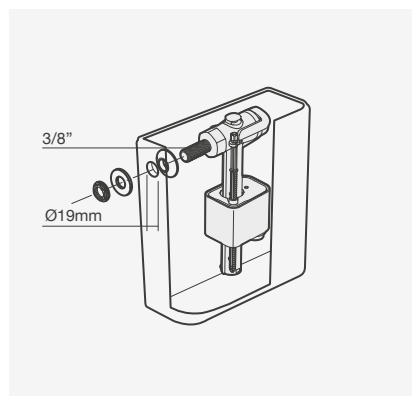

Mecanismo de alimentação para tanque

- > compatível com tanques Loft, Munique e Cent
- > válvula de alimentação lateral
- > na embalagem: 12 unidades (encomenda mínima admissível)

Referência	Peso	€	Unidade €
SR10 0000 0002 044	1	186,00	15,50