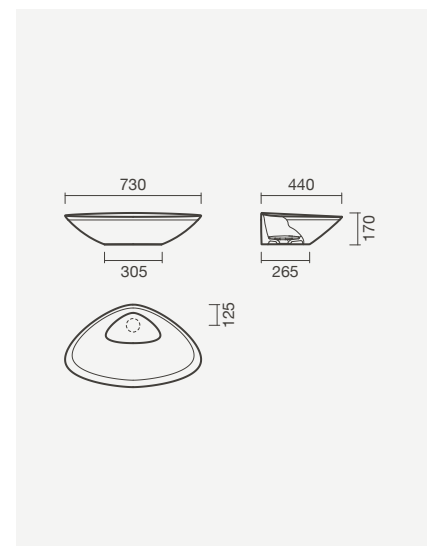

TRIK

Lavatório 73

730 × 440 × 170mm

- > aplicação de posar
- > sem furo para torneira, sem furo de nível
- > com válvula de descarga com tampa em cerâmica
- > na embalagem: lavatório e tampa em cerâmica

Referência	Peso	Peças por palete	€
S100 1675 0400 000	14	18	323,50