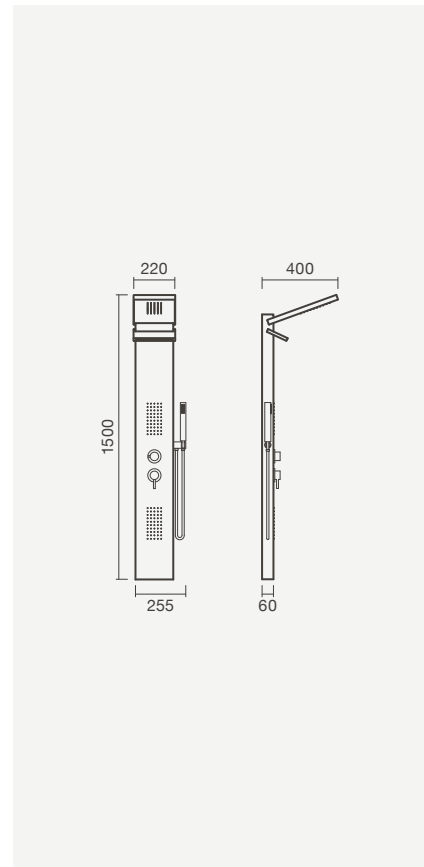

Detalhe da cascata de água da coluna de duche ACQUA em branco