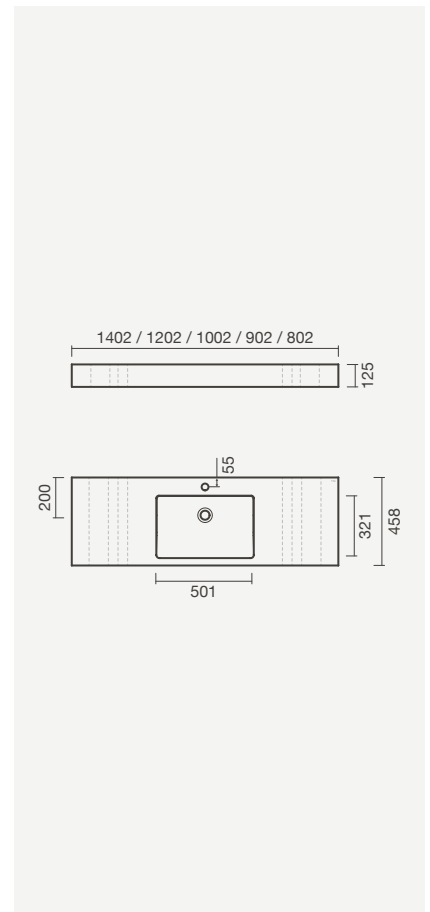

EVEN - CUBA CENTRAL com furo para torneira

Lavatórios 140, 120, 100, 90 e 80

- > aplicação mural - aba: 125mm
- > com furo para torneira (central à cuba), sem furo de nível
- > na embalagem: lavatório e kit de fixação

1400 x 460 x 125 mm - com toalheiro	Peso	Peças por palete	€
S202 0911 2000 000	19	1	1 015,50
1400 x 460 x 125mm - sem toalheiro			
S202 0911 1700 000	19	1	1 004,50
1200 x 460 x 125 mm - com toalheiro			
S202 0941 2000 000	17	1	938,00
1200 x 460 x 125mm - sem toalheiro			
S202 0941 1700 000	17	1	927,00
1000 x 460 x 125 mm - com toalheiro			
S202 0971 2000 000	15	1	861,00
1000 x 460 x 125mm - sem toalheiro			
S202 0971 1700 000	15	1	850,00
900 x 460 x 125 mm - com toalheiro			
S202 1001 2000 000	14	1	838,50
900 x 460 x 125mm - sem toalheiro			
S202 1001 1700 000	14	1	828,00
800 x 460 x 125 mm - com toalheiro			
S202 1011 2000 000	13	1	817,00
800 x 460 x 125mm - sem toalheiro			
S202 1011 1700 000	13	1	805,50

+ Prateleira

- > aplicação mural
- > em solid surface
- > na embalagem: prateleira e kit de fixação

1400 x 385 x 50 mm			
S202 1240 0000 000	12	5	530,50
1200 x 385 x 50 mm			
S202 1230 0000 000	11	5	489,50
1000 x 385 x 50 mm			
S202 1200 0000 000	9	5	448,50
900 x 385 x 50 mm			
S202 1280 0000 000	8	5	407,00
800 x 385 x 50 mm			
S202 1210 0000 000	7	5	366,00