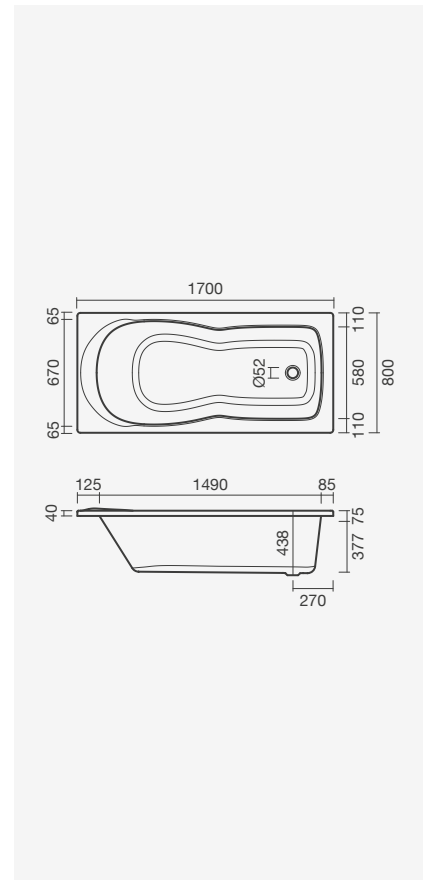

1700 x 800

Banheiras	Referência	Peso	Paletização	€
Banheira simples				
Superfície lisa	S200 2290 0000 000	20	10	225,00
Superfície antiderrapante	S200 2297 1400 000	20	10	227,00
Suportes para banheira simples				
Pés	S101 0140 0000 000	2		27,50
Estrutura	S200 8657 3899 900	8	10	85,00
Banheiras de hidromassagem				
Hid Digital				
Superfície lisa	S200 2295 2000 000	50	1	1.095,00
Superfície antiderrapante	S200 2297 1300 000	50	1	1.095,00
Hid Dorsal				
Superfície lisa	S200 2295 2100 000	51	1	1.276,50
Superfície antiderrapante	S200 2297 1600 000	51	1	1.276,50
Multijet Digital	S200 2295 2700 000	52	1	2.064,00
Multijet Dorsal	S200 2295 2800 000	53	1	2.346,50
Painéis acrílicos para banheiras				
Frontal 1700 x 560	S200 2860 5000 000	4	10	102,00
Topo 800 x 560	S200 3310 5000 000	2	10	76,00

Banheira simples acrílica CAROLINA com painéis acrílicos standard e torneira ORBIS para banheira