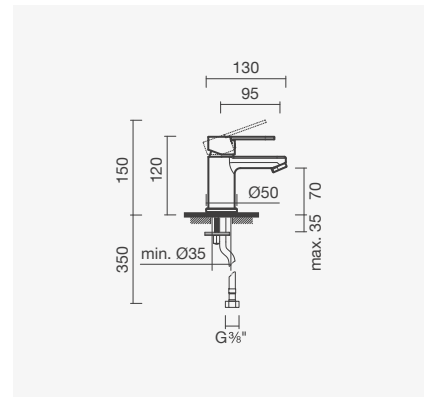

LAVATÓRIO

Torneira monocomando para lavatório

- > para lavatório com furo para torneira
- > cartucho de discos cerâmicos e perlador ecológico
- > na embalagem: torneira, ligações flexíveis e kit de fixação

Referência	Peso	€
S502 1260 0012 600	1	50,00