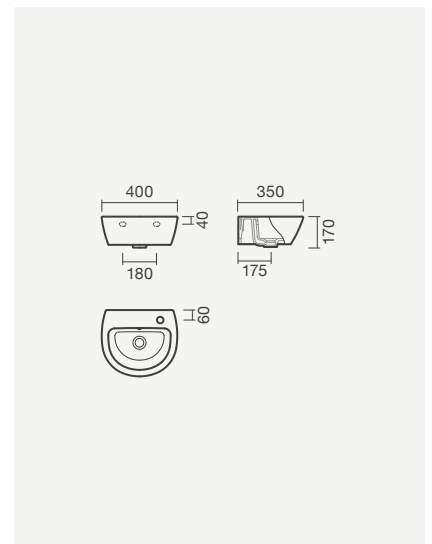

POP ART - COMPACTO

Lavatório 40

400 x 350 x 170mm

- > aplicação de pousar / mural
- > com furo para torneira (à direita da cuba), com furo de nível
- > incompatível com torneiras com sistema cold start
- > na embalagem: lavatório e kit de fixação

Referência	Peso	Peças por palete	€
S100 7811 6900 000	10	48	56,50