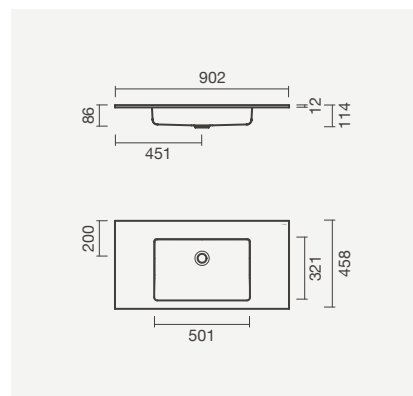

EVEN sem furo para torneira

Lavatório 90

900 × 460 × 12mm

- > aplicação de encaixe - aba: 12mm
- > sem furo para torneira, sem furo de nível
- > na embalagem: lavatório

Referência	Peso	Peças por palete	€
S202 0880 0000 000	10	1	486,00