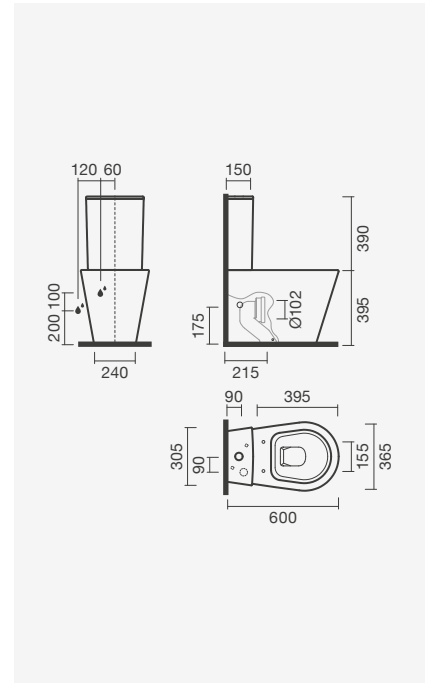

SANITAS COMPACTAS BTW

Sanita compacta BTW 60 S/D

365 × 600 × 785 mm

> saída dual

> na embalagem: sanita, curva de descarga e kit de fixação

Referência	Peso	Peças por palete	€
S100 6932 3300 000	26	20	150,50

+ Tanque compacto

> descarga 3/4,5 litros (mecanismo montado)

> descarga ativada por botão (duplo)

> na embalagem: tanque cerâmico e mecanismo de descarga

Alimentação inferior

S100 6956 6600 000	9	20	136,50

+ Tampos para sanita

Termodur - queda amortecida - slim (tecnologia take-off)

S802 0028 1600 000	2	-	83,50

Termodur - queda amortecida (tecnologia take-off)

S800 0678 1600 000	2	-	83,50

Termodur - slim (tecnologia take-off)

S802 0028 1800 000	2	-	59,00

Termodur (tecnologia take-off)

S800 0678 1800 000	2	-	59,00

Conjunto completo

Sanita + Tanque + Tampo

346,00

SANITAS SUSPENSAS

Sanita suspensa rimless 53 S/H

360 × 525 × 400 mm

> saída horizontal

> sanita sem aro - higiênica e mais fácil de limpar

> na embalagem: sanita e kit de pré-instalação

Referência	Peso	Peças por palete	€
S102 0088 2100 000	22	27	170,00

+ Tampos para sanita

Termodur - queda amortecida - slim (tecnologia take-off)

S802 0028 1600 000	2	-	83,50

Termodur - queda amortecida (tecnologia take-off)

S800 0678 1600 000	2	-	83,50

Termodur - slim (tecnologia take-off)

S802 0028 1800 000	2	-	59,00