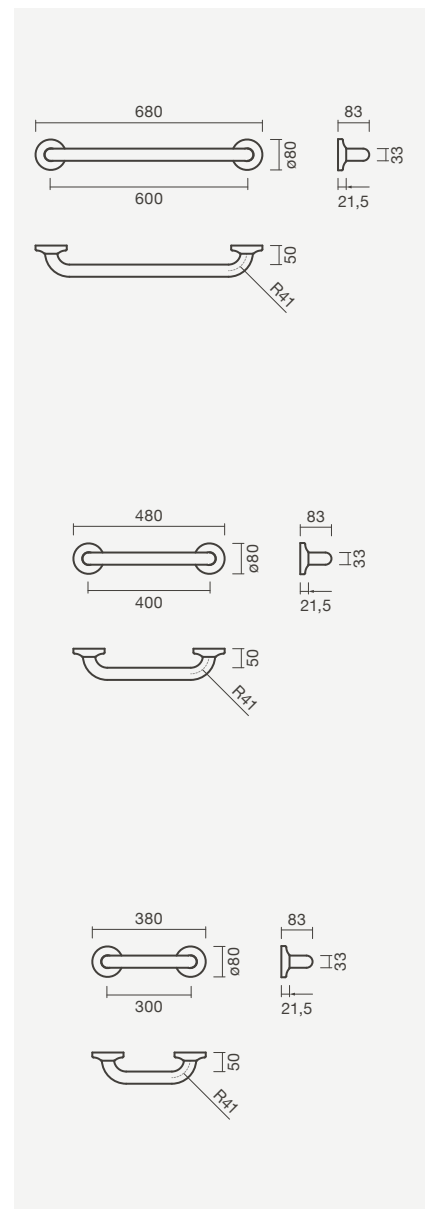

600 mm	Peso	Peças por palete	€
S902 1440 0000 000	1	150	<b>100,00</b>
400 mm			
S902 1430 0000 000	1	150	<b>80,00</b>
300 mm			
S902 1420 0000 000	1	150	<b>70,00</b>

SMART  
TOILETS

COLEÇÕES  
SANITÁRIAS