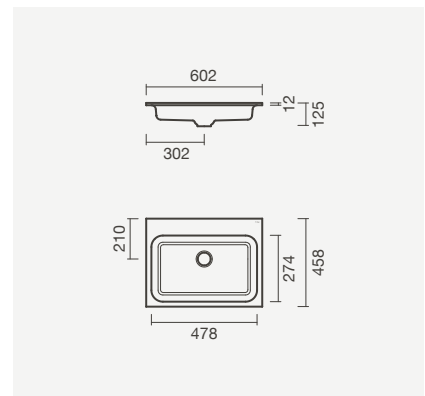

VELVET sem furo para torneira

Lavatório 60

600 × 460 × 12mm

- > aplicação de encastramento - aba: 12mm
- > sem furo para torneira, sem furo de nível
- > compatível com móvel Tahoe 60
- > na embalagem: lavatório e válvula de descarga com tampa em solid surface

Referência	Peso	Peças por palete	€
S202 0370 0000 000	7	1	465,50

Lavatório de encastramento VELVET 120 com móvel TAHOE 120 branco e torneira SUN para lavatório