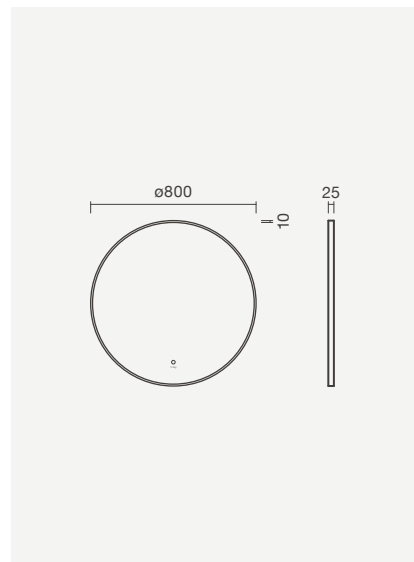

NEW ASTERION

Espelho com iluminação

- > iluminação LED (temperatura de cor: 6500K)
- > faixa de foscagem circular com 10mm de espessura
- > sensor *on-off*
- > desembaciador
- > apto para dupla tensão: 110V ou 220V
- > proteção IP44
- > na embalagem: espelho, transformador (30W) e kit de fixação

800 x 800	Peso	Peças por palete	€
S702 1098 2900 000	6	36	275,00