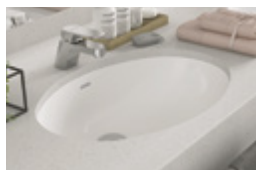

ANADIA

Lavatório 54

535 x 400 x 220mm

- > aplicação de encastré (por baixo)
- > sem furo para torneira, com furo de nível
- > na embalagem: lavatório e kit de fixação

Referência	Peso	Peças por palete	€
S100 6063 0500 000	8	32	69,00