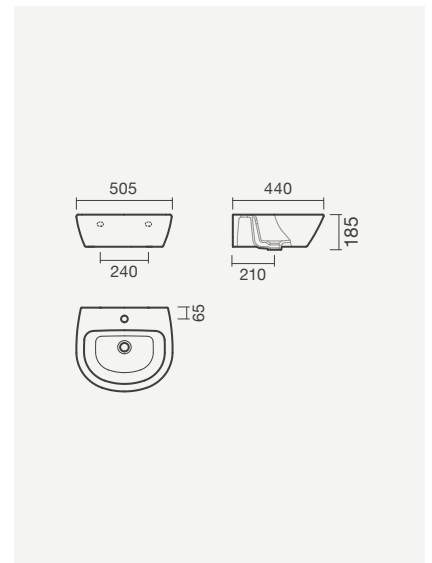

POP ART

Lavatório 51

505 x 440 x 185 mm

- > aplicação de pousar / mural
- > com furo para torneira (central à cuba), com furo de nível
- > compatível com meia coluna Pop Art
- > na embalagem: lavatório e kit de fixação

Referência	Peso	Peças por palete	€
S100 7823 6200 000	13	32	68,00