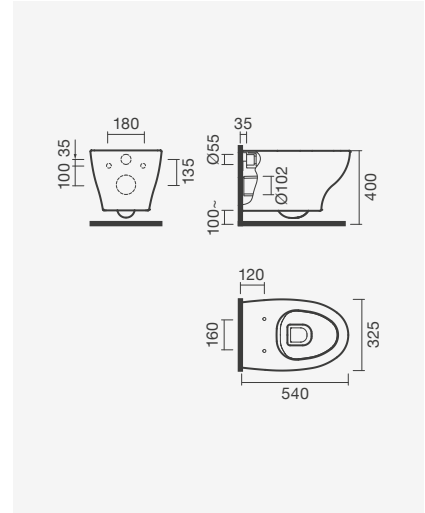

SANITAS SUSPENSAS

Sanita suspensa rimless 54 S/H

325 x 540 x 400 mm

- > saída horizontal
- > sanita sem aro - higiênica e mais fácil de limpar
- > na embalagem: sanita e kit de pré-instalação

Referência	Peso	Peças por palete	€
S102 0338 2100 000	25	18	140,50

+ Tapos para sanita

Termodur - queda amortecida (tecnologia-take off)

S800 0756 1800 001	2	-	59,00

Termodur (tecnologia-take off)

S800 0756 2300 001	2	-	34,00