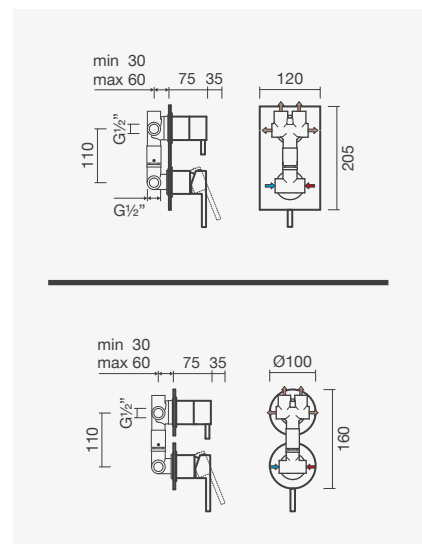

Espelhos redondos

S500 0406 8950 700	3	251,50