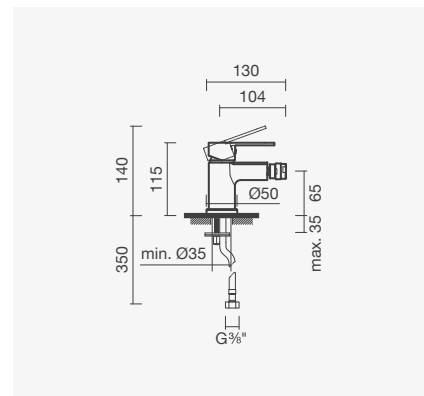

BIDÉ

Torneira monocomando para bidé

- > para bidé com furo para torneira
- > cartucho de discos cerâmicos e perlador ecológico
- > na embalagem: torneira, ligações flexíveis e kit de fixação

Referência	Peso	€
S502 1270 0012 600	1	50,00