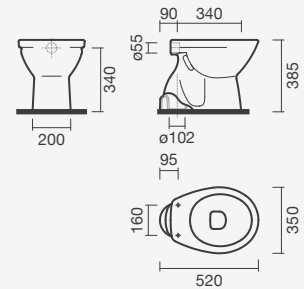

SANITAS SIMPLES

Sanita simples 52 S/V

350 × 520 × 385 mm

> saída vertical

> na embalagem: sanita e kit de fixação

Referência	Peso	Peças por palete	€
S102 1360 0000 000	16	40	60,00

+ Tanques altos

> descarga máxima de 6 litros (sem mecanismo)

> na embalagem: tanque cerâmico

Referência	Peso	Peças por palete	€
S100 7376 7200 000	14	30	57,50

+ Tampos para sanita

Termodur - slim - queda amortecida (tecnologia take-off)

S800 0728 1700 000 2 - **42,50**

Termodur - slim

S800 0728 1900 000 2 - **23,50**

PP

S802 0104 3700 000 1 - **19,00**