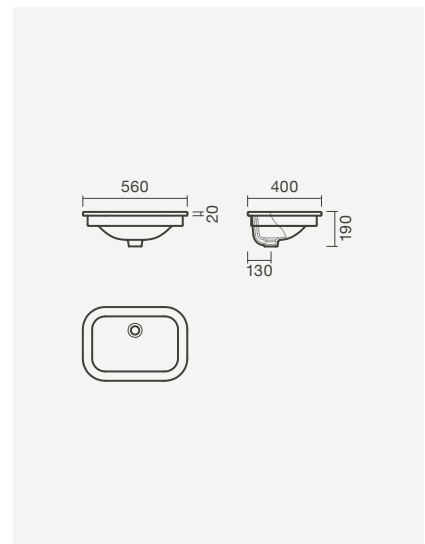

NEXO

Lavatório 56

560 x 400 x 190mm

- > aplicação de encastré (por cima ou por baixo)
- > sem furo para torneira, com furo de nível
- > na embalagem: lavatório e kit de fixação

Referência	Peso	Peças por palete	€
S100 7473 0500 000	10	32	97,00