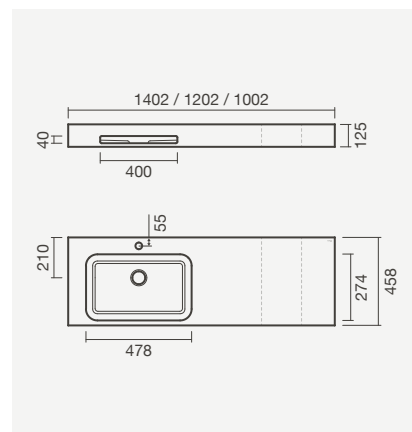

VELVET - CUBA À ESQUERDA com furo para torneira

Lavatórios 140, 120 e 100

- > aplicação mural - aba: 125mm
- > com furo para torneira (central à cuba), sem furo de nível
- > na embalagem: lavatório, válvula de descarga com tampa em solid surface e kit de fixação

1400 x 460 x 125 mm - com toalheiro	Peso	Peças por palete	€
S202 0401 2000 000	19	1	1 086,00
1400 x 460 x 125mm - sem toalheiro			
S202 0401 1700 000	19	1	1 074,50
1200 x 460 x 125 mm - com toalheiro			
S202 0431 2000 000	17	1	1 005,00
1200 x 460 x 125mm - sem toalheiro			
S202 0431 1700 000	17	1	992,50
1000 x 460 x 125 mm - com toalheiro			
S202 0461 2000 000	15	1	922,00
1000 x 460 x 125mm - sem toalheiro			
S202 0461 1700 000	15	1	911,00

+ Prateleira

- > aplicação mural
- > em solid surface
- > na embalagem: prateleira e kit de fixação

1400 x 385 x 50 mm	Peso	Peças por palete	€
S202 1240 0000 000	12	5	530,50
1200 x 385 x 50 mm			
S202 1230 0000 000	11	5	489,50
1000 x 385 x 50 mm			
S202 1200 0000 000	9	5	448,50

VELVET - CUBA À ESQUERDA sem furo para torneira

Lavatórios 140, 120 e 100

- > aplicação mural - aba: 125mm
- > sem furo para torneira, sem furo de nível
- > na embalagem: lavatório, válvula de descarga com tampa em solid surface e kit de fixação

1400 x 460 x 125 mm - com toalheiro	Peso	Peças por palete	€
S202 0401 1900 000	19	1	1 086,00
1400 x 460 x 125mm - sem toalheiro			
S202 0400 0000 000	19	1	1 074,50
1200 x 460 x 125 mm - com toalheiro			
S202 0431 1900 000	17	1	1 005,00
1200 x 460 x 125mm - sem toalheiro			
S202 0430 0000 000	17	1	992,50
1000 x 460 x 125 mm - com toalheiro			
S202 0461 1900 000	15	1	922,00
1000 x 460 x 125mm - sem toalheiro			
S202 0460 0000 000	15	1	911,00

+ Prateleira

- > aplicação mural
- > em solid surface
- > na embalagem: prateleira e kit de fixação