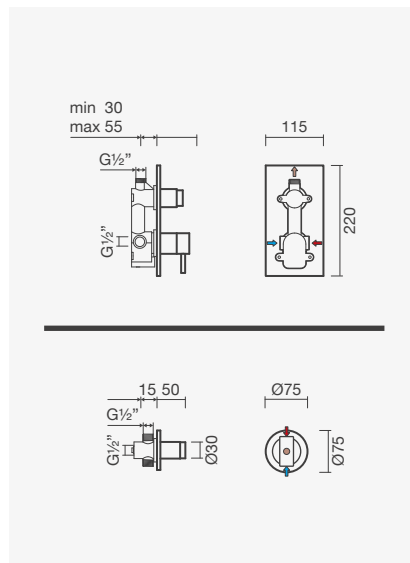

DUCHE

Torneira temporizada para duche

- > para duche
- > cartucho temporizado
- > tempo de abertura: 20 segundos (margem de erro de 20%)
- > profundidade de instalação ajustável: de 48 a 75mm (2 fluxos de água) e 45 a 80mm (1 fluxo de água)
- > na embalagem: torneira

2 Fluxos de água	Peso	€
S502 0760 2512 600	3	220,00
1 Fluxo de água		
S502 0760 0612 600	1	83,50