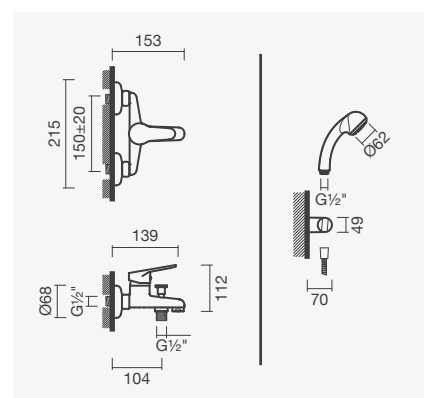

Referência	Peso	€
S502 0221 3712 600	2	73,50