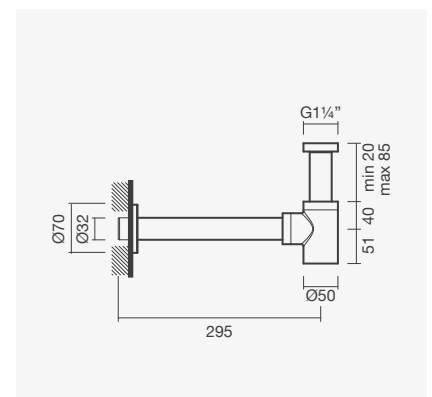

Sifão de descarga 1 1/4"

- > para lavatório ou bidê
- > formato redondo
- > em latão cromado
- > na embalagem: sifão de descarga

Referência	Peso	€
TN50 0086 2149 9900	1	41,00