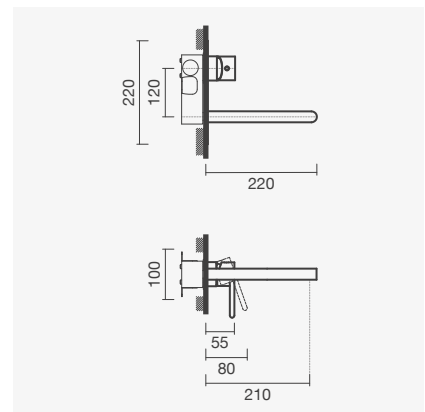

Torneira monocomando para lavatório

- > para lavatório sem furo para torneira
- > cartucho de discos cerâmicos e perlador ecológico
- > profundidade mínima de instalação: 50mm
- > na embalagem: torneira e caixa de instalação

Bica longa	Peso	€
S500 0541 0812 601	3	188,00

Bica curta	Peso	€
S500 0541 1012 601	2	183,50