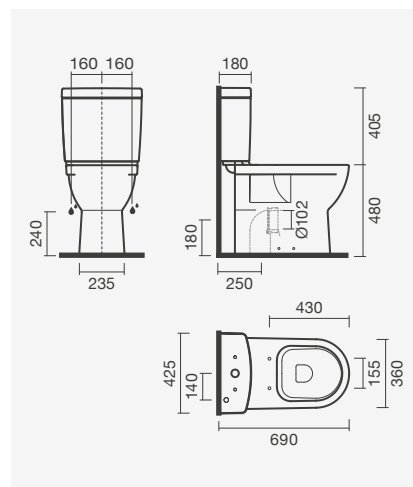

SANITAS COMPACTAS

Sanita compacta 69 S/D

425 x 690 x 885 mm

> saída dual

> na embalagem: sanita, curva de descarga e kit de fixação

Referência	Peso	Peças por palete	€
H824 7160 0002 31	28	9	218,50

+ Tanque compacto

> descarga 3/6 litros

> descarga ativada por botão (duplo)

> na embalagem: tanque cerâmico e mecanismo de descarga

Alimentação inferior

Referência	Peso	Peças por palete	€
H827 7130 0021 01	15	40	110,00

+ Tampo para sanita

Termodur (tecnologia take-off)

Referência	Peso	Peças por palete	€
S802 0036 2000 000	2	-	52,50