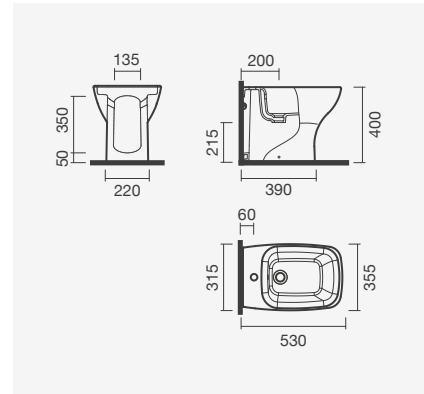

BIDÉS SIMPLES BTW

Bidé simples BTW 53

355 x 530 x 400 mm

> na embalagem: bidé e kit de fixação

Referência	Peso	Peças por palete	€
S102 0530 0000 001	22	24	116,50