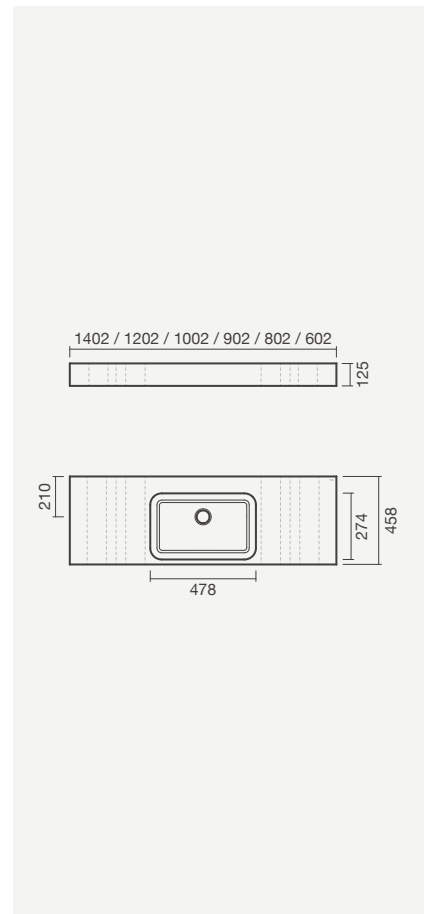

VELVET - CUBA CENTRAL sem furo para torneira

Lavatórios 140, 120, 100, 90, 80 e 60

- > aplicação mural - aba: 125mm
- > sem furo para torneira, sem furo de nível
- > na embalagem: lavatório, válvula de descarga com tampa em solid surface e kit de fixação

1400 x 460 x 125 mm - com toalheiro	Peso	Peças por palete	€
S202 0391 1900 000	19	1	1086,00
1400 x 460 x 125mm - sem toalheiro			
S202 0390 0000 000	19	1	1074,50
1200 x 460 x 125 mm - com toalheiro			
S202 0421 1900 000	17	1	1005,00
1200 x 460 x 125mm - sem toalheiro			
S202 0420 0000 000	17	1	992,50
1000 x 460 x 125 mm - com toalheiro			
S202 0451 1900 000	15	1	922,00
1000 x 460 x 125mm - sem toalheiro			
S202 0450 0000 000	15	1	911,00
900 x 460 x 125 mm - com toalheiro			
S202 0481 1900 000	13	1	898,00
900 x 460 x 125mm - sem toalheiro			
S202 0480 0000 000	13	1	887,00
800 x 460 x 125 mm - com toalheiro			
S202 0491 1900 000	12	1	874,50
800 x 460 x 125mm - sem toalheiro			
S202 0490 0000 000	12	1	863,50
600 x 460 x 125 mm - com toalheiro			
S202 0501 1900 000	12	1	810,50
600 x 460 x 125mm - sem toalheiro			
S202 0500 0000 000	12	1	798,50

+ Prateleira

- > aplicação mural
- > em solid surface
- > na embalagem: prateleira e kit de fixação

1400 x 385 x 50 mm			
S202 1240 0000 000	12	5	530,50
1200 x 385 x 50 mm			
S202 1230 0000 000	11	5	489,50
1000 x 385 x 50 mm			
S202 1200 0000 000	9	5	448,50
900 x 385 x 50 mm			
S202 1280 0000 000	8	5	407,00
800 x 385 x 50 mm			
S202 1210 0000 000	7	5	366,00
600 x 385 x 50 mm			
S202 1220 0000 000	6	5	324,50

SMART
TOILETS

COLEÇÕES
SANITÁRIAS

ESPAÇOS
PÚBLICOS

LAVATÓRIOS

TORNEIRAS

MÓVEIS, ESPELHOS
E ACESSÓRIOS

BASES

DIVISÓRIAS

DUCHE

BANHEIRAS