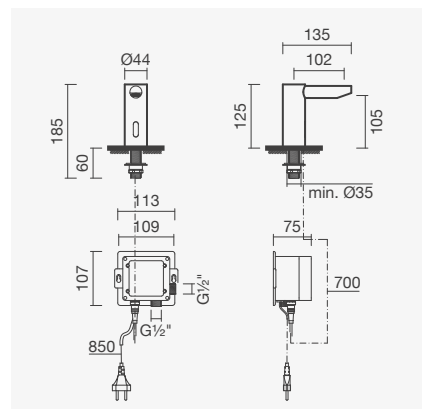

Torneira eletrônica para lavatório

- > para lavatório com furo para torneira
- > com eletro-válvula e perlador ecológico
- > ativada através de sensor por infravermelhos
- > alimentada mediante ligação à rede (230V) ou baterias
- > na embalagem: torneira, caixa eletrônica, ligações flexíveis e kit de fixação

1 Fluxo de água	Peso	€
S500 0592 9350 703	2	230,00