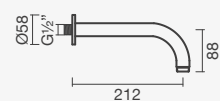

BANHO - BLOOM

Bica para enchimento de banheira

- > para banho
- > na embalagem: bica

Referência	Peso	€
S502 0670 0012 600	1	27,00