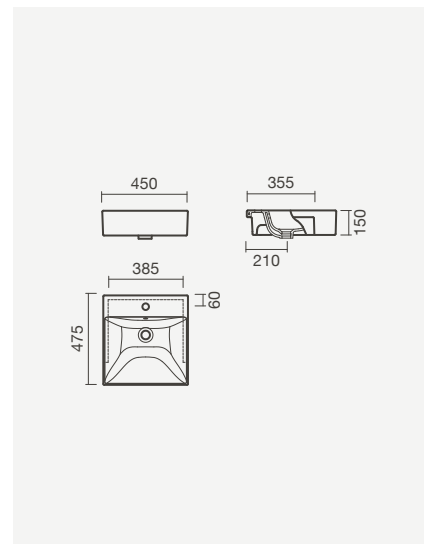

ALBUS

Lavatório 45

450 x 475 x 150mm

- > aplicação de semi-encastrar
- > com furo para torneira (central à cuba), com furo de nível
- > na embalagem: lavatório

Referência	Peso	Peças por palete	€
S102 0101 7600 000	15	32	140,00