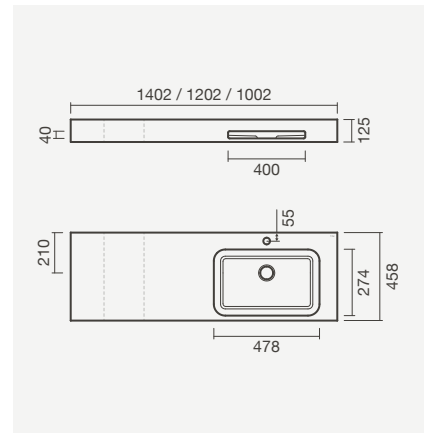

VELVET - CUBA À DIREITA com furo para torneira

Lavatórios 140, 120 e 100

- > aplicação mural - aba: 125mm
- > com furo para torneira (central à cuba), sem furo de nível
- > na embalagem: lavatório, válvula de descarga com tampa em solid surface e kit de fixação

1400 x 460 x 125 mm - com toalheiro	Peso	Peças por palete	€
S202 0411 2000 000	19	1	1086,00
1400 x 460 x 125mm - sem toalheiro			
S202 0411 1700 000	19	1	1074,50
1200 x 460 x 125 mm - com toalheiro			
S202 0441 2000 000	17	1	1005,00
1200 x 460 x 125mm - sem toalheiro			
S202 0441 1700 000	17	1	992,50
1000 x 460 x 125 mm - com toalheiro			
S202 0471 2000 000	15	1	922,00
1000 x 460 x 125mm - sem toalheiro			
S202 0471 1700 000	15	1	911,00

+ Prateleira

- > aplicação mural
- > em solid surface
- > na embalagem: prateleira e kit de fixação

1400 x 385 x 50 mm	Peso	Peças por palete	€
S202 1240 0000 000	12	5	530,50
1200 x 385 x 50 mm			
S202 1230 0000 000	11	5	489,50
1000 x 385 x 50 mm			
S202 1200 0000 000	9	5	448,50

VELVET - CUBA À DIREITA sem furo para torneira

Lavatórios 140, 120 e 100

- > aplicação mural - aba: 125mm
- > sem furo para torneira, sem furo de nível
- > na embalagem: lavatório, válvula de descarga com tampa em solid surface e kit de fixação

1400 x 460 x 125 mm - com toalheiro	Peso	Peças por palete	€
S202 0411 1900 000	19	1	1086,00
1400 x 460 x 125mm - sem toalheiro			
S202 0410 0000 000	19	1	1074,50
1200 x 460 x 125 mm - com toalheiro			
S202 0441 1900 000	17	1	1005,00
1200 x 460 x 125mm - sem toalheiro			
S202 0440 0000 000	17	1	992,50
1000 x 460 x 125 mm - com toalheiro			
S202 0471 1900 000	15	1	922,00
1000 x 460 x 125mm - sem toalheiro			
S202 0470 0000 000	15	1	911,00

+ Prateleira

- > aplicação mural
- > em solid surface
- > na embalagem: prateleira e kit de fixação