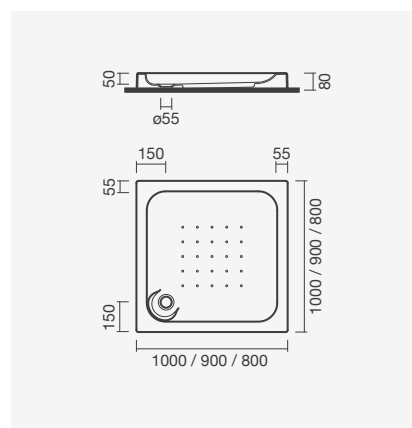

+ Válvula de descarga sifonada Ø55

- > corpo em plástico e borracha, espelho da válvula em abs cromado
- > na embalagem: válvula de descarga

TN20 0037 7855 0700	1	-	23,00