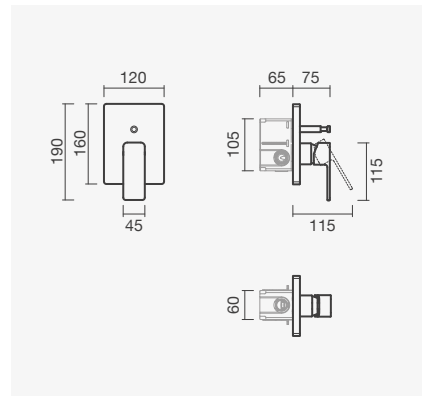

Torneira monocomando para duche (2 funções)

- > para duche e/ou banho (2 funções)
- > cartucho de discos cerâmicos
- > na embalagem: torneira

Referência	Peso	€
S502 0956 9512 600	1	141,50