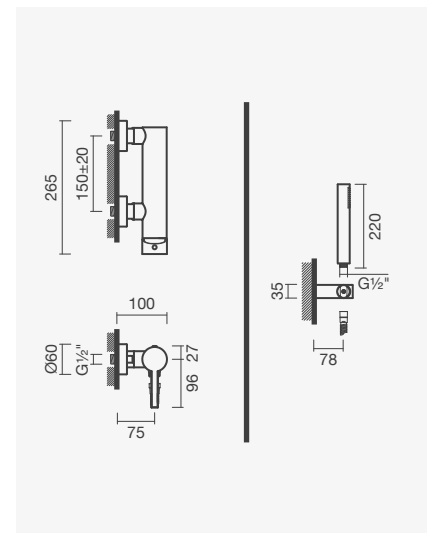

Torneira monocomando para duche

- > para duche
- > cartucho de discos cerâmicos
- > função cold start (abertura em frio)
- > na embalagem: torneira, chuveiro de mão, suporte, flexível de 175cm e kit de fixação

Referência	Peso	€
S500 0401 3750 702	3	167,50