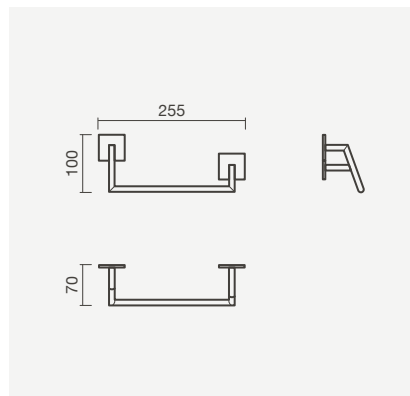

TOALHEIROS

Toalheiro assimétrico

- > aplicação mural
- > em aço inoxidável com acabamento cromado, branco ou preto mate
- > na embalagem: toalheiro e kit de fixação

Cromado	Peso	Peças por palete	€
S902 1200 0012 600	1	-	60,00
Branco Mate			
S902 1200 0006 400	1	-	60,00
Preto Mate			
S902 1200 0071 600	1	-	60,00