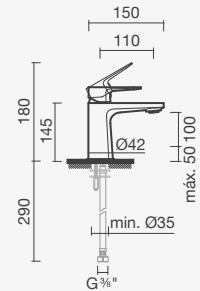

LAVATÓRIO

Torneira monocomando para lavatório

- > para lavatório com furo para torneira
- > cartucho de discos cerâmicos e perlador ecológico
- > função cold start (abertura em frio)
- > na embalagem: torneira, ligações flexíveis e kit de fixação

Acabamento cromado	Peso	€
S502 0455 0212 600	2	111,50
Acabamento preto mate		
S502 0455 0271 600	2	169,00
Acabamento escovado mate		
S502 0455 0224 800	2	169,00