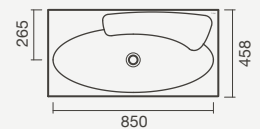

Lavatório mural SLEEK 100 com toalheiro e torneira ORBIS de parede