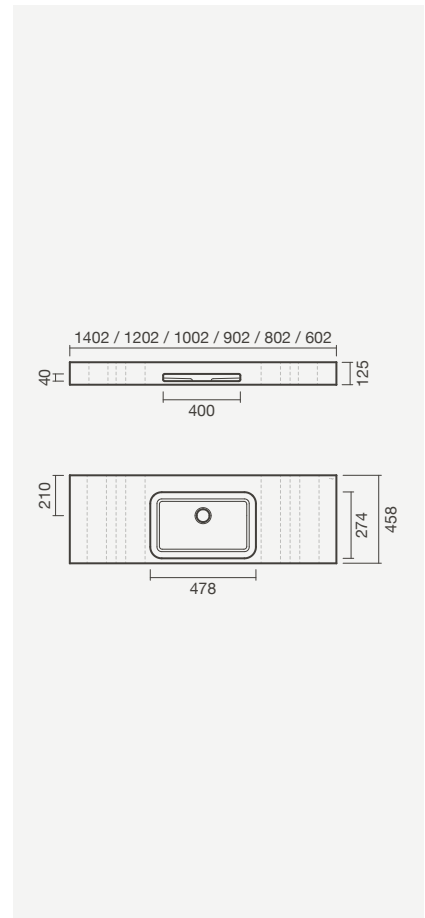

VELVET - CUBA CENTRAL sem furo para torneira

Lavatórios 140, 120, 100, 90, 80 e 60

- > aplicação mural - aba: 125mm
- > sem furo para torneira, sem furo de nível
- > na embalagem: lavatório, válvula de descarga com tampa em solid surface e kit de fixação

1400 x 460 x 125 mm - com toalheiro	Peso	Peças por palete	€
S202 0391 1900 000	19	1	1086,00
1400 x 460 x 125mm - sem toalheiro			
S202 0390 0000 000	19	1	1074,50
1200 x 460 x 125 mm - com toalheiro			
S202 0421 1900 000	17	1	1005,00
1200 x 460 x 125mm - sem toalheiro			
S202 0420 0000 000	17	1	992,50
1000 x 460 x 125 mm - com toalheiro			
S202 0451 1900 000	15	1	922,00
1000 x 460 x 125mm - sem toalheiro			
S202 0450 0000 000	15	1	911,00
900 x 460 x 125 mm - com toalheiro			
S202 0481 1900 000	13	1	898,00
900 x 460 x 125mm - sem toalheiro			
S202 0480 0000 000	13	1	887,00
800 x 460 x 125 mm - com toalheiro			
S202 0491 1900 000	12	1	874,50
800 x 460 x 125mm - sem toalheiro			
S202 0490 0000 000	12	1	863,50
600 x 460 x 125 mm - com toalheiro			
S202 0501 1900 000	12	1	810,50
600 x 460 x 125mm - sem toalheiro			
S202 0500 0000 000	12	1	798,50

+ Prateleira

- > aplicação mural
- > em solid surface
- > na embalagem: prateleira e kit de fixação

1400 x 385 x 50 mm			
S202 1240 0000 000	12	5	530,50
1200 x 385 x 50 mm			
S202 1230 0000 000	11	5	489,50
1000 x 385 x 50 mm			
S202 1200 0000 000	9	5	448,50
900 x 385 x 50 mm			
S202 1280 0000 000	8	5	407,00
800 x 385 x 50 mm			
S202 1210 0000 000	7	5	366,00
600 x 385 x 50 mm			
S202 1220 0000 000	6	5	324,50

SMART
TOILETS

COLEÇÕES
SANITÁRIAS

ESPAÇOS
PÚBLICOS

LAVATÓRIOS

TORNEIRAS

MÓVEIS, ESPELHOS
E ACESSÓRIOS

BASES

DIVISÓRIAS

DUCHE

BANHEIRAS