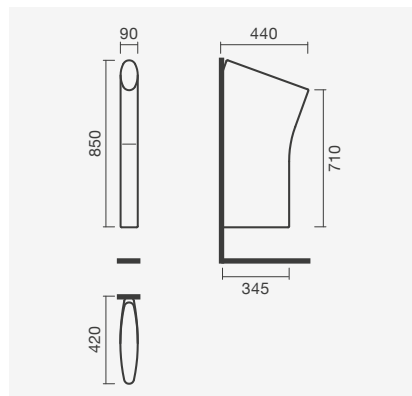

+ SEPARADOR PARA URINOL

Separador
90 x 440 x 850 mm

> na embalagem: separador e kit de fixação

Referência	Peso	Peças por palete	€
S100 8305 7600 000	17	22	133,00