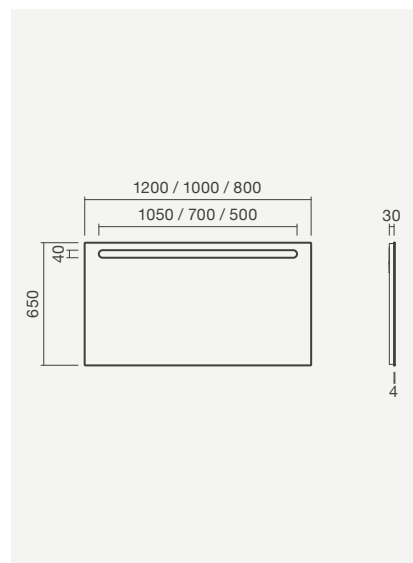

NEW SIRIUS

Espelho com iluminação

- > iluminação LED (temperatura de cor: 4000K)
- > faixa de foscagem horizontal com medida adaptada à dimensão do espelho
- > desembaciador
- > permite fixação horizontal
- > apto para dupla tensão: 110V ou 220V
- > proteção IP44
- > na embalagem: espelho e kit de fixação

1200 x 650	Peso	Peças por palete	€
S702 1128 3100 000	11	26	180,00
1000 x 650			
S702 1118 3100 000	9	26	160,00
800 x 650			
S702 1108 3100 000	6	40	135,00