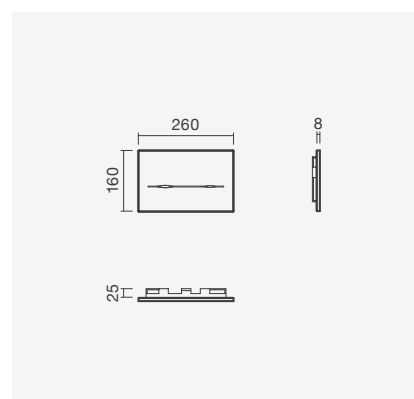

TOUCHLESS

Placa de comando eletrônica

- > aplicação mural (de encastre)
- > compatível com sistemas de instalação *Inside*
- > com descarga dupla
- > sensor eletrônico oculto permite descarga automática após cada utilização
- > na embalagem: placa de comando com sensor eletrônico e kit de fixação

Cinza brilhante	Peso	€
SI02 0120 0000 001	1	231,00

Placa de comando de descarga eletrônica TOUCHLESS com sanita inteligente suspensa FUTURA