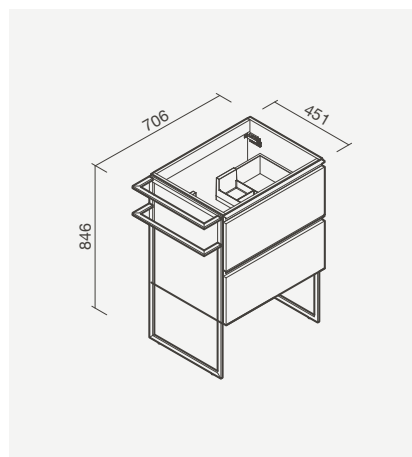

+ Lavatório cerâmico Alur 61

- > aplicação de encastre
- > com furo para torneira (central à cuba) e furo de nível
- > na embalagem: lavatório

S102 0830 0000 000	13	24	126,00