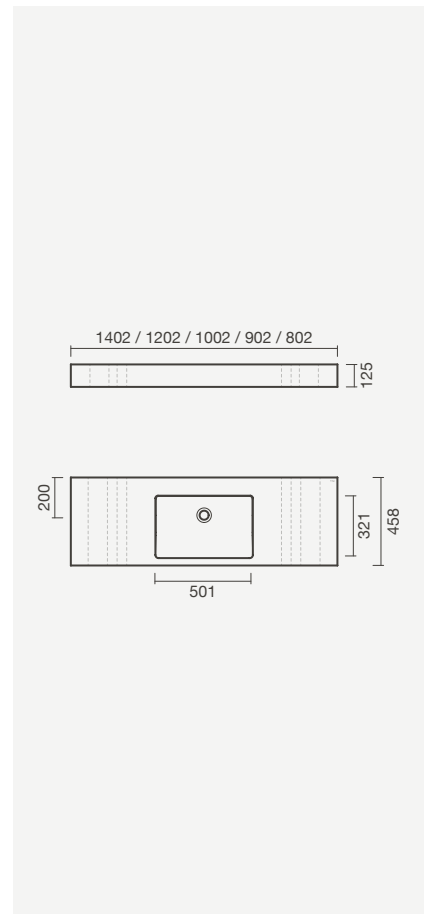

SMART
TOILETS

COLEÇÕES
SANITÁRIAS

ESPAÇOS
PÚBLICOS

LAVATÓRIOS

TORNEIRAS

MÓVEIS, ESPELHOS
E ACESSÓRIOS

BASES

DIVISÓRIAS

DUCHE

BANHEIRAS