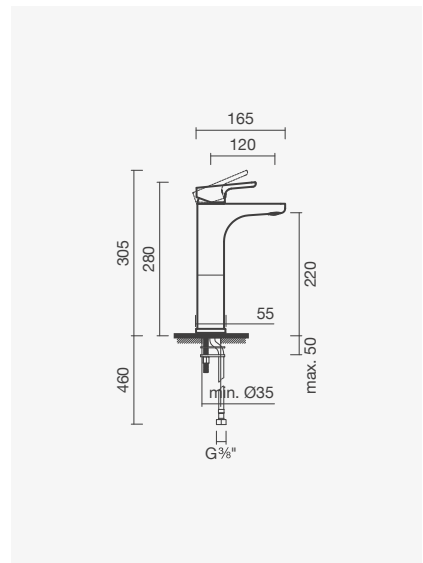

Torneira monocomando para lavatório (cano alto)

- > para lavatório sem furo para torneira
- > cartucho de discos cerâmicos e perlador ecológico
- > função cold start (abertura em frio)
- > na embalagem: torneira, ligações flexíveis e kit de fixação

Referência	Peso	€
S502 0811 2912 601	2	152,00