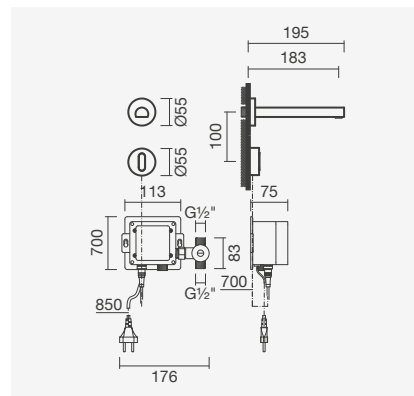

ELETRÔNICAS - BALANCE

Torneira eletrônica mural para lavatório

- > para lavatório sem furo para torneira
- > com eletro-válvula e perlator não-orientável (ecológico)
- > ativada através de sensor por infravermelhos
- > alimentada mediante ligação à rede (230V) ou baterias
- > na embalagem: torneira, caixa eletrônica, monocomando oculto, ligações flexíveis e kit de fixação

2 Fluxos de água	Peso	€
S500 8952 9450 700	2	214,00