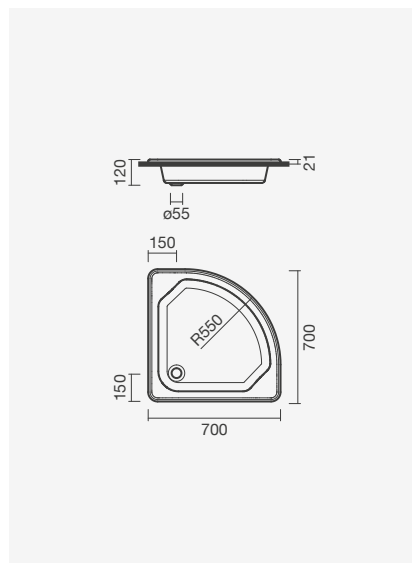

+ Válvula de descarga sifonada Ø55

- > corpo em plástico e borracha, espelho da válvula em abs cromado
- > na embalagem: válvula de descarga

TN20 0037 7855 0700	1	-	23,00

Base de duche angular de encastre UNIVERSAL 700 x 700 com superfície lisa