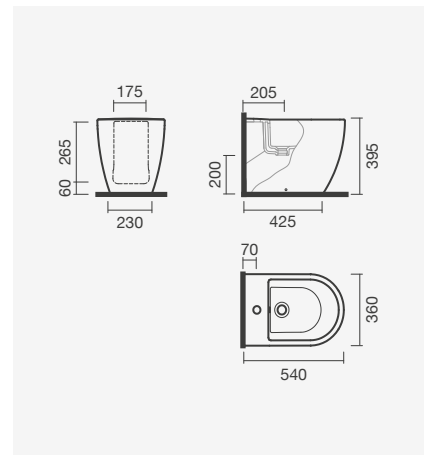

BIDÉS SIMPLES BTW

Bidé simples BTW 54

360 x 540 x 395 mm

- > na embalagem: bidé e kit de fixação

Referência	Peso	Peças por palete	€
S100 6363 4900 000	24	18	144,50