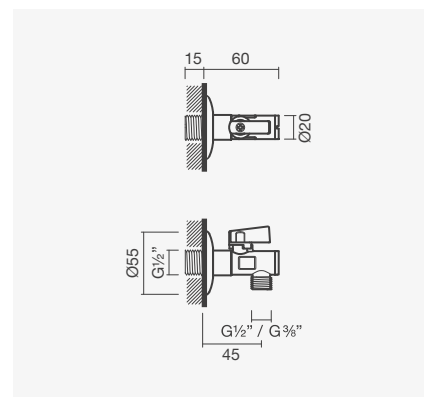

Torneiras de esquadria ½ volta

- > com filtro
- > para ligação de monoblocos
- > em latão cromado
- > na embalagem: torneiras de esquadria (2 unidades)

3/8 volta	Peso	€
TNR5 0000 0000 0167	1	12,00
1/2 volta	Peso	€
SR50 0000 0002 134	1	12,00