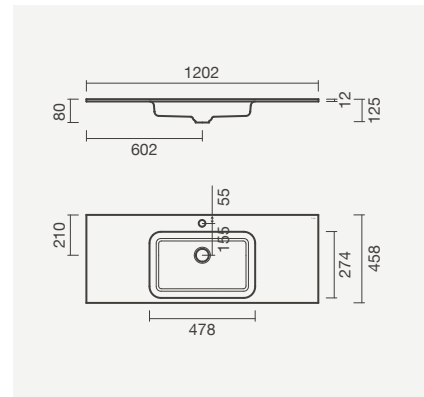

VELVET com furo para torneira

Lavatório 120

1200 x 460 x 12mm

- > aplicação de encastramento - aba: 12mm
- > com furo para torneira (central à cuba), sem furo de nível
- > compatível com móvel Tahoe 120
- > na embalagem: lavatório e válvula de descarga com tampa em solid surface

Referência	Peso	Peças por palete	€
S202 0331 1700 000	12	1	617,50