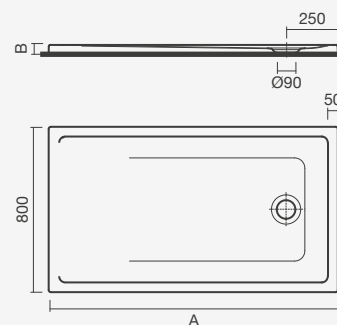

RETANGULARES - POUSAR / ENCASTRAR

Bases retangulares - Largura 800

- > aplicação de pousar / encastrar
- > superfície texturada (antiderrapante *stone*)
- > aba de 40/50mm
- > na embalagem: base de duche

Medidas	Referência	Peso	P.P.*	€
1800 x 800 x 50	S202 0730 00.. .00	20	10	319,50
1700 x 800 x 50	S202 0740 00.. .00	18	10	288,50
1600 x 800 x 50	S202 0750 00.. .00	17	10	263,00
1500 x 800 x 50	S202 0760 00.. .00	16	10	237,00
1400 x 800 x 40	S202 0770 00.. .00	14	10	211,50
1300 x 800 x 40	S202 0780 00.. .00	13	10	201,00
1200 x 800 x 40	S202 0790 00.. .00	12	10	191,00
1100 x 800 x 40	S202 0800 00.. .00	11	10	180,50
1000 x 800 x 40	S202 0810 00.. .00	10	10	170,00

+ Válvula de descarga sifonada Ø90

- > corpo em plástico e borracha, espelho da válvula com acabamento à cor da base
- > na embalagem: válvula de descarga

Branco mate

S502 1000 000C 600	1	12	33,00

Preto mate

S502 1000 0071 600	1	12	33,00

Bases retangulares - Largura 800

- > aplicação de pousar / encastrar
- > superfície texturada (antiderrapante *sand*)
- > aba de 40/50mm
- > na embalagem: base de duche

Medidas	Referência	Peso	P.P.*	€
1800 x 800 x 50	S202 0738 1600 000	20	10	319,50
1700 x 800 x 50	S202 0748 1600 000	18	10	288,50
1600 x 800 x 50	S202 0758 1600 000	17	10	263,00
1500 x 800 x 50	S202 0768 1600 000	16	10	237,00
1400 x 800 x 40	S202 0778 1600 000	14	10	211,50
1300 x 800 x 40	S202 0788 1600 000	13	10	201,00
1200 x 800 x 40	S202 0798 1600 000	12	10	191,00
1100 x 800 x 40	S202 0808 1600 000	11	10	180,50
1000 x 800 x 40	S202 0818 1600 000	10	10	170,00

+ Válvula de descarga sifonada Ø90

- > corpo em plástico e borracha, espelho da válvula em *abs* cromado
- > na embalagem: válvula de descarga

S502 1000 0012 600	1	12	29,00

	A	B
1800 x 800	1800	50
1700 x 800	1700	50
1600 x 800	1600	50
1500 x 800	1500	50
1400 x 800	1400	40
1300 x 800	1300	40
1200 x 800	1200	40
1100 x 800	1100	40
1000 x 800	1000	40