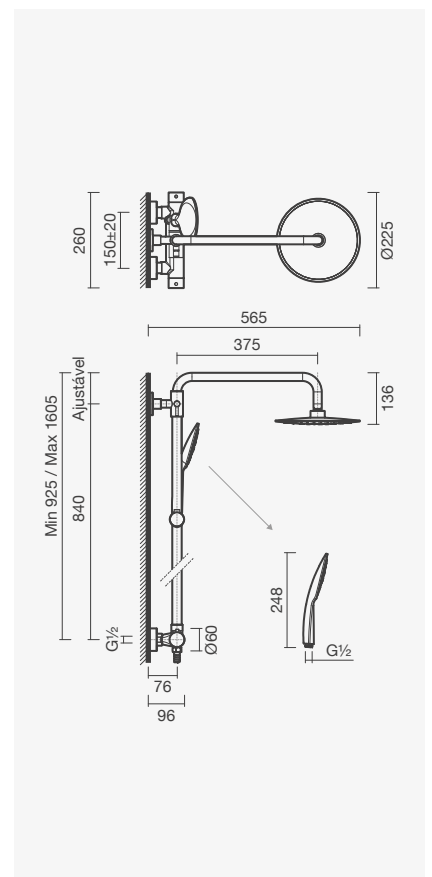

Sistema de duche com torneira monocomando

- > para duche (2 funções: chuveiro de mão e chuveiro superior - orientável)
- > cartucho de discos cerâmicos
- > sistema de duche telescópico (altura da barra regulável)
- > na embalagem: sistema de duche, chuveiro superior com Ø230mm, chuveiro de mão, suporte para chuveiro de mão orientável e regulável em altura, flexível de 175cm e kit de fixação

Acabamento cromado	Peso	€
S502 0744 6312 600	5	300,00
Acabamento preto mate		
S502 0744 6371 600	5	514,00