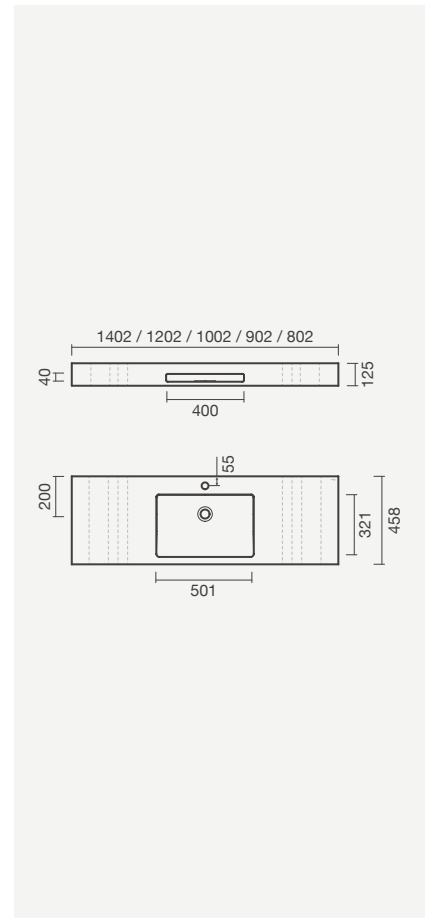

EVEN - CUBA CENTRAL com furo para torneira

Lavatórios 140, 120, 100, 90 e 80

- > aplicação mural - aba: 125mm
- > com furo para torneira (central à cuba), sem furo de nível
- > na embalagem: lavatório e kit de fixação

1400 x 460 x 125 mm - com toalheiro	Peso	Peças por palete	€
S202 0911 2000 000	19	1	1 015,50
1400 x 460 x 125mm - sem toalheiro			
S202 0911 1700 000	19	1	1 004,50
1200 x 460 x 125 mm - com toalheiro			
S202 0941 2000 000	17	1	938,00
1200 x 460 x 125mm - sem toalheiro			
S202 0941 1700 000	17	1	927,00
1000 x 460 x 125 mm - com toalheiro			
S202 0971 2000 000	15	1	861,00
1000 x 460 x 125mm - sem toalheiro			
S202 0971 1700 000	15	1	850,00
900 x 460 x 125 mm - com toalheiro			
S202 1001 2000 000	14	1	838,50
900 x 460 x 125mm - sem toalheiro			
S202 1001 1700 000	14	1	828,00
800 x 460 x 125 mm - com toalheiro			
S202 1011 2000 000	13	1	817,00
800 x 460 x 125mm - sem toalheiro			
S202 1011 1700 000	13	1	805,50

+ Prateleira

- > aplicação mural
- > em solid surface
- > na embalagem: prateleira e kit de fixação

1400 x 385 x 50 mm			
S202 1240 0000 000	12	5	530,50
1200 x 385 x 50 mm			
S202 1230 0000 000	11	5	489,50
1000 x 385 x 50 mm			
S202 1200 0000 000	9	5	448,50
900 x 385 x 50 mm			
S202 1280 0000 000	8	5	407,00
800 x 385 x 50 mm			
S202 1210 0000 000	7	5	366,00