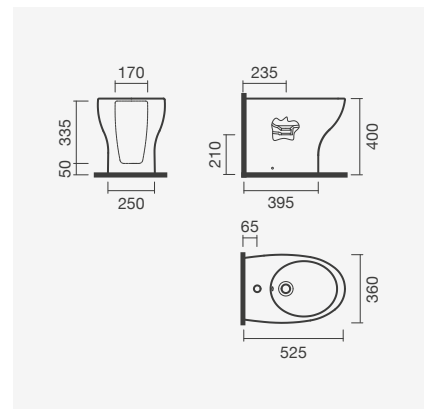

BIDÉS SIMPLES BTW

Bidé simples BTW 53

360 x 525 x 400 mm

- > na embalagem: bidé e kit de fixação

Referência	Peso	Peças por palete	€
S100 7643 4900 000	20	15	86,00