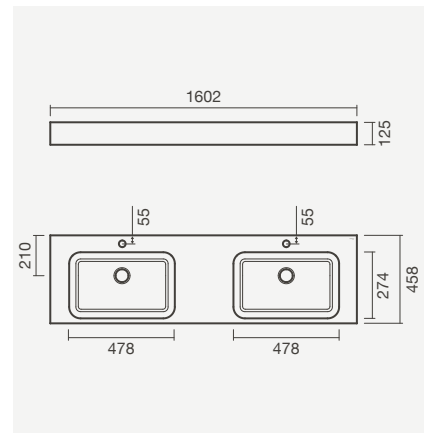

VELVET - DUAS CUBAS com furos para torneiras

Lavatórios 160

1600 x 460 x 125mm

- > aplicação mural - aba: 125mm
- > com furos para torneira (centrais às cubas), sem furos de nível
- > na embalagem: lavatório, válvula de descarga com tampa em solid surface e kit de fixação

Com toalheiro	Peso	Peças por palete	€
S202 0381 2000 000	22	1	1338,50
Sem toalheiro			
S202 0381 1700 000	22	1	1316,50

+ Prateleira

- > aplicação mural
- > em solid surface
- > na embalagem: prateleira e kit de fixação

1600 x 385 x 50 mm

S202 1250 0000 000	14	5	572,00