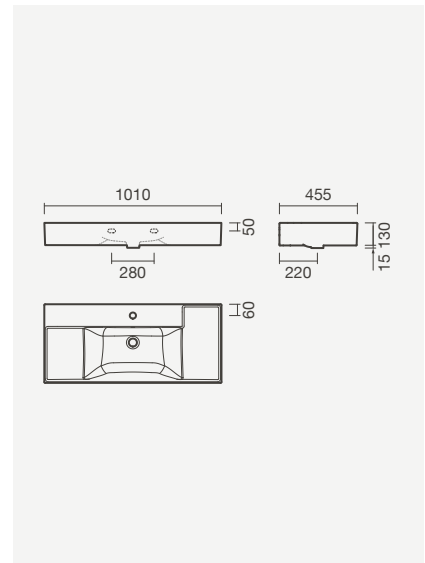

ALBUS

Lavatório 101

1010 x 455 x 145mm

- > aplicação mural
- > com furo para torneira (central à cuba), com furo de nível
- > na embalagem: lavatório e kit de fixação

Referência	Peso	Peças por palete	€
S102 0091 7200 000	29	21	236,00