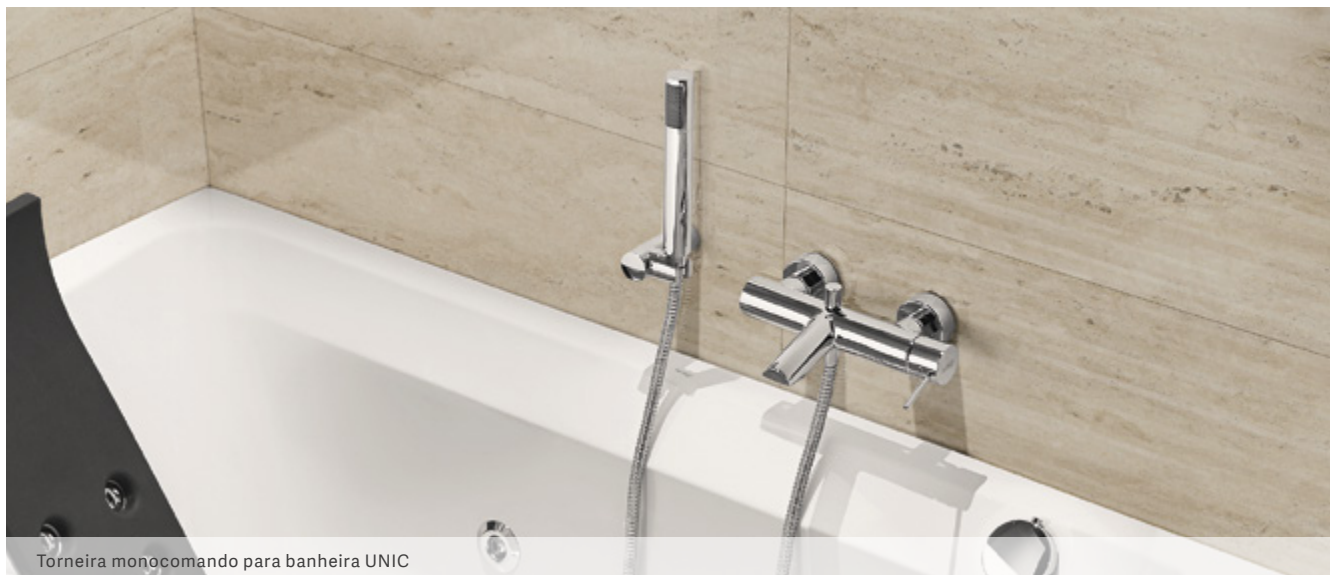

Torneira monocomando para banheira UNIC