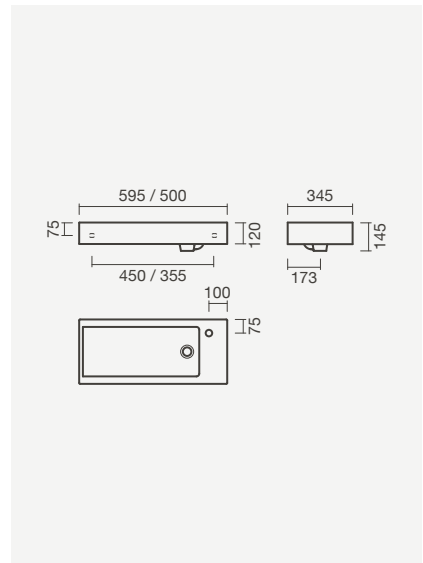

CUBIC

Lavatórios 60 e 50

- > aplicação de pousar / mural
- > com furo para torneira (à direita da cuba), com furo de nível
- > incompatível com torneiras com sistema cold start
- > na embalagem: lavatório e kit de fixação

595 x 340 x 145 mm	Peso	Peças por palete	€
S100 6633 5900 000	15	32	229,50
500 x 345 x 150 mm			
S100 6623 5900 000	12	32	176,00