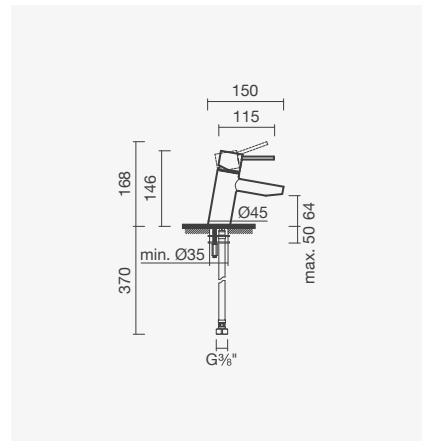

LAVATÓRIO

Torneira monocomando para lavatório

- > para lavatório com furo para torneira
- > cartucho de discos cerâmicos e perlador ecológico
- > na embalagem: torneira, ligações flexíveis e kit de fixação

Acabamento cromado	Peso	€
S500 0591 2850 703	1	77,50
Acabamento preto mate		
S500 0591 2871 603	1	126,00