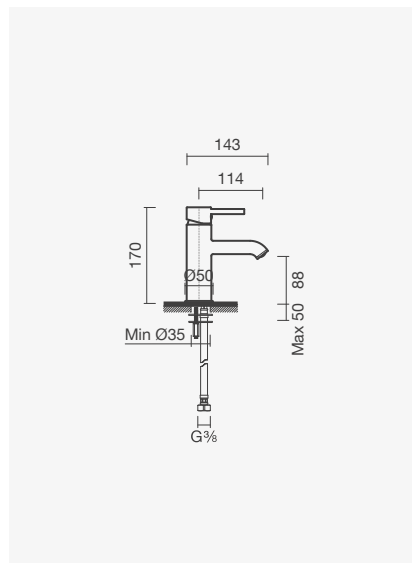

LAVATÓRIO

Torneira monocomando para lavatório

- > para lavatório com furo para torneira
- > cartucho de discos cerâmicos e perlador ecológico
- > função cold start (abertura em frio)
- > na embalagem: torneira, ligações flexíveis e kit de fixação

Acabamento cromado	Peso	€
S502 0385 0212 600	1	65,00
Acabamento preto mate		
S502 0385 0271 600	1	99,00