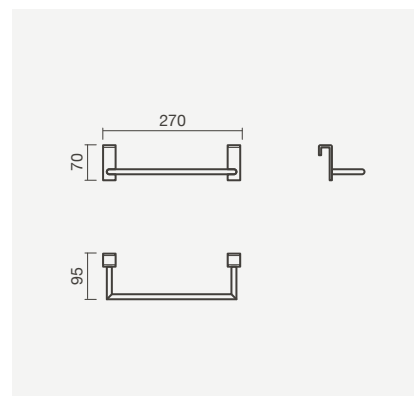

TOALHEIROS

Toalheiro de pendurar 300

- > aplicação mural
- > em aço inoxidável com acabamento cromado, branco ou preto mate
- > na embalagem: toalheiro e kit de fixação

Cromado	Peso	Peças por palete	€
S902 0640 0012 600	1	-	49,00
Branco Mate			
S902 0640 0006 400	1	-	49,00
Preto Mate			
S902 0640 0071 600	1	-	49,00