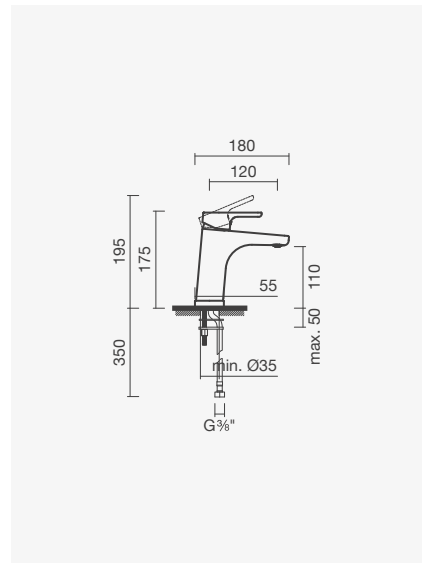

LAVATÓRIO

Torneira monocomando para lavatório

- > para lavatório com furo para torneira
- > cartucho de discos cerâmicos e perlador ecológico
- > função cold start (abertura em frio)
- > na embalagem: torneira, ligações flexíveis e kit de fixação

Referência	Peso	€
S502 0811 2912 600	1	85,50