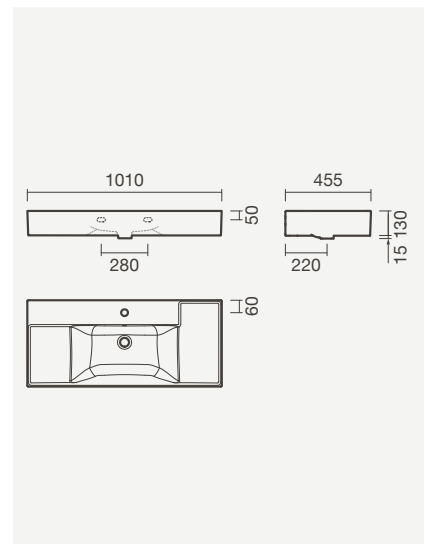

ALBUS

Lavatório 101

1010 x 455 x 145mm

- > aplicação de pousar
- > com furo para torneira, com furo de nível
- > na embalagem: lavatório

Referência	Peso	Peças por palete	€
S102 0091 6400 000	29	21	230,50