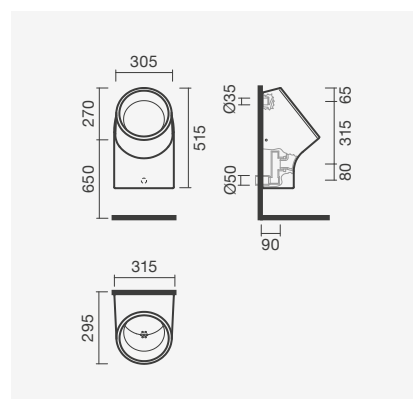

MAR

Urinol - A.H.

315 x 295 x 515 mm

- > alimentação e escoamento horizontal
- > na embalagem: urinol, conexões de ligação, sifão e kit de fixação

Referência	Peso	Peças por palete	€
S100 7213 0200 000	11	18	153,00