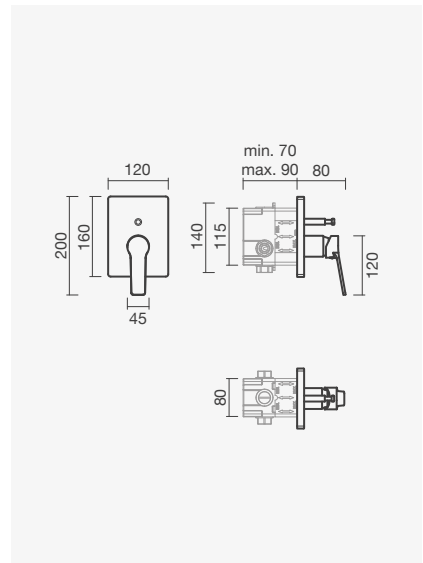

DUCHE / BANHO

Torneira monocomando para duche (2 funções)

- > para duche e/ou banho (2 funções)
- > cartucho de discos cerâmicos
- > com *smartbox*
- > na embalagem: torneira e caixa de instalação

Referência	Peso	€
S502 0936 9512 601	1	152,00