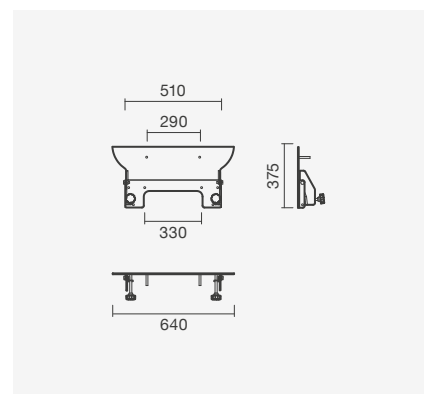

Suporte para lavatório - posição pré-regulável

640 x 110 x 375 mm

- > aplicação mural
- > em aço inoxidável escovado (AISI 304)
- > compatível com lavatório Mobil 64
- > 5 anos de garantia
- > na embalagem: suporte para lavatório e kit de fixação

Referência	Peso	€
S101 0573 9601 100	8	379,00