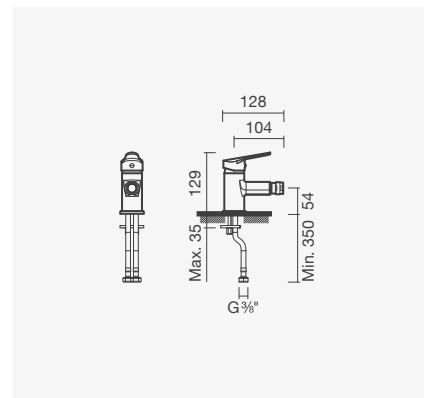

## DUCHE

**Torneira monocomando para duche**

- > para duche
- > cartucho de discos cerâmicos
- > na embalagem: torneira, chuveiro de mão, suporte, flexível de 175cm e kit de fixação

Referência	Peso	€
S502 0211 3712 600	1	<b>69,50</b>