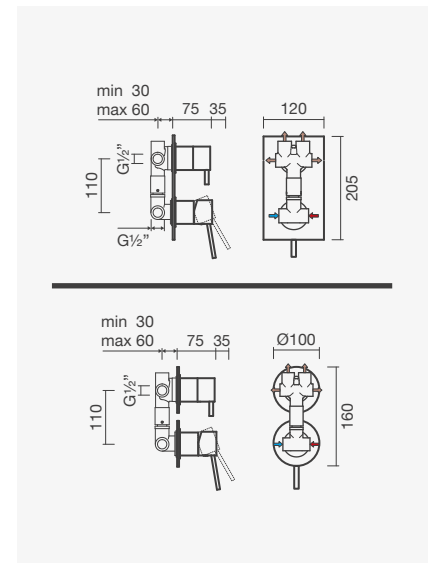

Torneira monocomando para duche (4 funções)

- > para duche e/ou banho (4 funções)
- > cartucho de discos cerâmicos
- > profundidade de instalação ajustável: 45 a 75mm
- > na embalagem: torneira

Espejo retangular (vertical)	Peso	€
S500 0596 9750 706	3	264,50
Espejos redondos		
S500 0596 8950 706	3	251,50