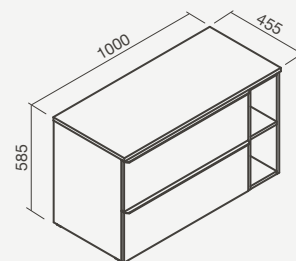

WILLOW 100

Móvel suspenso 100

1000 x 455 x 585 mm

- > compatível com um lavatório de pousar
- > com duas gavetas e duas prateleiras
- > na embalagem: um módulo de gavetas 80, um módulo de prateleiras 20, um tampo e kits de fixação

Branco	Peso	Peças por palete	€
S702 0630 3100 003	38	1	605,00
Antracite			
S702 0630 3105 903	38	1	605,00
Cinza texturado			
S702 0630 3104 103	38	1	605,00
Nogueira texturado			
S702 0630 3103 503	38	1	605,00

+ Complementos

+ Lavatórios em solid surface HELM

- > aplicação de pousar
- > sem furo para torneira, sem furo de nível
- > na embalagem: lavatório

HELM (round)

S202 0840 0000 000 5 1 **300,00**

HELM (square)

S202 0830 0000 000 5 1 **300,00**

+ Lavatórios cerâmicos

- > aplicação de pousar
- > sem furo para torneira, sem furo de nível
- > na embalagem: lavatório

HALO Circular - branco

S102 0905 0400 000 8 48 **147,00**

HALO Circular - branco mate

S102 0905 0406 400 8 48 **231,00**

HALO Circular - preto mate

S102 0905 0471 600 8 48 **231,00**

HALO Quadrado - branco

S102 0915 0400 000 10 48 **147,00**

HALO Quadrado - branco mate

S102 0915 0406 400 10 48 **231,00**

HALO Quadrado - preto mate

S102 0915 0471 600 10 48 **231,00**

ORBIT 44

S100 1305 0400 000 11 42 **280,50**

ARENA 38

S100 0905 0400 000 8 39 **226,50**

CUP

S100 0995 0400 000 5 48 **97,00**