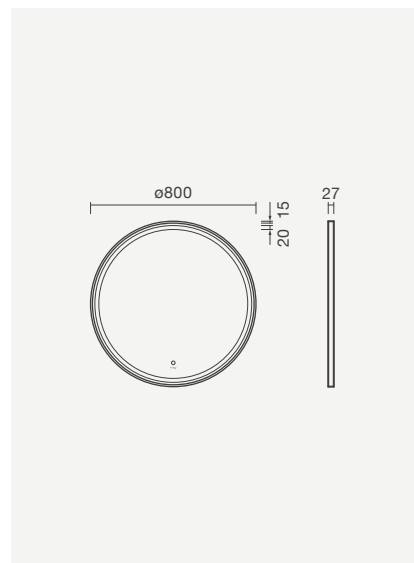

ASTERION FRAME

Espelho com iluminação

- > iluminação LED (temperatura de cor: 6500K)
- > faixa de foscagem circular com 20mm de espessura
- > moldura em alumínio
- > sensor *on-off*
- > apto para dupla tensão: 110V ou 220V
- > proteção IP44
- > na embalagem: espelho, transformador (30W) e kit de fixação

Moldura dourada	Peso	Peças por palete	€
S702 1098 3006 501	8	32	335,00
Moldura preta			
S702 1098 3006 601	8	32	335,00