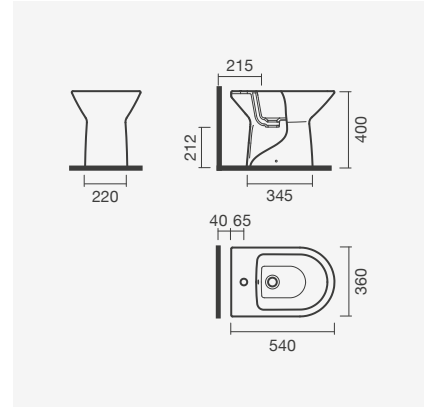

### Bidé simples 54

360 × 540 × 400 mm

> na embalagem: bidé e kit de fixação

Referência	Peso	Peças por palete	€
S102 0631 8200 001	18	24	<b>71,00</b>

SMART  
TOILETSCOLEÇÕES  
SANITÁRIASESPAÇOS  
PÚBLICOS