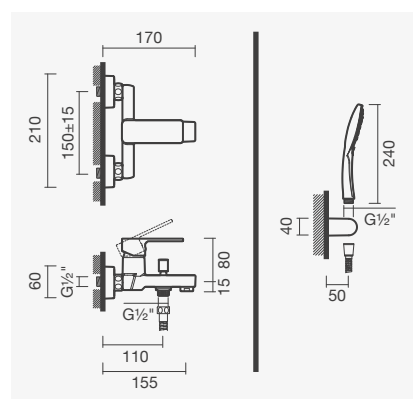

BANHO

Torneira monocomando para banheira

- > para banho
- > cartucho de discos cerâmicos
- > redutor de caudal integrado no flexível
- > na embalagem: torneira, chuveiro de mão com 3 funções - *massage*, *rain* e *soft* - de duche, suporte, flexível de 150cm e kit de fixação

Referência	Peso	€
S502 0910 0012 600	2	141,50