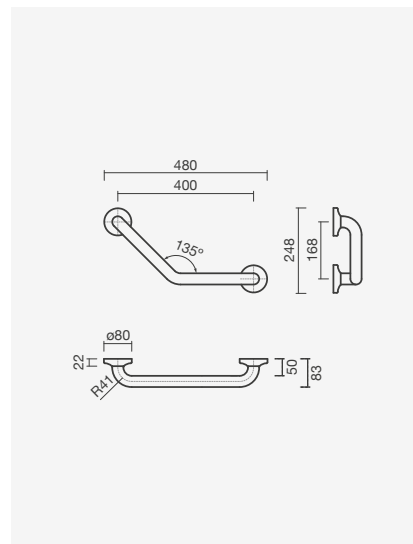

Barra de apoio angular 135° - fixa

- > aplicação mural
- > em vinil anti-bacteriano com acabamento branco
- > 6 pontos de fixação
- > suporta até um peso máximo de 150kg
- > na embalagem: barra de apoio e kit de fixação

Referência	Peso	Peças por palete	€
S902 1470 0000 000	2	150	90,00