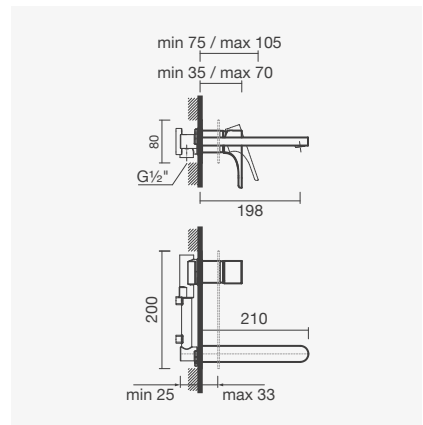

Torneira monocomando para lavatório

- > para lavatório sem furo para torneira
- > cartucho de discos cerâmicos e perlador ecológico
- > profundidade de instalação ajustável: 50 a 75mm
- > função cold start (abertura em frio)
- > na embalagem: torneira

Bica longa	Peso	€
S502 0161 0812 600	3	190,00
Bica curta		
S502 0171 1012 600	2	171,50