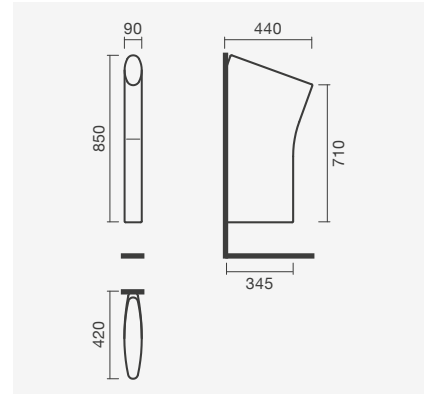

+ SEPARADOR PARA URINOL

Separador

90 × 440 × 850 mm

> na embalagem: separador e kit de fixação

Referência	Peso	Peças por palete	€
S100 8305 7600 000	17	22	133,00