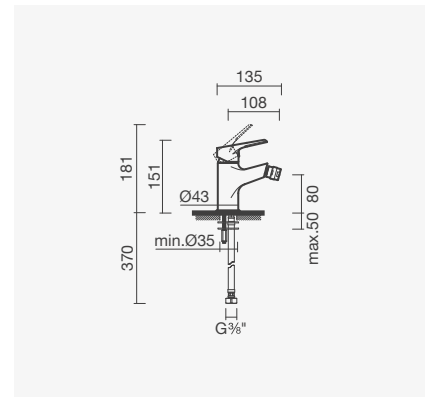

BIDÉ

Torneira monocomando para bidé

- > para bidé com furo para torneira
- > cartucho de discos cerâmicos e perlator ecológico
- > na embalagem: torneira, ligações flexíveis e kit de fixação

Referência	Peso	€
S502 0275 0212 600	1	61,00