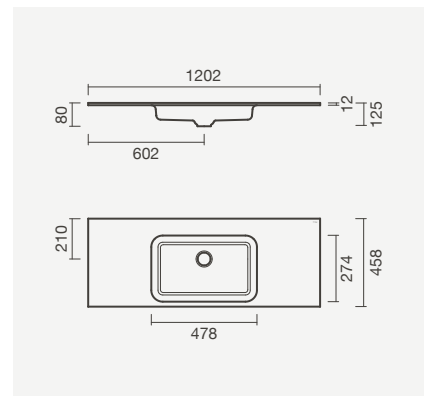

VELVET sem furo para torneira

Lavatório 120

1200 x 460 x 12mm

- > aplicação de encastramento - aba: 12mm
- > sem furo para torneira, sem furo de nível
- > compatível com móvel Tahoe 120
- > na embalagem: lavatório e válvula de descarga com tampa em solid surface

Referência	Peso	Peças por palete	€
S202 0330 0000 000	12	-	617,50