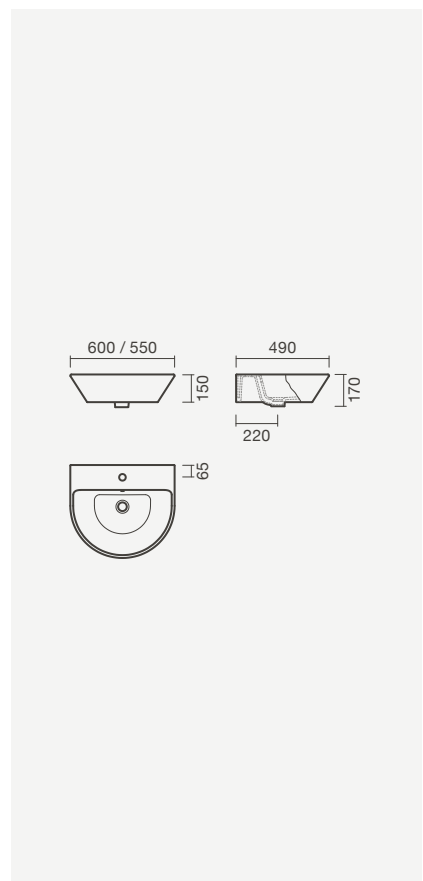

LOFT

Lavatórios 60 e 55

- > aplicação de pousar
- > furo para torneira (central à cuba), com furo de nível
- > na embalagem: lavatório

600 x 490 x 170 mm	Peso	Peças por palete	€
S102 0578 0700 001	18	24	61,00
550 x 490 x 170 mm			
S102 0588 0700 001	17	24	56,50