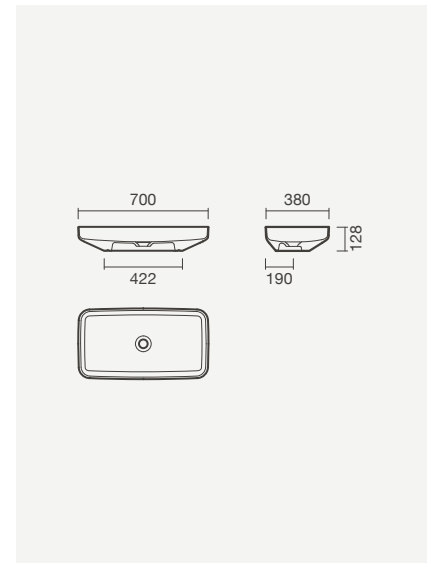

ARENA

Lavatório 70

700 × 380 × 128mm

- > aplicação de posar
- > sem furo para torneira, sem furo de nível
- > na embalagem: lavatório

Referência	Peso	Peças por palete	€
S100 0915 0400 000	13	24	446,50