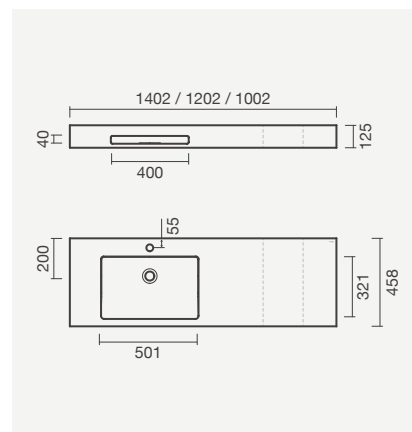

EVEN - CUBA À ESQUERDA com furo para torneira

Lavatórios 140, 120 e 100

- > aplicação mural - aba: 125mm
- > com furo para torneira (central à cuba), sem furo de nível
- > na embalagem: lavatório e kit de fixação

1400 x 460 x 125 mm - com toalheiro	Peso	Peças por palete	€
S202 0921 2000 000	19	1	1 015,50
1400 x 460 x 125mm - sem toalheiro			
S202 0921 1700 000	19	1	1 004,50
1200 x 460 x 125 mm - com toalheiro			
S202 0951 2000 000	17	1	938,00
1200 x 460 x 125mm - sem toalheiro			
S202 0951 1700 000	17	1	927,00
1000 x 460 x 125 mm - com toalheiro			
S202 0981 2000 000	15	1	861,00
1000 x 460 x 125mm - sem toalheiro			
S202 0981 1700 000	15	1	850,00

+ Prateleira

- > aplicação mural
- > em solid surface
- > na embalagem: prateleira e kit de fixação

1400 x 385 x 50 mm	Peso	Peças por palete	€
S202 1240 0000 000	12	5	530,50
1200 x 385 x 50 mm			
S202 1230 0000 000	11	5	489,50
1000 x 385 x 50 mm			
S202 1200 0000 000	9	5	448,50

EVEN - CUBA À ESQUERDA sem furo para torneira

Lavatórios 140, 120 e 100

- > aplicação mural - aba: 125mm
- > sem furo para torneira, sem furo de nível
- > na embalagem: lavatório e kit de fixação

1400 x 460 x 125 mm - com toalheiro	Peso	Peças por palete	€
S202 0921 1900 000	19	1	1 015,50
1400 x 460 x 125mm - sem toalheiro			
S202 0920 0000 000	19	1	1 004,50
1200 x 460 x 125 mm - com toalheiro			
S202 0951 1900 000	17	1	938,00
1200 x 460 x 125mm - sem toalheiro			
S202 0950 0000 000	17	1	927,00
1000 x 460 x 125 mm - com toalheiro			
S202 0981 1900 000	15	1	861,00
1000 x 460 x 125mm - sem toalheiro			
S202 0980 0000 000	15	1	850,00

+ Prateleira

- > aplicação mural
- > em solid surface
- > na embalagem: prateleira e kit de fixação

1400 x 385 x 50 mm	Peso	Peças por palete	€
S202 1240 0000 000	12	5	530,50
1200 x 385 x 50 mm			
S202 1230 0000 000	11	5	489,50
1000 x 385 x 50 mm			
S202 1200 0000 000	9	5	448,50