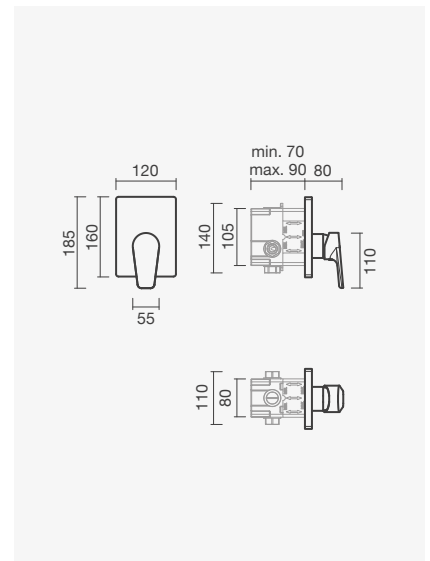

DUCHE / BANHO

Torneira monocomando para duche (1 função)

- > para duche ou banho (1 função)
- > cartucho de discos cerâmicos
- > com *smartbox*
- > na embalagem: torneira e caixa de instalação

Referência	Peso	€
S502 0946 9412 601	1	120,00