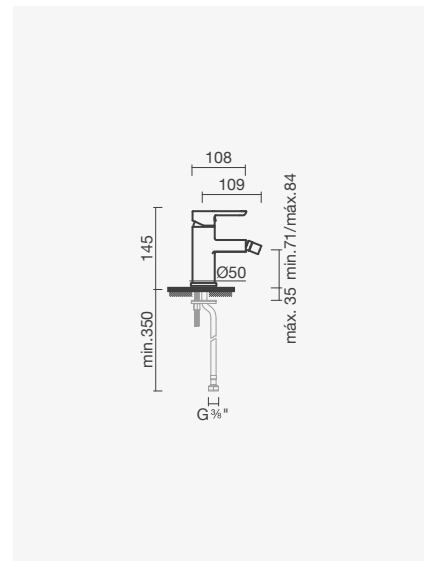

## DUCHE

**Torneira monocomando para duche**

- > para duche
- > cartucho de discos cerâmicos
- > na embalagem: torneira, chuveiro de mão, suporte, flexível de 175cm e kit de fixação

Referência	Peso	€
S502 1230 0012 600	2	<b>73,00</b>