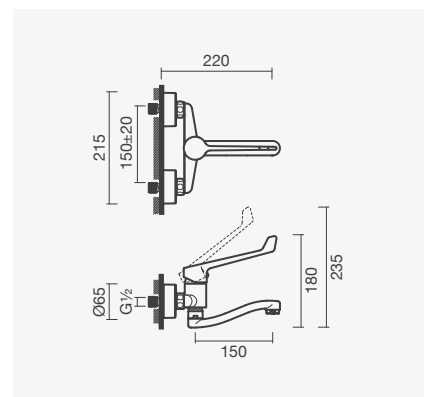

Torneira monocomando mural (clínica)

- > para pia hospitalar, pia rectangular, tanque ou lavatórios sem furo para torneira
- > cartucho de discos cerâmicos e perlador ecológico
- > na embalagem: torneira

Referência	Peso	€
S502 1033 5812 600	2	81,50

Torneira monocomando para lavatório com manípulo clínico VIVA