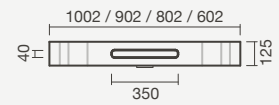

SLEEK sem furo para torneira

Lavatórios 100, 90, 80 e 60

- > aplicação mural - aba: 125mm
- > sem furo para torneira, sem furo de nível
- > na embalagem: lavatório e kit de fixação

1000 x 460 x 125 mm - com toalheiro	Peso	Peças por palete	€
S202 0301 1900 000	21	1	912,00
1000 x 460 x 125mm - sem toalheiro			
S202 0300 0000 000	21	1	900,00
900 x 460 x 125mm - com toalheiro			
S202 0291 1900 000	20	1	892,50
900 x 460 x 125mm - sem toalheiro			
S202 0290 0000 000	20	1	881,00
800 x 460 x 125mm - com toalheiro			
S202 0281 1900 000	18	1	866,50
800 x 460 x 125mm - sem toalheiro			
S202 0280 0000 000	18	1	854,50
600 x 460 x 125mm - com toalheiro			
S202 0271 1900 000	15	1	805,50
600 x 460 x 125mm - sem toalheiro			
S202 0270 0000 000	15	1	793,50

+ Prateleira

- > aplicação mural
- > em solid surface
- > na embalagem: prateleira e kit de fixação

1000 x 385 x 50 mm			
S202 1200 0000 000	9	5	448,50
900 x 385 x 50 mm			
S202 1218 0000 000	8	5	407,00
800 x 385 x 50 mm			
S202 1210 0000 000	7	5	366,00
600 x 385 x 50 mm			
S202 1220 0000 000	6	5	324,50