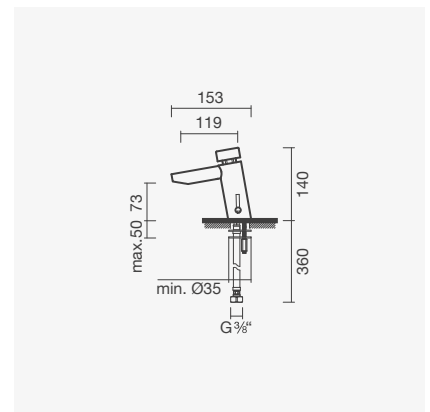

Torneira temporizada para lavatório

- > para lavatório com furo para torneira
- > cartucho temporizado e perlator ecológico
- > tempo de abertura: 6 segundos (margem de erro de 20%)
- > possível regular caudal de forma a reduzir o consumo de água
- > na embalagem: torneira e kit de fixação

2 Fluxos de água	Peso	€
S500 0590 2650 703	2	104,00
1 Fluxo de água		
S500 0590 1250 703	1	85,50