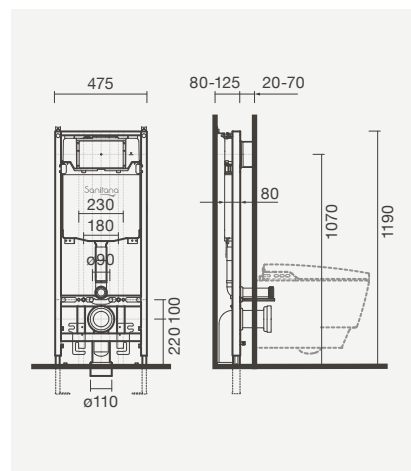

Vista lateral da sanita inteligente suspensa *rimless* FUTURA, comando de controlo e placa de comando eletrónica TOUCHLESS