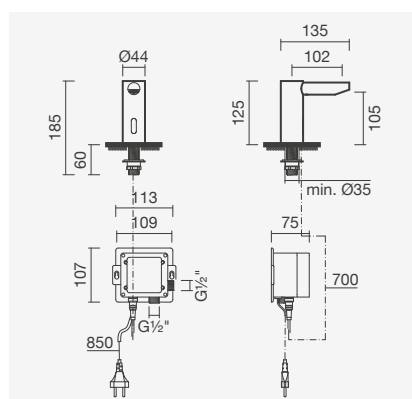

Torneira eletrônica para lavatório

- > para lavatório com furo para torneira
- > com eletro-válvula e perlador não-orientável (ecológico)
- > ativada através de sensor por infravermelhos
- > alimentada mediante ligação à rede (230V) ou baterias
- > na embalagem: torneira, caixa eletrônica, ligações flexíveis e kit de fixação

1 Fluxo de água	Peso	€
S500 0592 9350 703	2	230,00