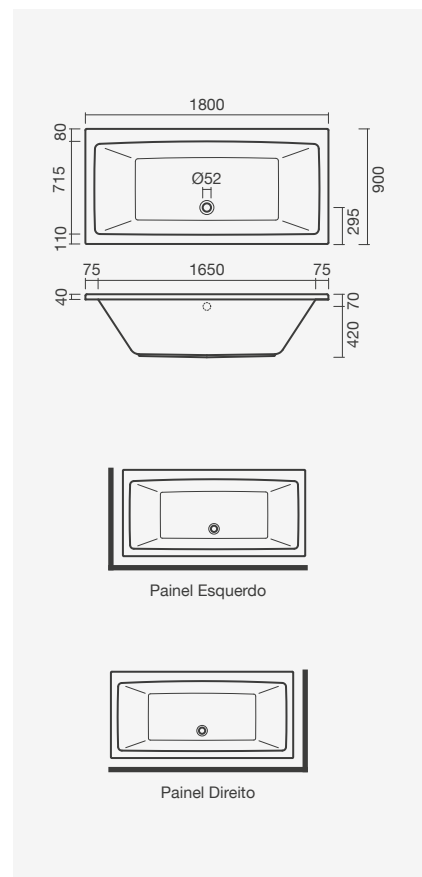

1800 x 900

Banheiras	Referência	Peso	Paletização	€
Banheira simples	S200 4700 0000 000	24	10	470,50
Suportes para banheira simples				
Pés	S201 0590 0000 000	3		27,50
Estrutura	S200 8497 4245 800	10	10	85,00
Banheiras de hidromassagem	Referência	Peso	Paletização	€
Hid Digital	S200 4705 2000 000	54	1	1.330,00
Hid Dorsal	S200 4705 2100 000	55	1	1.624,50
Multijet Digital	S200 4705 2700 000	56	1	1.980,50
Multijet Dorsal	S200 4705 2800 000	57	1	2.366,00
Painéis acrílicos para banheiras				
Frontal 1800 x 560	S200 2890 5000 000	4	20	128,50
Topo 900 x 560	S200 3320 5000 000	2	10	102,00
L - 1800 x 900 x 535 - ESQ	S200 4695 2300 001	10	8	341,00
L - 1800 x 900 x 535 - DIR	S200 4685 2300 001	10	8	341,00