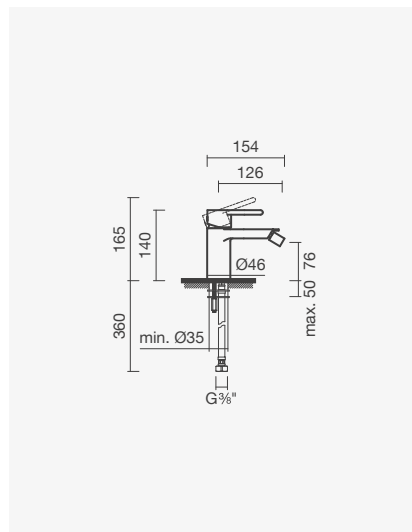

BIDÉ

Torneira monocomando para bidé

- > para bidé com furo para torneira
- > cartucho de discos cerâmicos e perlator ecológico
- > na embalagem: torneira, ligações flexíveis e kit de fixação

Referência	Peso	€
S500 0541 2750 701	1	85,00