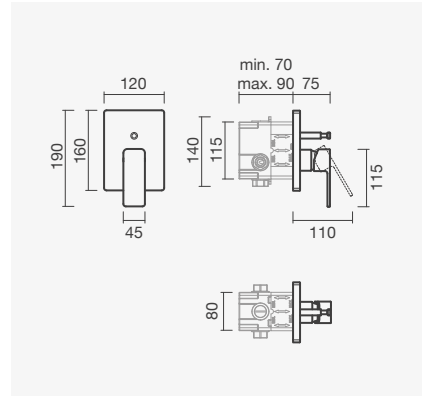

DUCHE / BANHO

Torneira monocomando para duche (2 funções)

- > para duche e/ou banho (2 funções)
- > cartucho de discos cerâmicos
- > com *smartbox*
- > na embalagem: torneira e caixa de instalação

Referência	Peso	€
S502 0956 9512 601	1	152,00