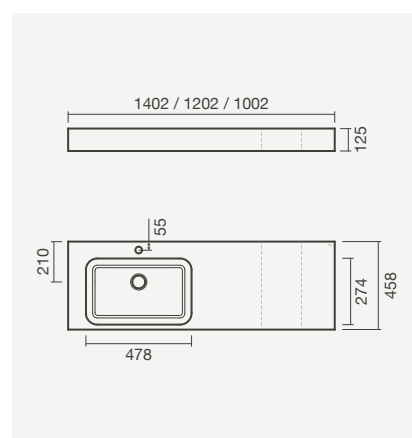

VELVET - CUBA À ESQUERDA com furo para torneira

Lavatórios 140, 120 e 100

- > aplicação mural - aba: 125mm
- > com furo para torneira (central à cuba), sem furo de nível
- > na embalagem: lavatório, válvula de descarga com tampa em solid surface e kit de fixação

1400 x 460 x 125 mm - com toalheiro	Peso	Peças por palete	€
S202 0401 2000 000	19	1	1 086,00
1400 x 460 x 125mm - sem toalheiro			
S202 0401 1700 000	19	1	1 074,50
1200 x 460 x 125 mm - com toalheiro			
S202 0431 2000 000	17	1	1 005,00
1200 x 460 x 125mm - sem toalheiro			
S202 0431 1700 000	17	1	992,50
1000 x 460 x 125 mm - com toalheiro			
S202 0461 2000 000	15	1	922,00
1000 x 460 x 125mm - sem toalheiro			
S202 0461 1700 000	15	1	911,00

+ Prateleira

- > aplicação mural
- > em solid surface
- > na embalagem: prateleira e kit de fixação

1400 x 385 x 50 mm	Peso	Peças por palete	€
S202 1240 0000 000	12	5	530,50
1200 x 385 x 50 mm			
S202 1230 0000 000	11	5	489,50
1000 x 385 x 50 mm			
S202 1200 0000 000	9	5	448,50

VELVET - CUBA À ESQUERDA sem furo para torneira

Lavatórios 140, 120 e 100

- > aplicação mural - aba: 125mm
- > sem furo para torneira, sem furo de nível
- > na embalagem: lavatório, válvula de descarga com tampa em solid surface e kit de fixação

1400 x 460 x 125 mm - com toalheiro	Peso	Peças por palete	€
S202 0401 1900 000	19	1	1 086,00
1400 x 460 x 125mm - sem toalheiro			
S202 0400 0000 000	19	1	1 074,50
1200 x 460 x 125 mm - com toalheiro			
S202 0431 1900 000	17	1	1 005,00
1200 x 460 x 125mm - sem toalheiro			
S202 0430 0000 000	17	1	992,50
1000 x 460 x 125 mm - com toalheiro			
S202 0461 1900 000	15	1	922,00
1000 x 460 x 125mm - sem toalheiro			
S202 0460 0000 000	15	1	911,00

+ Prateleira

- > aplicação mural
- > em solid surface
- > na embalagem: prateleira e kit de fixação