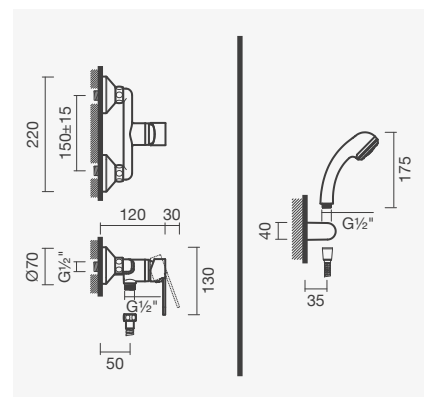

DUCHE

Torneira monocomando para duche

- > para duche
- > cartucho de discos cerâmicos
- > na embalagem: torneira, chuveiro de mão, ligações flexíveis e kit de fixação

Referência	Peso	€
S502 1290 0012 600	2	72,00