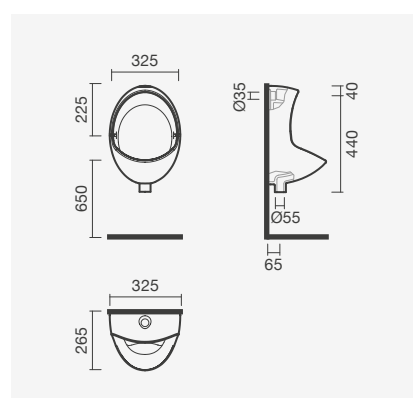

PIK

Urinol - A.H.

325 x 265 x 480 mm

- > alimentação horizontal e escoamento vertical
- > na embalagem: urinol, conexões de ligação e kit de fixação

Referência	Peso	Peças por palete	€
S100 7753 0600 000	10	25	53,50