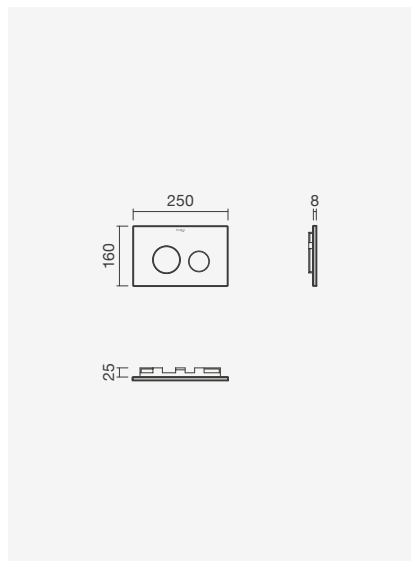

POINT

Placa de comando

- > aplicação mural (de encastre)
- > compatível com sistemas de instalação *Inside*
- > com descarga dupla
- > na embalagem: placa de comando de descarga e kit de fixação

	Peso	€
Branco		
SI02 0180 0000 000	1	27,00
Branco Mate		
SI02 0180 0006 400	1	39,50
Cinza mate		
SI02 0180 0011 400	1	39,50
Cromado		
SI02 0180 0012 600	1	39,50
Preto Mate		
SI02 0180 0071 600	1	39,50