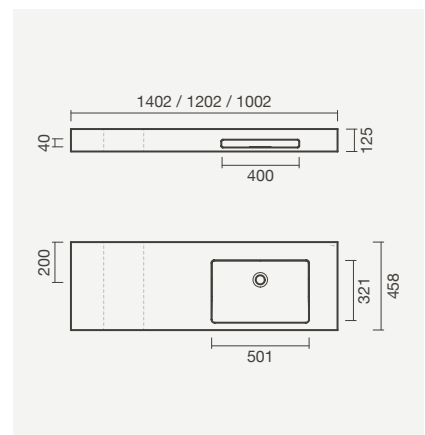

EVEN - CUBA À DIREITA com furo para torneira

Lavatórios 140, 120 e 100

- > aplicação mural - aba: 125mm
- > com furo para torneira (central à cuba), sem furo de nível
- > na embalagem: lavatório e kit de fixação

1400 x 460 x 125 mm - com toalheiro	Peso	Peças por palete	€
S202 0931 2000 000	19	1	1 015,50
1400 x 460 x 125mm - sem toalheiro			
S202 0931 1700 000	19	1	1 004,50
1200 x 460 x 125 mm - com toalheiro			
S202 0961 2000 000	17	1	938,00
1200 x 460 x 125mm - sem toalheiro			
S202 0961 1700 000	17	1	927,00
1000 x 460 x 125 mm - com toalheiro			
S202 0991 2000 000	15	1	861,00
1000 x 460 x 125mm - sem toalheiro			
S202 0991 1700 000	15	1	850,00

+ Prateleira

- > aplicação mural
- > em solid surface
- > na embalagem: prateleira e kit de fixação

1400 x 385 x 50 mm	Peso	Peças por palete	€
S202 1240 0000 000	12	5	530,50
1200 x 385 x 50 mm			
S202 1230 0000 000	11	5	489,50
1000 x 385 x 50 mm			
S202 1200 0000 000	9	5	448,50

EVEN - CUBA À DIREITA sem furo para torneira

Lavatórios 140, 120 e 100

- > aplicação mural - aba: 125mm
- > sem furo para torneira, sem furo de nível
- > na embalagem: lavatório e kit de fixação

1400 x 460 x 125 mm - com toalheiro	Peso	Peças por palete	€
S202 0931 1900 000	19	1	1 015,50
1400 x 460 x 125mm - sem toalheiro			
S202 0930 0000 000	19	1	1 004,50
1200 x 460 x 125 mm - com toalheiro			
S202 0961 1900 000	17	1	938,00
1200 x 460 x 125mm - sem toalheiro			
S202 0960 0000 000	17	1	927,00
1000 x 460 x 125 mm - com toalheiro			
S202 0991 1900 000	15	1	861,00
1000 x 460 x 125mm - sem toalheiro			
S202 0990 0000 000	15	1	850,00

+ Prateleira

- > aplicação mural
- > em solid surface
- > na embalagem: prateleira e kit de fixação

1400 x 385 x 50 mm	Peso	Peças por palete	€
S202 1240 0000 000	12	5	530,50
1200 x 385 x 50 mm			
S202 1230 0000 000	11	5	489,50
1000 x 385 x 50 mm			
S202 1200 0000 000	9	5	•