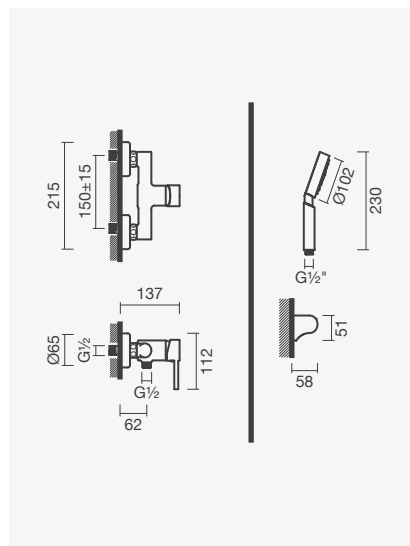

## Torneira monocomando para duche

- > para duche
- > cartucho de discos cerâmicos
- > na embalagem: torneira, chuveiro de mão, suporte, flexível de 170cm e kit de fixação

Acabamento cromado	Peso	€
S502 0416 6212 600	2	<b>79,50</b>
Acabamento preto mate		
S502 0416 6271 600	2	<b>133,00</b>