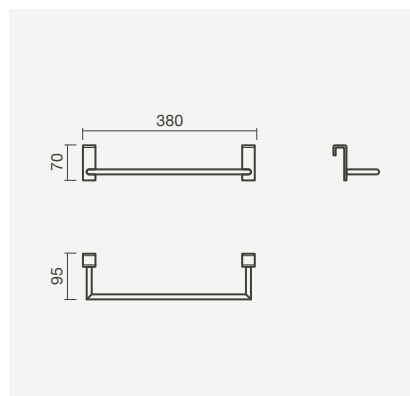

Toalheiro assimétrico TWIG em acabamento preto mate com bidê suspenso POP SQUARE e torneira para bidê UNIC