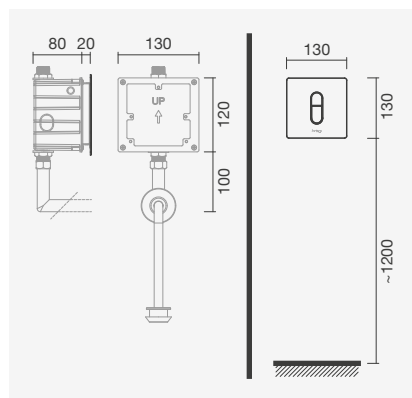

+ ACESSÓRIOS ELETRÔNICOS DE DESCARGA

Fluxómetro de descarga eletrônico para urinol

- > aplicação mural (de encastre)
- > compatível com urinóis de alimentação horizontal ou vertical
- > com descarga ecológica (regulada para 1 litro de água, com possibilidade de regulação para 1/2 litro)
- > sensor eletrônico permite descarga automática após cada utilização (descarga também pode ser ativada manualmente)
- > alimentado por transformador elétrico (100-240V, 50-60Hz) ou pilhas AA (1.5V)
- > na embalagem: box para instalação, fluxómetro com sensor eletrônico, transformador, conexões e kit de fixação

Referência	Peso	€
S502 0620 0012 600	3	226,50