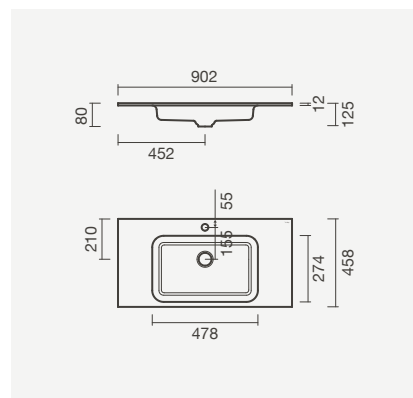

VELVET com furo para torneira

Lavatório 90

900 x 460 x 12mm

- > aplicação de encaixe - aba: 12mm
- > com furo para torneira (central à cuba), sem furo de nível
- > na embalagem: lavatório e válvula de descarga com tampa em solid surface

Referência	Peso	Peças por palete	€
S202 0351 1700 000	10	1	520,50