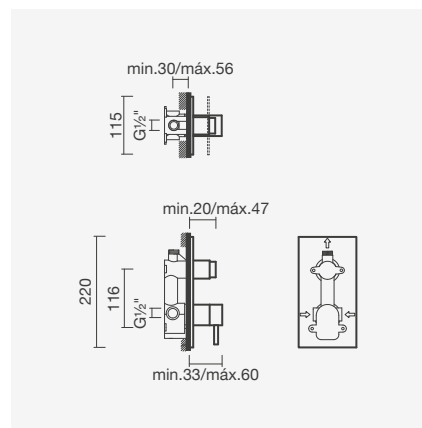

TEMPORIZADAS - BLOOM

Torneira temporizada para duche

- > para duche
- > cartucho temporizado
- > tempo de abertura: 20 segundos (margem de erro de 20%)
- > profundidade de instalação ajustável:
  de 45 a 80mm (2 fluxos de água) e 48 a 75mm (1 fluxo de água)
- > na embalagem: torneira

2 Fluxos de água	Peso	€
S502 0760 2512 600	3	220,00
1 Fluxo de água		
S502 0760 0612 600	1	83,50