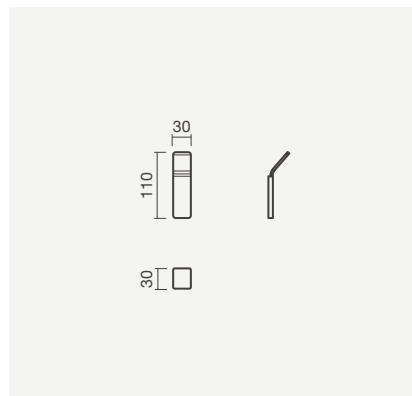

CABIDES

Cabide

- > aplicação mural
- > em aço inoxidável com acabamento cromado
- > na embalagem: cabide e kit de fixação

Referência	Peso	Peças por palete	€
S902 0170 0012 600	1	-	25,00