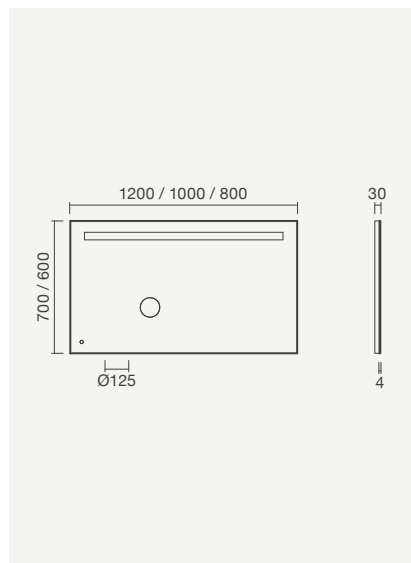

ANTARES

Espelho com iluminação

- > iluminação LED (temperatura de cor: 4000K) com sensor *touch on / off*
- > espelho de aumento magnético e móvel, que pode ser posicionado em quase toda a área útil do espelho
- > desembaciador que liga ou desliga em simultâneo com iluminação
- > permite fixação horizontal ou vertical
- > proteção IP44
- > na embalagem: espelho, transformador e kit de fixação

1200 x 700	Peso	Peças por palete	€
S702 0342 6300 000	9	30	335,00
1000 x 700			
S702 0352 6300 000	8	30	305,00
800 x 600			
S702 0362 6300 000	7	30	280,00