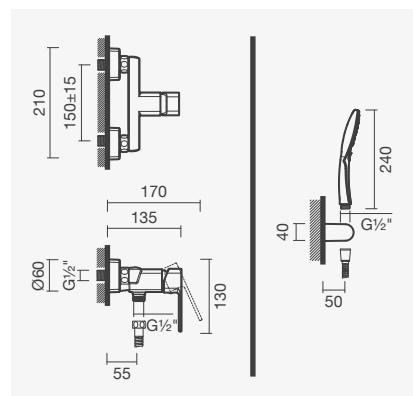

DUCHE

Torneira monocomando para duche

- > para duche
- > cartucho de discos cerâmicos
- > redutor de caudal integrado no flexível
- > na embalagem: torneira, chuveiro de mão com 3 funções - *massage*, *rain* e *soft* - de duche, suporte, flexível de 170cm e kit de fixação

Referência	Peso	€
S502 0950 0012 600	2	130,50