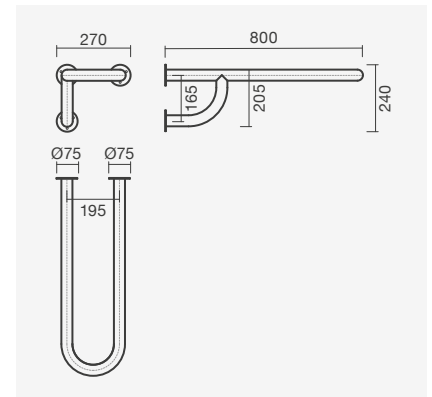

BARRAS DE APOIO

Barra de apoio para lavatório - fixa

- > aplicação mural
- > em aço inoxidável escovado (AISI 304)
- > 5 anos de garantia
- > na embalagem: barra de apoio e kit de fixação

Esquerda	Peso	Peças por palete	€
S900 1803 9801 100	2	36	205,00