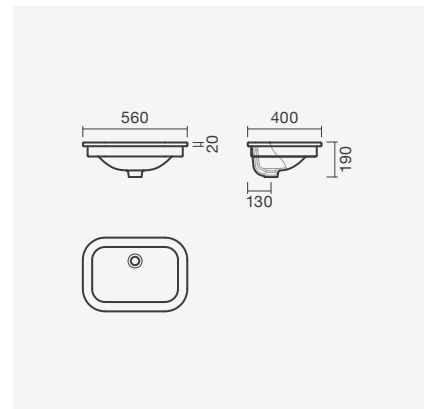

Lavatório 56

560 x 400 x 190 mm

- > aplicação de encastre (por cima ou por baixo)
- > sem furo para torneira, com furo de nível
- > na embalagem: lavatório e kit de fixação

Referência	Peso	Peças por palete	€
S100 7473 0500 000	10	24	97,00

Sanita simples BTW INFANTIL com tampo em rosa e lavatórios de encastre por baixo NEXO 56