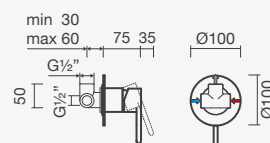

### Torneira monocomando para duche (1 função)

- > para duche ou banho (1 função)
- > cartucho de discos cerâmicos
- > profundidade de instalação ajustável: de 45 a 75mm
- > na embalagem: torneira

Espelho quadrado	Peso	€
S500 0546 9450 706	1	<b>106,50</b>
Espelho redondo		
S500 0546 8650 706	1	<b>99,50</b>