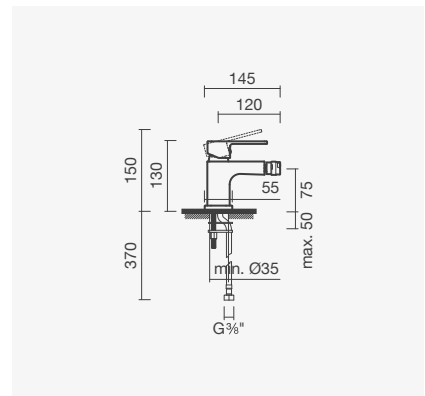

Referência	Peso	€
S502 0870 0012 600	1	<b>85,50</b>

Torneira para bidé NORM