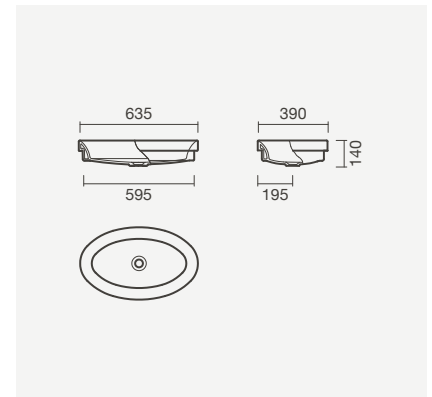

OVALO

Lavatório 64

635 x 390 x 140mm

- > aplicação de encastré (por cima)
- > sem furo para torneira, sem furo de nível
- > na embalagem: lavatório

Referência	Peso	Peças por palete	€
S100 6355 0400 000	12	32	140,00