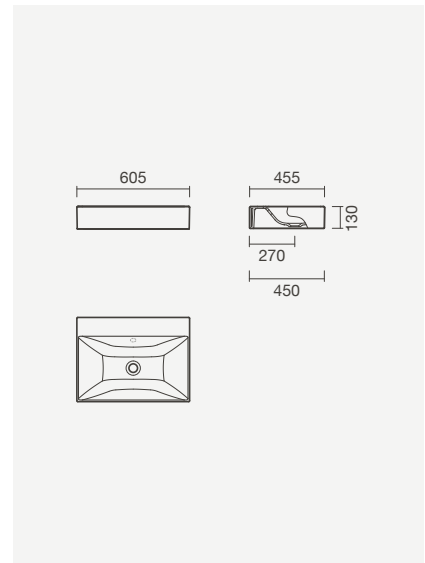

**ALBUS**

**Lavatórios 61**

605 x 455 x 130mm

- > aplicação de pousar
- > sem furo para torneira
- > na embalagem: lavatório

Referência	Peso	Peças por palete	€
S100 8518 1100 000	18	32	<b>164,00</b>

SMART  
TOILETS