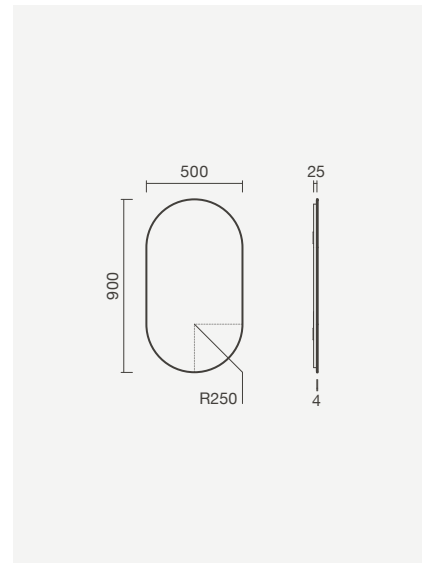

MAYARA OVAL

NOVO

Espelho com iluminação

- > iluminação LED (temperatura de cor: 6500K)
- > estrutura de suporte em alumínio
- > permite fixação vertical e horizontal
- > proteção IP44
- > na embalagem: espelho, transformador (30W) e kit de fixação

500 x 900	Peso	Peças por palete	€
S702 1088 3300 000	5	62	195,00

Espelhos MAYARA OVAL com lavatórios HALO e torneiras SUN para lavatórios

SMART
TOILETS

COLEÇÕES
SANITÁRIAS

ESPAÇOS
PÚBLICOS

LAVATÓRIOS

TORNEIRAS

MÓVEIS, ESPELHOS
E ACESSÓRIOS

BASES

DIVISÓRIAS

DUCHE

BANHEIRAS