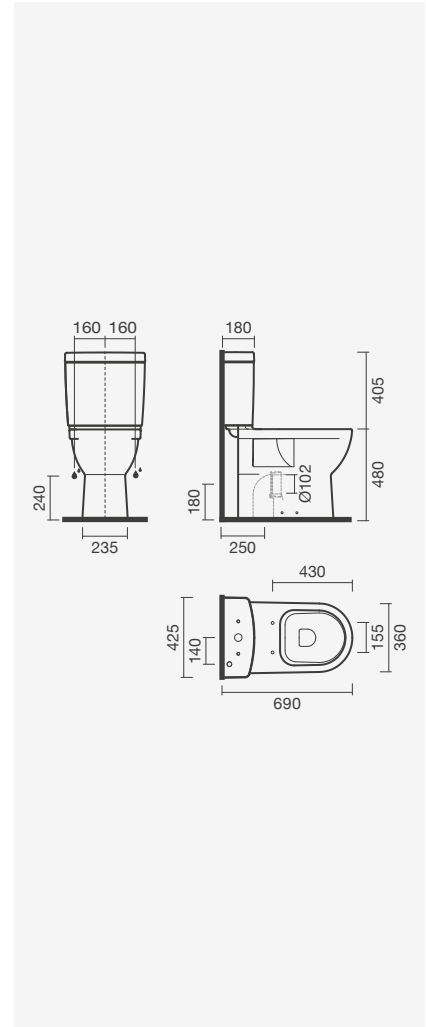

MOBIL

Sanita compacta 69 S/D

425 x 690 x 885 mm

- > saída dual
- > na embalagem: sanita e kit de fixação

Referência	Peso	Peças por palete	€
H824 7160 0002 31	28	9	218,50

+ Tanque compacto

- > descarga 3/6 litros
- > descarga ativada por botão (duplo)
- > na embalagem: tanque cerâmico e mecanismo de descarga

Alimentação inferior

H827 7130 0021 01	15	40	110,00

+ Tampo para sanita

Termodur (tecnologia take-off)

S802 0036 2000 000	2	-	52,50