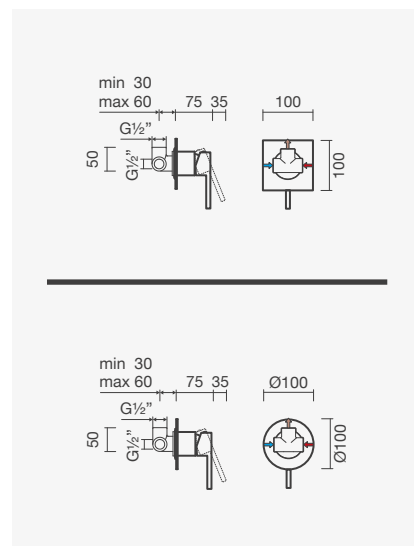

### Torneira monocomando para duche (1 função)

- > para duche ou banho (1 função)
- > cartucho de discos cerâmicos
- > profundidade de instalação ajustável: de 45 a 75mm
- > na embalagem: torneira

Espelho quadrado	Peso	€
S500 0406 9450 700	1	106,50
Espelho redondo		
S500 0406 8650 700	1	99,50