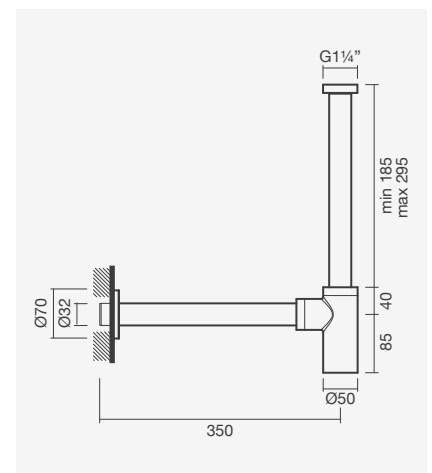

Descarga: sifões de descarga

PARA LAVATÓRIOS OU BIDÉS

Sifão de descarga 1 1/4"

- > para lavatório
- > formato quadrado ou redondo
- > em latão cromado ou preto mate
- > na embalagem: sifão de descarga

Formato quadrado - cromado	Peso	€
TN50 0082 3199 9900	1	58,00
Formato redondo - cromado		
TN50 0084 2139 9900	1	41,00
Formato redondo - preto mate		
S502 0511 4471 600	1	44,50