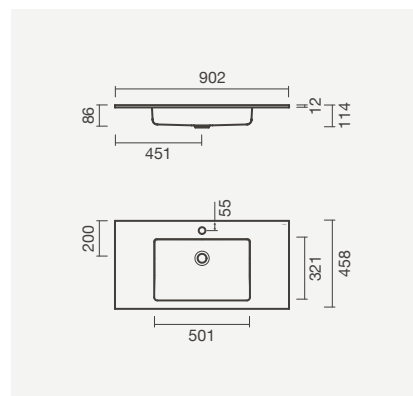

EVEN com furo para torneira

Lavatório 90

900 × 460 × 12mm

- > aplicação de encaixe - aba: 12mm
- > com furo para torneira (central à cuba), sem furo de nível
- > na embalagem: lavatório

Referência	Peso	Peças por palete	€
S202 0881 1700 000	10	1	486,00