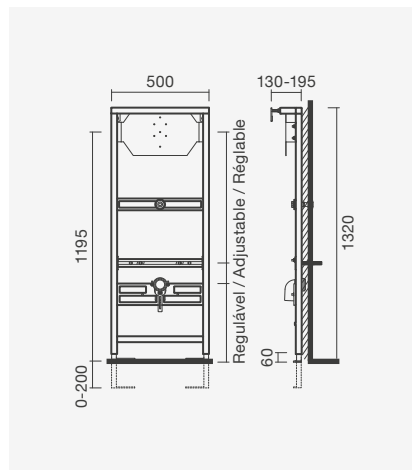

Referência	Peso	€
SI00 1396 3399 900	8	216,50