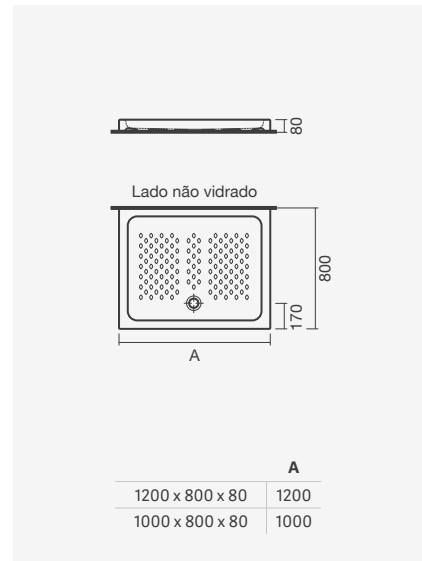

RETANGULARES

Bases retangulares de pousar - L. 800

- > aplicação de pousar
- > superfície antiderrapante
- > aba de 80mm
- > na embalagem: base de duche

Medidas	Referência	Peso	P.P.*	€
1200 x 800 x 80	S102 1040 0000 000	45	11	193,50
1000 x 800 x 80	S102 1060 0000 000	37	11	180,00

+ Válvula de descarga sifonada Ø90

- > corpo em plástico e borracha, espelho da válvula em abs cromado
- > na embalagem: válvula de descarga

TN10 0049 0000 0000	1	-	28,00