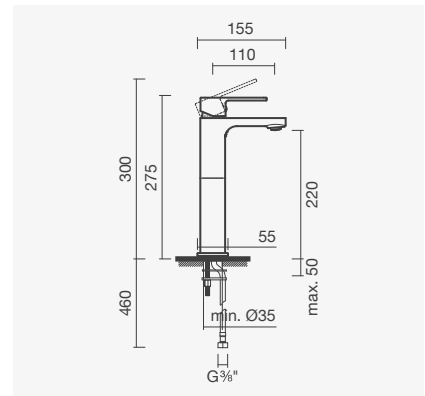

Torneira monocomando para lavatório (cano alto)

- > para lavatório sem furo para torneira
- > cartucho de discos cerâmicos e perlador ecológico
- > função cold start (abertura em frio)
- > na embalagem: torneira, ligações flexíveis e kit de fixação

Referência	Peso	€
S502 0861 2912 601	2	147,00