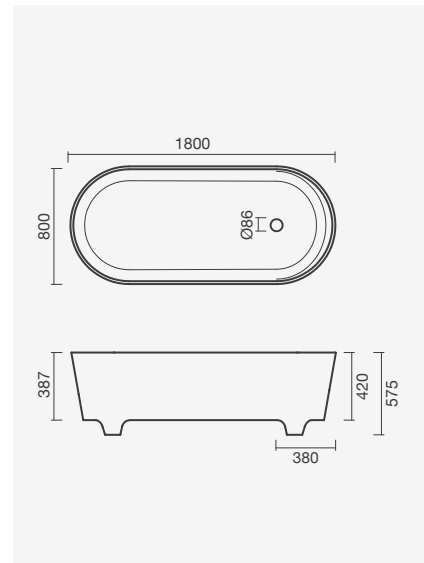

Banheira simples em solid surface *freestanding* AMAN com torneira BALANCE de pé alto com exterior em cinza claro