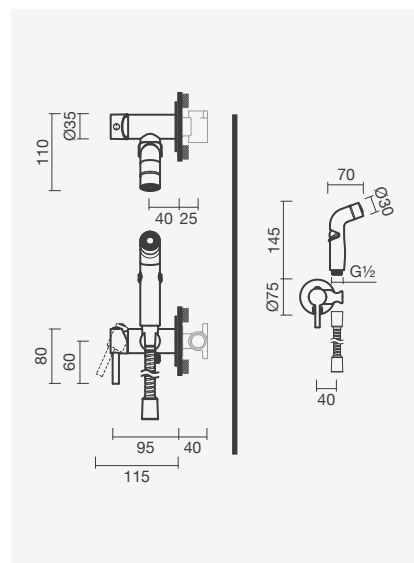

Descarga: peças de conexão

TUBOS DE ADAPTAÇÃO

Tubo de adaptação de Ø90mm para Ø110mm

- > compatível com estruturas de montagem de louça sanitária
- > aplicação em paredes de alvenaria
- > em polietileno
- > na embalagem: tubo de adaptação

Referência	Peso	€
TNR9 0000 0000 0094	1	7,50

Tubo de ligação Ø110mm (200mm)

- > compatível com estruturas de montagem de louça sanitária
- > aplicação em paredes de alvenaria
- > em polietileno
- > na embalagem: tubo de ligação

Referência	Peso	€
TNR9 0000 0000 0143	1	8,50

Acessórios de limpeza

CONJUNTOS DE LIMPEZA

Conjunto de limpeza com torneira misturadora

- > compatível com bidés ou sanitas
- > 2 funções de spray: chuva ou pulverização
- > intensidade de fluxo ajustável
- > em latão e plástico
- > na embalagem: conjunto de duche de bidé com torneira misturadora, flexível e kit de fixação

Referência	Peso	€
S502 1140 0012 600	2	102,00