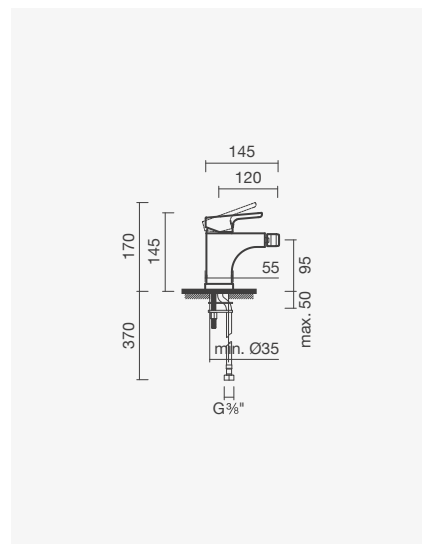

BIDÉ

Torneira monocomando para bidé

- > para bidé com furo para torneira
- > cartucho de discos cerâmicos e perlador ecológico
- > na embalagem: torneira, ligações flexíveis e kit de fixação

Referência	Peso	€
S502 0820 0012 600	1	90,00