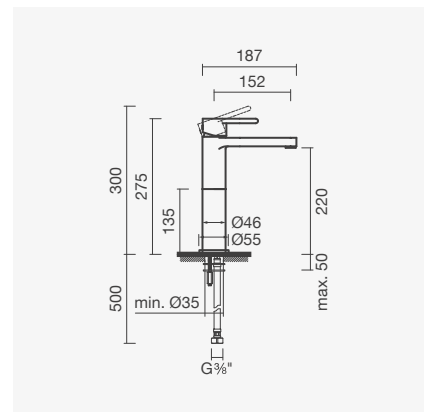

Torneira monocomando para lavatório (cano alto)

- > para lavatório sem furo para torneira
- > cartucho de discos cerâmicos e perlador ecológico
- > na embalagem: torneira, ligações flexíveis e kit de fixação

Referência	Peso	€
S500 0541 2750 711	2	161,00