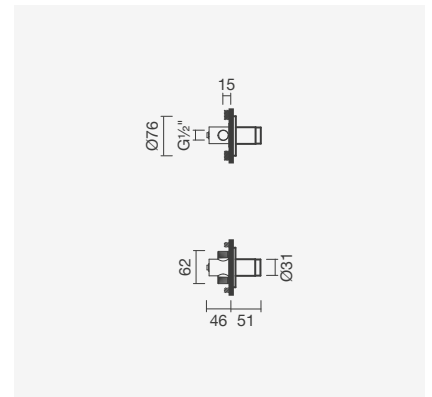

TEMPORIZADAS - BLOOM

Torneira temporizada para urinol

- > para urinol de alimentação horizontal
- > cartucho temporizado
- > tempo de abertura: 6 segundos (margem de erro de 20%)
- > profundidade de instalação ajustável: de 45 a 80mm
- > na embalagem: torneira

1 Fluxo de água	Peso	€
S502 0770 1212 600	1	75,00