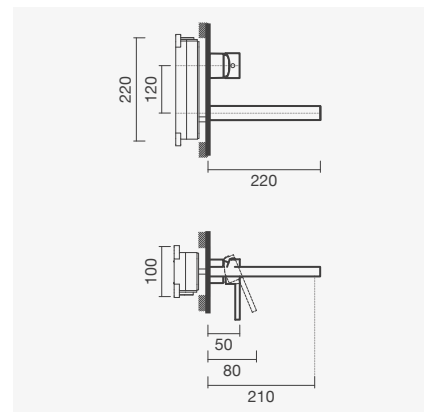

Torneira monocomando para lavatório

- > para lavatório sem furo para torneira
- > cartucho de discos cerâmicos e perlador ecológico
- > profundidade mínima de instalação: 90mm
- > na embalagem: torneira, caixa de instalação, ligações flexíveis e kit de fixação

Bica longa	Peso	€
S500 0401 0712 600	2	213,00

Bica curta	Peso	€
S500 0401 0912 600	2	205,00