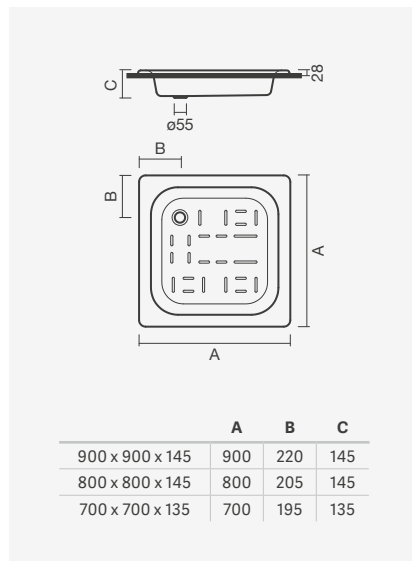

QUADRADAS

Bases quadradas de encastre

- > aplicação de encastre
- > superfície antiderrapante
- > cuba de 145mm (135mm na medida de 700x700mm) e aba de 28mm
- > na embalagem: base de duche

Medidas	Referência	Peso	P.P.*	€
900 x 900 x 28	S300 0354 9200 000	14	40	126,00
800 x 800 x 28	S300 0300 4300 000	8	50	76,00
700 x 700 x 28	S300 0340 4300 000	5	50	72,00

+ Válvula de descarga sifonada Ø55

- > corpo em plástico e borracha, espelho da válvula em abs cromado
- > na embalagem: válvula de descarga

TN20 0037 7855 0700	1	-	23,00