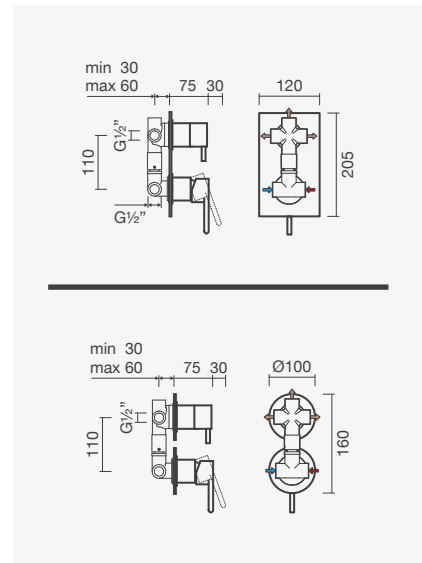

DUCHE / BANHO

Torneira monocomando para duche (3 funções)

- > para duche e/ou banho (3 funções)
- > cartucho de discos cerâmicos
- > profundidade de instalação ajustável: de 45 a 75mm
- > na embalagem: torneira

Espelho retangular (vertical)	Peso	€
S500 0546 9650 706	2	231,50
Espelhos redondos		
S500 0546 8850 706	2	219,00