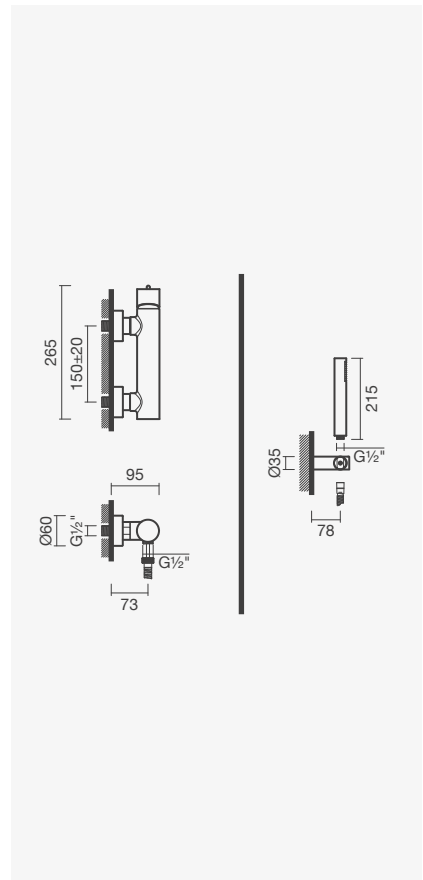

**DUCHE**

**Torneira monocomando para duche**

- > para duche
- > cartucho de discos cerâmicos
- > na embalagem: torneira, chuveiro de mão, suporte, flexível de 175cm e kit de fixação

Acabamento cromado	Peso	€
S500 0591 3850 702	2	<b>131,50</b>
Acabamento preto mate		
S500 0591 3871 602	2	<b>268,00</b>