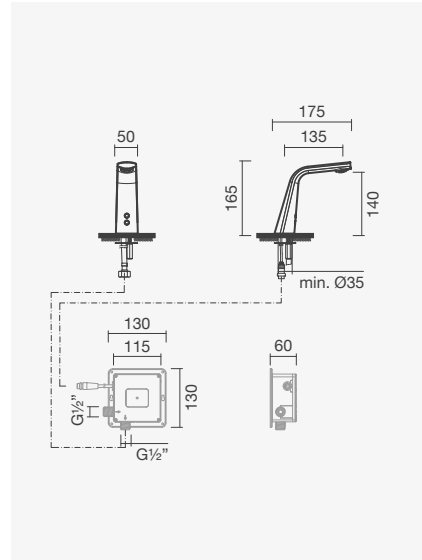

LAVATÓRIO - SUN

Torneira eletrônica para lavatório

- para lavatório com furo para torneira
- > com eletro-válvula e perlador ecológico
- > ativada através de sensor por infravermelhos
- > alimentada mediante ligação à rede (230V) ou baterias
- > na embalagem: torneira, caixa eletrônica, ligações flexíveis e kit de fixação

1 Fluxo de água - Acabamento cromado	Peso	€
S502 0960 0012 600	2	194,00
1 Fluxo de água - Acabamento preto mate		
S502 0960 0071 600	2	194,00
1 Fluxo de água - Acabamento dourado		
S502 0960 0071 700	2	226,00

Torneira eletrônica para lavatório SUN em acabamento dourado