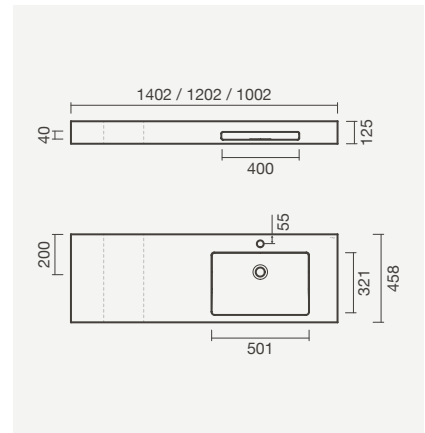

EVEN - CUBA À DIREITA com furo para torneira

Lavatórios 140, 120 e 100

- > aplicação mural - aba: 125mm
- > com furo para torneira (central à cuba), sem furo de nível
- > na embalagem: lavatório e kit de fixação

1400 x 460 x 125 mm - com toalheiro	Peso	Peças por palete	€
S202 0931 2000 000	19	1	1 015,50
1400 x 460 x 125mm - sem toalheiro			
S202 0931 1700 000	19	1	1 004,50
1200 x 460 x 125 mm - com toalheiro			
S202 0961 2000 000	17	1	938,00
1200 x 460 x 125mm - sem toalheiro			
S202 0961 1700 000	17	1	927,00
1000 x 460 x 125 mm - com toalheiro			
S202 0991 2000 000	15	1	861,00
1000 x 460 x 125mm - sem toalheiro			
S202 0991 1700 000	15	1	850,00

+ Prateleira

- > aplicação mural
- > em solid surface
- > na embalagem: prateleira e kit de fixação

1400 x 385 x 50 mm	Peso	Peças por palete	€
S202 1240 0000 000	12	5	530,50
1200 x 385 x 50 mm			
S202 1230 0000 000	11	5	489,50
1000 x 385 x 50 mm			
S202 1200 0000 000	9	5	448,50

EVEN - CUBA À DIREITA sem furo para torneira

Lavatórios 140, 120 e 100

- > aplicação mural - aba: 125mm
- > sem furo para torneira, sem furo de nível
- > na embalagem: lavatório e kit de fixação

1400 x 460 x 125 mm - com toalheiro	Peso	Peças por palete	€
S202 0931 1900 000	19	1	1 015,50
1400 x 460 x 125mm - sem toalheiro			
S202 0930 0000 000	19	1	1 004,50
1200 x 460 x 125 mm - com toalheiro			
S202 0961 1900 000	17	1	938,00
1200 x 460 x 125mm - sem toalheiro			
S202 0960 0000 000	17	1	927,00
1000 x 460 x 125 mm - com toalheiro			
S202 0991 1900 000	15	1	861,00
1000 x 460 x 125mm - sem toalheiro			
S202 0990 0000 000	15	1	850,00

+ Prateleira

- > aplicação mural
- > em solid surface
- > na embalagem: prateleira e kit de fixação

1400 x 385 x 50 mm	Peso	Peças por palete	€
S202 1240 0000 000	12	5	530,50
1200 x 385 x 50 mm			
S202 1230 0000 000	11	5	489,50
1000 x 385 x 50 mm			
S202 1200 0000 000	9	5	•