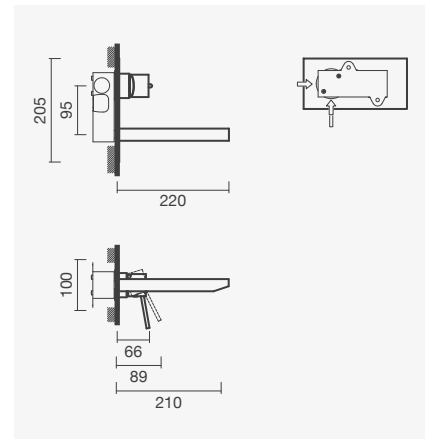

LAVATÓRIO

Torneira monocomando para lavatório

- > para lavatório sem furo para torneira
- > cartucho de discos cerâmicos e perlator ecológico
- > profundidade mínima de instalação: 50mm
- > na embalagem: torneira e caixa de instalação

Bica longa - Acabamento cromado	Peso	€
S500 0591 0812 601	3	196,50
Bica longa - Acabamento preto mate		
S500 0591 0871 601	3	242,50
Bica curta - Acabamento cromado		
S500 0591 1012 601	2	193,00
Bica curta - Acabamento preto mate		
S500 0591 1071 601	2	232,00