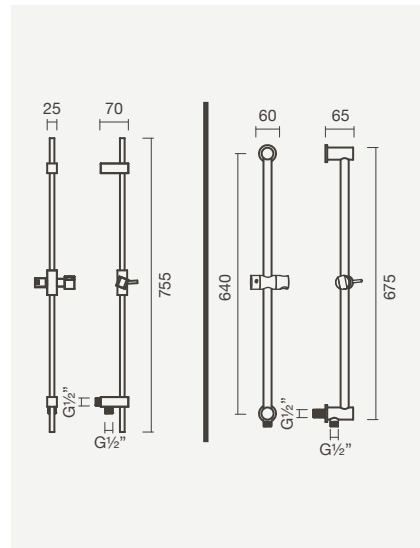

BARRAS DE DUCHE

Barras de duche com ligação de água

- > aplicação mural
- > em latão cromado
- > sistema deslizante
- > na embalagem: barra de duche

Secção quadrada	Peso	€
S500 8794 4950 700	1	71,50
Secção circular		
S500 8811 5050 700	1	88,00