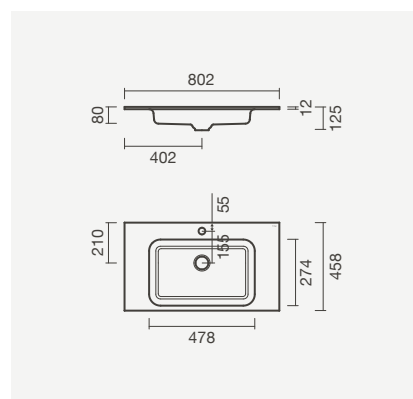

VELVET com furo para torneira

Lavatório 80

800 x 460 x 12mm

- > aplicação de encaixe - aba: 12mm
- > com furo para torneira (central à cuba), sem furo de nível
- > compatível com móvel Arden e Tahoe 80
- > na embalagem: lavatório e válvula de descarga com tampa em solid surface

Referência	Peso	Peças por palete	€
S202 0361 1700 000	9	1	495,00