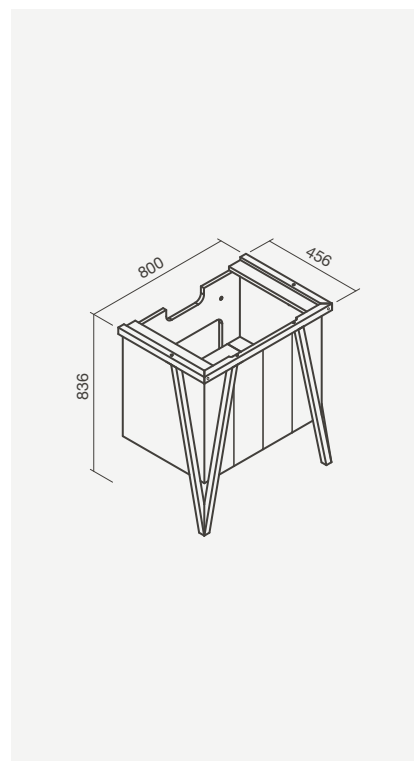

+ Lavatório em solid surface 80

- > aplicação de encastre - aba: 12mm
- > com ou sem furo para torneira (central à cuba), sem furo de nível
- > na embalagem: lavatório

EVEN 80 - com furo para torneira			
S202 0891 1700 000	9	1	462,50
EVEN 80 - sem furo para torneira			
S202 0890 0000 000	9	1	462,50
VELVET 80 - com furo para torneira			
S202 0361 1700 000	9	1	495,00
VELVET 80 - sem furo para torneira			
S202 0360 0000 000	9	1	495,00
SLEEK 80 - com furo para torneira			
S202 0241 1700 000	13	1	495,00
SLEEK 80 - sem furo para torneira			
S202 0240 0000 000	13	1	495,00