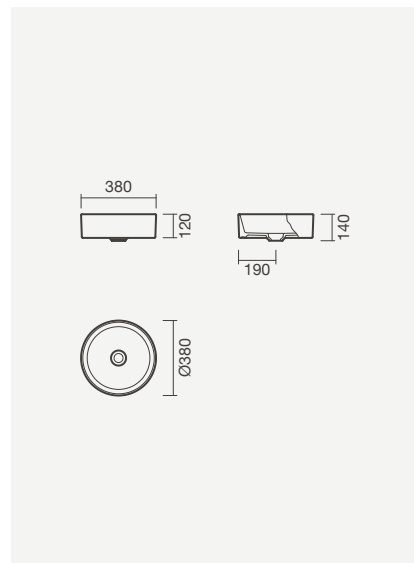

HALO Circular

Lavatório 38

380 x 380 x 140mm

- > aplicação de posar
- > sem furo para torneira, sem furo de nível
- > com válvula de descarga com tampa em cerâmica
- > na embalagem: lavatório e válvula de descarga com tampa em cerâmica

Branco	Peso	Peças por palete	€
S102 0905 0400 000	8	48	147,00
Branco Mate			
S102 0905 0406 400	8	48	231,00
Preto Mate			
S102 0905 0407 800	8	48	231,00