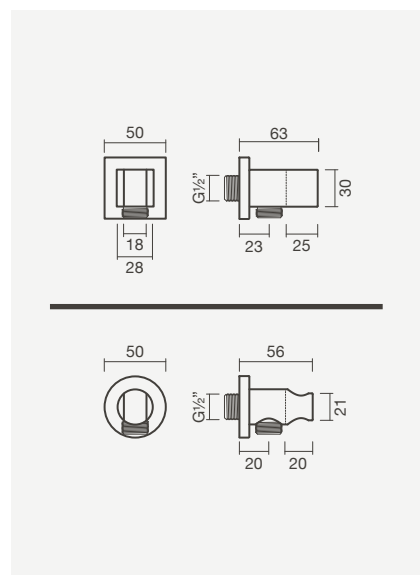

SUPORTES PARA CHUVEIRO DE MÃO

Suportes com ligação de água

- > aplicação mural
- > em latão
- > na embalagem: suporte para chuveiro de mão

Secção quadrada - acabamento cromado	Peso	€
S502 1400 0012 600	1	24,00
Secção quadrada - acabamento preto mate		
S502 1400 0071 600	1	27,00
Secção circular - acabamento cromado		
S502 1311 5012 600	1	23,00
Secção circular - acabamento preto mate		
S502 1311 5071 600	1	26,00