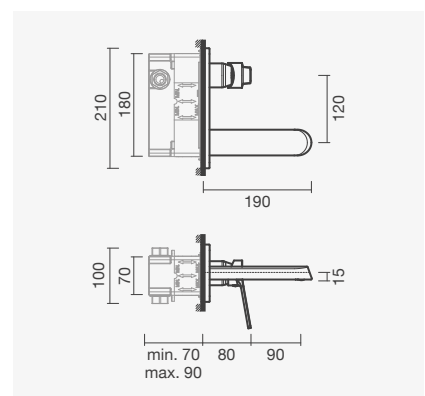

Torneira monocomando para lavatório (de encastre)

- > para lavatório sem furo para torneira
- > cartucho de discos cerâmicos e perlador ecológico
- > com *smartbox*
- > na embalagem: torneira e caixa de instalação

Referência	Peso	€
S502 0831 0712 602	2	188,00