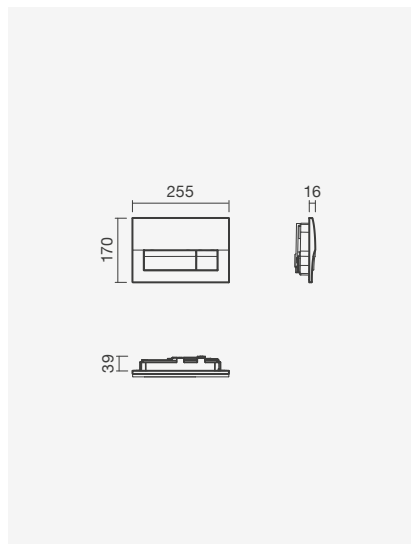

LCN

Placa de comando

- > aplicação mural (de encastre)
- > compatível com sistemas de instalação *Lcn*
- > com descarga dupla
- > na embalagem: placa de comando de descarga e kit de fixação

	Peso	€
Branco		
SI00 8507 9400 000	1	18,50
Cinza mate		
SI00 8507 9661 600	1	38,50
Cromado		
SI00 8507 9558 400	1	38,50