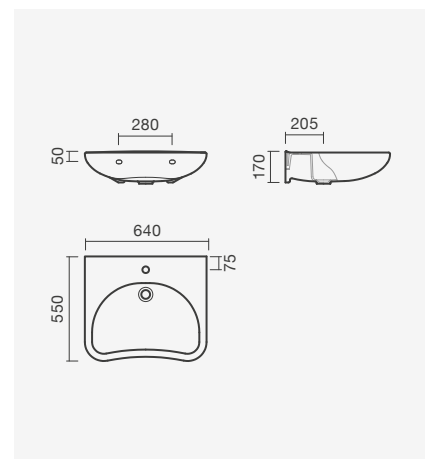

Lavatório 64

640 x 550 x 170 mm

- > aplicação mural
- > com furo para torneira (central à cuba), sem furo de nível
- > na embalagem: lavatório e kit de fixação

Referência	Peso	Peças por palete	€
H813 7140 0009 51	20	18	112,00