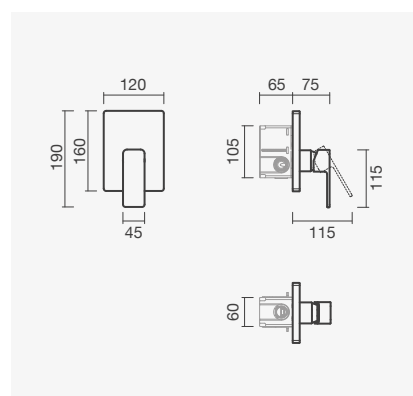

Torneira monocomando para duche (1 função)

- > para duche ou banho (1 função)
- > cartucho de discos cerâmicos
- > na embalagem: torneira

Referência	Peso	€
S502 0956 9412 600	1	82,00