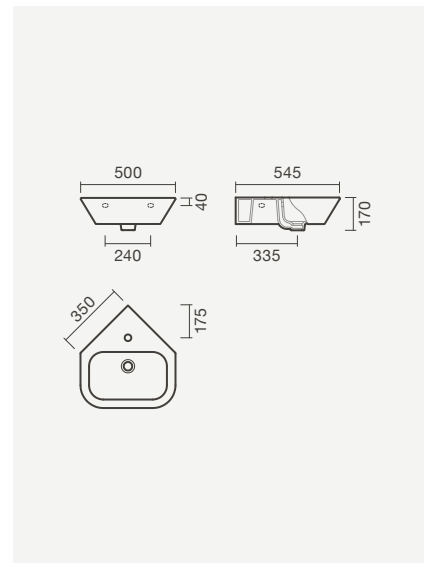

NEXO

Lavatório 50

500 x 545 x 170mm

- > aplicação mural (em canto)
- > furo para torneira (central à cuba), com furo de nível
- > na embalagem: lavatório e kit de fixação

Referência	Peso	Peças por palete	€
S100 7461 7200 000	14	32	70,50