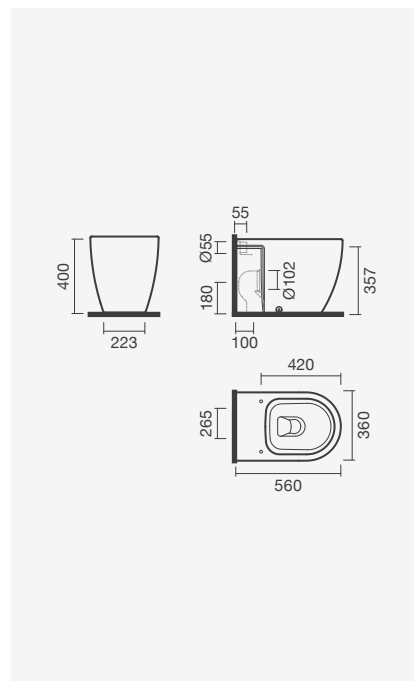

Termodur (tecnologia take-off)

S800 0656 2300 000	2	-	61,00

Conjunto completo

Sanita + Tampo

223,00