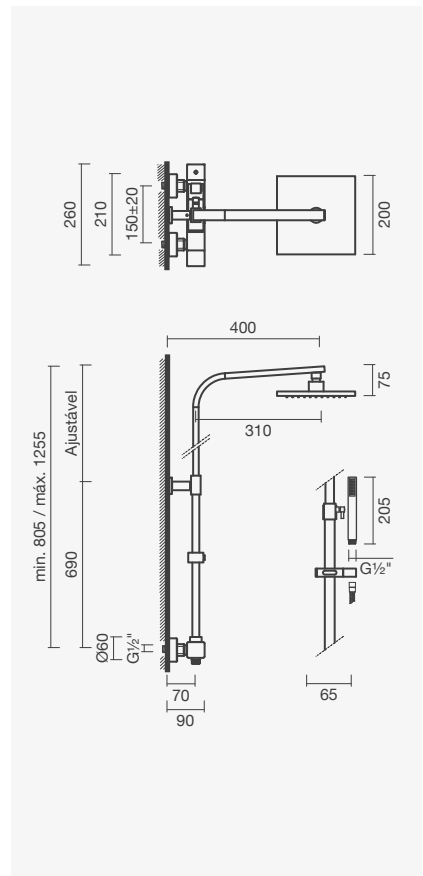

Referência	Peso	€
S500 0417 8112 600	5	415,00