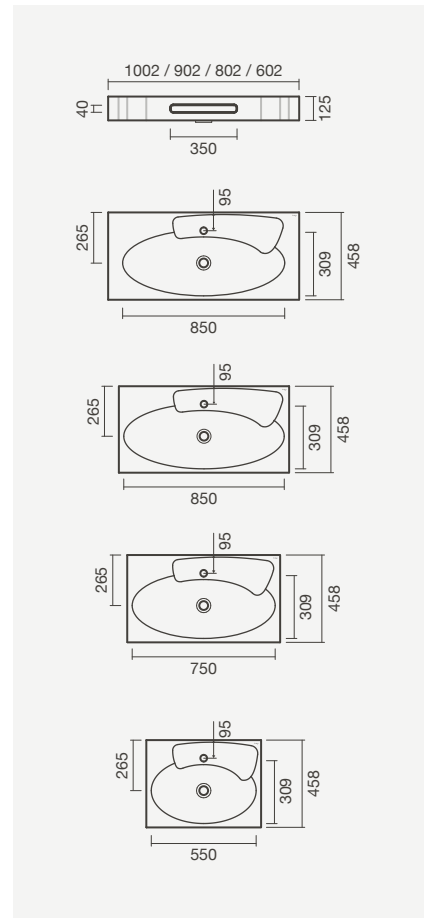

SLEEK com furo para torneira

Lavatórios 100, 90, 80 e 60

- > aplicação mural - aba: 125mm
- > com furo para torneira (central à cuba), sem furo de nível
- > na embalagem: lavatório e kit de fixação

1000 x 460 x 125 mm - com toalheiro	Peso	Peças por palete	€
S202 0301 2000 000	21	1	912,00
1000 x 460 x 125mm - sem toalheiro			
S202 0301 1700 000	21	1	900,00
900 x 460 x 125mm - com toalheiro			
S202 0291 2000 000	20	1	892,50
900 x 460 x 125mm - sem toalheiro			
S202 0291 1700 000	20	1	881,00
800 x 460 x 125mm - com toalheiro			
S202 0281 2000 000	18	1	866,50
800 x 460 x 125mm - sem toalheiro			
S202 0281 1700 000	18	1	854,50
600 x 460 x 125mm - com toalheiro			
S202 0271 2000 000	15	1	805,50
600 x 460 x 125mm - sem toalheiro			
S202 0271 1700 000	15	1	793,50

+ Prateleira

- > aplicação mural
- > em solid surface
- > na embalagem: prateleira e kit de fixação

1000 x 385 x 50 mm	Peso	Peças por palete	€
S202 1200 0000 000	9	5	448,50
900 x 385 x 50 mm			
S202 1218 0000 000	8	5	407,00
800 x 385 x 50 mm			
S202 1210 0000 000	7	5	366,00
600 x 385 x 50 mm			
S202 1220 0000 000	6	5	324,50

SMART
TOILETS

COLEÇÕES
SANITÁRIAS

ESPAÇOS
PÚBLICOS

LAVATÓRIOS

TORNEIRAS

MÓVEIS, ESPELHOS
E ACESSÓRIOS

BASES

DIVISÓRIAS

DUCHE

BANHEIRAS