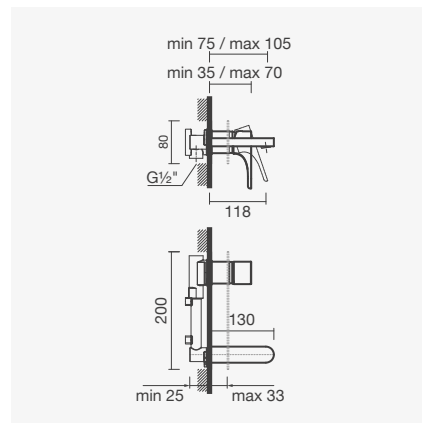

Torneira monocomando para lavatório

- > para lavatório sem furo para torneira
- > cartucho de discos cerâmicos e perlador ecológico
- > profundidade de instalação ajustável: 50 a 75mm
- > função cold start (abertura em frio)
- > na embalagem: torneira

Bica longa	Peso	€
S502 0161 0812 600	3	190,00
Bica curta		
S502 0171 1012 600	2	171,50