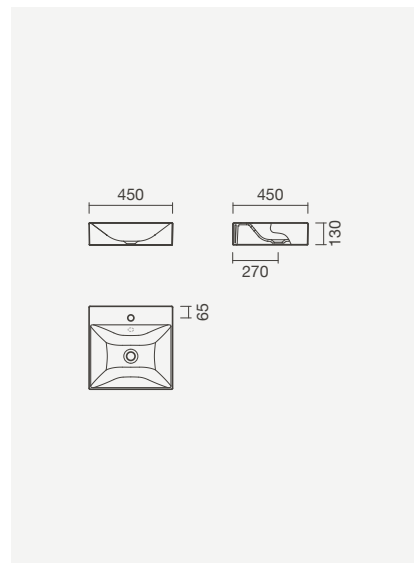

ALBUS

Lavatórios 45

450 x 450 x 130mm

- > aplicação de pousar
- > com furo para torneira (central à cuba)
- > na embalagem: lavatório

+ Opções

Com furo de nível	Peso	Peças por palete	€
S100 8508 0800 000	14	32	140,00