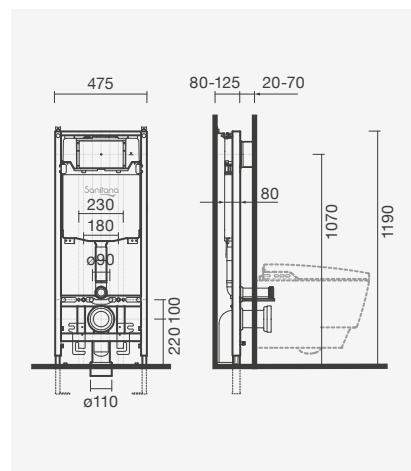

ELEMENTOS DE INSTALAÇÃO INSIDE - FUTURA SUSPENSA

Elemento de instalação *inside*

475 × 80-125 × 1190 mm

- > fixação ao chão e à parede
- > aplicação em paredes ligeiras (de encastre)
- > compatível com sanita suspensa Futura e placas de comando Touchless, Plan, Point e Dot (edição *inside*)
- > estrutura em aço termolacado e cisterna com isolamento que respeita norma CE EN-14055
- > descarga de 3/6 litros (regulável também para 3/4,5 ou 2/4 litros)
- > na embalagem: elemento de instalação, conexões, torneira de esquadria e kit de fixação

Referência	Peso	€
S102 0087 9300 000	12	262,00

ELEMENTOS DE INSTALAÇÃO INSIDE - SANITAS SUSPENSAS

Elemento de instalação *inside*

476 × 92 × 892 mm

- > fixação à parede
- > aplicação em paredes de alvenaria (de encastre)
- > compatível com sanitas suspensas e placas de comando Plan, Point e Dot (edição *inside*)
- > estrutura em aço galvanizado e cisterna com isolamento que respeita norma CE EN-14055
- > descarga de 3/6 litros (regulável também para 3/4,5 ou 2/4 litros)
- > na embalagem: elemento de instalação, conexões, torneira de esquadria e kit de fixação

Referência	Peso	€
S102 0045 8500 000	7	138,00

ELEMENTOS DE INSTALAÇÃO INSIDE - SANITAS SIMPLES

Tanque de encastre *inside*

460 × 90 × 572 mm

- > fixação à parede
- > aplicação em paredes de alvenaria / ligeiras (de encastre)
- > compatível com sanitas simples, simples BTW e placas de comando Plan, Point e Dot (edição *inside*)
- > cisterna com isolamento que respeita norma CE EN-14055
- > descarga de 3/6 litros (regulável também para 3/4,5 ou 2/4 litros)
- > na embalagem: elemento de instalação, conexões, torneira de esquadria e kit de fixação

Referência	Peso	€
S102 0035 9500 000	4	113,00