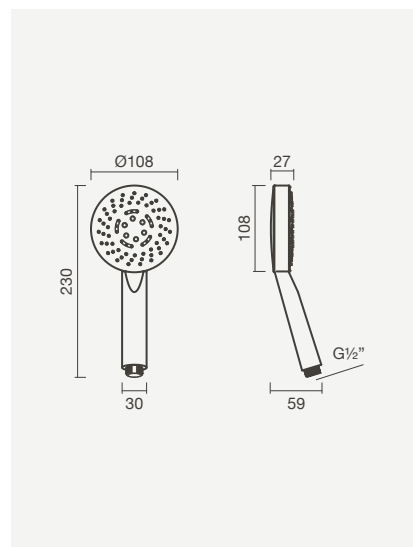

CHUVEIROS DE MÃO

Chuveiros de mão XL

- > compatível com suporte ou barra para chuveiro de mão
- > em ABS cromado
- > na embalagem: chuveiro de mão

5 Funções	Peso	€
S500 9111 5850 700	1	32,00
1 Função		
S500 9101 5750 700	1	26,00