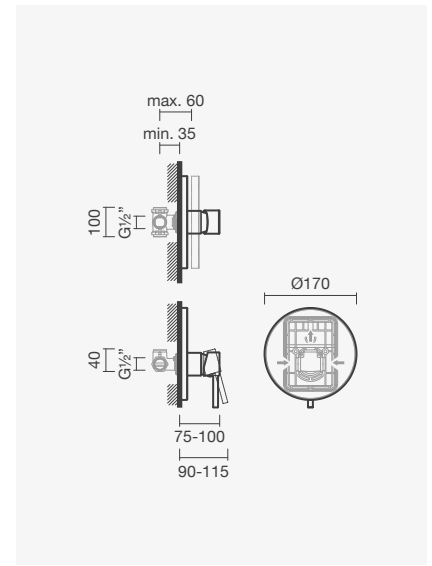

DUCHE / BANHO

Torneira monocomando para duche (1 função)

- > para duche ou banho (1 função)
- > cartucho de discos cerâmicos
- > profundidade de instalação ajustável: de 45 a 75mm
- > na embalagem: torneira

Espelho redondo - acabamento cromado	Peso	€
S502 0426 8612 600	1	75,00
Espelho redondo - acabamento preto mate		
S502 0426 8671 600	1	98,00