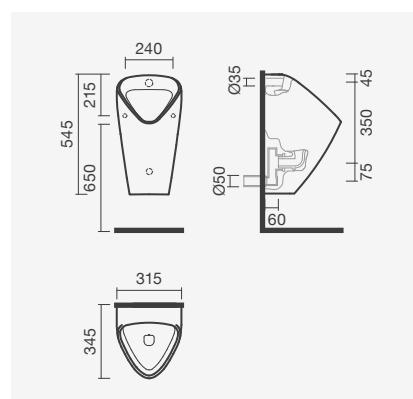

CAPRI

Urinol - A.H.

315 x 345 x 545 mm

- > alimentação e escoamento horizontal
- > na embalagem: urinol, conexões de ligação, sifão e kit de fixação

Referência	Peso	Peças por palete	€
H843 0600 0042 31	16	20	171,50