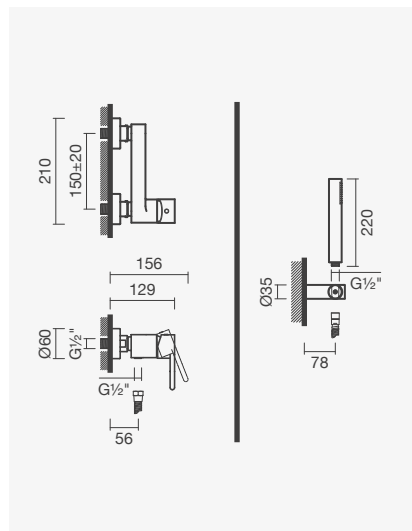

DUCHE

Torneira monocomando para duche

- > para duche
- > cartucho de discos cerâmicos
- > na embalagem: torneira, chuveiro de mão, suporte, flexível de 175cm e kit de fixação

Referência	Peso	€
S500 0541 3850 702	1	127,00