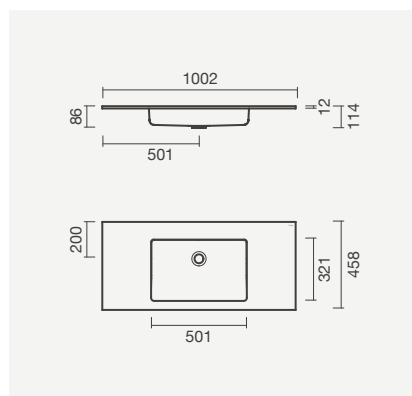

EVEN sem furo para torneira

Lavatório 100

1000 x 460 x 12mm

- > aplicação de encastramento - aba: 12mm
- > sem furo para torneira, sem furo de nível
- > compatível com móvel Arden e Tahoe 100
- > na embalagem: lavatório

Referência	Peso	Peças por palete	€
S202 0870 0000 000	11	1	509,00