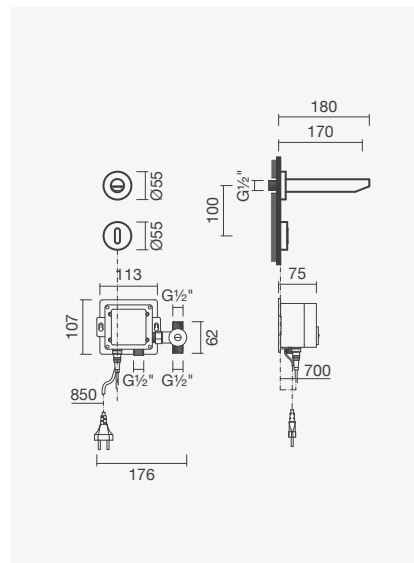

LAVATÓRIO

Torneira eletrônica para lavatório (bica)

- > para lavatório sem furo para torneira
- > com eletro-válvula e perlator ecológico
- > ativada através de sensor por infravermelhos
- > alimentada mediante ligação à rede (230V) ou baterias
- > na embalagem: torneira, caixa eletrônica, misturadora oculta, ligações flexíveis e kit de fixação

2 Fluxos de água	Peso	€
S500 0592 9450 707	3	254,50