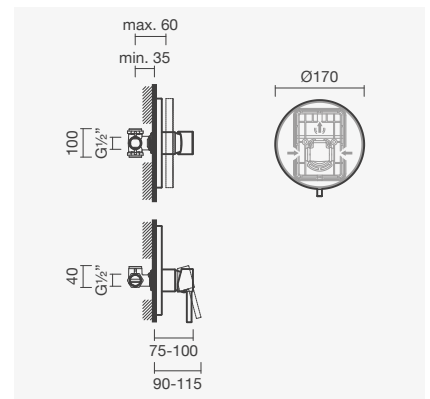

DUCHE / BANHO

Torneira monocomando para duche (1 função)

- > para duche ou banho (1 função)
- > cartucho de discos cerâmicos
- > profundidade de instalação ajustável: de 45 a 75mm
- > na embalagem: torneira

Referência	Peso	€
S502 1256 8612 600	1	71,50