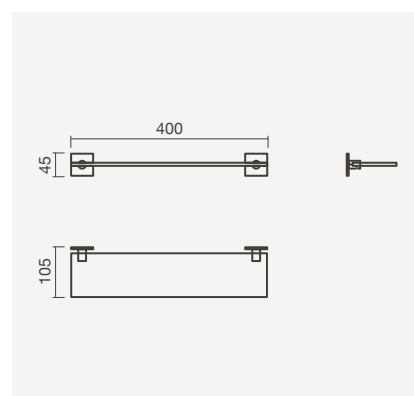

PRATELEIRAS

Prateleira

- > aplicação mural
- > em vidro e aço inoxidável com acabamento cromado, branco ou preto mate
- > na embalagem: prateleira e kit de fixação

Cromado	Peso	Peças por palete	€
S902 1210 0012 600	1	-	58,00
Branco Mate			
S902 1210 0006 400	1	-	58,00
Preto Mate			
S902 1210 0071 600	1	-	58,00