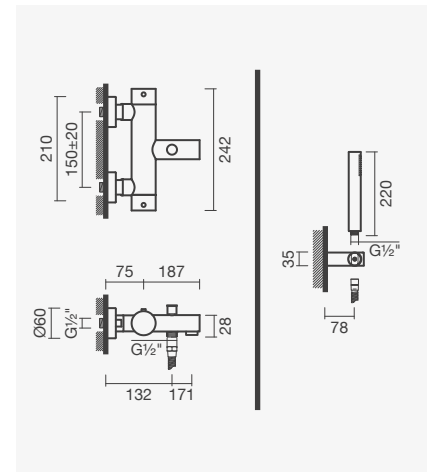

BANHO

Torneira termostática para banheira

- > para banho
- > cartucho termostático (safe-stop 38°) e perlador
- > na embalagem: torneira, chuveiro de mão, suporte, flexível de 175cm e kit de fixação

Referência	Peso	€
S500 0407 8150 705	3	257,00