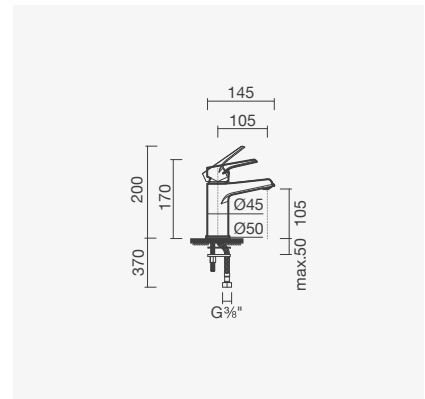

LAVATÓRIO

Torneira monocomando para lavatório

- > para lavatório com furo para torneira
- > cartucho de discos cerâmicos e perlador ecológico
- > função cold start (abertura em frio)
- > na embalagem: torneira, ligações flexíveis e kit de fixação

Referência	Peso	€
N S502 1680 0012 600	1	58,00