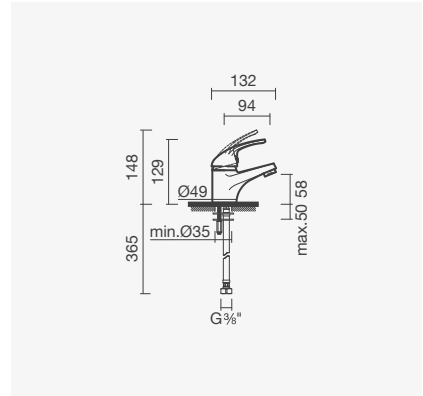

LAVATÓRIO

Torneira monocomando para lavatório

- > para lavatório com furo para torneira
- > cartucho de discos cerâmicos e perlador ecológico
- > na embalagem: torneira, ligações flexíveis e kit de fixação

Referência	Peso	€
S500 0391 2750 703	1	54,50