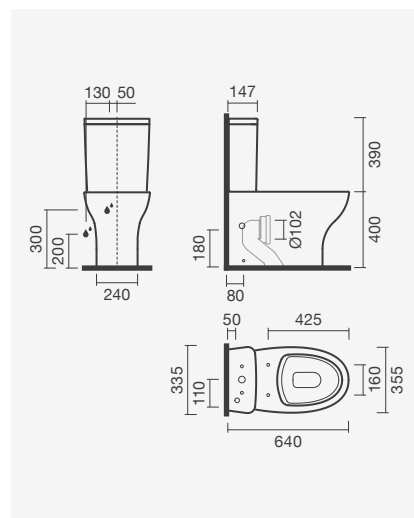

SANITAS COMPACTAS BTW

Sanita compacta BTW 64 S/D

355 x 640 x 790 mm

- > saída dual
- > na embalagem: sanita, curva de descarga e kit de fixação

Referência	Peso	Peças por paleta	€
S100 7692 3300 000	27	20	126,50

+ Tanque compacto

- > descarga 3/4,5 litros (mecanismo montado)
- > descarga ativada por botão (duplo)
- > na embalagem: tanque cerâmico e mecanismo de descarga

Alimentação inferior

S102 0070 4500 000	13	60	109,50

+ Tampos para sanita

Termodur - queda amortecida (tecnologia-take off)

S800 0756 1800 001	2	-	59,00

Termodur (tecnologia-take off)

S800 0756 2300 001	2	-	34,00