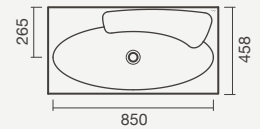

Lavatório mural SLEEK 100 com toalheiro e torneira ORBIS de parede