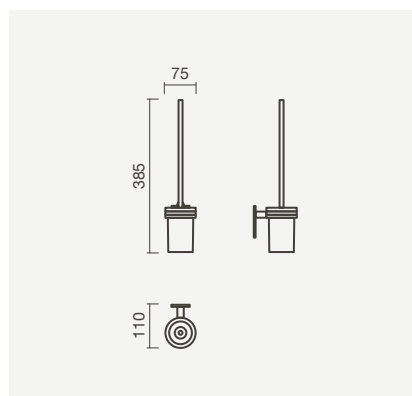

PORTA-PIAÇABAS

Porta-piaçaba

- > aplicação mural
- > em aço inoxidável com acabamento cromado, branco ou preto mate
- > na embalagem: porta-piaçaba e kit de fixação

Cromado	Peso	Peças por palete	€
S902 0690 0012 600	1	-	63,00
Branco Mate			
S902 0690 0006 400	1	-	63,00
Preto Mate			
S902 0690 0071 600	1	-	63,00