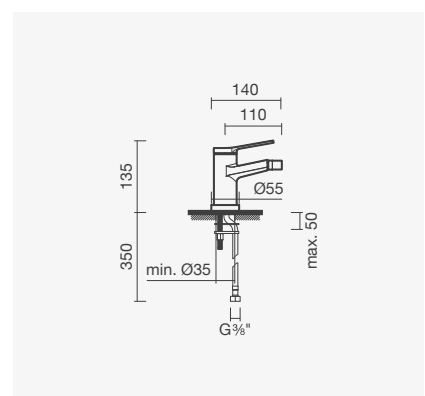

BIDÉ

Torneira monocomando para bidé

- > para bidé com furo para torneira
- > cartucho de discos cerâmicos e perlador ecológico
- > na embalagem: torneira, ligações flexíveis e kit de fixação

Referência	Peso	€
S502 0840 0012 600	1	82,00