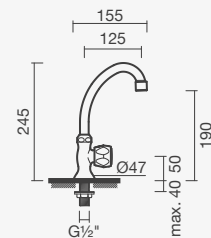

MULTI-USOS - JANO

Torneira monocomando multi-usos

- > para lavatório / lava-louças / outro com furo para torneira
- > castelo cerâmico ¼ volta e perlador não-orientável
- > corpo superior pivotante
- > na embalagem: torneira

1 Fluxo de água	Peso	€
S500 0490 0750 711	1	39,00