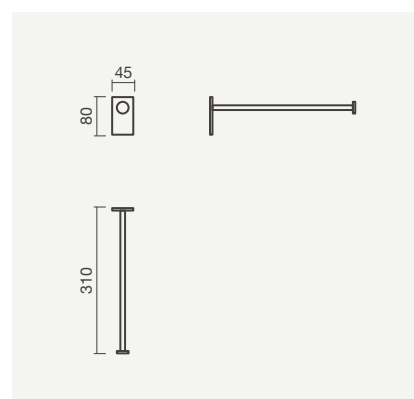

Toalheiro reto

- > aplicação mural
- > em aço inoxidável com acabamento cromado, branco ou preto mate
- > na embalagem: toalheiro e kit de fixação

Cromado	Peso	Peças por palete	€
S902 1220 0012 600	1	-	45,00
Branco Mate			
S902 1220 0006 400	1	-	45,00
Preto Mate			
S902 1220 0071 600	1	-	45,00