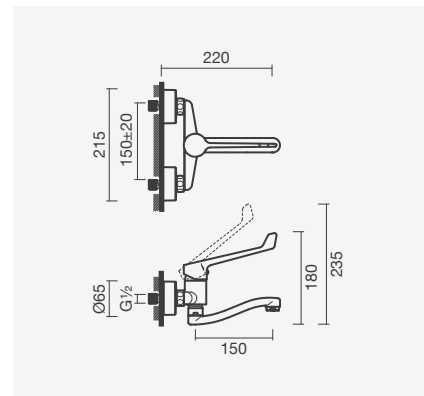

### Torneira monocomando para duche (clínica)

- > para duche
- > cartucho de discos cerâmicos (ecológico)
- > na embalagem: torneira, chuveiro de mão, suporte, flexível de 150cm e kit de fixação

Referência	Peso	€
S502 0301 3912 601	2	<b>88,00</b>