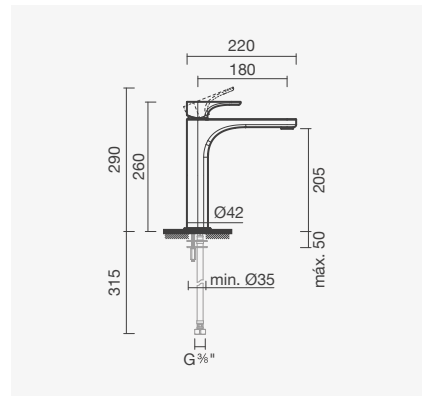

Torneira monocomando para lavatório (cano alto)

- > para lavatório sem furo para torneira
- > cartucho de discos cerâmicos e perlador ecológico
- > função cold start (abertura em frio)
- > na embalagem: torneira, ligações flexíveis e kit de fixação

Referência	Peso	€
S502 0081 2912 600	2	167,00