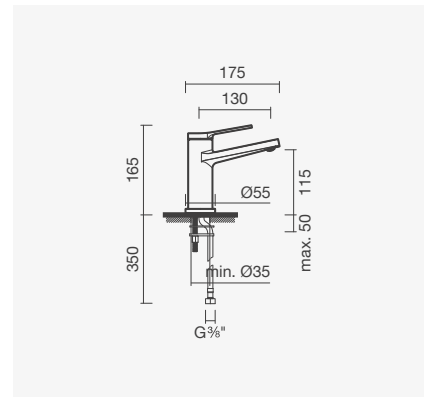

LAVATÓRIO

Torneira monocomando para lavatório

- > para lavatório com furo para torneira
- > cartucho de discos cerâmicos e perlador ecológico
- > na embalagem: torneira, ligações flexíveis e kit de fixação

Referência	Peso	€
S502 0831 2912 600	1	79,00