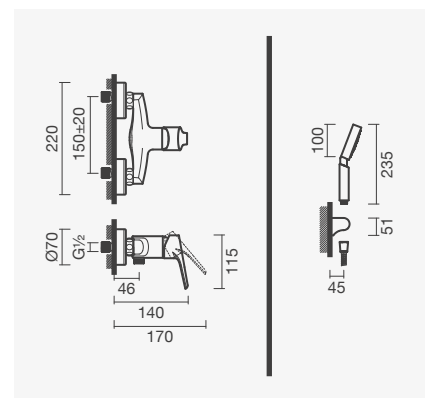

DUCHE

Torneira monocomando para duche

- > para duche
- > cartucho de discos cerâmicos
- > na embalagem: torneira, chuveiro de mão, suporte, flexível de 170cm e kit de fixação

Referência	Peso	€
S502 0301 3912 600	2	72,50