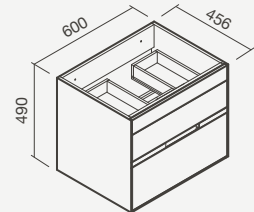

TAHOE 60

Móvel suspenso 60

600 x 456 x 490mm

> compatível com lavatórios de encastre: em solid surface

Velvet e Sleek 60 e lavatório cerâmico Alur 61

> com duas gavetas

> na embalagem: móvel e kit de fixação

Branco - Branco	Peso	Peças por palete	€
S700 5610 3100 000	24	6	470,00
Branco - Cinza			
S700 5610 3102 200	24	6	470,00
Branco - Carvalho			
S700 5610 3165 200	24	6	470,00
Branco - Cinza Wengué			
S700 5610 3145 000	24	6	470,00

+ Complementos

+ Lavatório em solid surface 60

> aplicação de encastre - aba: 12mm

> com ou sem furo para torneira (central à cuba), sem furo de nível

> na embalagem: lavatório

VELVET 60 - com furo para torneira

S202 0371 1700 000 7 1 **465,50**

VELVET 60 - sem furo para torneira

S202 0370 0000 000 7 1 **465,50**

SLEEK 60 - com furo para torneira

S202 0231 1700 000 10 1 **465,50**

SLEEK 60 - sem furo para torneira

S202 0230 0000 000 10 1 **465,50**

+ Lavatório cerâmico ALUR 61

> aplicação de encastre (por cima)

> com furo para torneira (central à cuba), com furo de nível

> na embalagem: lavatório

S102 0830 0000 000 12 24 **126,00**

* Profundidade do lavatório ligeiramente superior à do tampo / móvel

Conjunto completo

Móvel + Lavatório

596,00