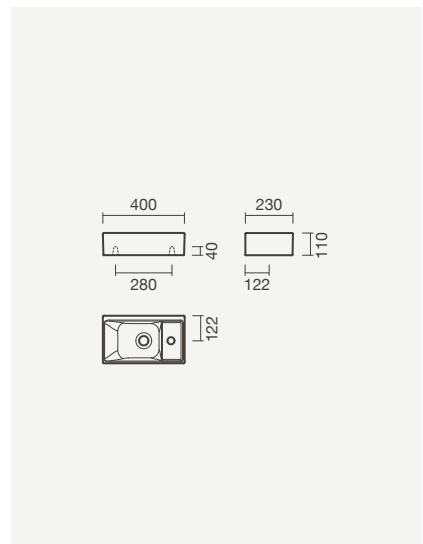

ALBUS - COMPACTO

Lavatório 40

400 x 230 x 110mm

- > aplicação de pousar / mural
- > com furo para torneira (à direita da cuba), sem furo de nível
- > compatível com móveis Pike 40
- > na embalagem: lavatório e kit de fixação

Referência	Peso	Peças por palete	€
S102 0311 6400 000	7	32	72,00