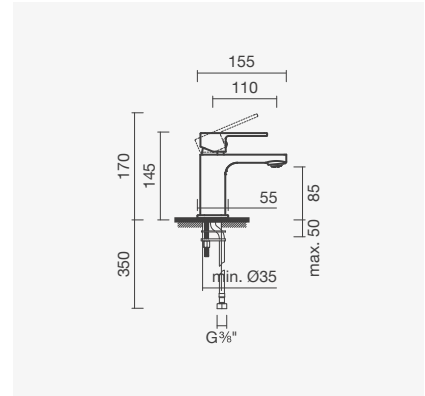

LAVATÓRIO

Torneira monocomando para lavatório

- > para lavatório com furo para torneira
- > cartucho de discos cerâmicos e perlador ecológico
- > função cold start (abertura em frio)
- > na embalagem: torneira, ligações flexíveis e kit de fixação

Referência	Peso	€
S502 0861 2912 600	1	83,50