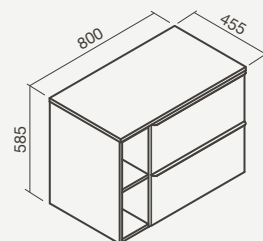

WILLOW 80

Móvel suspenso 80

800 x 455 x 585 mm

- > compatível com um lavatório de pousar
- > com duas gavetas e duas prateleiras
- > na embalagem: um módulo de gavetas 60, um módulo de prateleiras 20, um tampo e kits de fixação

Branco	Peso	Peças por palete	€
S702 0630 3100 005	31	1	525,00
Antracite			
S702 0630 3105 905	31	1	525,00
Cinza texturado			
S702 0630 3104 105	31	1	525,00
Nogueira texturado			
S702 0630 3103 505	31	1	525,00

+ Complementos

+ Lavatórios em solid surface HELM

- > aplicação de pousar
- > sem furo para torneira, sem furo de nível
- > na embalagem: lavatório

HELM (round)

S202 0840 0000 000 5 1 **300,00**

HELM (square)

S202 0830 0000 000 5 1 **300,00**

+ Lavatórios cerâmicos

- > aplicação de pousar
- > sem furo para torneira, sem furo de nível
- > na embalagem: lavatório

HALO Circular - branco

S102 0905 0400 000 8 48 **147,00**

HALO Circular - branco mate

S102 0905 0406 400 8 48 **231,00**

HALO Circular - preto mate

S102 0905 0471 600 8 48 **231,00**

HALO Quadrado - branco

S102 0915 0400 000 10 48 **147,00**

HALO Quadrado - branco mate

S102 0915 0406 400 10 48 **231,00**

HALO Quadrado - preto mate

S102 0915 0471 600 10 48 **231,00**

ORBIT 44

S100 1305 0400 000 11 42 **280,50**

ARENA 38

S100 0905 0400 000 8 39 **226,50**

CUP

S100 0995 0400 000 5 48 **97,00**

SMART
TOILETS

COLEÇÕES
SANITÁRIAS

ESPAÇOS
PÚBLICOS

LAVATÓRIOS

TORNEIRAS

MÓVEIS, ESPELHOS
E ACESSÓRIOS

BASES

DIVISÓRIAS

DUCHE

BANHEIRAS