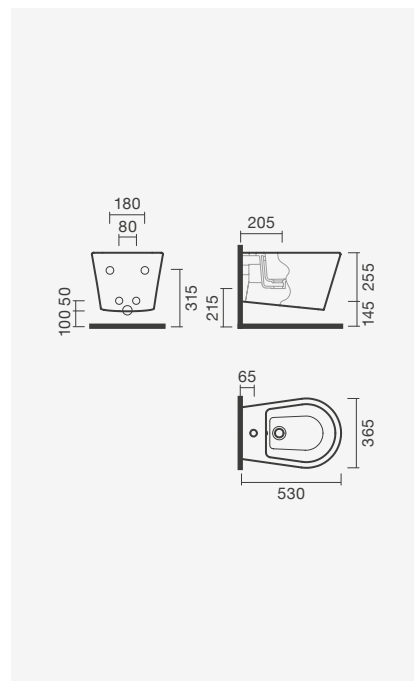

+ Tampos para bidé

Termodur - queda amortecida (tecnologia take-off)

S800 0678 1600 001	2	-	87,00

Conjunto completo

Bidé + Tampo

222,00