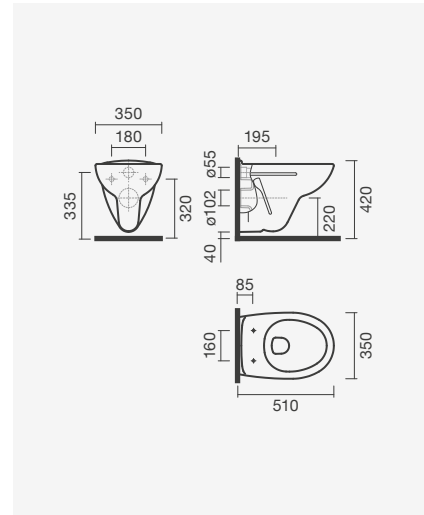

SANITAS SUSPENSAS

Sanita suspensa 51

350 x 510 x 420 mm

> saída horizontal

> na embalagem: sanita

Referência	Peso	Peças por palete	€
S102 1350 0000 000	16	40	82,00

+ Tapos para sanita

Termodur - slim - queda amortecida (tecnologia take-off)

S800 0728 1700 000 2 - **42,50**

Termodur - slim

S800 0728 1900 000 2 - **23,50**

PP

S802 0104 3700 000 1 - **19,00**