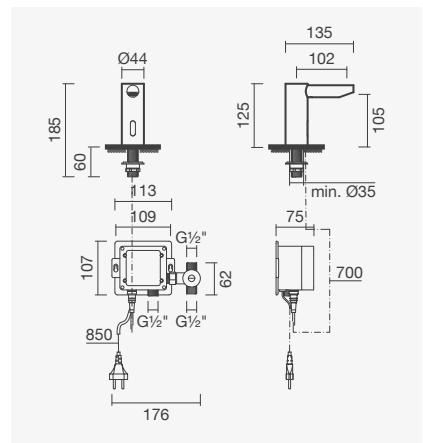

Torneira eletrônica para lavatório

- > para lavatório com furo para torneira
- > com eletro-válvula e perlador ecológico
- > ativada através de sensor por infravermelhos
- > alimentada mediante ligação à rede (230V) ou baterias
- > na embalagem: torneira, caixa eletrônica, misturadora oculta, ligações flexíveis e kit de fixação

2 Fluxos de água	Peso	€
S500 0592 9450 703	2	269,00