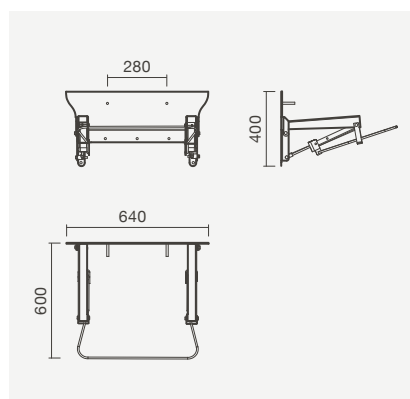

SUPORTES PARA LAVATÓRIO

Suporte hidráulico para lavatório - rebatível

640 x 600 x 400 mm

- > aplicação mural
- > em aço com acabamento branco lacado
- > compatível com lavatório Mobil 64
- > 5 anos de garantia
- > na embalagem: suporte para lavatório e kit de fixação

Referência	Peso	€
S101 0553 9600 000	10	399,00