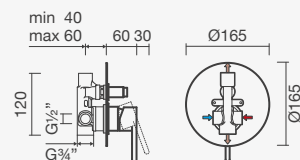

Torneira monocomando para duche (2 funções)

- > para duche e/ou banho (2 funções)
- > cartucho de discos cerâmicos
- > profundidade de instalação ajustável: de 55 a 75mm
- > na embalagem: torneira

Espelho retangular (vertical)	Peso	€
S500 0546 9550 706	2	136,00
Espelho redondo		
S500 0546 8750 706	2	134,00

Torneira monocomando para banheira SILK