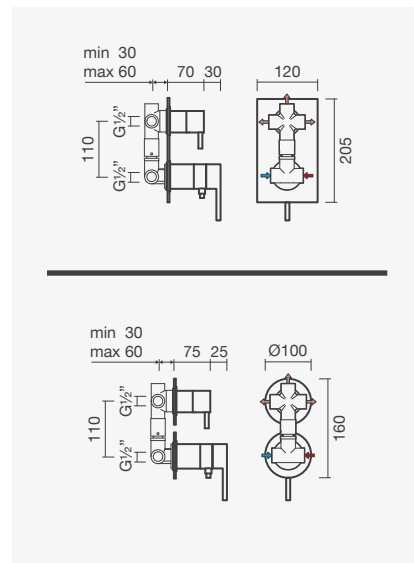

DUCHE / BANHO

Torneira termostática para duche (3 funções)

- > para duche e/ou banho (3 funções)
- > cartucho termostático (safe-stop 38°)
- > profundidade de instalação ajustável: de 45 a 75mm
- > na embalagem: torneira

Espelho retangular (vertical)	Peso	€
S500 0407 0050 700	2	310,00
Espelhos redondos		
S500 0406 9250 700	2	310,00