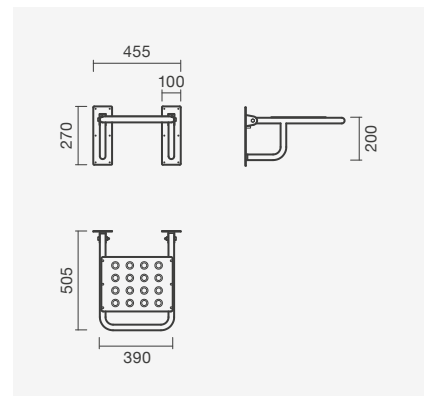

### Assento rebatível

455 x 505 x 270 mm

- > aplicação mural
- > em aço inoxidável escovado (AISI 304)
- > na embalagem: assento e kit de fixação

Referência	Peso	€
S900 1792 7401 100	5	<b>345,00</b>