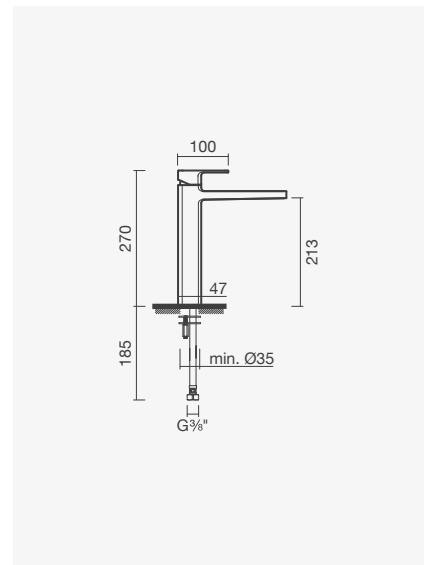

Torneira monocomando para lavatório (cano alto)

- > para lavatório sem furo para torneira
- > cartucho de discos cerâmicos e perlador ecológico
- > função cold start (abertura em frio)
- > perlador coin slot
- > na embalagem: torneira, ligações flexíveis e kit de fixação

Acabamento cromado	Peso	€
S500 0531 3312 600	2	181,00
Acabamento preto mate		
S500 0531 3371 600	2	205,00