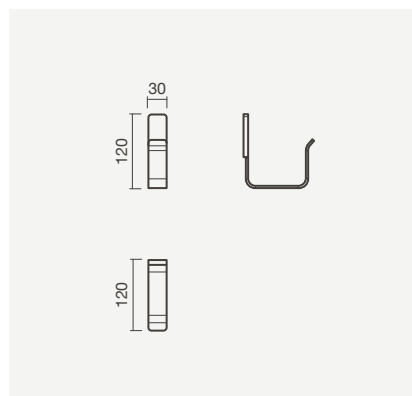

Cabide (aro)

- > aplicação mural
- > em aço inoxidável com acabamento cromado
- > na embalagem: cabide e kit de fixação

Referência	Peso	Peças por palete	€
S902 0870 0012 600	1	-	48,00