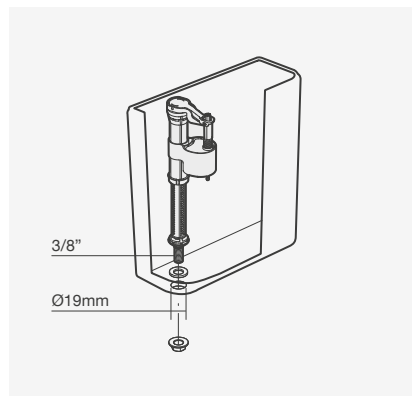

Mecanismos para tanques cerâmicos

ALIMENTAÇÃO

Mecanismo de alimentação para tanque

- > compatível com tanques Coral, Glam, Be You, Nexo, Pop Square, Pop Art, Loft, Regina, Munique, Cent e Mobil
- > válvula de alimentação inferior
- > na embalagem: 12 unidades (encomenda mínima admissível)

Referência	Peso	€	Unidade €
SR10 0000 0002 043	1	198,00	16,50