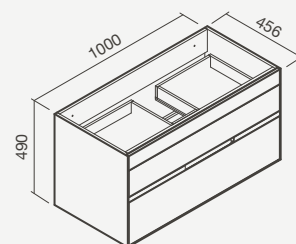

TAHOE 100

Móvel suspenso 100

1000 x 456 x 490mm

> compatível com lavatórios de encastre: em solid surface

Even, Velvet e Sleek 100 e lavatório cerâmico Alur 101

> com duas gavetas

> na embalagem: móvel e kit de fixação

Branco - Branco	Peso	Peças por palete	€
S700 5630 3100 000	39	6	610,00
Branco - Cinza			
S700 5630 3102 200	39	6	610,00
Branco - Carvalho			
S700 5630 3165 200	39	6	610,00
Branco - Cinza Wengué			
S700 5630 3145 000	39	6	610,00

+ Complementos

+ Lavatório em solid surface 100

> aplicação de encastre - aba: 12mm

> com ou sem furo para torneira (central à cuba), sem furo de nível

> na embalagem: lavatório

EVEN 100 - com furo para torneira

S202 0871 1700 000 11 1 **509,00**

EVEN 100 - sem furo para torneira

S202 0870 0000 000 11 1 **509,00**

VELVET 100 - com furo para torneira

S202 0341 1700 000 11 1 **546,00**

VELVET 100 - sem furo para torneira

S202 0340 0000 000 11 1 **546,00**

SLEEK 100 - com furo para torneira

S202 0261 1700 000 15 1 **546,00**

SLEEK 100 - sem furo para torneira

S202 0260 0000 000 15 1 **546,00**

+ Lavatório cerâmico ALUR 101

> aplicação de encastre (por cima)

> com furo para torneira (central à cuba), com furo de nível

> na embalagem: lavatório

S102 0830 0000 003 17 12 **173,50**

* Profundidade do lavatório ligeiramente superior à do tampo / móvel

Conjunto completo

Móvel + Lavatório

783,50