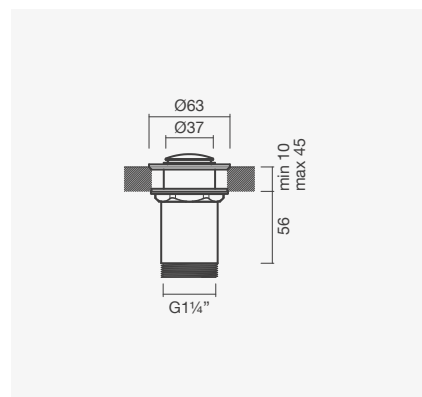

Válvula de descarga 1 1/4"

- > para lavatórios ou bidés com furo de nível
- > com mecanismo de abrir e fechar (stop & go)
- > espelho da válvula redondo (removível)
- > em latão cromado
- > na embalagem: válvula de descarga

Referência	Peso	€
TN50 0091 1639 9900	1	16,00