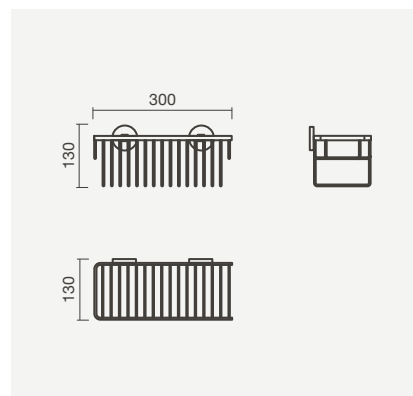

SABONETEIRAS

Saboneteira funda

- > aplicação mural
- > em aço inoxidável com acabamento cromado
- > na embalagem: saboneteira e kit de fixação

Referência	Peso	Peças por palete	€
S902 0480 0012 600	1	-	91,00