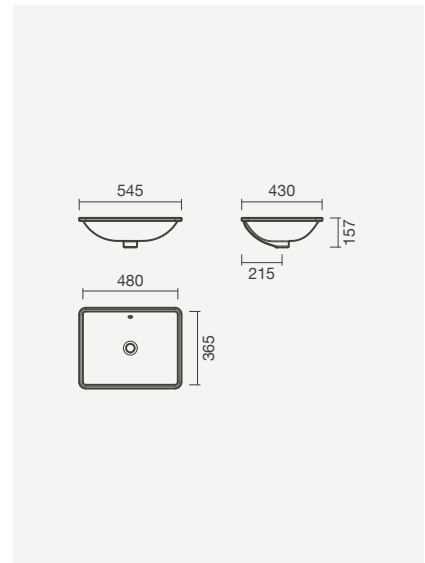

**AIDA**

**Lavatório 55**

545 x 430 x 157mm

- > aplicação de encastré (por baixo)
- > sem furo para torneira, com furo de nível
- > na embalagem: lavatório e kit de fixação

Referência	Peso	Peças por palete	€
S100 6003 0500 000	10	32	<b>110,50</b>