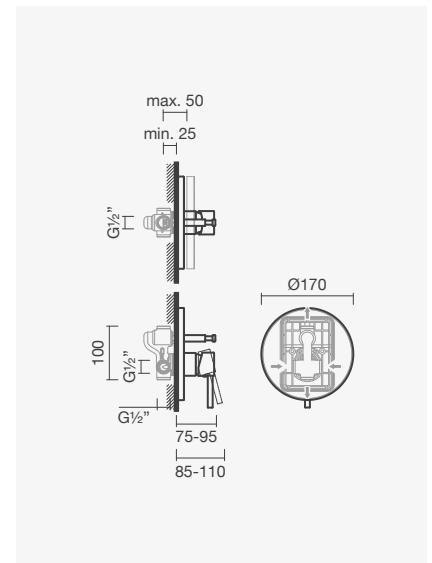

Torneira monocomando para duche (2 funções)

- > para duche e/ou banho (2 funções)
- > cartucho de discos cerâmicos
- > profundidade de instalação ajustável: de 60 a 75mm
- > na embalagem: torneira

Espelho redondo - acabamento cromado	Peso	€
S502 0426 8712 600	1	96,50
Espelho redondo - acabamento preto mate		
S502 0426 8771 600	1	124,00

Torneira monocomando para banheira BLOOM