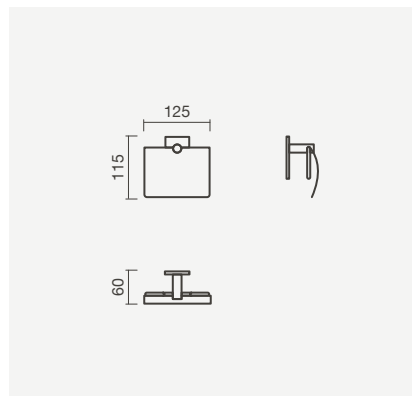

PORTA-ROLOS

Porta-rollo com tampa

- > aplicação mural
- > em aço inoxidável com acabamento cromado, branco ou preto mate
- > na embalagem: porta-rollo e kit de fixação

Cromado	Peso	Peças por palete	€
S902 0680 0012 600	1	-	49,00
Branco Mate			
S902 0680 0006 400	1	-	49,00
Preto Mate			
S902 0680 0071 600	1	-	49,00