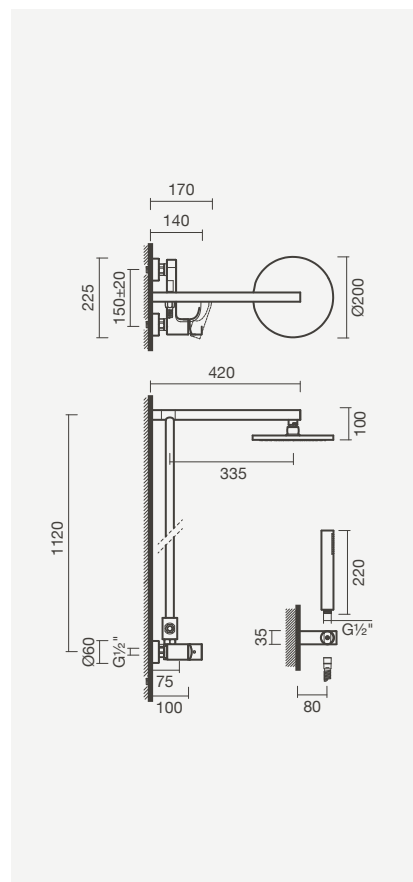

Referência	Peso	€
S502 0114 5912 600	6	492,00