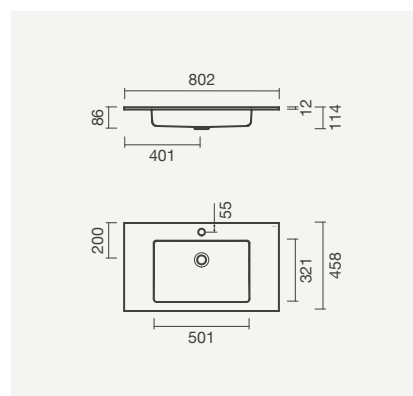

EVEN com furo para torneira

Lavatório 80

800 × 460 × 12mm

- > aplicação de encaixe - aba: 12mm
- > com furo para torneira (central à cuba), sem furo de nível
- > compatível com móvel Arden e Tahoe 80
- > na embalagem: lavatório

Referência	Peso	Peças por palete	€
S202 0891 1700 000	9	1	462,50