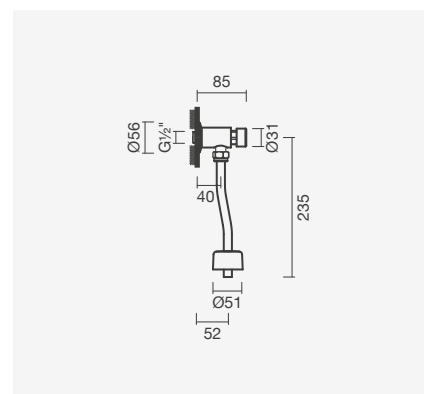

Torneira JANO temporizada para urinol

- > aplicação mural (exposto)
- > compatível com urinóis de alimentação vertical
- > tempo de abertura: 6 segundos (margem de erro de 20%)
- > possível regular caudal de forma a compensar pressões mais elevadas
- > 5 anos de garantia
- > na embalagem: torneira

Referência	Peso	€
S500 0491 3450 710	1	51,50