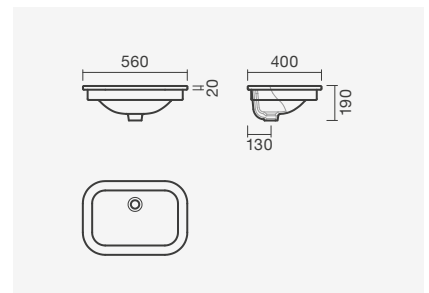

Lavatório 56

560 x 400 x 190 mm

- > aplicação de encastre (por cima ou por baixo)
- > sem furo para torneira, com furo de nível
- > na embalagem: lavatório e kit de fixação

Referência	Peso	Peças por palete	€
S100 7473 0500 000	10	24	97,00