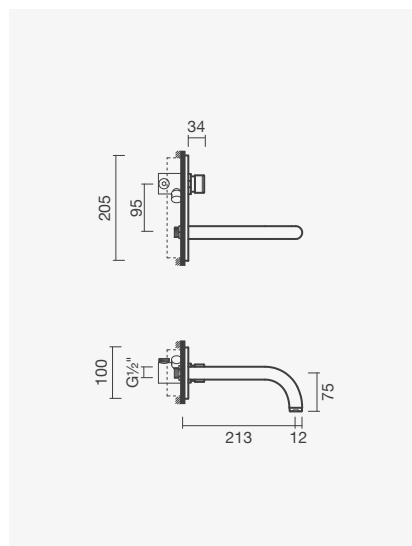

Torneira temporizada para lavatório

- > para lavatório sem furo para torneira
- > cartucho temporizado
- > tempo de abertura: 6 segundos (margem de erro de 20%)
- > profundidade mínima de instalação: 90mm
- > na embalagem: torneira, caixa de instalação, ligações flexíveis e kit de fixação

1 Fluxo de água	Peso	€
S502 0760 1212 600	3	161,50