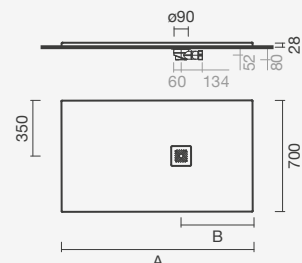

RETANGULARES - POUSAR / ENCASTRAR

Bases retangulares - Largura de 700

- > aplicação de pousar / encastrar
- > superfície antiderrapante
- > aba de 28mm
- > na embalagem: base, válvula de descarga e grelha de escoamento

Medidas	Referência	Peso	€
1700 x 700 x 28	S202 1430 0005 601	52	309,00
1600 x 700 x 28	S202 1460 0005 601	50	290,00
1500 x 700 x 28	S202 1490 0005 601	47	275,00
1400 x 700 x 28	S202 1520 0005 601	43	260,00
1200 x 700 x 28	S202 1550 0005 601	36	231,00
1000 x 700 x 28	S202 1590 0005 601	30	206,00

	A	B
1700 x 700 x 28	1600	550
1600 x 700 x 28	1600	
1500 x 700 x 28	1500	
1400 x 700 x 28	1400	450
1200 x 700 x 28	1200	
1000 x 700 x 28	1000	350

No código de produto por favor substituir ".." pelo código da cor escolhida

QUADRADAS

Bases quadradas

- > aplicação de pousar / encastrar
- > superfície antiderrapante
- > aba de 28mm
- > na embalagem: base, válvula de descarga e grelha de escoamento

Medidas	Referência	Peso	€
1000 x 1000 x 28	S202 1560 000. .01	43	256,00
900 x 900 x 28	S202 1600 000. .01	36	209,00
800 x 800 x 28	S202 1610 000. .01	28	195,00