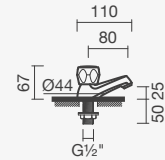

Utilizações específicas

LAVATÓRIO - JANO

Torneira monocomando para lavatório

- > para lavatório com furo para torneira
- > castelo cerâmico ¼ volta e perlador não-orientável
- > na embalagem: torneira

1 Fluxo de água	Peso	€
S500 0490 1050 703	1	26,50