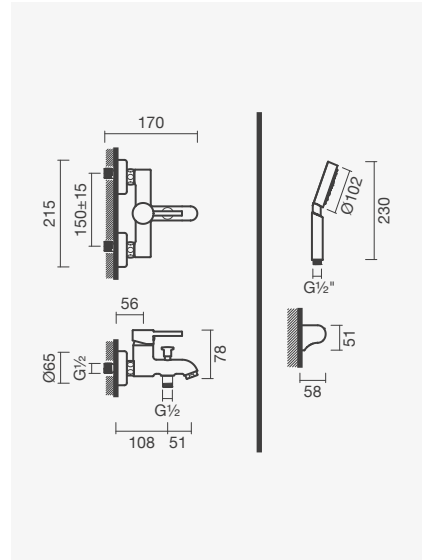

Torneira monocomando para banheira

- > para banho
- > cartucho de discos cerâmicos e perlador ecológico
- > na embalagem: torneira, chuveiro de mão, suporte, flexível de 150cm e kit de fixação

Acabamento cromado	Peso	€
S502 0417 8012 600	2	90,50
Acabamento preto mate		
S502 0417 8071 600	2	143,50