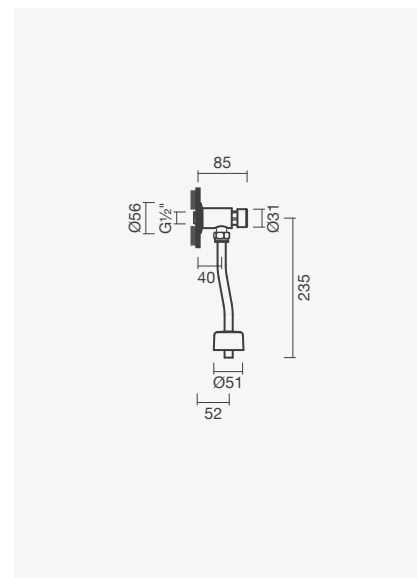

URINOL - JANO

Torneira temporizada para urinol

- > para urinol de alimentação vertical
- > cartucho temporizado
- > tempo de abertura: 6 segundos (margem de erro de 20%)
- > possível regular caudal de forma a reduzir o consumo de água
- > na embalagem: torneira

1 Fluxo de água	Peso	€
S500 0491 3450 710	1	51,50

Torneira temporizada para lavatório ECO-STOP