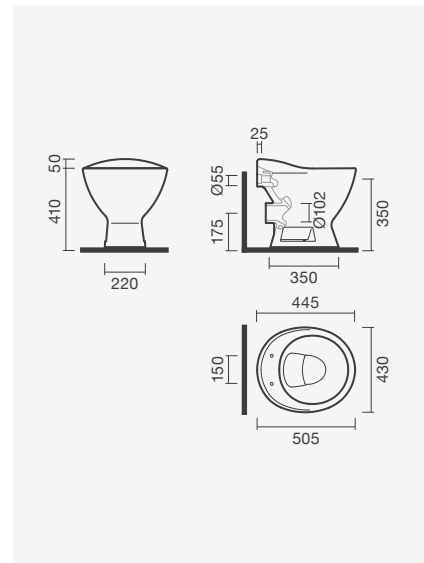

PIA HOSPITALAR

Pia hospitalar S/H

430 x 505 x 460 mm

> saída horizontal

> na embalagem: pia hospitalar, grelha plástica e kit de fixação

Referência	Peso	Peças por palete	€
H851 0460 0042 31	19	12	134,00

+ **Grelha plástica para pia hospitalar**

> aplicação sobre pia hospitalar

> na embalagem: grelha plástica

H895 0490 0000 01	1	-	29,00