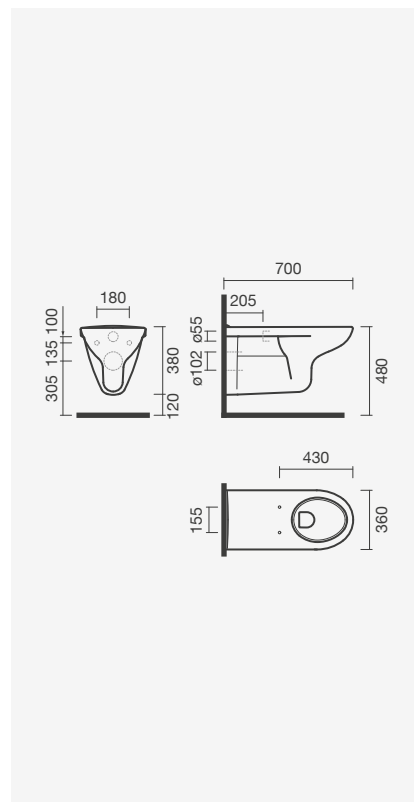

SANITAS SUSPENSAS (PACK)

Sanita suspensa 70 S/H + Tampo

360 x 700 x 480 mm

- > saída horizontal
- > na embalagem: sanita e assento com aro aberto

Referência	Peso	Peças por palete	€
S102 1310 0000 000	23	12	199,00