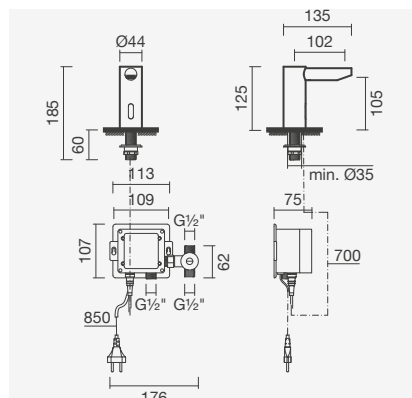

ELETRÓNICAS - UNIC

Torneira eletrônica para lavatório

- > para lavatório com furo para torneira
- > com eletro-válvula e perlador não-orientável (ecológico)
- > ativada através de sensor por infravermelhos
- > alimentada mediante ligação à rede (230V) ou baterias
- > na embalagem: torneira, caixa eletrônica, monocomando oculto, ligações flexíveis e kit de fixação

2 Fluxos de água	Peso	€
S500 0592 9450 703	2	269,00