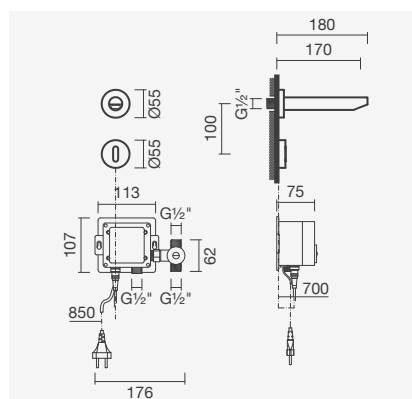

Torneira eletrônica mural para lavatório

- > para lavatório sem furo para torneira
- > com eletro-válvula e perlador não-orientável (ecológico)
- > ativada através de sensor por infravermelhos
- > alimentada mediante ligação à rede (230V) ou baterias
- > na embalagem: torneira, caixa eletrônica, monocomando oculto, ligações flexíveis e kit de fixação

2 Fluxos de água	Peso	€
S500 0592 9450 707	2	254,50