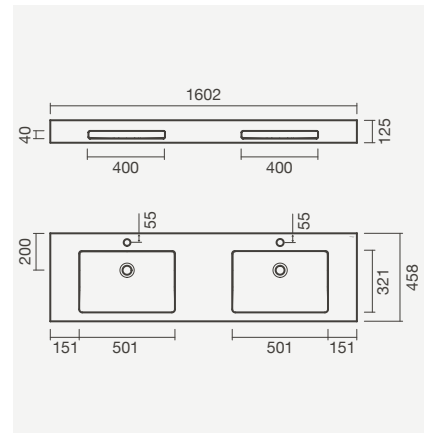

EVEN - DUAS CUBAS com furos para torneiras

Lavatórios 160

1600 x 460 x 125mm

- > aplicação mural - aba: 125mm
- > com furos para torneira (centrais às cubas), sem furos de nível
- > na embalagem: lavatório e kit de fixação

Com toalheiro	Peso	Peças por palete	€
S202 0901 2000 000	23	1	1258,00

Sem toalheiro

S202 0901 1700 000	23	1	1236,00

+ Prateleira

- > aplicação mural
- > em solid surface
- > na embalagem: prateleira e kit de fixação

1600 x 385 x 50 mm

S202 1250 0000 000	14	5	572,00