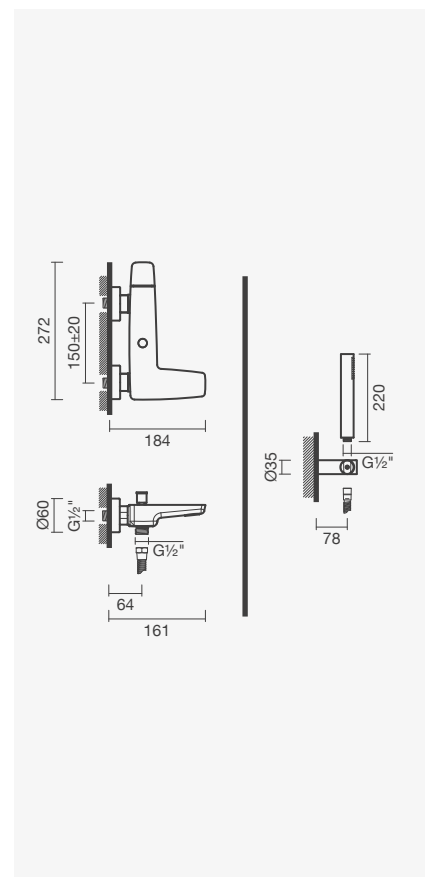

BANHO

Torneira monocomando para banheira

- > para banho
- > cartucho de discos cerâmicos e perlador ecológico
- > redutor de caudal integrado no flexível
- > na embalagem: torneira, chuveiro de mão, suporte, flexível de 175cm e kit de fixação

Referência	Peso	€
S500 0506 6250 705	3	297,00