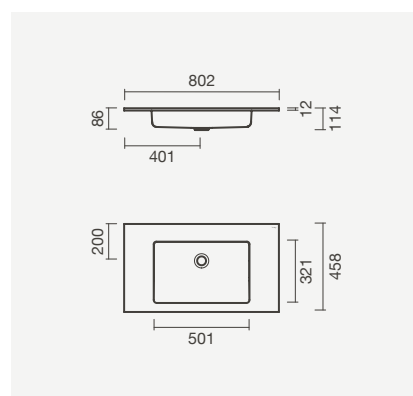

EVEN sem furo para torneira

Lavatório 80

800 × 460 × 12mm

- > aplicação de encaixe - aba: 12mm
- > sem furo para torneira, sem furo de nível
- > compatível com móvel Arden e Tahoe 80
- > na embalagem: lavatório

Referência	Peso	Peças por palete	€
S202 0890 0000 000	9	1	462,50