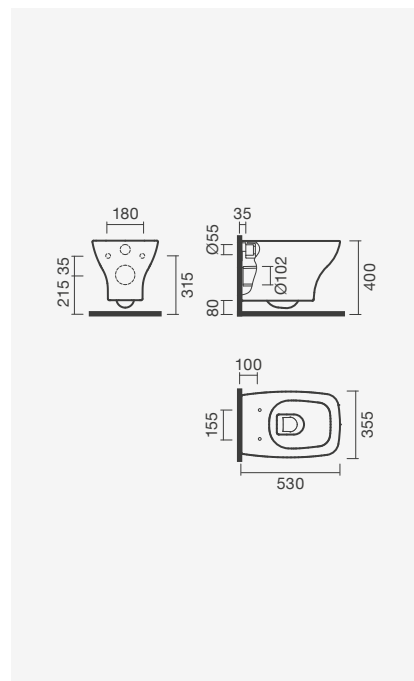

+ Tampos para sanita

Termodur - queda amortecida (tecnologia-take off)			
S802 0088 1600 000	2	-	59,00
Termodur (tecnologia-take off)			
S802 0088 1800 000	2	-	40,00