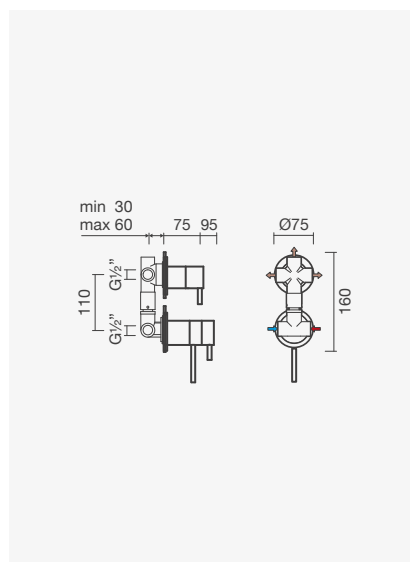

DUCHE / BANHO

Torneira termostática para duche (3 funções)

- > para duche e/ou banho (3 funções)
- > cartucho termostático (safe-stop 38°)
- > profundidade de instalação ajustável: de 45 a 75mm
- > na embalagem: torneira

Espelhos redondos	Peso	€
S502 0696 9212 602	3	335,00