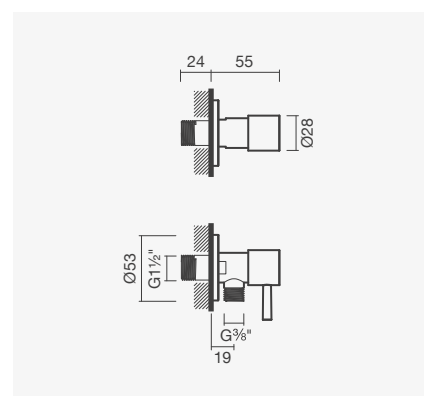

Torneira de esquadria ¼ de volta

- > sem filtro
- > manípulo redondo
- > em latão cromado
- > na embalagem: torneira de esquadria (1 unidade)

Acabamento cromado	Peso	€
TNR5 0000 0000 0170	1	11,00
Acabamento preto mate	Peso	€
S502 0524 8871 600	1	18,00