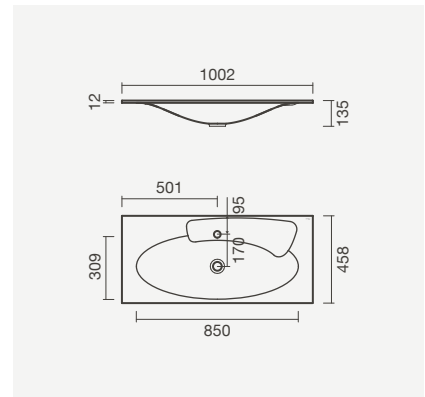

SLEEK com furo para torneira

Lavatório 100

1000 x 460 x 12mm

- > aplicação de encastramento - aba: 12mm
- > com furo para torneira (central à cuba), sem furo de nível
- > compatível com móvel Arden e Tahoe 100
- > na embalagem: lavatório

Referência	Peso	Peças por palete	€
S202 0261 1700 000	15	1	546,00