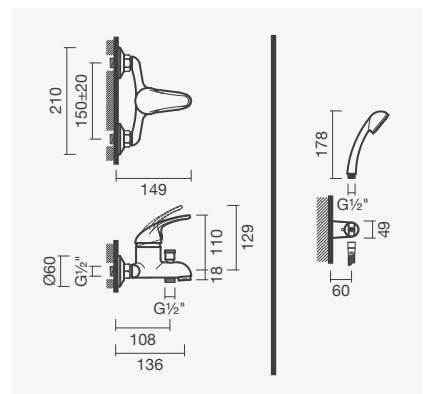

Referência	Peso	€
S500 0391 3850 705	1	76,00