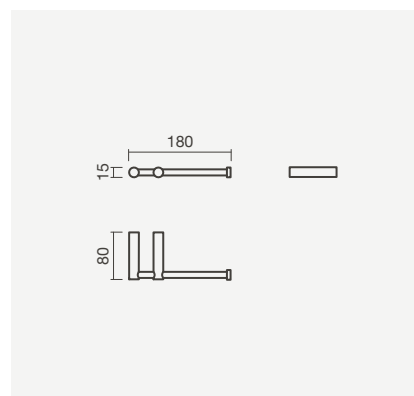

Porta-rolô lateral

- > aplicação mural
- > em aço inoxidável com acabamento cromado, escovado ou preto mate
- > na embalagem: porta-rolô lateral e kit de fixação

Cromado	Peso	Peças por palete	€
S902 0090 0012 600	1	-	48,00
Escovado			
S902 0090 0001 100	1	-	48,00
Preto Mate			
S902 0090 0071 600	1	-	53,00