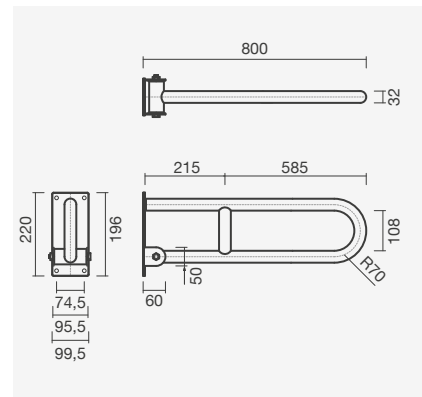

Barra de apoio para sanita - rebatível

- > aplicação mural
- > em aço inoxidável polido (AISI 304)
- > 4 pontos de fixação
- > suporta até um peso máximo de 150kg
- > na embalagem: barra de apoio e kit de fixação

Sem apoio para porta-rolos	Peso	Peças por palete	€
S902 1372 7401 100	3	150	170,00