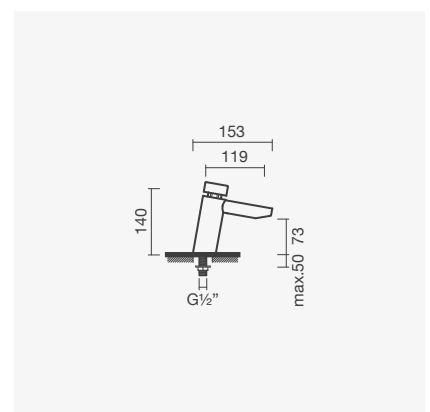

Torneira temporizada para lavatório

- > para lavatório com furo para torneira
- > cartucho temporizado e perlator ecológico
- > tempo de abertura: 6 segundos (margem de erro de 20%)
- > possível regular caudal de forma a reduzir o consumo de água
- > na embalagem: torneira e kit de fixação

2 Fluxos de água	Peso	€
S500 0590 2650 703	2	104,00
1 Fluxo de água		
S500 0590 1250 703	1	85,50