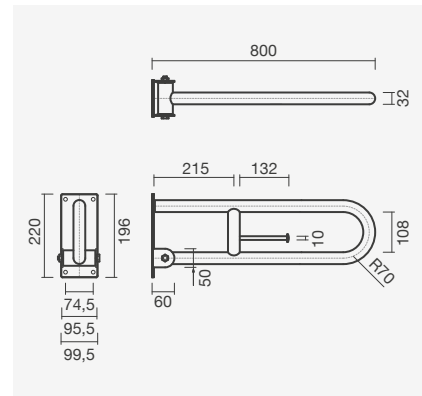

BARRAS DE APOIO

NOVO

Barra de apoio para sanita - rebatível

- > aplicação mural
- > em aço inoxidável polido (AISI 304)
- > 4 pontos de fixação
- > suporta até um peso máximo de 150kg
- > na embalagem: barra de apoio e kit de fixação

Com apoio para porta-rolos	Peso	Peças por palete	€
S902 1362 7401 100	3	150	210,00