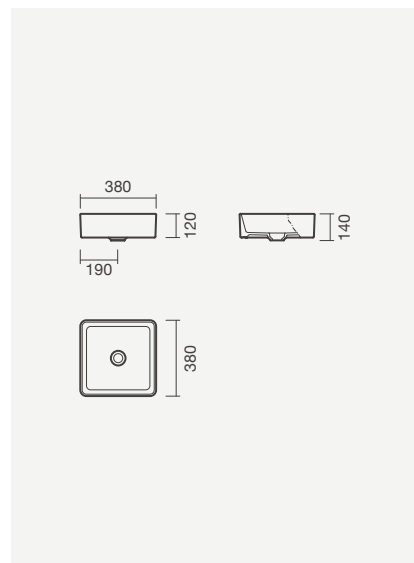

HALO Quadrado

Lavatório 38

380 x 380 x 140mm

- > aplicação de posar
- > sem furo para torneira, sem furo de nível
- > com válvula de descarga com tampa em cerâmica
- > na embalagem: lavatório e válvula de descarga com tampa em cerâmica

Branco	Peso	Peças por palete	€
S102 0915 0400 000	10	48	147,00
Branco Mate			
S102 0915 0406 400	10	48	231,00
Preto Mate			
S102 0915 0407 800	10	48	231,00