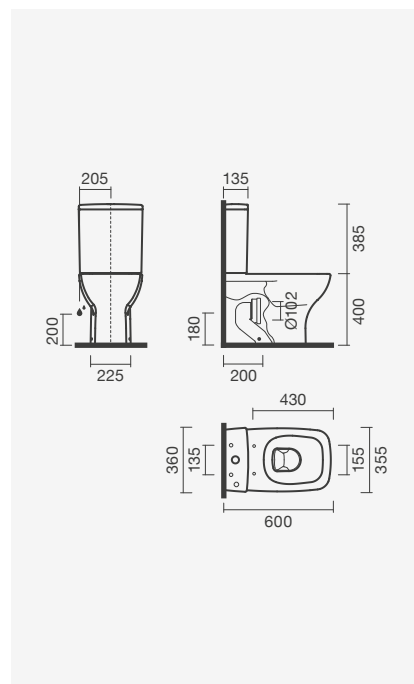

SANITAS COMPACTAS BTW

Sanita compacta BTW rimless 60 S/D

355 × 600 × 785 mm

- > saída dual
- > sanita sem aro - higiénica e mais fácil de limpar
- > na embalagem: sanita, curva de descarga e kit de fixação

Referência	Peso	Peças por palete	€
S102 0408 1700 000	29	20	119,00

+ Tanque compacto

- > descarga 3/4,5 litros (mecanismo desmontado)
- > descarga ativada por botão (duplo)
- > na embalagem: tanque cerâmico e mecanismo de descarga

Alimentação inferior

S100 7736 6600 001	12	60	110,50

+ Tampos para sanita

Termodur - queda amortecida (tecnologia-take off)			
S802 0088 1600 000	2	-	59,00
Termodur (tecnologia-take off)			
S802 0088 1800 000	2	-	40,00