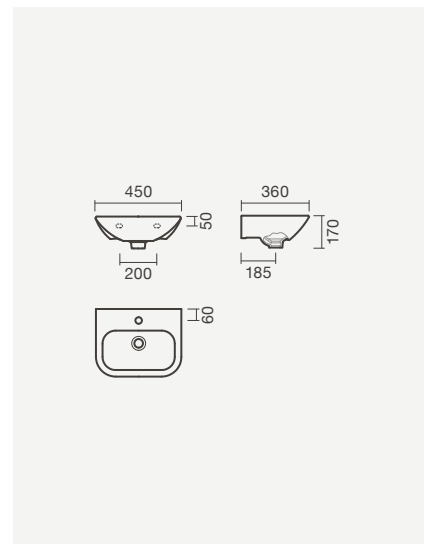

NEXO - COMPACTO

Lavatório 45

450 x 360 x 170mm

- > aplicação mural
- > com furo para torneira (central à cuba), com furo de nível
- > na embalagem: lavatório e kit de fixação

Referência	Peso	Peças por palete	€
S100 7521 7200 000	9	32	65,00