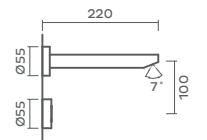

Pag. 14 ◊ 15

**TUNICLSCA101MO**

DE ENCASTRE: COM SENSOR  
ELECTRONIC SPOUT ◊ À ENCASTRER: AVEC CAPTEUR

**2 Águas**  
Mixed water inlet ◊ Eau mélangée

Pag. 16 ◊ 17

**TUNICBPS201MO**

DE ENCASTRE: COM SENSOR  
ELECTRONIC SPOUT ◊ À ENCASTRER: AVEC CAPTEUR