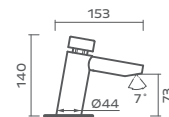

TEMPORIZADA

SELF CLOSING ◊ TEMPORISÉ

1 Água
One water inlet ◊ Une entrée d'eau

Pag. 10 ◊ 11

TUNICLT101M0

28

◊

29