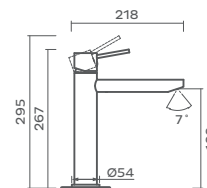

LAVATÓRIO ◊ WASHBASIN ◊ LAVABO

CANO ALTO ◊ HIGH SPOUT ◊ PIED SURÉLEVÉ

**Cano alto (30cm)**  
High spout (30cm) ◊ Pied surélevé (30cm)

Pag. 12 ◊ 13

**TUNICL3001MO**

CANO ALTO ◊ HIGH SPOUT ◊ PIED SURÉLEVÉ

**Cano alto (25cm)**  
High spout (25cm) ◊ Pied surélevé (25cm)