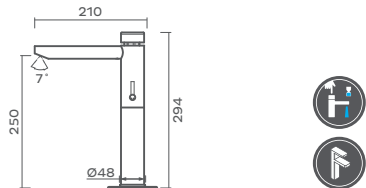

TEMPORIZADA
SELF CLOSING ◊ TEMPORISÉ

2 Águas
Mixed water inlet ◊ Eau mélangée

Pag. 14 ◊ 15

TUNICLSCA201MO