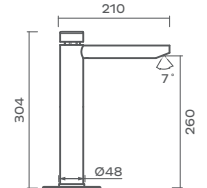

TEMPORIZADA
SELF CLOSING ◊ TEMPORISÉ

1 Água
One water inlet ◊ Une entrée d'eau

Pag. 14 ◊ 15

TUNICLSCA101MO