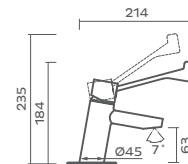

COM MANÍPULO DE ACESSIBILIDADE

WITH LEVER HANDLE ◊ AVEC LEVIER SANITAIRE

Perlator orientável a 7°
7° Swivel aerator ◊ Aérateur orientable 7°

Pag. 6 ◊ 7

TUNICLA601M0