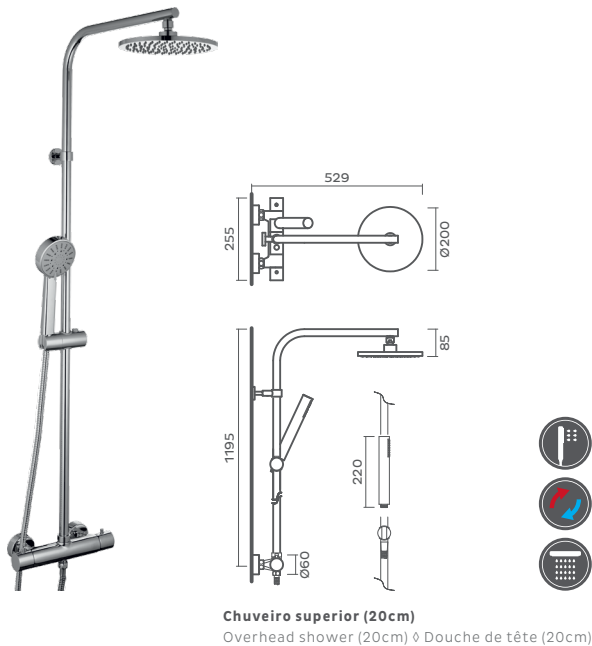

**1 Água**  
One water inlet ◊ Une entrée d'eau

Pag. 16 ◊ 17

**TUNICBPS101MO**

## CHUVEIRO ◊ SHOWER ◊ DOUCHE

**TERMOSTÁTICA: CHUVEIRO SUPERIOR**  
THERMOSTATIC: SHOWER COLUMN  
THERMOSTATIQUE: COLONNE DE DOUCHE

Pag. 22 ◊ 23

**TUNICRDT701M0**