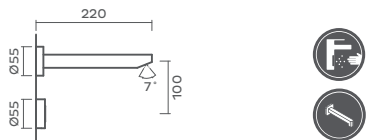

DE ENCASTRE: COM SENSOR
ELECTRONIC SPOUT ◊ À ENCASTRER: AVEC CAPTEUR

2 Águas
Mixed water inlet ◊ Eau mélangée

Pag. 16 ◊ 17

TUNICBPS201MO