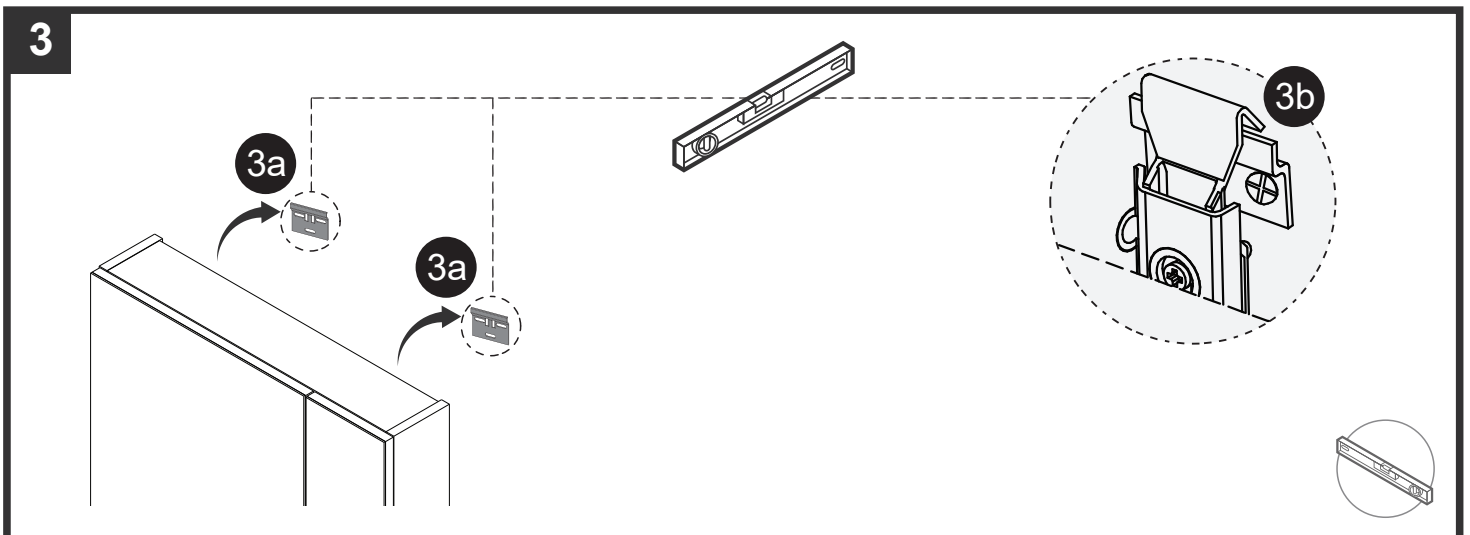

FICUS STAR

	X
S70208803300000	600
S70208903300000	800

4

5

Recomenda-se a utilização de produtos de limpeza com pH neutro

Sanitana

SANITANA, FÁBRICA DE SANITÁRIOS DE ANADIA S.A.
Zona Industrial de Anadia, Apartado 45 | 3781-909 Anadia (Portugal)
E-MAIL: info@sanitana.com | TEL: +351 231 519 500 | FAX: +351 231 511 504