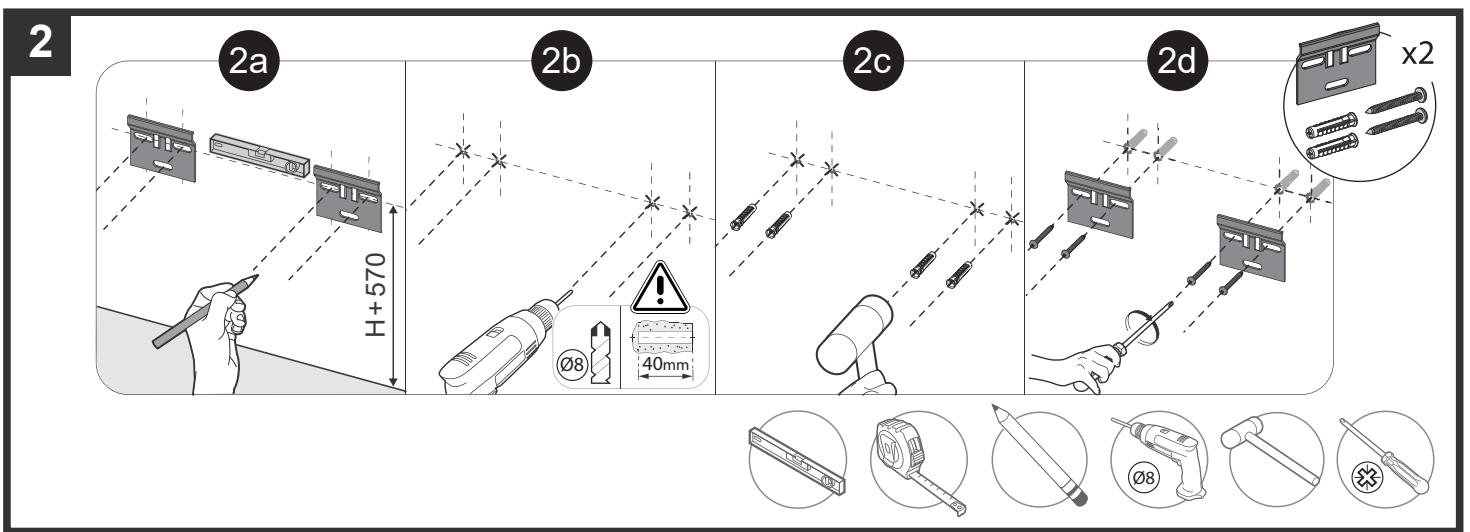

FICUS STAR

	X
S70208803300000	600
S70208903300000	800

4

5

Recomenda-se a utilização de produtos de limpeza com pH neutro

Sanitana

SANITANA, FÁBRICA DE SANITÁRIOS DE ANADIA S.A.
Zona Industrial de Anadia, Apartado 45 | 3781-909 Anadia (Portugal)
E-MAIL: info@sanitana.com | TEL: +351 231 519 500 | FAX: +351 231 511 504