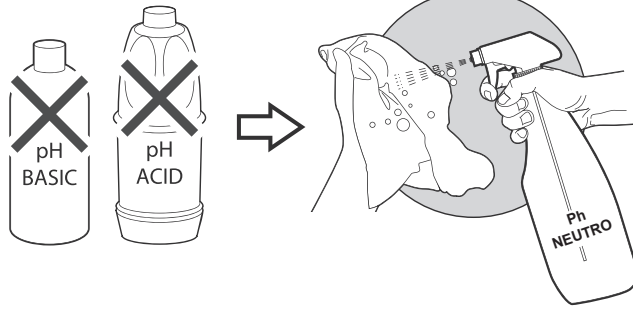

Recomenda-se a utilização de produtos de limpeza com pH neutro