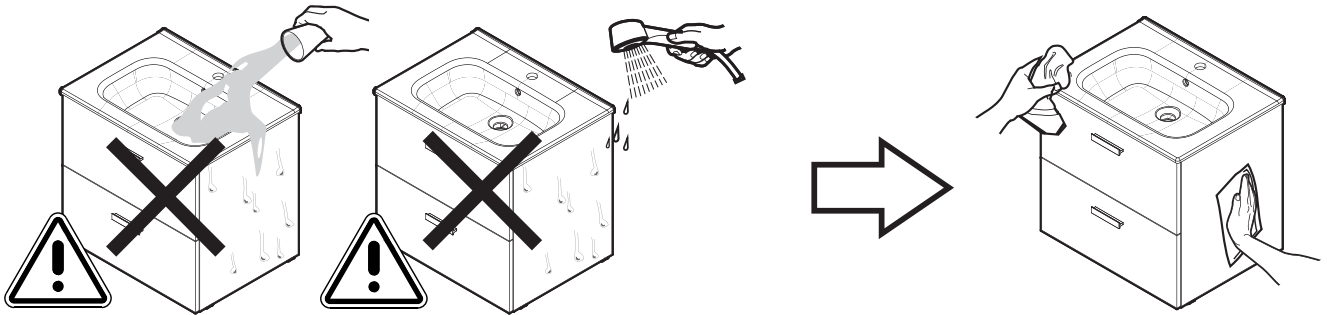

Sanitana

SANITANA, FÁBRICA DE SANITÁRIOS DE ANADIA S.A.
Zona Industrial de Anadia, Apartado 45 | 3781-909 Anadia (Portugal)
E-MAIL: info@sanitana.com | TEL: +351 231 519 500 | FAX: +351 231 511 504

As informações e medidas são a título orientativo e susceptíveis de modificações sem aviso prévio. Este documento anula os anteriores.
All information and dimensions should be considered merely approximate and are subject to modification without notice. This document cancels the former ones.
Toutes les dimensions et informations sont à titre indicatif et susceptibles de modifications sans préavis. Ce document annule les précédents.