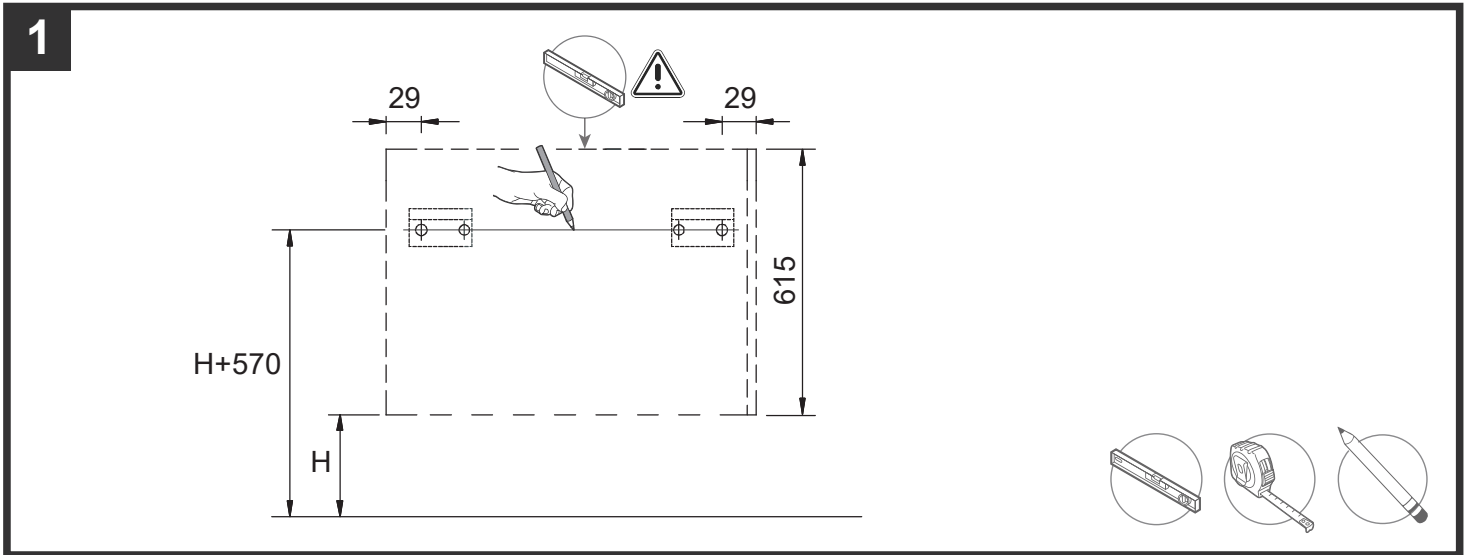

FICUS STAR

	X
S70208803300000	600
S70208903300000	800

4

5

Recomenda-se a utilização de produtos de limpeza com pH neutro

Sanitana

SANITANA, FÁBRICA DE SANITÁRIOS DE ANADIA S.A.
Zona Industrial de Anadia, Apartado 45 | 3781-909 Anadia (Portugal)
E-MAIL: info@sanitana.com | TEL: +351 231 519 500 | FAX: +351 231 511 504