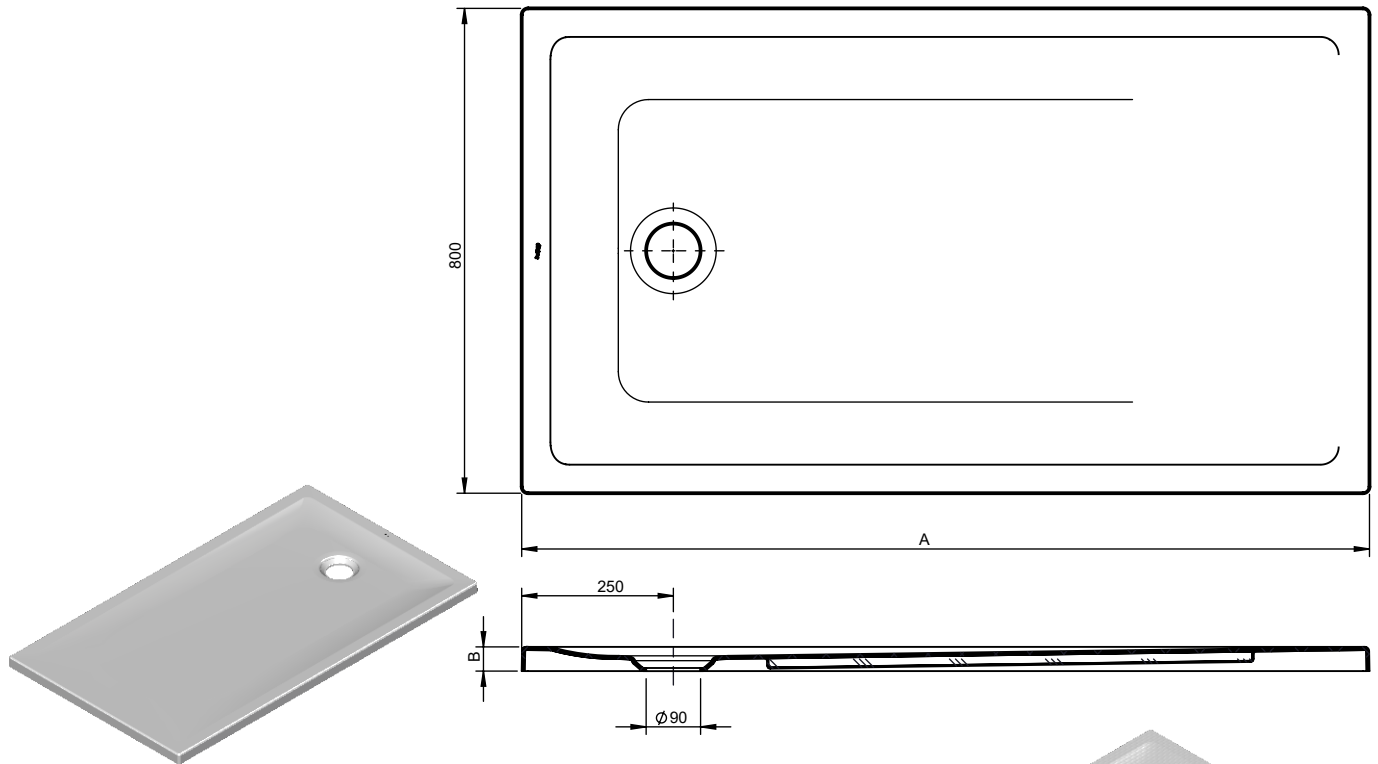

MODEL FEATURES:

MATERIAL: Crosslinked cast acrylic sheet
acc/standard EN263 (NF)

SPECIFICATIONS:

- Uses $\varnothing$ 90mm shower discharge valve (not included)
- With or without Anti-Slip

EUROPEAN STANDARDS: EN14527 - CL1 + CL2

AVAILABLE COLORS: White / Stone Matt White / Stone Matt Black / Cement White

WEIGHT: See table

PART:

- DESCRIPTION: Acrylic shower tray
- SERIES: VITA-N 800
- VERSION: Rectangular Ultra Flat
- REF: See table

Technical Data Sheet

REF.:	DESCRIPTIONS:	A	B	WEIGHT
S20208100000000	VITA - N SHOWER TRAY 1000x800 WHITE	1000	40	10 Kg
S20208100071600	VITA - N SHOWER TRAY 1000x800 STONE MATT BLACK			
S20208100006400	VITA - N SHOWER TRAY 1000x800 STONE MATT WHITE	1100	40	11 Kg
S20208000000000	VITA - N SHOWER TRAY 1100x800 WHITE			
S20208000071600	VITA - N SHOWER TRAY 1100x800 STONE MATT BLACK	1200	40	12 Kg
S20208000006400	VITA - N SHOWER TRAY 1200x800 STONE MATT WHITE			
S20207900000000	VITA - N SHOWER TRAY 1200x800 WHITE	1300	40	13 Kg
S20207900071600	VITA - N SHOWER TRAY 1300x800 STONE MATT BLACK			
S20207900006400	VITA - N SHOWER TRAY 1300x800 STONE MATT WHITE	1400	40	14 Kg
S20207800000000	VITA - N SHOWER TRAY 1400x800 STONE MATT BLACK			
S20207800071600	VITA - N SHOWER TRAY 1400x800 STONE MATT WHITE	1500	50	16 Kg
S20207600000000	VITA - N SHOWER TRAY 1500x800 STONE MATT WHITE			
S20207600071600	VITA - N SHOWER TRAY 1500x800 STONE MATT BLACK	1600	50	17 Kg
S20207500000000	VITA - N SHOWER TRAY 1600x800 WHITE			
S20207500071600	VITA - N SHOWER TRAY 1600x800 STONE MATT BLACK	1700	50	18 Kg
S20207400000000	VITA - N SHOWER TRAY 1700x800 WHITE			
S20207400071600	VITA - N SHOWER TRAY 1700x800 STONE MATT BLACK	1800	50	20 Kg
S20207400006400	VITA - N SHOWER TRAY 1800x800 STONE MATT WHITE			
S20207300000000	VITA - N SHOWER TRAY 1800x800 WHITE	1800	50	20 Kg
S20207300071600	VITA - N SHOWER TRAY 1800x800 STONE MATT BLACK			
S20207300006400	VITA - N SHOWER TRAY 1800x800 STONE MATT WHITE