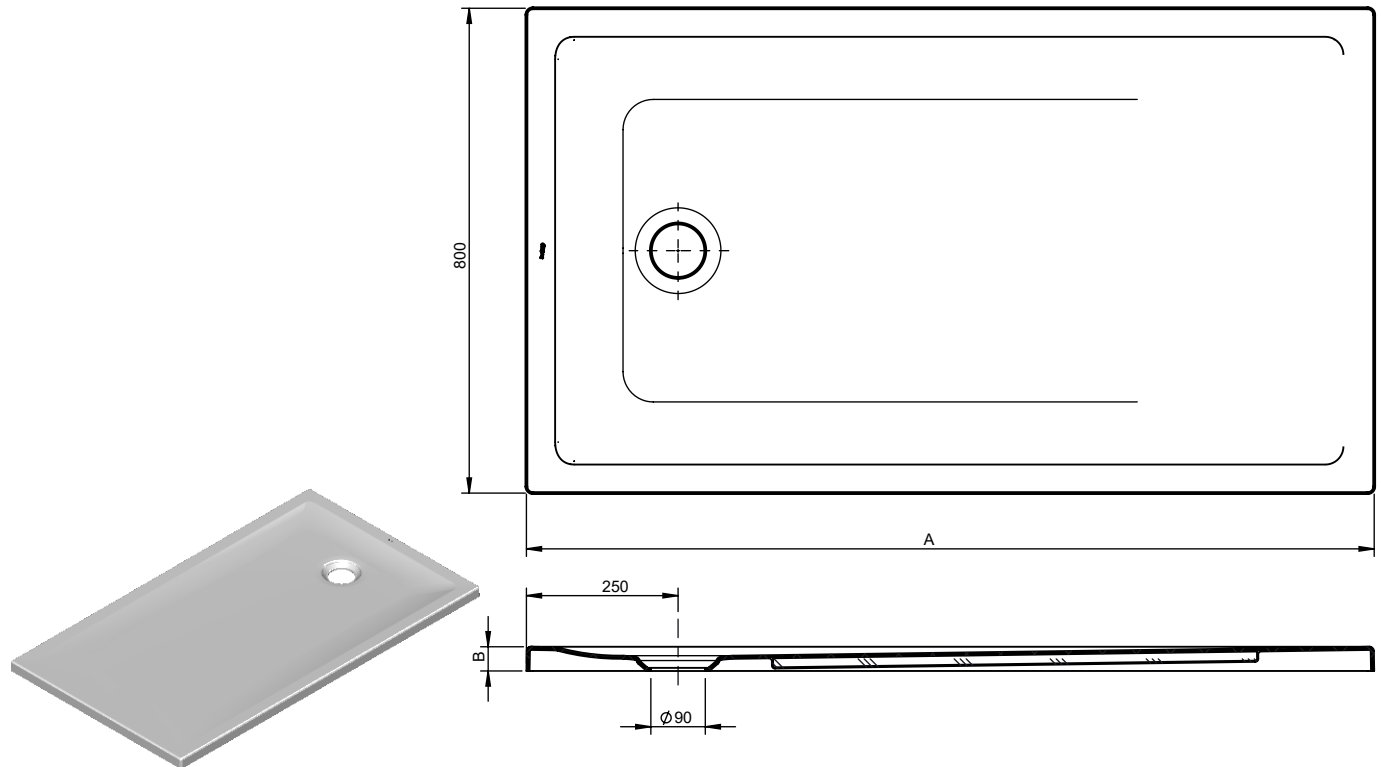

CARACTERÍSTICAS DO MODELO:

MATERIAL : Chapa acrílica s/ norma EN263 (NF)

ESPECIFICAÇÕES :

- Válvula de descarga $\varnothing 90$ (não incluída)
- Com ou sem Antislip

NORMAS : EN 14527 - CL1 + CL2

CORES DISPONÍVEIS: Branco / Branco Mate Stone / Preto Mate Stone / Branco Cement

PESO: Consultar tabela

PEÇA:

- DESCRIÇÃO: Base de chuveiro acrílica
- SERIE: VITA-N 800
- VERSÃO: Rectangular Extra Plana
- REF: Consultar tabela

Ficha Informação Técnica

REF.:	DESCRIÇÃO:	A	B	PESO
S20208100000000	VITA - N BASE CHUV. 1000x800 BRANCO	1000	40	10 Kg
S20208100071600	VITA - N BASE CHUV. 1000x800 STONE PRETO MATE			
S20208100006400	VITA - N BASE CHUV. 1000x800 STONE BRANCO MATE			
S20208000000000	VITA - N BASE CHUV. 1100x800 BRANCO	1100	40	11 Kg
S20208000071600	VITA - N BASE CHUV. 1100x800 STONE PRETO MATE			
S20208000006400	VITA - N BASE CHUV. 1100x800 STONE BRANCO MATE			
S20207900000000	VITA - N BASE CHUV. 1200x800 BRANCO	1200	40	12 Kg
S20207900071600	VITA - N BASE CHUV. 1200x800 STONE PRETO MATE			
S20207900006400	VITA - N BASE CHUV. 1200x800 STONE BRANCO MATE			
S20207800000000	VITA - N BASE CHUV. 1300x800 BRANCO	1300	40	13 Kg
S20207800071600	VITA - N BASE CHUV. 1300x800 STONE PRETO MATE			
S20207800006400	VITA - N BASE CHUV. 1300x800 STONE BRANCO MATE			
S20207700000000	VITA - N BASE CHUV. 1400x800 BRANCO	1400	40	14 Kg
S20207700071600	VITA - N BASE CHUV. 1400x800 STONE PRETO MATE			
S20207700006400	VITA - N BASE CHUV. 1400x800 STONE BRANCO MATE			
S20207600000000	VITA - N BASE CHUV. 1500x800 BRANCO	1500	50	16 Kg
S20207600071600	VITA - N BASE CHUV. 1500x800 STONE PRETO MATE			
S20207600006400	VITA - N BASE CHUV. 1500x800 STONE BRANCO MATE			
S20207500000000	VITA - N BASE CHUV. 1600x800 BRANCO	1600	50	17 Kg
S20207500071600	VITA - N BASE CHUV. 1600x800 STONE PRETO MATE			
S20207500006400	VITA - N BASE CHUV. 1600x800 STONE BRANCO MATE			
S20207400000000	VITA - N BASE CHUV. 1700x800 BRANCO	1700	50	18 Kg
S20207400071600	VITA - N BASE CHUV. 1700x800 STONE PRETO MATE			
S20207400006400	VITA - N BASE CHUV. 1700x800 STONE BRANCO MATE			
S20207300000000	VITA - N BASE CHUV. 1800x800 BRANCO	1800	50	20 Kg
S20207300071600	VITA - N BASE CHUV. 1800x800 STONE PRETO MATE			
S20207300006400	VITA - N BASE CHUV. 1800x800 STONE BRANCO MATE