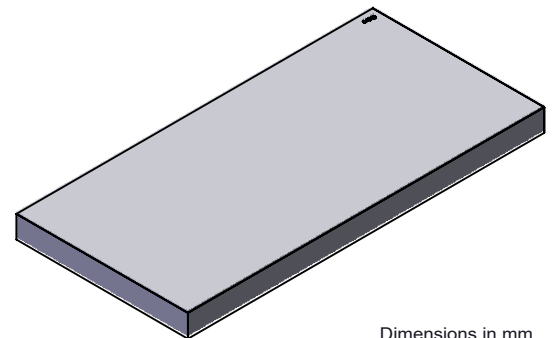

CARACTERÍSTICAS DO MODELO:

- MATERIAL: Solid Surface
- ESPECIFICAÇÕES: Prateleiras Solid Surface com montagem oculta na parede. Kit de fixação incluído
- Prateleira branca em Solid Surface, com kit de fixação oculto.
- Complemento ideal para os lavatórios murais Solid Surface Sanitana.
- Disponível em 7 comprimentos padrão, mas com possibilidade de personalizar.
- CORES E ACABAMENTOS DISPONÍVEIS: Branco Mate
- PESO: Consultar tabela

Dimensões em mm

PRODUTOS ASSOCIADOS:

FICHA N.º: GT079892

Os produtos apresentados seguem especificações técnicas internas da Sanitana S.A. As dimensões são meramente indicativas. Para instalação à medida apenas devem ser consideradas as dimensões retiradas da peça a ser aplicada. Reservamos o direito de fazer alterações técnicas que permitam melhorar a funcionalidade dos nossos produtos sem aviso prévio.

MODEL FEATURES:

- MATERIAL: Solid Surface
- SPECIFICATIONS: Solid Surface shelves with concealed wall mounting. Fixing kit included
- White shelf in Solid Surface, with hidden fixing kit.
- Ideal complement to the Solid Surface Sanitana wall-mounted washbasins.
- Available in 7 standard lengths, but with the possibility to customize.
- AVAILABLE COLORS AND FINISHES: White Matte
- WEIGHT: See table

PART:

- DESCRIPTION: Solid Surface Shelves
- SERIES: Wall mounting Shelves
- VERSION: Shelves with: 600/800/900/1000/1200/1400/1600 length
- REF: See table

Technical Data Sheet

REF.:	DESCRIPTIONS:	A	WEIGHT
S20212200000000	SOLID SURFACE SHELF	600	5.6 Kg
S20212100000000		800	7.3 Kg
S20212800000000		900	8.0 Kg
S20212000000000		1000	8.9 Kg
S20212300000000		1200	10.6 Kg
S20212400000000		1400	12.3 Kg
S20212500000000		1600	14 Kg