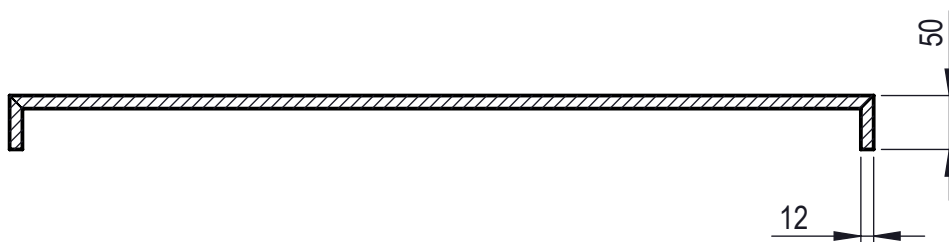

CARACTERÍSTICAS DO MODELO:

- MATERIAL: Solid Surface
- ESPECIFICAÇÕES: Prateleiras Solid Surface com montagem oculta na parede. Kit de fixação incluído
- Prateleira branca em Solid Surface, com kit de fixação oculto.
- Complemento ideal para os lavatórios murais Solid Surface Sanitana.
- Disponível em 7 comprimentos padrão, mas com possibilidade de personalizar.
- CORES E ACABAMENTOS DISPONÍVEIS: Branco Mate
- PESO: Consultar tabela

Dimensões em mm

PRODUTOS ASSOCIADOS:

FICHA N.º: GT079892

Os produtos apresentados seguem especificações técnicas internas da Sanitana S.A. As dimensões são meramente indicativas. Para instalação à medida apenas devem ser consideradas as dimensões retiradas da peça a ser aplicada. Reservamos o direito de fazer alterações técnicas que permitam melhorar a funcionalidade dos nossos produtos sem aviso prévio.

MODEL FEATURES:

- MATERIAL: Solid Surface
- SPECIFICATIONS: Solid Surface shelves with concealed wall mounting. Fixing kit included
- White shelf in Solid Surface, with hidden fixing kit.
- Ideal complement to the Solid Surface Sanitana wall-mounted washbasins.
- Available in 7 standard lengths, but with the possibility to customize.
- AVAILABLE COLORS AND FINISHES: White Matte
- WEIGHT: See table

PART:

- DESCRIPTION: Solid Surface Shelves
- SERIES: Wall mounting Shelves
- VERSION: Shelves with: 600/800/900/1000/1200/1400/1600 length
- REF: See table

Technical Data Sheet

REF.:	DESCRIPTIONS:	A	WEIGHT
S20212200000000	SOLID SURFACE SHELF	600	5.6 Kg
S20212100000000		800	7.3 Kg
S20212800000000		900	8.0 Kg
S20212000000000		1000	8.9 Kg
S20212300000000		1200	10.6 Kg
S20212400000000		1400	12.3 Kg
S20212500000000		1600	14 Kg