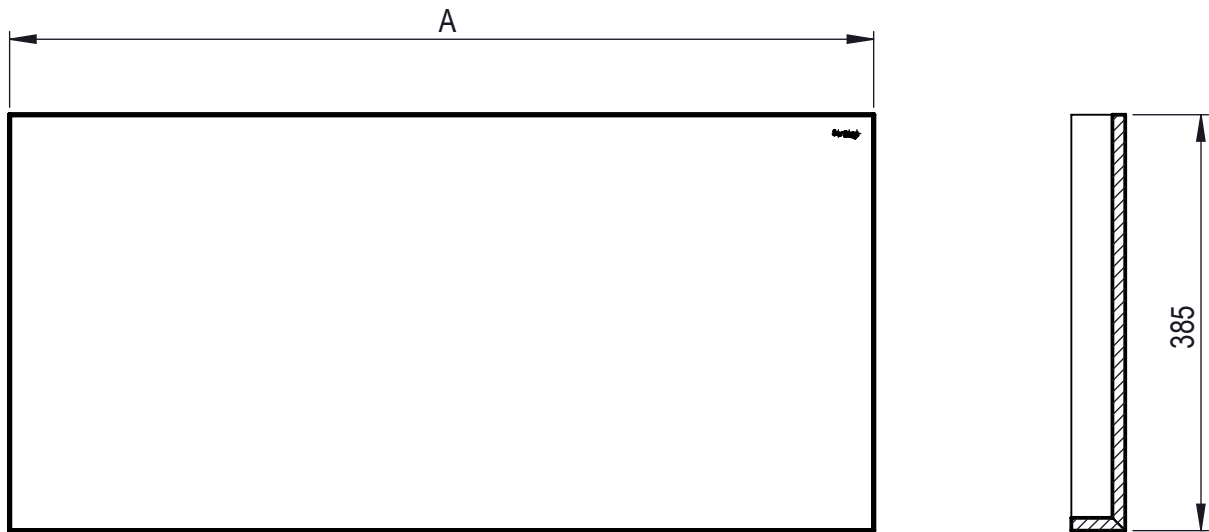

CARACTERÍSTICAS DO MODELO:

- MATERIAL: Solid Surface
- ESPECIFICAÇÕES: Prateleiras Solid Surface com montagem oculta na parede. Kit de fixação incluído
- Prateleira branca em Solid Surface, com kit de fixação oculto.
- Complemento ideal para os lavatórios murais Solid Surface Sanitana.
- Disponível em 7 comprimentos padrão, mas com possibilidade de personalizar.
- CORES E ACABAMENTOS DISPONÍVEIS: Branco Mate
- PESO: Consultar tabela

Dimensões em mm

PRODUTOS ASSOCIADOS:

FICHA N.º: GT079892

Os produtos apresentados seguem especificações técnicas internas da Sanitana S.A. As dimensões são meramente indicativas. Para instalação à medida apenas devem ser consideradas as dimensões retiradas da peça a ser aplicada. Reservamos o direito de fazer alterações técnicas que permitam melhorar a funcionalidade dos nossos produtos sem aviso prévio.

MODEL FEATURES:

- MATERIAL: Solid Surface
- SPECIFICATIONS: Solid Surface shelves with concealed wall mounting. Fixing kit included
- White shelf in Solid Surface, with hidden fixing kit.
- Ideal complement to the Solid Surface Sanitana wall-mounted washbasins.
- Available in 7 standard lengths, but with the possibility to customize.
- AVAILABLE COLORS AND FINISHES: White Matte
- WEIGHT: See table

PART:

- DESCRIPTION: Solid Surface Shelves
- SERIES: Wall mounting Shelves
- VERSION: Shelves with: 600/800/900/1000/1200/1400/1600 length
- REF: See table

Technical Data Sheet

REF.:	DESCRIPTIONS:	A	WEIGHT
S20212200000000	SOLID SURFACE SHELF	600	5.6 Kg
S20212100000000		800	7.3 Kg
S20212800000000		900	8.0 Kg
S20212000000000		1000	8.9 Kg
S20212300000000		1200	10.6 Kg
S20212400000000		1400	12.3 Kg
S20212500000000		1600	14 Kg