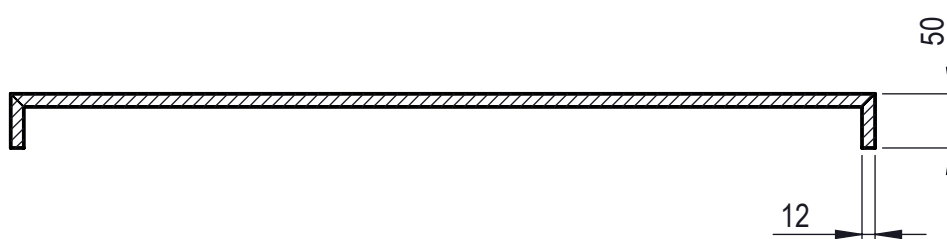

CARACTERÍSTICAS DO MODELO:

- MATERIAL: Solid Surface
- ESPECIFICAÇÕES: Prateleiras Solid Surface com montagem oculta na parede. Kit de fixação incluído
- Prateleira branca em Solid Surface, com kit de fixação oculto.
- Complemento ideal para os lavatórios murais Solid Surface Sanitana.
- Disponível em 7 comprimentos padrão, mas com possibilidade de personalizar.
- CORES E ACABAMENTOS DISPONÍVEIS: Branco Mate
- PESO: Consultar tabela

PEÇA:

- DESCRIÇÃO: Prateleiras Solid Surface
- SERIE: Prateleiras Murais
- VERSÃO: Prateleiras com: 600/800/900/1000/1200/1400/1600 comprimento
- REF: Consultar tabela

Ficha Informação Técnica

REF.:	Designação:	A	Peso
S20212200000000	PRATELEIRA SOLID SURFACE	600	5.6 Kg
S20212100000000		800	7.3 Kg
S20212800000000		900	8.0 Kg
S20212000000000		1000	8.9 Kg
S20212300000000		1200	10.6 Kg
S20212400000000		1400	12.3 Kg
S20212500000000		1600	14 Kg

Dimensões em mm

PRODUTOS ASSOCIADOS:

FICHA N.º: GT079892

Os produtos apresentados seguem especificações técnicas internas da Sanitana S.A. As dimensões são meramente indicativas. Para instalação à medida apenas devem ser consideradas as dimensões retiradas da peça a ser aplicada. Reservamos o direito de fazer alterações técnicas que permitam melhorar a funcionalidade dos nossos produtos sem aviso prévio.

PART:

- DESCRIPTION: Solid Surface Shelves
- SERIES: Wall mounting Shelves
- VERSION: Shelves with: 600/800/900/1000/1200/1400/1600 length
- REF: See table

Technical Data Sheet

REF.:	DESCRIPTIONS:	A	WEIGHT
S20212200000000	SOLID SURFACE SHELF	600	5.6 Kg
S20212100000000		800	7.3 Kg
S20212800000000		900	8.0 Kg
S20212000000000		1000	8.9 Kg
S20212300000000		1200	10.6 Kg
S20212400000000		1400	12.3 Kg
S20212500000000		1600	14 Kg