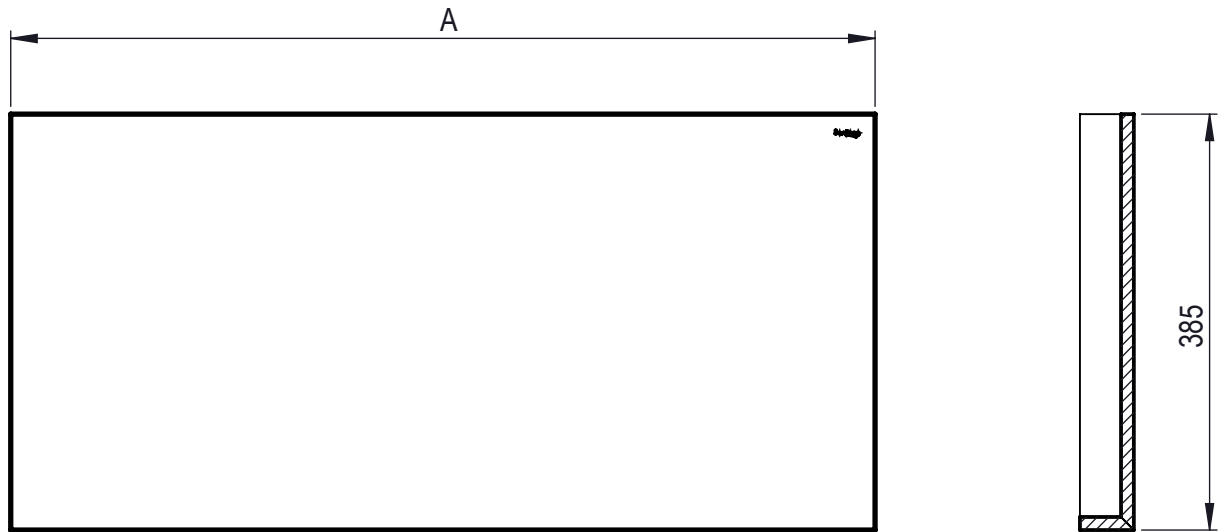

CARACTERÍSTICAS DO MODELO:

- MATERIAL: Solid Surface
- ESPECIFICAÇÕES: Prateleiras Solid Surface com montagem oculta na parede. Kit de fixação incluído
- Prateleira branca em Solid Surface, com kit de fixação oculto.
- Complemento ideal para os lavatórios murais Solid Surface Sanitana.
- Disponível em 7 comprimentos padrão, mas com possibilidade de personalizar.
- CORES E ACABAMENTOS DISPONÍVEIS: Branco Mate
- PESO: Consultar tabela

PEÇA:

- DESCRIÇÃO: Prateleiras Solid Surface
- SERIE: Prateleiras Murais
- VERSÃO: Prateleiras com: 600/800/900/1000/1200/1400/1600 comprimento
- REF: Consultar tabela

Ficha Informação Técnica

REF.:	Designação:	A	Peso
S20212200000000	PRATELEIRA SOLID SURFACE	600	5.6 Kg
S20212100000000		800	7.3 Kg
S20212800000000		900	8.0 Kg
S20212000000000		1000	8.9 Kg
S20212300000000		1200	10.6 Kg
S20212400000000		1400	12.3 Kg
S20212500000000		1600	14 Kg

Dimensões em mm

PRODUTOS ASSOCIADOS:

FICHA N.º: GT079892

Os produtos apresentados seguem especificações técnicas internas da Sanitana S.A. As dimensões são meramente indicativas. Para instalação à medida apenas devem ser consideradas as dimensões retiradas da peça a ser aplicada. Reservamos o direito de fazer alterações técnicas que permitam melhorar a funcionalidade dos nossos produtos sem aviso prévio.

PART:

- DESCRIPTION: Solid Surface Shelves
- SERIES: Wall mounting Shelves
- VERSION: Shelves with: 600/800/900/1000/1200/1400/1600 length
- REF: See table

Technical Data Sheet

REF.:	DESCRIPTIONS:	A	WEIGHT
S20212200000000	SOLID SURFACE SHELF	600	5.6 Kg
S20212100000000		800	7.3 Kg
S20212800000000		900	8.0 Kg
S20212000000000		1000	8.9 Kg
S20212300000000		1200	10.6 Kg
S20212400000000		1400	12.3 Kg
S20212500000000		1600	14 Kg