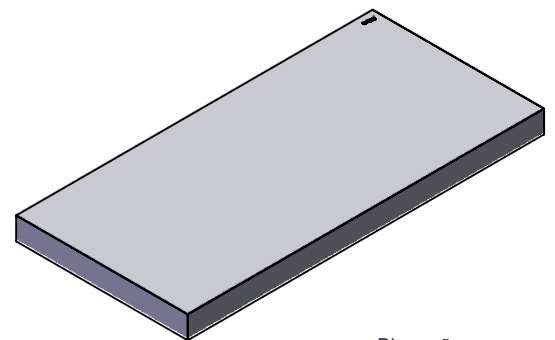

CARACTERÍSTICAS DO MODELO:

- MATERIAL: Solid Surface
- ESPECIFICAÇÕES: Prateleiras Solid Surface com montagem oculta na parede. Kit de fixação incluído
- Prateleira branca em Solid Surface, com kit de fixação oculto.
- Complemento ideal para os lavatórios murais Solid Surface Sanitana.
- Disponível em 7 comprimentos padrão, mas com possibilidade de personalizar.
- CORES E ACABAMENTOS DISPONÍVEIS: Branco Mate
- PESO: Consultar tabela

PEÇA:

- DESCRIÇÃO: Prateleiras Solid Surface
- SERIE: Prateleiras Murais
- VERSÃO: Prateleiras com: 600/800/900/1000/1200/1400/1600 comprimento
- REF: Consultar tabela

Ficha Informação Técnica

REF.:	Designação:	A	Peso
S20212200000000	PRATELEIRA SOLID SURFACE	600	5.6 Kg
S20212100000000		800	7.3 Kg
S20212800000000		900	8.0 Kg
S20212000000000		1000	8.9 Kg
S20212300000000		1200	10.6 Kg
S20212400000000		1400	12.3 Kg
S20212500000000		1600	14 Kg

Dimensões em mm

PRODUTOS ASSOCIADOS:

FICHA N.º: GT079892

Os produtos apresentados seguem especificações técnicas internas da Sanitana S.A. As dimensões são meramente indicativas. Para instalação à medida apenas devem ser consideradas as dimensões retiradas da peça a ser aplicada. Reservamos o direito de fazer alterações técnicas que permitam melhorar a funcionalidade dos nossos produtos sem aviso prévio.

MODEL FEATURES:

- MATERIAL: Solid Surface
- SPECIFICATIONS: Solid Surface shelves with concealed wall mounting. Fixing kit included
- White shelf in Solid Surface, with hidden fixing kit.
- Ideal complement to the Solid Surface Sanitana wall-mounted washbasins.
- Available in 7 standard lengths, but with the possibility to customize.
- AVAILABLE COLORS AND FINISHES: White Matte
- WEIGHT: See table