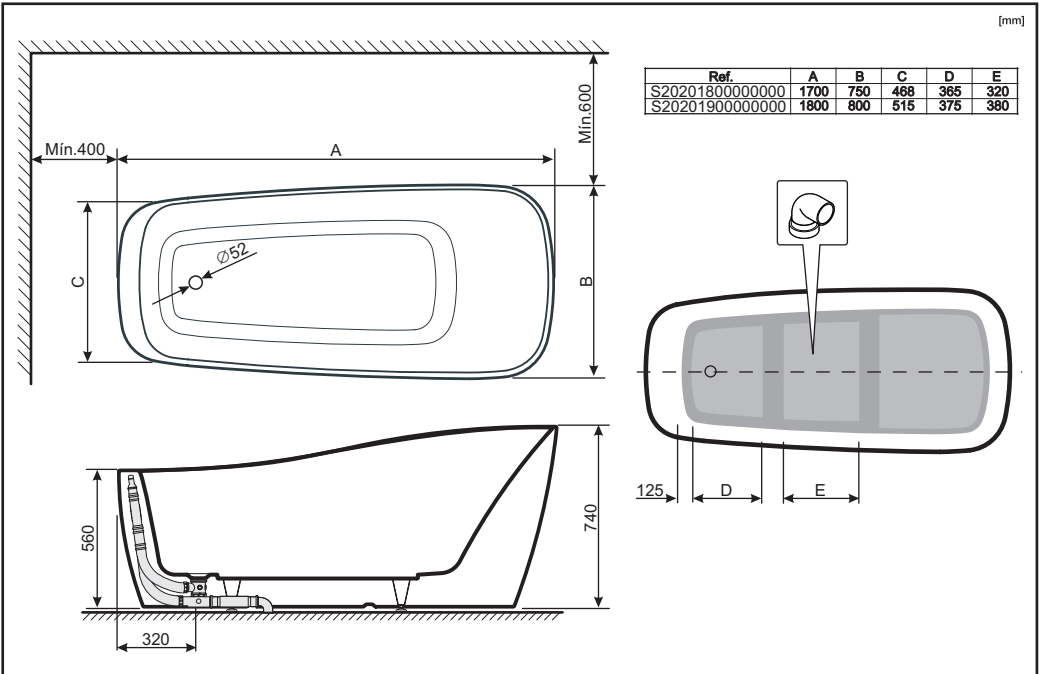

ZAHA

S20201800000000 - 1700x750

37

S20201900000000 - 1800x800

kg

45

1

2