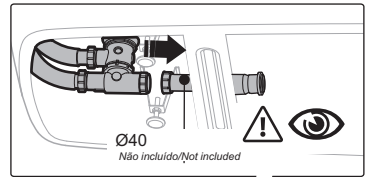

ZAHA

S20201800000000 - 1700x750

37

S20201900000000 - 1800x800

kg

45

1

2