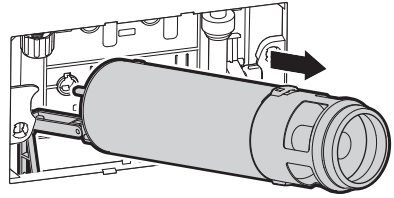

7

8

1

⚠ DO NOT USE
A WRENCH
NÃO UTILIZAR
CHAVE INGLESA

2

3

4