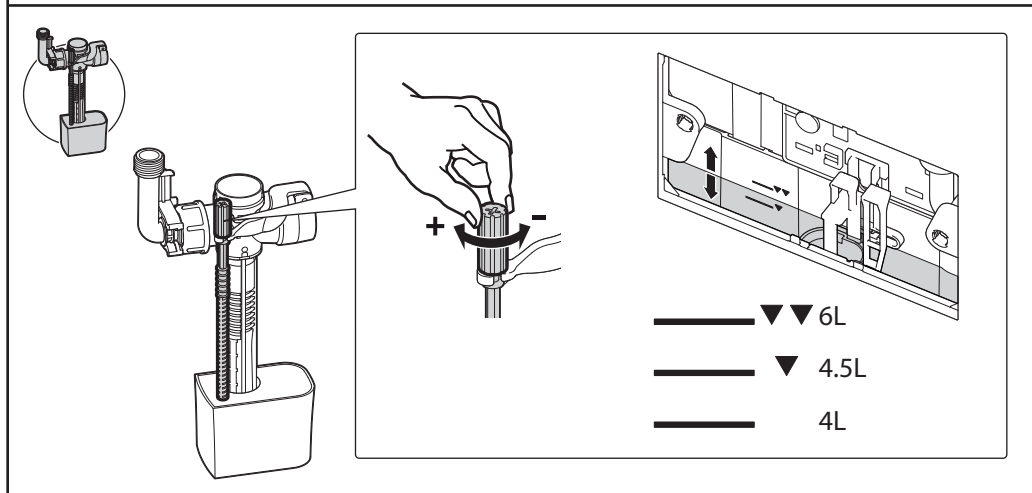

3

4

Vol.	A	B
6/3 l	5	1
4.5/3 l	3	10
4/2 l	4	12

Warranty:
Frame and tank 10 years.
Components 3 years.

Garantia:
Estrutura e tanque 10 anos.
Componentes 3 anos.

As informações e medidas são a título orientativo e susceptíveis de modificações sem aviso prévio. Este documento anula os anteriores.
All information and dimensions should be considered merely approximate and are subject to modification without notice. This document cancels the former ones.
Toutes les dimensions et informations sont à titre indicatif et susceptibles de modifications sans préavis. Ce document annule les précédents.