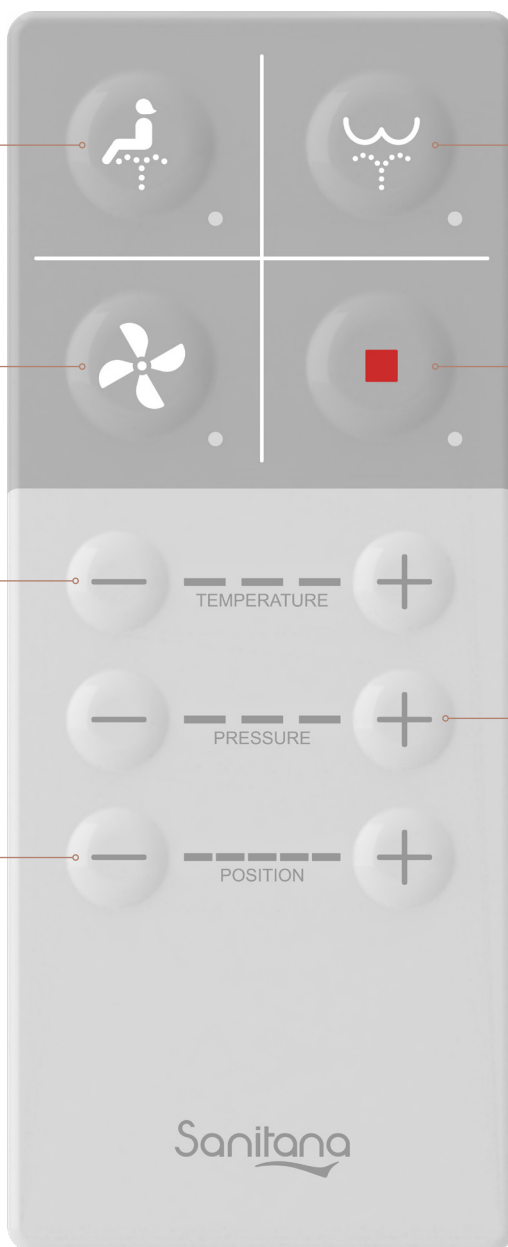

Função de lavagem frontal

Funções ajustáveis:

- Temperatura da água;
- Pressão da água;
- Posição do *spray*;
- Movimento oscilante.

Função de secagem

Funções ajustáveis:

- Temperatura do ar.

Função de temperatura

Funções ajustáveis:

- Temperatura da água (4 níveis);
- Temperatura do ar (4 níveis).

Função de posição

Funções ajustáveis:

- Posição do *spray* (5 níveis).

Função de lavagem posterior

Funções ajustáveis:

- Temperatura da água;
- Pressão da água;
- Posição do *spray*;
- Movimento oscilante.

Função de stop

Interrompe qualquer função ativa.

Função de pressão

Funções ajustáveis:

- Intensidade do *spray* (3 níveis).

Confiança numa tecnologia fiável

Inovação com que pode contar

Conte com a engenharia e tecnologia Sanitana desde a instalação até ao consumo de água.