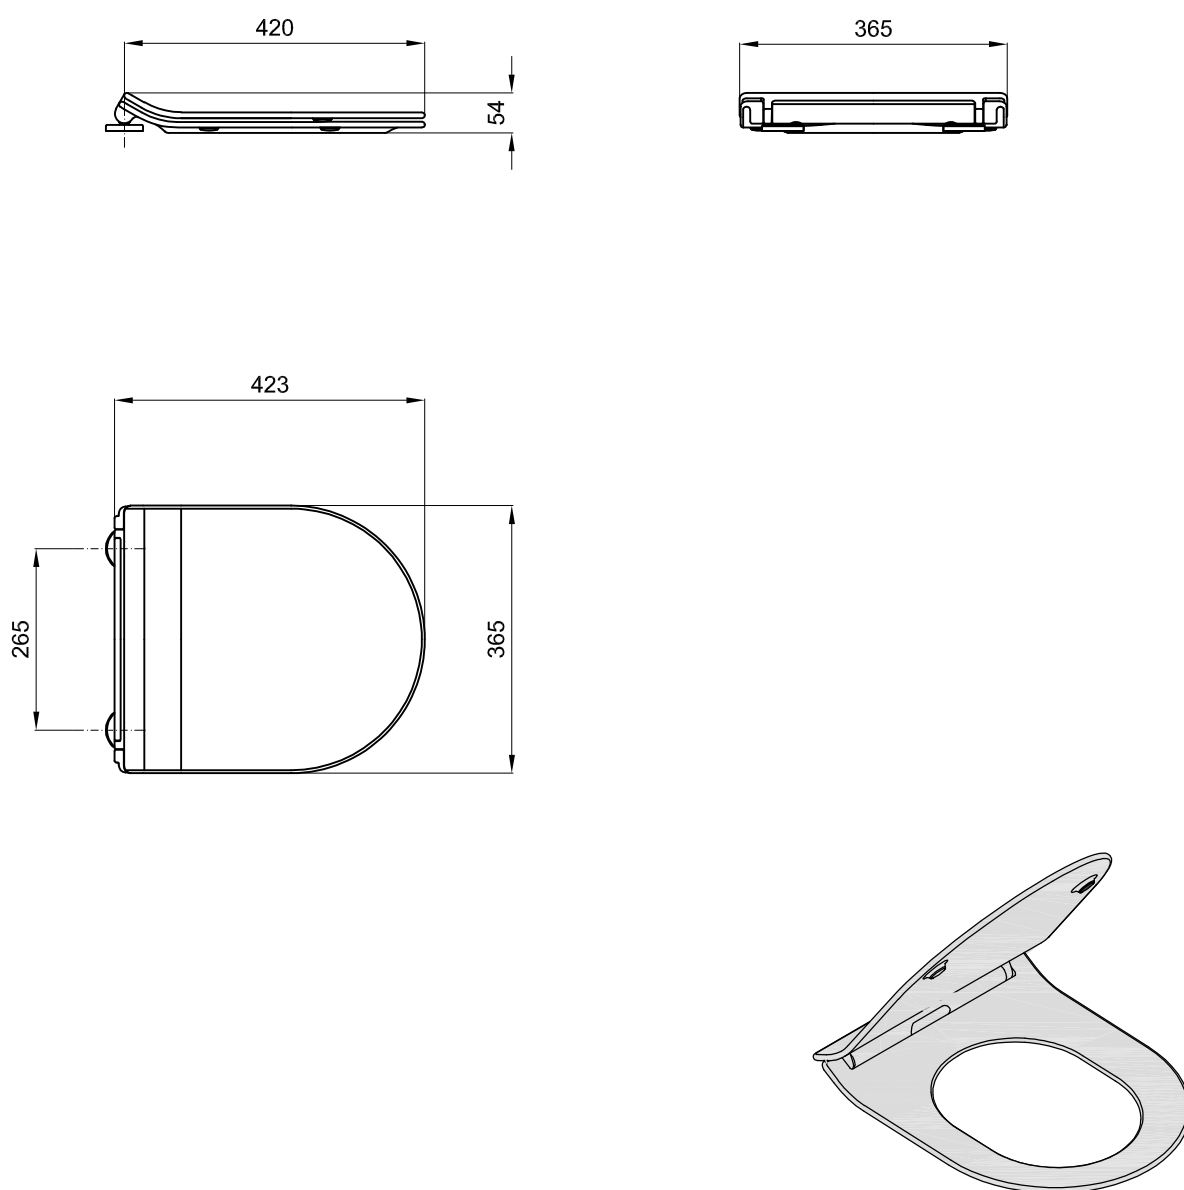

# Sanitana

**CARACTERÍSTICAS DO MODELO:**

- MATERIAL: TERMODURO
- PROVIDO DE DOBRADIÇAS METÁLICAS DE QUEDA AMORTECIDA E KIT DE FIXAÇÃO
- TAMPO EXTRAÍVEL PARA LIMPEZA (SISTEMA TAKE-OFF)
- GARANTIA DE 2 ANOS
- PESO: 2.50 KG

**PEÇA:**

- DESCRIÇÃO: TAMPO PARA SANITA
- SERIE: CORAL
- VERSÃO: SLIM - QUEDA AMORTECIDA
- REF: S800065626...00

**CROQUIS COM DIMENSÕES GERAIS E DE LIGAÇÃO:****COMPONENTES INCLuíDOS:****PRODUTOS ASSOCIADOS:**

Os produtos apresentados seguem especificações técnicas internas da Sanitana SA. As dimensões são meramente indicativas. Para instalação à medida apenas devem ser consideradas as dimensões retiradas da peça a ser aplicada. Reservamos o direito de fazer alterações técnicas que permitam melhorar a funcionalidade dos nossos produtos sem aviso prévio.

## SKETCH WITH DIMENSIONS AND CONNECTIONS: