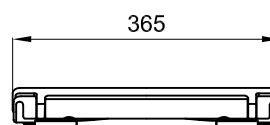

**PEÇA:**

- DESCRIÇÃO: TAMPO PARA SANITA
- SERIE: CORAL
- VERSÃO: SLIM - QUEDA AMORTECIDA
- REF: S800065626...00

**CROQUIS COM DIMENSÕES GERAIS E DE LIGAÇÃO:****COMPONENTES INCLuíDOS:****PRODUTOS ASSOCIADOS:**

Os produtos apresentados seguem especificações técnicas internas da Sanitana SA. As dimensões são meramente indicativas. Para instalação à medida apenas devem ser consideradas as dimensões retiradas da peça a ser aplicada. Reservamos o direito de fazer alterações técnicas que permitam melhorar a funcionalidade dos nossos produtos sem aviso prévio.