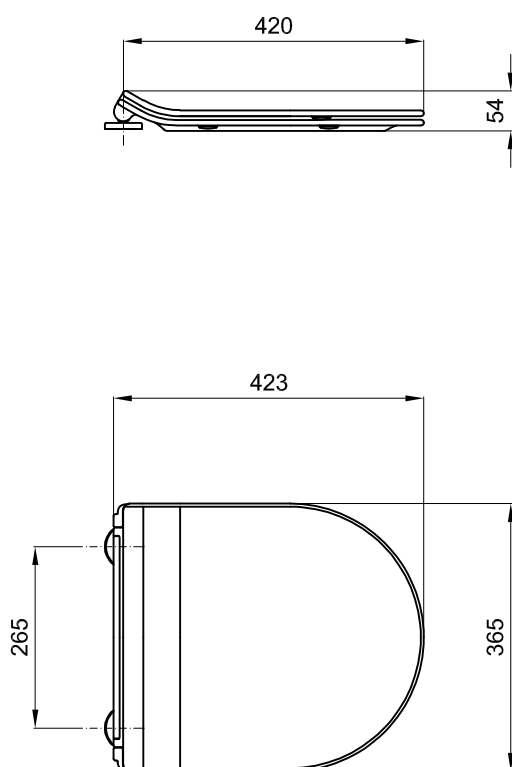

# Sanitana

**CARACTERÍSTICAS DO MODELO:**

- MATERIAL: TERMODURO
- PROVIDO DE DOBRADIÇAS METÁLICAS DE QUEDA AMORTECIDA E KIT DE FIXAÇÃO
- TAMPO EXTRAÍVEL PARA LIMPEZA (SISTEMA TAKE-OFF)
- GARANTIA DE 2 ANOS
- PESO: 2.50 KG

**PEÇA:**

- DESCRIÇÃO: TAMPO PARA SANITA
- SERIE: CORAL
- VERSÃO: SLIM - QUEDA AMORTECIDA
- REF: S800065626...00

**CROQUIS COM DIMENSÕES GERAIS E DE LIGAÇÃO:****COMPONENTES INCLuíDOS:****PRODUTOS ASSOCIADOS:**

Os produtos apresentados seguem especificações técnicas internas da Sanitana SA. As dimensões são meramente indicativas. Para instalação à medida apenas devem ser consideradas as dimensões retiradas da peça a ser aplicada. Reservamos o direito de fazer alterações técnicas que permitam melhorar a funcionalidade dos nossos produtos sem aviso prévio.

## SKETCH WITH DIMENSIONS AND CONNECTIONS: