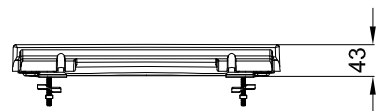

Sanitana

CARACTERÍSTICAS DO MODELO:

- MATERIAL: TERMODUR LACADO A COR
- ACESSÓRIO DE BANHO
- PROVIDO DE DOBRADIÇA DE QUEDA LIVRE E KIT DE FIXAÇÃO
- GARANTIA DE DOIS ANOS
- PESO: 2.0KG

PEÇA:

- DESCRIÇÃO: TAMPO PARA SANITA
- SERIE: CORAL
- VERSÃO: QUEDA LIVRE
- REF: S800065623...00

CROQUIS COM DIMENSÕES GERAIS E DE LIGAÇÃO:**COMPONENTES INCLUÍDOS:**

SR8000000002002 - KIT FIXAÇÃO S&C CORAL

PRODUTOS ASSOCIADOS:

Sanitana

FEATURES OF THE MODEL:

- MATERIAL: TERMODUR PINTED THE COLOR
- BATH ACCESSORIES
- PROVIDED WITH HINGE FOR STANDARD CLOSE AND FIXING KIT
- TWO YEARS WARRANTY
- WEIGHT: 2.0KG

PART:

- DESCRIPTION: SEAT&COVER TOILET
- SERIES: CORAL
- VERSION: STANDARD CLOSE
- REF: S800065623...00

SKETCH WITH DIMENSIONS AND CONNECTIONS:

INCLUDED COMPONENTS:

SR8000000002002 - FIXING KIT S&C CORAL

RELATED PRODUCTS: