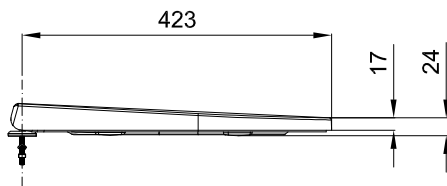

Sanitana

CARACTERÍSTICAS DO MODELO:

- MATERIAL: TERMODUR LACADO A COR
- ACESSÓRIO DE BANHO
- PROVIDO DE DOBRADIÇA DE QUEDA LIVRE E KIT DE FIXAÇÃO
- GARANTIA DE DOIS ANOS
- PESO: 2.0KG

PEÇA:

- DESCRIÇÃO: TAMPO PARA SANITA
- SERIE: CORAL
- VERSÃO: QUEDA LIVRE
- REF: S800065623...00

CROQUIS COM DIMENSÕES GERAIS E DE LIGAÇÃO:**COMPONENTES INCLUÍDOS:**

SR8000000002002 - KIT FIXAÇÃO S&C CORAL

PRODUTOS ASSOCIADOS:

Sanitana

FEATURES OF THE MODEL:

- MATERIAL: TERMODUR PINTED THE COLOR
- BATH ACCESSORIES
- PROVIDED WITH HINGE FOR STANDARD CLOSE AND FIXING KIT
- TWO YEARS WARRANTY
- WEIGHT: 2.0KG

PART:

- DESCRIPTION: SEAT&COVER TOILET
- SERIES: CORAL
- VERSION: STANDARD CLOSE
- REF: S800065623...00

SKETCH WITH DIMENSIONS AND CONNECTIONS:

INCLUDED COMPONENTS:

SR8000000002002 - FIXING KIT S&C CORAL

RELATED PRODUCTS: