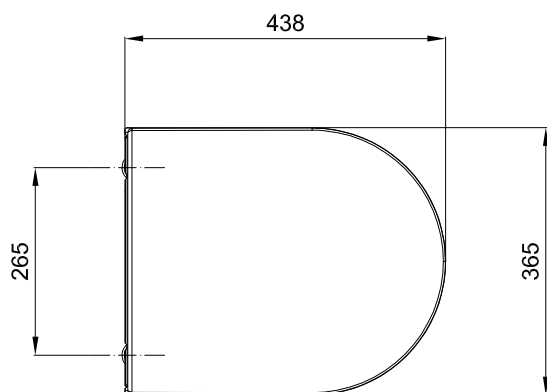

Sanitana

CARACTERÍSTICAS DO MODELO:

- MATERIAL: TERMODUR LACADO A COR
- ACESSÓRIO DE BANHO
- PROVIDO DE DOBRADIÇA DE QUEDA LIVRE E KIT DE FIXAÇÃO
- GARANTIA DE DOIS ANOS
- PESO: 2.0KG

PEÇA:

- DESCRIÇÃO: TAMPO PARA SANITA
- SERIE: CORAL
- VERSÃO: QUEDA LIVRE
- REF: S800065623...00

CROQUIS COM DIMENSÕES GERAIS E DE LIGAÇÃO:**COMPONENTES INCLUÍDOS:**

SR8000000002002 - KIT FIXAÇÃO S&C CORAL

PRODUTOS ASSOCIADOS:

Sanitana

FEATURES OF THE MODEL:

- MATERIAL: TERMODUR PINTED THE COLOR
- BATH ACCESSORIES
- PROVIDED WITH HINGE FOR STANDARD CLOSE AND FIXING KIT
- TWO YEARS WARRANTY
- WEIGHT: 2.0KG

PART:

- DESCRIPTION: SEAT&COVER TOILET
- SERIES: CORAL
- VERSION: STANDARD CLOSE
- REF: S800065623...00

SKETCH WITH DIMENSIONS AND CONNECTIONS:

INCLUDED COMPONENTS:

SR8000000002002 - FIXING KIT S&C CORAL

RELATED PRODUCTS: