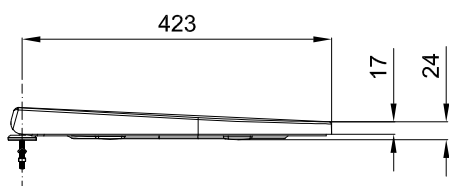

Sanitana

CARACTERÍSTICAS DO MODELO:

- MATERIAL: TERMODUR LACADO A COR
- ACESSÓRIO DE BANHO
- PROVIDO DE DOBRADIÇA DE QUEDA LIVRE E KIT DE FIXAÇÃO
- GARANTIA DE DOIS ANOS
- PESO: 2.0KG

PEÇA:

- DESCRIÇÃO: TAMPO PARA SANITA
- SERIE: CORAL
- VERSÃO: QUEDA LIVRE
- REF: S800065623...00

CROQUIS COM DIMENSÕES GERAIS E DE LIGAÇÃO:**COMPONENTES INCLUÍDOS:**

SR8000000002002 - KIT FIXAÇÃO S&C CORAL

PRODUTOS ASSOCIADOS:

Sanitana

FEATURES OF THE MODEL:

- MATERIAL: TERMODUR PINTED THE COLOR
- BATH ACCESSORIES
- PROVIDED WITH HINGE FOR STANDARD CLOSE AND FIXING KIT
- TWO YEARS WARRANTY
- WEIGHT: 2.0KG

PART:

- DESCRIPTION: SEAT&COVER TOILET
- SERIES: CORAL
- VERSION: STANDARD CLOSE
- REF: S800065623...00

SKETCH WITH DIMENSIONS AND CONNECTIONS:

INCLUDED COMPONENTS:

SR8000000002002 - FIXING KIT S&C CORAL

RELATED PRODUCTS: