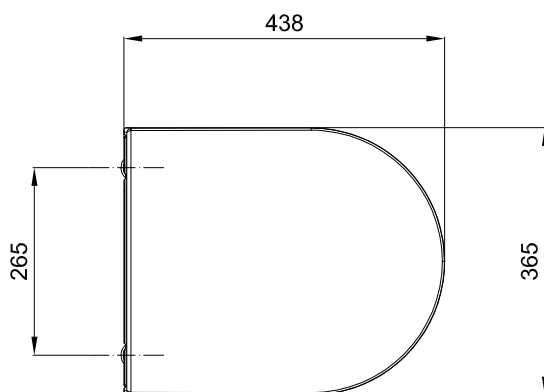

Sanitana

CARACTERÍSTICAS DO MODELO:

- MATERIAL: TERMODUR LACADO A COR
- ACESSÓRIO DE BANHO
- PROVIDO DE DOBRADIÇA DE QUEDA LIVRE E KIT DE FIXAÇÃO
- GARANTIA DE DOIS ANOS
- PESO: 2.0KG

PEÇA:

- DESCRIÇÃO: TAMPO PARA SANITA
- SERIE: CORAL
- VERSÃO: QUEDA LIVRE
- REF: S800065623...00

CROQUIS COM DIMENSÕES GERAIS E DE LIGAÇÃO:**COMPONENTES INCLUÍDOS:**

SR8000000002002 - KIT FIXAÇÃO S&C CORAL

PRODUTOS ASSOCIADOS:

Sanitana

FEATURES OF THE MODEL:

- MATERIAL: TERMODUR PINTED THE COLOR
- BATH ACCESSORIES
- PROVIDED WITH HINGE FOR STANDARD CLOSE AND FIXING KIT
- TWO YEARS WARRANTY
- WEIGHT: 2.0KG

PART:

- DESCRIPTION: SEAT&COVER TOILET
- SERIES: CORAL
- VERSION: STANDARD CLOSE
- REF: S800065623...00

SKETCH WITH DIMENSIONS AND CONNECTIONS:

INCLUDED COMPONENTS:

SR8000000002002 - FIXING KIT S&C CORAL

RELATED PRODUCTS: