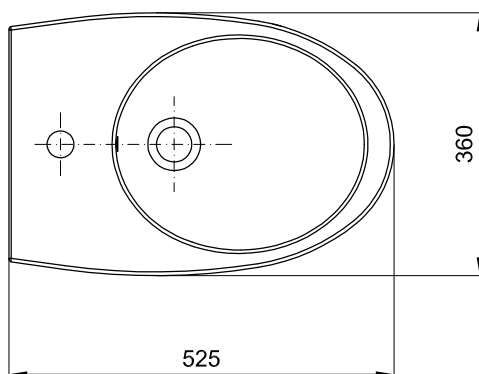

Sanitana

CARACTERÍSTICAS DO MODELO:

- MATERIAL: VITREOUS CHINA
- BIDÉ DE PÉ BTW COM FURO PARA TORNEIRA MONOBLOCO
- PROVIDO DE FURO LADRÃO
- S/EN 35; UNE - EN 35; NF - EN 35; NF D 11 - 107
- GARANTIA DE 2 ANOS
- PESO: 20.4KG

PEÇA:

- DESCRIÇÃO: BIDÉ DE PÉ BTW
- SERIE: POP ART
- VERSÃO: MONOBLOCO
- REF: S100764349...00

CROQUIS COM DIMENSÕES GERAIS E DE LIGAÇÃO:

COMPONENTES INCLUÍDOS:

- KIT DE FIXAÇÃO BIDÉ Ref: A822503120

PRODUTOS ASSOCIADOS:

Os produtos apresentados seguem especificações técnicas internas da Sanitana SA. As dimensões são meramente indicativas. Para instalação à medida apenas devem ser consideradas as dimensões retiradas da peça a ser aplicada. Reservamos o direito de fazer alterações técnicas que permitam melhorar a funcionalidade dos nossos produtos sem aviso prévio.

Sanitana

FEATURES OF THE MODEL:

- MATERIAL: VITREOUS CHINA
- SIMPLE BIDET BTW WITH HOLE FOR TAP MONOBLOC
- PROVIDED WITH HOLE THIEF
- EN 35; UNE - EN 35; NF - EN 35; NF D 11 - 107
- TWO YEARS WARRANTY
- WEIGHT: 20.4KG