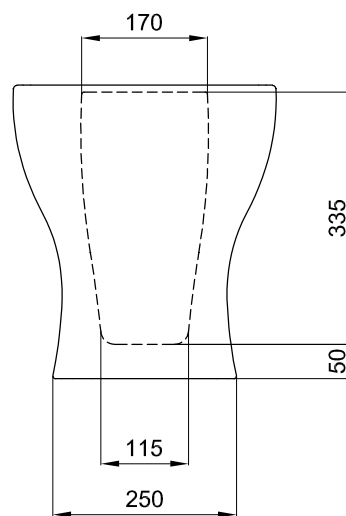

PEÇA:

- DESCRIÇÃO: BIDÉ DE PÉ BTW
- SERIE: POP ART
- VERSÃO: MONOBLOCO
- REF: S100764349...00

CROQUIS COM DIMENSÕES GERAIS E DE LIGAÇÃO:

COMPONENTES INCLUÍDOS:

- KIT DE FIXAÇÃO BIDÉ Ref: A822503120

PRODUTOS ASSOCIADOS:

Os produtos apresentados seguem especificações técnicas internas da Sanitana SA. As dimensões são meramente indicativas. Para instalação à medida apenas devem ser consideradas as dimensões retiradas da peça a ser aplicada. Reservamos o direito de fazer alterações técnicas que permitam melhorar a funcionalidade dos nossos produtos sem aviso prévio.

Sanitana

FEATURES OF THE MODEL:

- MATERIAL: VITREOUS CHINA
- SIMPLE BIDET BTW WITH HOLE FOR TAP MONOBLOC
- PROVIDED WITH HOLE THIEF
- EN 35; UNE - EN 35; NF - EN 35; NF D 11 - 107
- TWO YEARS WARRANTY
- WEIGHT: 20.4KG

PART:

- DESCRIPTION: SIMPLE BIDET BTW
- SERIES: POP ART
- VERSION: MONOBLOC
- REF: S100764349...00

SKETCH WITH DIMENSIONS AND CONNECTIONS:

INCLUDED COMPONENTS:

- FIXING KIT BIDET Ref: A822503120

RELATED PRODUCTS: