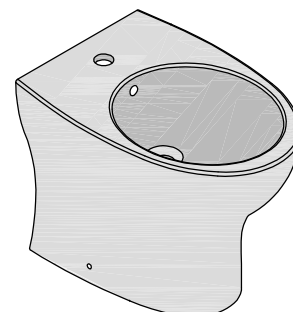

Sanitana

CARACTERÍSTICAS DO MODELO:

- MATERIAL: VITREOUS CHINA
- BIDÉ DE PÉ BTW COM FURO PARA TORNEIRA MONOBLOCO
- PROVIDO DE FURO LADRÃO
- S/EN 35; UNE - EN 35; NF - EN 35; NF D 11 - 107
- GARANTIA DE 2 ANOS
- PESO: 20.4KG

PEÇA:

- DESCRIÇÃO: BIDÉ DE PÉ BTW
- SERIE: POP ART
- VERSÃO: MONOBLOCO
- REF: S100764349...00

CROQUIS COM DIMENSÕES GERAIS E DE LIGAÇÃO:

COMPONENTES INCLUÍDOS:

- KIT DE FIXAÇÃO BIDÉ Ref: A822503120

PRODUTOS ASSOCIADOS:

Sanitana

FEATURES OF THE MODEL:

- MATERIAL: VITREOUS CHINA
- SIMPLE BIDET BTW WITH HOLE FOR TAP MONOBLOC
- PROVIDED WITH HOLE THIEF
- EN 35; UNE - EN 35; NF - EN 35; NF D 11 - 107
- TWO YEARS WARRANTY
- WEIGHT: 20.4KG

PART:

- DESCRIPTION: SIMPLE BIDET BTW
- SERIES: POP ART
- VERSION: MONOBLOC
- REF: S100764349...00

SKETCH WITH DIMENSIONS AND CONNECTIONS:

INCLUDED COMPONENTS:

- FIXING KIT BIDET Ref: A822503120

RELATED PRODUCTS: