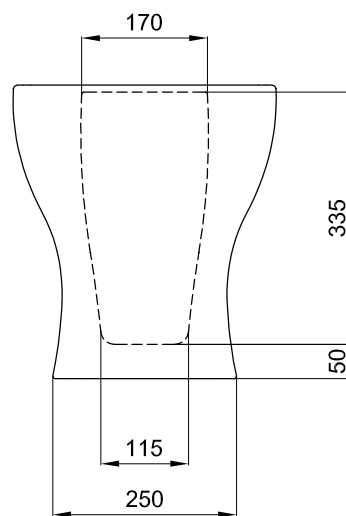

Sanitana

CARACTERÍSTICAS DO MODELO:

- MATERIAL: VITREOUS CHINA
- BIDÉ DE PÉ BTW COM FURO PARA TORNEIRA MONOBLOCO
- PROVIDO DE FURO LADRÃO
- S/EN 35; UNE - EN 35; NF - EN 35; NF D 11 - 107
- GARANTIA DE 2 ANOS
- PESO: 20.4KG

PEÇA:

- DESCRIÇÃO: BIDÉ DE PÉ BTW
- SERIE: POP ART
- VERSÃO: MONOBLOCO
- REF: S100764349...00

CROQUIS COM DIMENSÕES GERAIS E DE LIGAÇÃO:

COMPONENTES INCLUÍDOS:

- KIT DE FIXAÇÃO BIDÉ Ref: A822503120

PRODUTOS ASSOCIADOS:

Os produtos apresentados seguem especificações técnicas internas da Sanitana SA. As dimensões são meramente indicativas. Para instalação à medida apenas devem ser consideradas as dimensões retiradas da peça a ser aplicada. Reservamos o direito de fazer alterações técnicas que permitam melhorar a funcionalidade dos nossos produtos sem aviso prévio.

PART:

- DESCRIPTION: SIMPLE BIDET BTW
- SERIES: POP ART
- VERSION: MONOBLOC
- REF: S100764349...00

SKETCH WITH DIMENSIONS AND CONNECTIONS:

INCLUDED COMPONENTS:

- FIXING KIT BIDET Ref: A822503120

RELATED PRODUCTS: