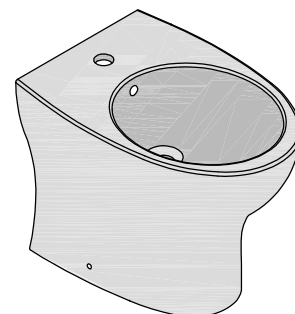

Sanitana

CARACTERÍSTICAS DO MODELO:

- MATERIAL: VITREOUS CHINA
- BIDÉ DE PÉ BTW COM FURO PARA TORNEIRA MONOBLOCO
- PROVIDO DE FURO LADRÃO
- S/EN 35; UNE - EN 35; NF - EN 35; NF D 11 - 107
- GARANTIA DE 2 ANOS
- PESO: 20.4KG

PEÇA:

- DESCRIÇÃO: BIDÉ DE PÉ BTW
- SERIE: POP ART
- VERSÃO: MONOBLOCO
- REF: S100764349...00

CROQUIS COM DIMENSÕES GERAIS E DE LIGAÇÃO:

COMPONENTES INCLUÍDOS:

- KIT DE FIXAÇÃO BIDÉ Ref: A822503120

PRODUTOS ASSOCIADOS:

Sanitana

FEATURES OF THE MODEL:

- MATERIAL: VITREOUS CHINA
- SIMPLE BIDET BTW WITH HOLE FOR TAP MONOBLOC
- PROVIDED WITH HOLE THIEF
- EN 35; UNE - EN 35; NF - EN 35; NF D 11 - 107
- TWO YEARS WARRANTY
- WEIGHT: 20.4KG

PART:

- DESCRIPTION: SIMPLE BIDET BTW
- SERIES: POP ART
- VERSION: MONOBLOC
- REF: S100764349...00

SKETCH WITH DIMENSIONS AND CONNECTIONS:

INCLUDED COMPONENTS:

- FIXING KIT BIDET Ref: A822503120

RELATED PRODUCTS: