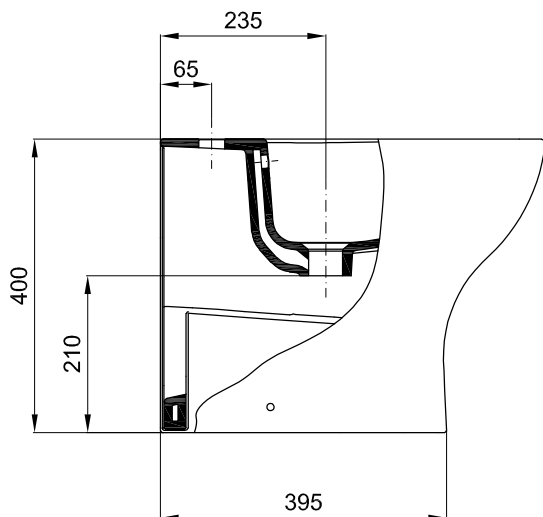

Sanitana

CARACTERÍSTICAS DO MODELO:

- MATERIAL: VITREOUS CHINA
- BIDÉ DE PÉ BTW COM FURO PARA TORNEIRA MONOBLOCO
- PROVIDO DE FURO LADRÃO
- S/EN 35; UNE - EN 35; NF - EN 35; NF D 11 - 107
- GARANTIA DE 2 ANOS
- PESO: 20.4KG

PEÇA:

- DESCRIÇÃO: BIDÉ DE PÉ BTW
- SERIE: POP ART
- VERSÃO: MONOBLOCO
- REF: S100764349...00

CROQUIS COM DIMENSÕES GERAIS E DE LIGAÇÃO:

COMPONENTES INCLUÍDOS:

- KIT DE FIXAÇÃO BIDÉ Ref: A822503120

PRODUTOS ASSOCIADOS:

Os produtos apresentados seguem especificações técnicas internas da Sanitana SA. As dimensões são meramente indicativas. Para instalação à medida apenas devem ser consideradas as dimensões retiradas da peça a ser aplicada. Reservamos o direito de fazer alterações técnicas que permitam melhorar a funcionalidade dos nossos produtos sem aviso prévio.

Sanitana

FEATURES OF THE MODEL:

- MATERIAL: VITREOUS CHINA
- SIMPLE BIDET BTW WITH HOLE FOR TAP MONOBLOC
- PROVIDED WITH HOLE THIEF
- EN 35; UNE - EN 35; NF - EN 35; NF D 11 - 107
- TWO YEARS WARRANTY
- WEIGHT: 20.4KG