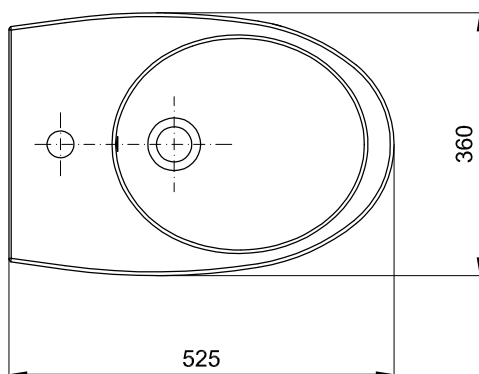

Os produtos apresentados seguem especificações técnicas internas da Sanitana SA. As dimensões são meramente indicativas. Para instalação à medida apenas devem ser consideradas as dimensões retiradas da peça a ser aplicada. Reservamos o direito de fazer alterações técnicas que permitam melhorar a funcionalidade dos nossos produtos sem aviso prévio.

Sanitana

FEATURES OF THE MODEL:

- MATERIAL: VITREOUS CHINA
- SIMPLE BIDET BTW WITH HOLE FOR TAP MONOBLOC
- PROVIDED WITH HOLE THIEF
- EN 35; UNE - EN 35; NF - EN 35; NF D 11 - 107
- TWO YEARS WARRANTY
- WEIGHT: 20.4KG

PART:

- DESCRIPTION: SIMPLE BIDET BTW
- SERIES: POP ART
- VERSION: MONOBLOC
- REF: S100764349...00

SKETCH WITH DIMENSIONS AND CONNECTIONS:

INCLUDED COMPONENTS:

- FIXING KIT BIDET Ref: A822503120

RELATED PRODUCTS: