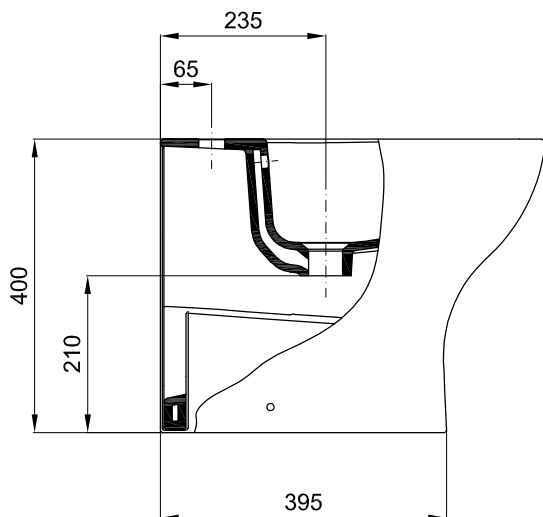

Sanitana

FEATURES OF THE MODEL:

- MATERIAL: VITREOUS CHINA
- SIMPLE BIDET BTW WITH HOLE FOR TAP MONOBLOC
- PROVIDED WITH HOLE THIEF
- EN 35; UNE - EN 35; NF - EN 35; NF D 11 - 107
- TWO YEARS WARRANTY
- WEIGHT: 20.4KG

PART:

- DESCRIPTION: SIMPLE BIDET BTW
- SERIES: POP ART
- VERSION: MONOBLOC
- REF: S100764349...00

SKETCH WITH DIMENSIONS AND CONNECTIONS:

INCLUDED COMPONENTS:

- FIXING KIT BIDET Ref: A822503120

RELATED PRODUCTS: